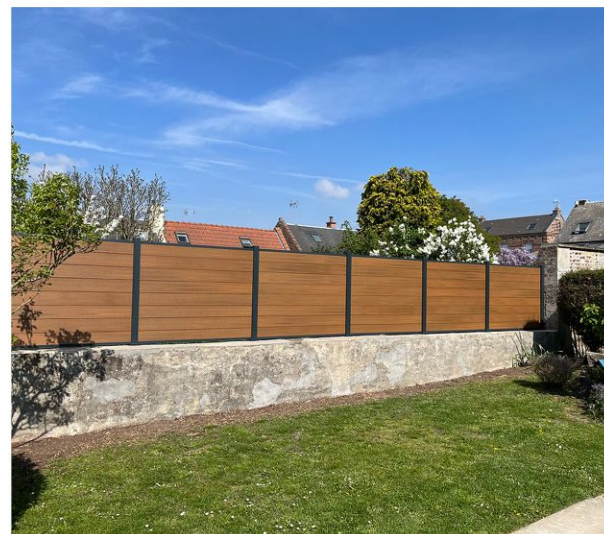

3D 压花是一款可持续使用的生态产品，其成分 95% 可回收材料突破传统木材稳定性、维护成本高的问题

Outdoor Fence Panel / 户外围栏板

Our range is fully compliant with the European Wood Regulations, EUTR. All our composite wood products 围栏板, 适用于木板路、露台、公园、花园、景观等户外场地 是户外项目最广泛的产品之一