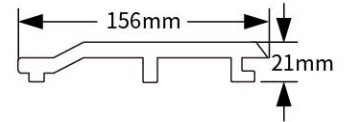

Our range is fully compliant with the European Wood Regulations, EUTR. All our composite wood products 墙板, 适用于木板路、露台、公园、花园、景观等户外场地 是户外项目最广泛的产品之一

Product Cross-section 产品横截面