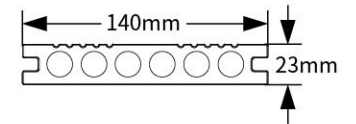

Our range is fully compliant with the European Wood Regulations, EUTR. All our composite wood products

二代共挤系列，使用 100% 绿色聚乙烯可回收原料，天然木粉和其他高分子材料生产共挤技术外壳 360 度覆盖产品，完全保护板材不受污渍、褪色、发霉等

Product Cross-section
产品横截面