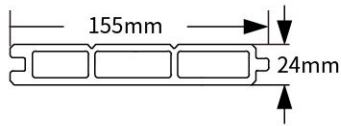

Our range is fully compliant with the European Wood Regulations, EUTR. All our composite wood products

围栏板, 适用于木板路、露台、公园、花园、景观等户外场地是户外项目最广泛的产品之一

Product Cross-section
产品横截面