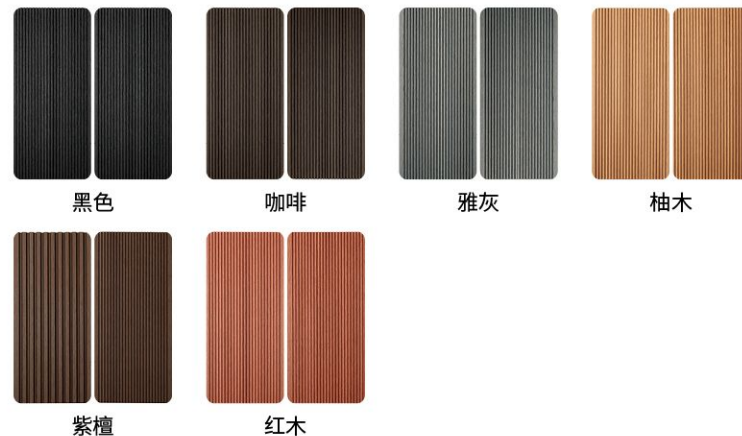

| Color Selection 颜色选择

Environment Protection
环保安全

UV Resistance
紫外线防护

High Temperature Resistance
高温防护

Easy Installation
简易安装

Waterproof Anti-slip
防滑防水

Low Formaldehyde
低甲醛

Rich Color
丰富色彩

No Maintenance
免维护