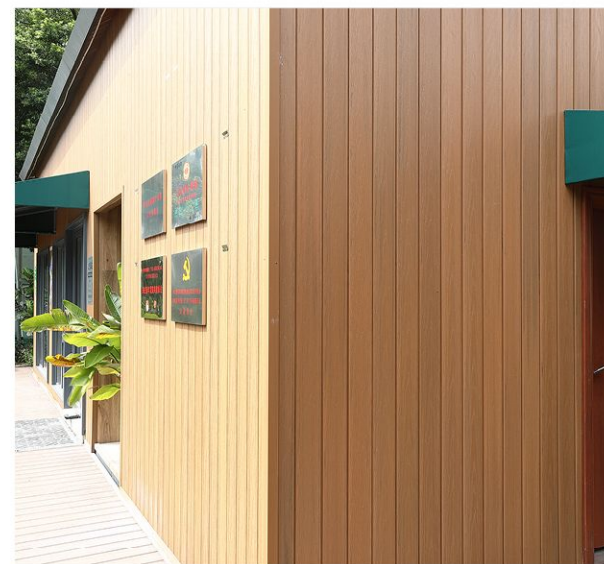

- Environment Protection
  环保安全
- UV Resistance
  紫外线防护
- High Temperature Resistance
  高温防护
- Easy Installation
  简易安装
- Waterproof Anti-slip
  防涝防水
- Low Formaldehyde
  低甲醛
- Rich Color
  丰富色彩
- No Maintenance
  免维护