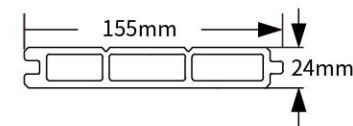

Our range is fully compliant with the European Wood Regulations, EUTR. All our composite wood products 围栏板, 适用于木板路、露台、公园、花园、景观等户外场地 是户外项目最广泛的产品之一

Product Cross-section
产品横截面