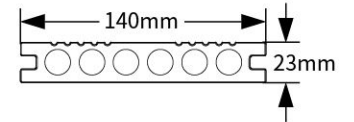

Our range is fully compliant with the European Wood Regulations, EUTR. All our composite wood products

二代共挤系列，使用 100% 绿色聚乙烯可回收原料，天然木粉和其他高分子材料生产共挤技术外壳 360 度覆盖产品，完全保护板材不受污渍、褪色、发霉等

Product Cross-section
产品横截面