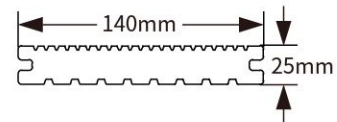

Our range is fully compliant with the European Wood Regulations, EUTR. All our composite wood products 直纹地板系列，适用于木板路、露台、公园、花园、景观等户外场地是户外项目最广泛的产品之一

Product Cross-section
产品横截面