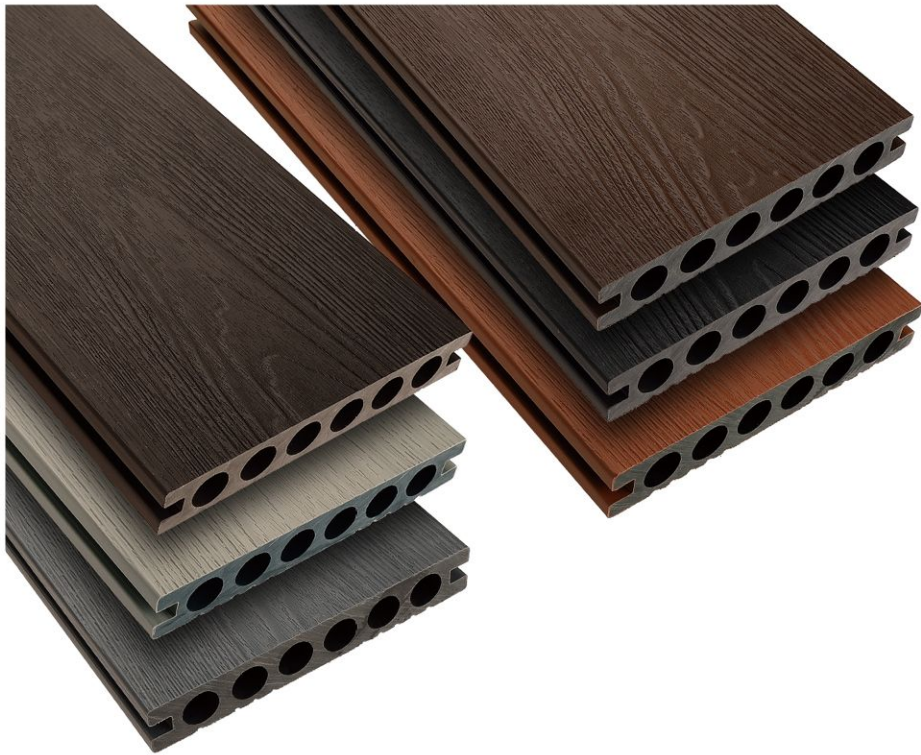

Second Coextrusion / 二代共挤

Our range is fully compliant with the European Wood Regulations, EUTR. All our composite wood products

二代共挤系列，使用 100% 绿色聚乙烯可回收原料，天然木粉和其他高分子材料生产共挤技术外壳 360 度覆盖产品，完全保护板材不受污渍、褪色、发霉等

Product Cross-section
产品横截面