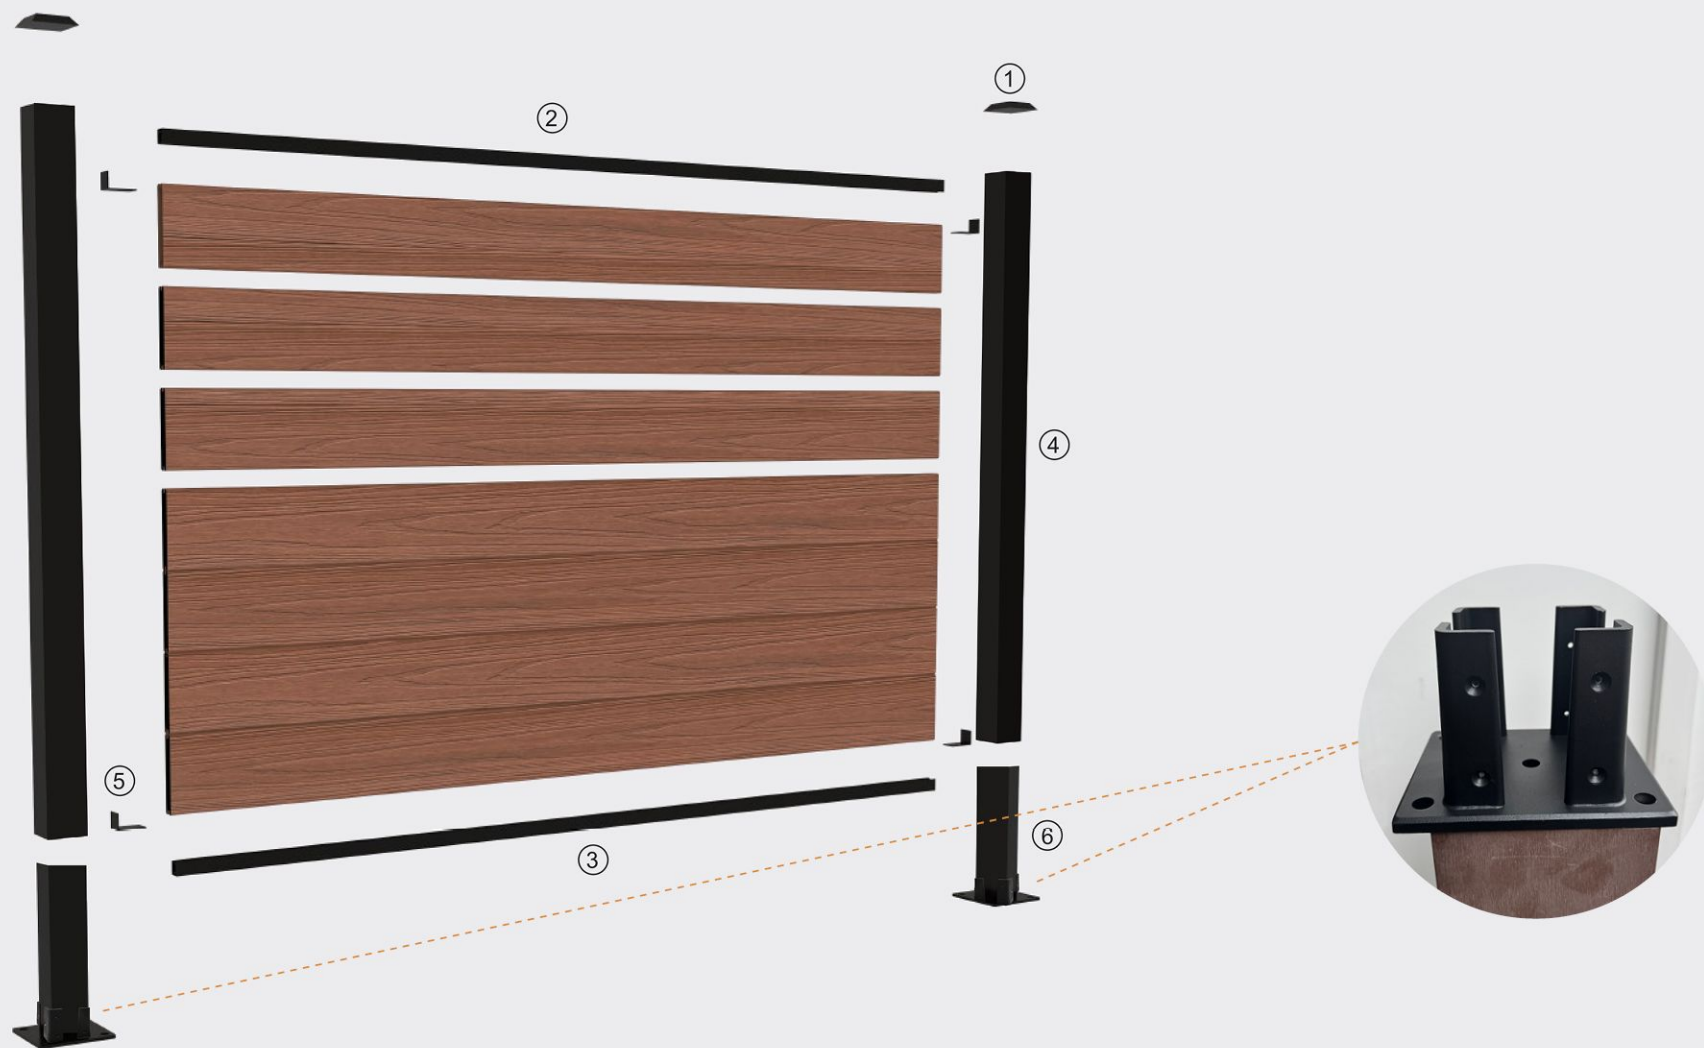

UV Resistance
紫外线防护

High Temperature Resistance
高温防护

Easy Installation
简易安装

Waterproof Anti-slip
防滑防水

Low Formaldehyde
低甲醛

Rich Color
丰富色彩

No Maintenance
免维护

Stereoscopic Assembly Diagram / 立体装配图

* 配件可根据实际的需要在当地五金市场采购, 也可与绿众生态木系列产品一同订购。

标准尺寸:
W1800*H1800mm
W1800*H1200mm

Secret Splicing 密拼

标准尺寸:
W1800*H1800mm
W1800*H1200mm

Interplay 间拼

标准尺寸:
W1800*H1800mm
W1800*H1200mm

Secret Splicing And Interplay 密拼 + 间拼