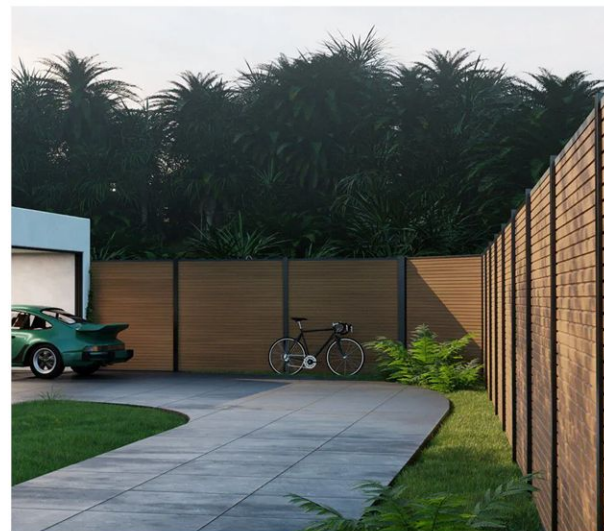

3D 压花是一款可持续使用的生态产品，其成分 95% 可回收材料突破传统木材稳定性、维护成本高的问题

Outdoor Fence Panel / 户外围栏板

Our range is fully compliant with the European Wood Regulations, EUTR. All our composite wood products 围栏板, 适用于木板路、露台、公园、花园、景观等户外场地 是户外项目最广泛的产品之一