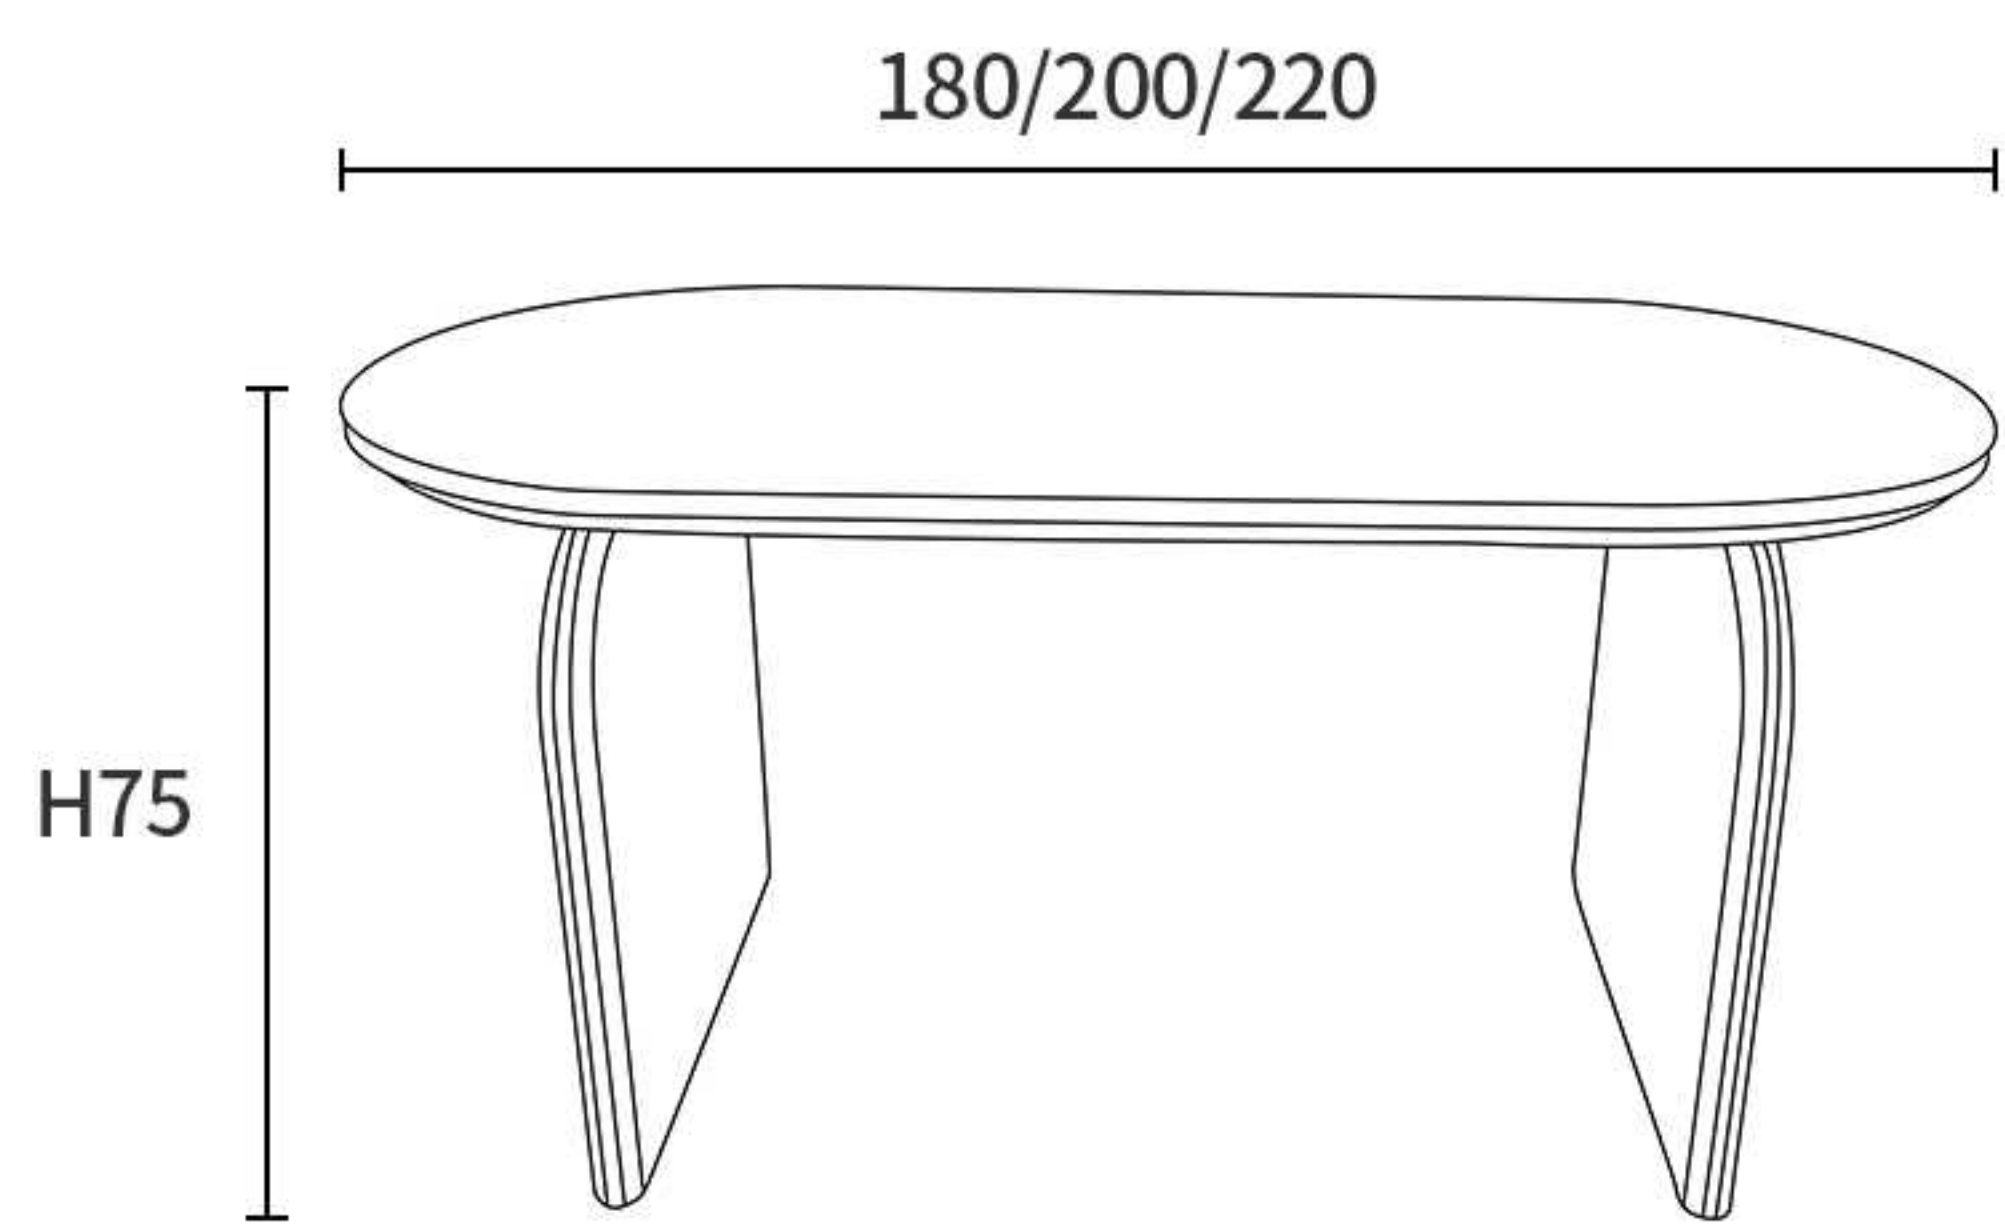

EHOUSE

DINING TABLES

CATALOG

MZ7889

Size(cm):
L180*W90*H75
L200*D100*H75

Material:
Top:Sintered Stone
Base:Stainless Steel

MOQ:
5 PCS

MZ7890

Size(cm):
L180*W90*H75
L200*D100*H75
Top:Sintered Stone
Base:Stainless Steel
MOQ:5

MZ7891

Size(cm):
D130*H75
Top:Sintered Stone
Base:Stainless Steel
MOQ:5

MZ7895

Size(cm):
L140*W90*H75
L160*W90*H75
L180*W90*H75
Top:Sintered Stone
Base:Stainless Steel
MOQ:5

MZ7894

Size(cm):
L140*W90*H75
L160*W90*H75
L180*W90*H75
Top:Sintered Stone
Base:Stainless Steel
MOQ:5

MZ7632

Size(cm):
L180*W90*H75
L200*W100*H75

Material:
Top:Fiberglass
Base:Fiberglass

MOQ:
5 PCS

MZ1979

Size(cm):
W52*D51*H77 SH48
Frame:Metal
UPH:Fabric
MOQ: 5

MZ7629

Size(cm):
L120*W40*H80

Material:
Top:Fiberglass
Base:Fiberglass

MOQ:
5 PCS

MZ7628

Size(cm):
L120*W40*H80

Material:
Top:Fiberglass
Base:Fiberglass

MOQ:
5 PCS