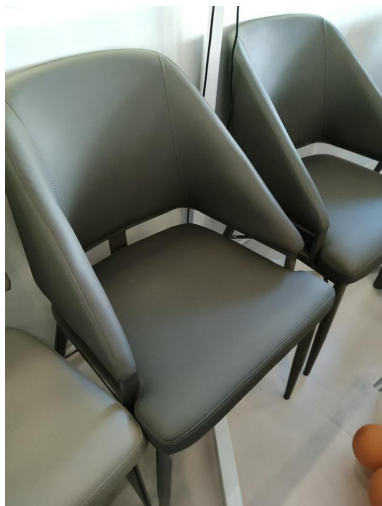

E980 餐椅

长宽高CM

材质：皮质

框架：五金

颜色：样色