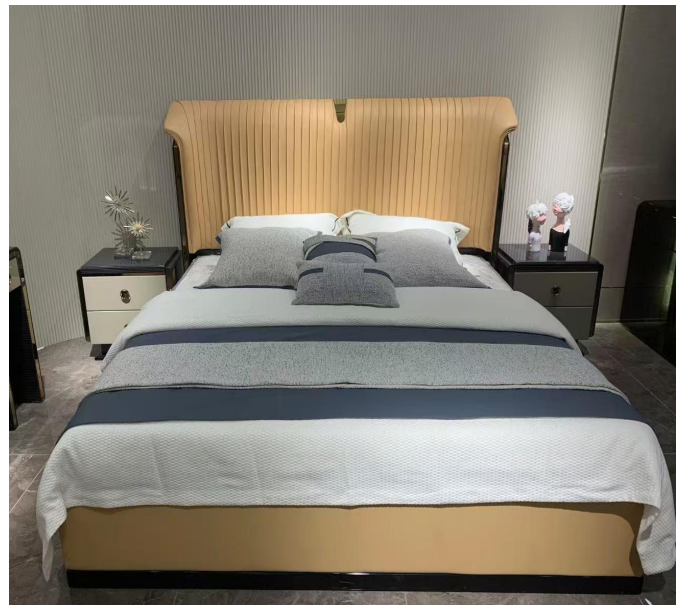

218 bed: 1770*2160*1380 (1.5m)
2070*2160*1380 (1.8m)