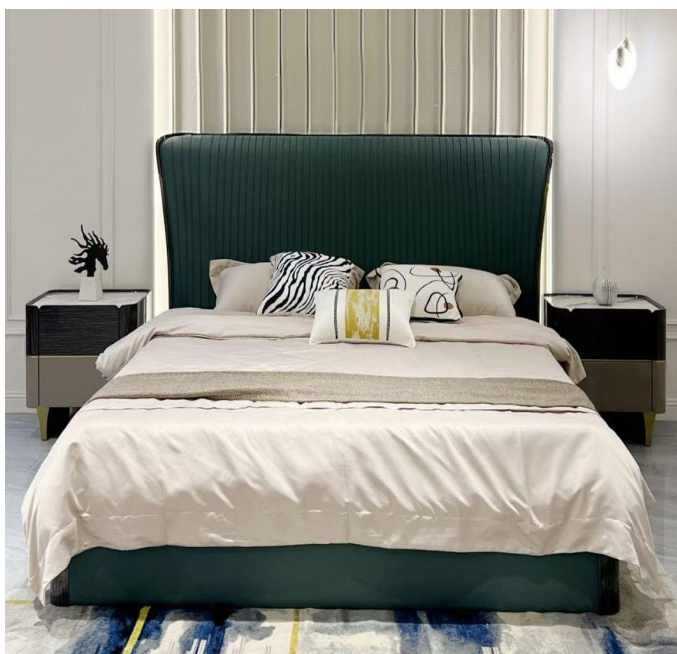

219 bed: 2100\*2100\*1360 (1.8m)  
2300\*2300\*1360 (2m)

218 bed: 1770\*2160\*1380 (1.5m)  
2070\*2160\*1380 (1.8m)

2213 bed: 2200\*2300\*1350 (1.8m)  
2213 side table: 580\*460\*590

2210 bench: 1550\*500\*480  
H221 dresser table: 1230\*460\* (80-1350)