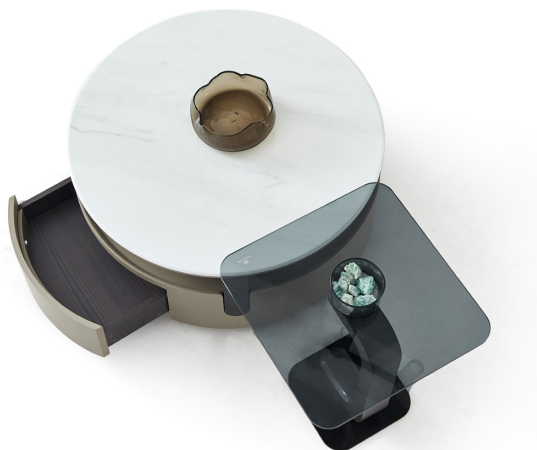

2336# 系列

圆茶几：Φ800*360mm

边几：450*450*490mm

拉伸电视柜：(2000-2400)*400*390mm

a design to its essence, to stress its
inside fascination, in this kind of cold-tone
sentiment interweaving the modern and the
future, simplicity causes rationality,