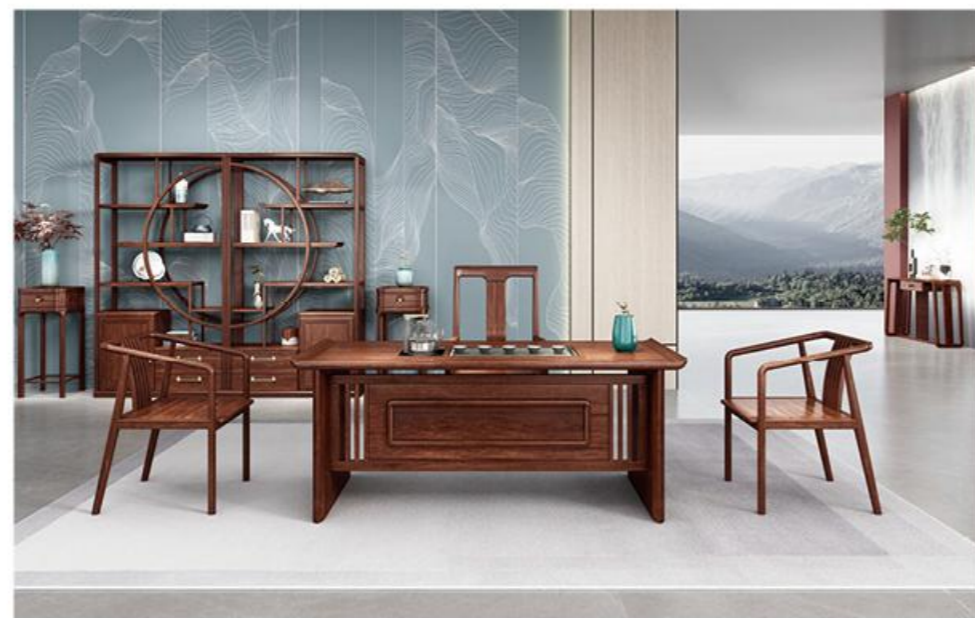

HF35-176 茶台
1760Wx850Dx740H ¥ 16766

HF10 博古架
2182Wx380Dx2000H ¥ 31766

HF35-20 极简中椅
590Wx580Dx797H ¥ 3733

HF32-10 极简大椅
690Wx675Dx1100H ¥ 5733