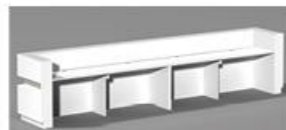

HF-206 前台
3200Wx800Dx1050H ¥12500
3600Wx800Dx1050H ¥14066
4200Wx800Dx1050H ¥16400