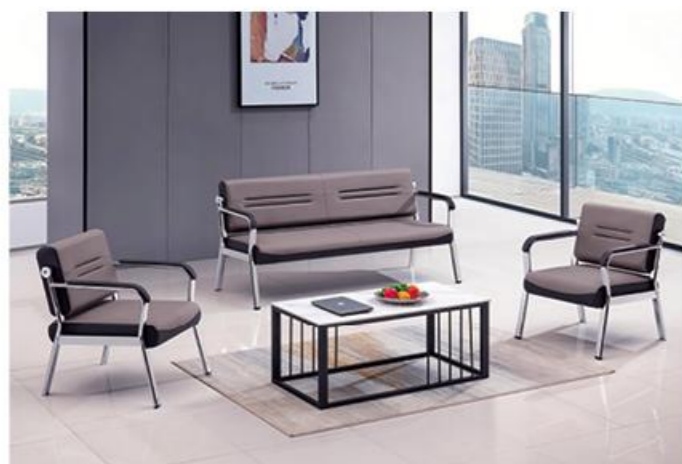

HF-002
单人位: 640Wx750Dx800H ¥816
三人位: 1710Wx750Dx800H ¥1633
1+1+3= ¥3266