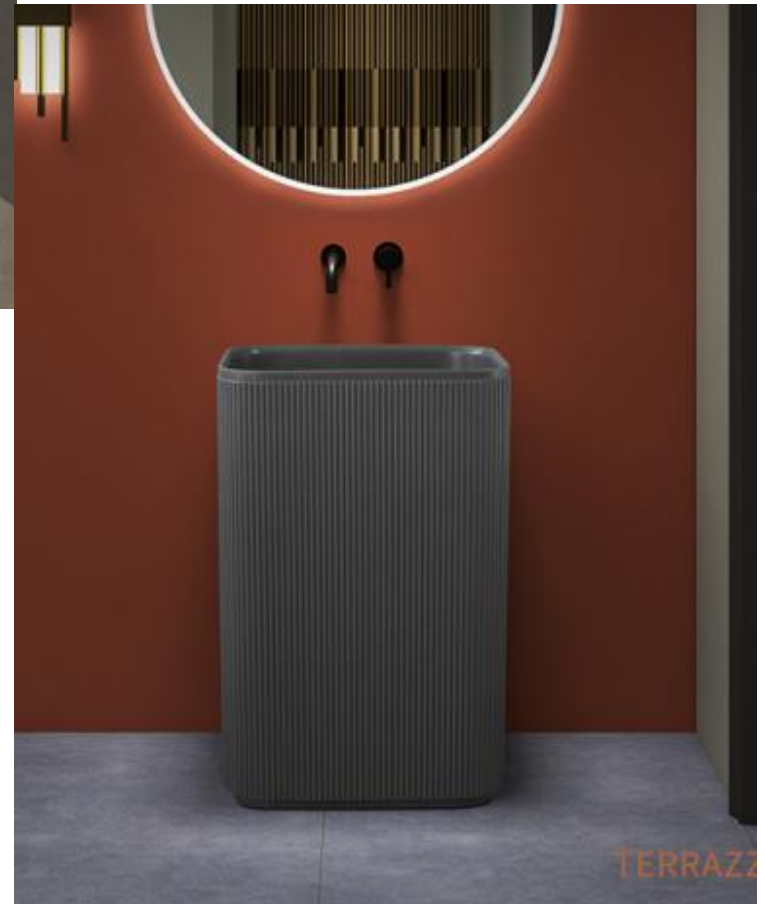

清水灰

奶咖色

橙色(带储物格)

橙色(不带储物格)

JQ21-23A
550*420*860

JQ21-23B
550*405*860

JQ20-12
480*370*860

EXCLUSIVE