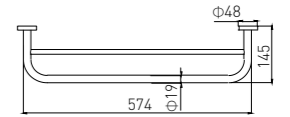

4008-2B
Single Towel Bar / 单杆
Black / 黑色

4009-2B
Double Towel Bar / 双杆
Black / 黑色

4009B
Double Towel Bar / 双杆
Black / 黑色

4006B
Toilet Brush Holder / 马桶刷
Black / 黑色

4007B
Towel Ring / 毛巾环
Black / 黑色

4007-2B
Towel Ring / 毛巾环
Black / 黑色