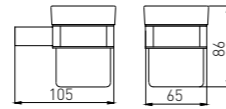

3810-2
Towel Rack / 浴巾架
Chrome / 铬色

3811
Glass Shelf / 单层玻璃置物架
Chrome / 铬色

3811-2
Glass Shelf / 单层玻璃置物架
Chrome / 铬色

3801F
Soap Dish Holder / 香皂碟
Brushed gray / 枪灰色

3802F
Robe Hook / 衣钩
Brushed gray / 枪灰色

3803F
Tumbler Holder / 单杯
Brushed gray / 枪灰色