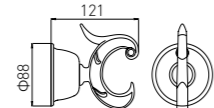

3301A
Soap Dish Holder / 香皂碟
Gold / 金色

3302A
Robe Hook / 衣钩
Gold / 金色

3303A
Tumbler Holder / 单杯
Gold / 金色

3308A
Single Towel Bar / 单杆
Gold / 金色

3309A
Double Towel Bar / 双杆
Gold / 金色

3310A
Towel Rack / 浴巾架
Gold / 金色