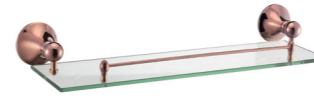

2509E
Double Towel Bar / 双杆
Rose gold / 玫瑰金

2510E
Towel Rack / 浴巾架
Rose gold / 玫瑰金

2504E
Double Tumbler Holder / 双杯
Rose gold / 玫瑰金

2513E
Soao Dish Basket / 香皂篮
Rose gold / 玫瑰金

2514E
Soap Dispenser Holder / 皂液器
Rose gold / 玫瑰金