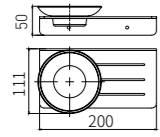

6001LA
Soap Dish Holder / 香皂碟
Brushed gold / 拉丝金