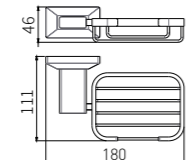

2813B
Soao Dish Basket / 香皂篮
Black & Gold / 黑 + 金