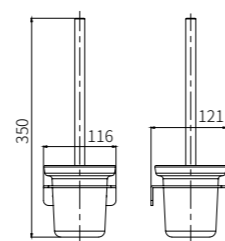

6006B
Toilet Brush Holder / 马桶刷
Black / 黑色