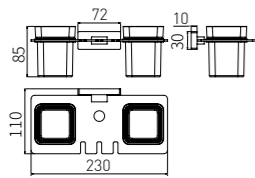

5206
Toilet Brush Holder / 马桶刷
Chrome / 铬色

5214
Soap Dispenser Holder / 皂液器
Chrome / 铬色

83X105X180

5207
Towel Ring / 毛巾环
Chrome / 铬色

5208
Single Towel Bar / 单杆
Chrome / 铬色

5209
Double Towel Bar / 双杆
Chrome / 铬色