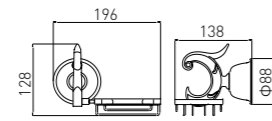

3313A
Soao Dish Basket / 香皂篮
Gold / 金色