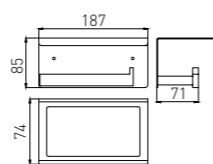

3805-2
Tissue Holder / 纸巾架
Chrome / 铬色