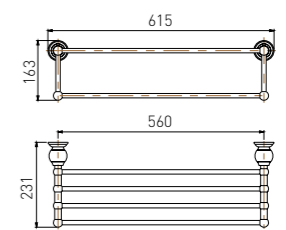

2210E
Towel Rack / 浴巾架
Rose gold / 玫瑰金