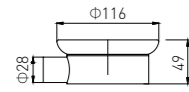

6210
Towel Rack / 浴巾架
Chrome / 铬色

6211
Towel Rack / 浴巾架
Chrome / 铬色

6201B
Soap Dish Holder / 香皂碟
Black / 黑色

6203B
Tumbler Holder / 单杯
Black / 黑色

6202B
Robe Hook / 衣钩
Black / 黑色

6213B
Soap Dish Holder / 香皂碟
Black / 黑色