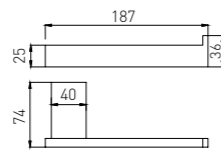

3805
Tissue Holder / 纸巾架
Chrome / 铬色