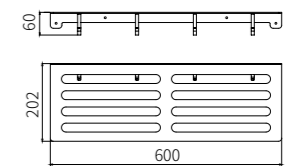

6003B
Tumbler Holder / 单杯
Black / 黑色

6004B
Double Tumbler Holder / 双杯
Black / 黑色

6007B
Single Towel Bar / 单杆
Black / 黑色

6008B
Double Towel Bar / 双杆
Black / 黑色

6010B
Towel Rack / 浴巾架
Black / 黑色

6005B
Tissue Holder / 纸巾架
Black / 黑色