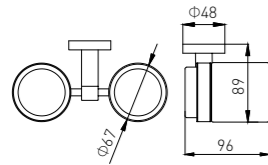

4004
Double Tumbler Holder / 双杯
Chrome / 铬色