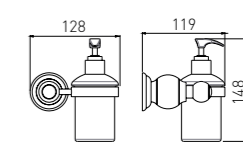

2214E
Soap Dispenser Holder / 皂液器
Rose gold / 玫瑰金