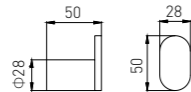

6202
Robe Hook / 衣钩
Chrome / 铬色