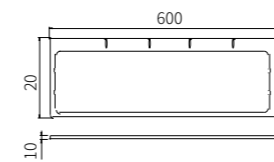

6610K
Towel Rack / 浴巾架
Dark gray / 深空灰