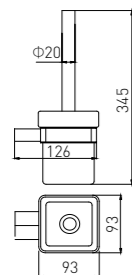

3806
Toilet Brush Holder / 马桶刷
Chrome / 铬色