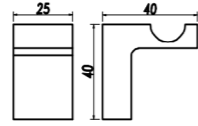

3902F
Robe Hook / 衣钩
Brushed gray / 枪灰色