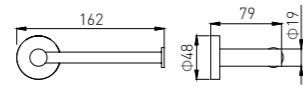

4003B
Tumbler Holder / 单杯
Black / 黑色

4004B
Double Tumbler Holder / 双杯
Black / 黑色

4014B
Soap Dispenser Holder / 皂液器
Black / 黑色

4005B
Tissue Holder / 纸巾架
Black / 黑色

4005-2B
Tissue Holder / 纸巾架
Black / 黑色

4005-3B
Tissue Holder / 纸巾架
Black / 黑色