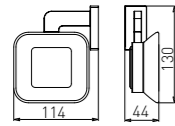

5508J
Single Towel Bar / 单杆
White/ 白色

5509J
Double Towel Bar / 双杆
White/ 白色

5510J
Towel Rack / 浴巾架
White/ 白色

5511J
Glass Shelf / 单层玻璃置物架
White/ 白色

5501
Soap Dish Holder / 香皂碟
Chrome / 铬色

5502
Robe Hook / 衣钩
Chrome / 铬色