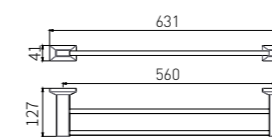

2800F series

2802F
Robe Hook / 衣钩
Brushed gray / 枪灰色

2805F
Tissue Holder / 纸巾架
Brushed gray / 枪灰色

2806F
Toilet Brush Holder / 马桶刷
Brushed gray / 枪灰色

2808F
Single Towel Bar / 单杆
Brushed gray / 枪灰色

2809F
Double Towel Bar / 双杆
Brushed gray / 枪灰色