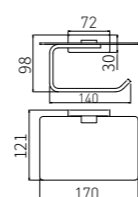

5210
Towel Rack / 浴巾架
Chrome / 铬色

5210-2
Towel Rack / 浴巾架
Chrome / 铬色

5211
Single Layer Shelf / 单层置物架
Chrome / 铬色

5205
Tissue Holder / 纸巾架
Chrome / 铬色

5205-2
Tissue Holder / 纸巾架
Chrome / 铬色

5205-3
Tissue Holder / 纸巾架
Chrome / 铬色