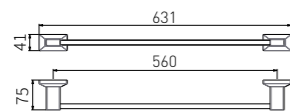

2808B

Single Towel Bar / 单杆
Black & Gold / 黑 + 金