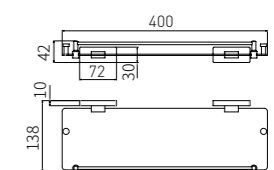

5211LA
Single Layer Shelf / 单层置物架
Brushed gold / 拉丝金

2808B

Single Towel Bar / 单杆
Black & Gold / 黑 + 金

2809B

Double Towel Bar / 双杆
Black & Gold / 黑 + 金

2810B

Towel Rack / 浴巾架
Black & Gold / 黑 + 金

2811B