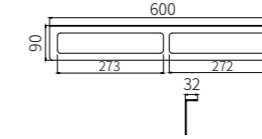

6008LA
Double Towel Bar / 双杆
Brushed gold / 拉丝金

6011LA
Single Layer Shelf / 单层置物架
Brushed gold / 拉丝金

6010LA
Towel Rack / 浴巾架
Brushed gold / 拉丝金

6011-2LA
Double Tumbler Holder / 双杯
Brushed gold / 拉丝金

6001B
Soap Dish Holder / 香皂碟
Black / 黑色