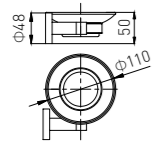

4010-2B
Towel Rack / 浴巾架
Black / 黑色

4011B
Glass Shelf / 单层玻璃置物架
Black / 黑色

4012B
Glass Shelf / 双层玻璃置物架
Black / 黑色

4001
Soap Dish Holder / 香皂碟
Chrome / 铬色

4002
Robe Hook / 衣钩
Chrome / 铬色

4003
Tumbler Holder / 单杯
Chrome / 铬色