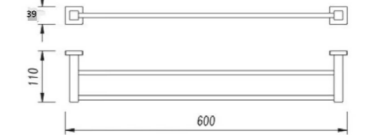

5103
Tumbler Holder / 单杯
Chrome / 铬色

5107
Towel Ring / 毛巾环
Chrome / 铬色

5110
Towel Rack / 浴巾架
Chrome / 铬色

5108
Single Towel Bar / 单杆
Chrome / 铬色

5111
Glass Shelf / 单层玻璃置物架
Chrome / 铬色

5109
Double Towel Bar / 双杆
Chrome / 铬色