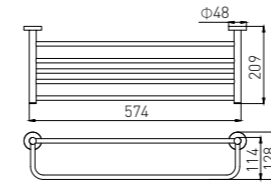

4010-2B
Towel Rack / 浴巾架
Black / 黑色