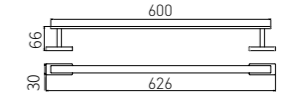

5203LA
Tumbler Holder / 单杯
Brushed gold / 拉丝金

5205-2LA
Tissue Holder / 纸巾架
Brushed gold / 拉丝金

5207LA
Towel Ring / 毛巾环
Brushed gold / 拉丝金

5208LA
Single Towel Bar / 单杆
Brushed gold / 拉丝金

5204LA
Double Tumbler Holder / 双杯
Brushed gold / 拉丝金