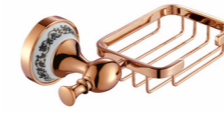

3213E
Soao Dish Basket / 香皂篮
Rose gold / 玫瑰金