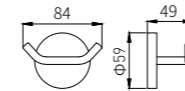

6908F
Single Towel Bar / 单杆
Brushed gray / 枪灰色

6910F
Towel Rack / 浴巾架
Brushed gray / 枪灰色

6900LA series

6902LA
Robe Hook / 衣钩
Brushed gold / 拉丝金

6905-2LA
Tissue Holder / 纸巾架
Brushed gold / 拉丝金

6906LA
Toilet Brush Holder / 马桶刷
Brushed gold / 拉丝金