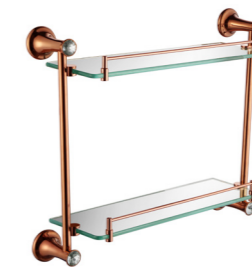

3008E
Single Towel Bar / 单杆
Rose gold / 玫瑰金

3009E
Double Towel Bar / 双杆
Rose gold / 玫瑰金

3010E
Towel Rack / 浴巾架
Rose gold / 玫瑰金

3011E
Glass Shelf / 单层玻璃置物架
Rose gold / 玫瑰金

3012E
Glass Shelf / 双层玻璃置物架
Rose gold / 玫瑰金