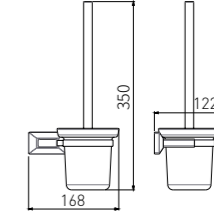

2800F series

2802F
Robe Hook / 衣钩
Brushed gray / 枪灰色

2805F
Tissue Holder / 纸巾架
Brushed gray / 枪灰色

2806F
Toilet Brush Holder / 马桶刷
Brushed gray / 枪灰色

2808F
Single Towel Bar / 单杆
Brushed gray / 枪灰色

2809F
Double Towel Bar / 双杆
Brushed gray / 枪灰色