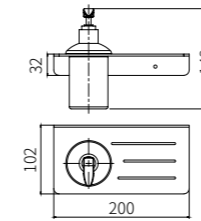

6004LA
Double Tumbler Holder / 双杯
Brushed gold / 拉丝金

6006LA
Toilet Brush Holder / 马桶刷
Brushed gold / 拉丝金

6007LA
Single Towel Bar / 单杆
Brushed gold / 拉丝金

6014LA
Soap Dispenser Holder / 皂液器
Brushed gold / 拉丝金