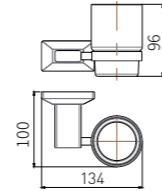

2803B
Tumbler Holder / 单杯
Black & Gold / 黑 + 金