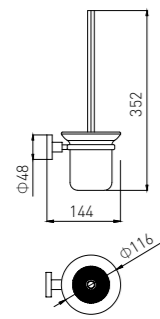

4008-2B
Single Towel Bar / 单杆
Black / 黑色

4009-2B
Double Towel Bar / 双杆
Black / 黑色

4009B
Double Towel Bar / 双杆
Black / 黑色

4006B
Toilet Brush Holder / 马桶刷
Black / 黑色

4007B
Towel Ring / 毛巾环
Black / 黑色

4007-2B
Towel Ring / 毛巾环
Black / 黑色