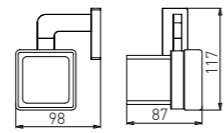

5503
Tumbler Holder / 单杯
Chrome / 铬色