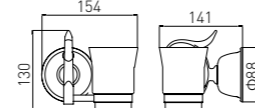

3301A
Soap Dish Holder / 香皂碟
Gold / 金色

3302A
Robe Hook / 衣钩
Gold / 金色

3303A
Tumbler Holder / 单杯
Gold / 金色

3308A
Single Towel Bar / 单杆
Gold / 金色

3309A
Double Towel Bar / 双杆
Gold / 金色

3310A
Towel Rack / 浴巾架
Gold / 金色