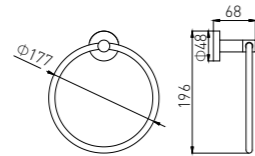

4008-2B
Single Towel Bar / 单杆
Black / 黑色

4009-2B
Double Towel Bar / 双杆
Black / 黑色

4009B
Double Towel Bar / 双杆
Black / 黑色

4006B
Toilet Brush Holder / 马桶刷
Black / 黑色

4007B
Towel Ring / 毛巾环
Black / 黑色

4007-2B
Towel Ring / 毛巾环
Black / 黑色