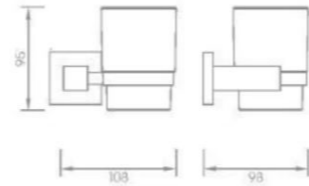

5103
Tumbler Holder / 单杯
Chrome / 铬色