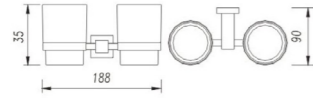

5104
Double Tumbler Holder / 双杯
Chrome / 铬色