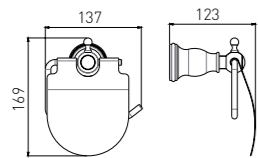

2904A
Double Tumbler Holder / 双杯
Gold / 金色

2914A
Soap Dispenser Holder / 皂液器
Gold / 金色

2905A
Tissue Holder / 纸巾架
Gold / 金色

2906A
Toilet Brush Holder / 马桶刷
Gold / 金色

2907A
Towel Ring / 毛巾环
Gold / 金色

2908A
Single Towel Bar / 单杆
Gold / 金色