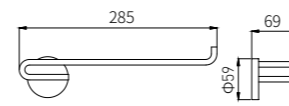

6908LA
Single Towel Bar / 单杆
Brushed gold / 拉丝金