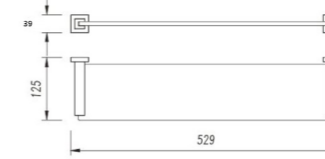

5103
Tumbler Holder / 单杯
Chrome / 铬色

5107
Towel Ring / 毛巾环
Chrome / 铬色

5110
Towel Rack / 浴巾架
Chrome / 铬色

5108
Single Towel Bar / 单杆
Chrome / 铬色

5111
Glass Shelf / 单层玻璃置物架
Chrome / 铬色

5109
Double Towel Bar / 双杆
Chrome / 铬色