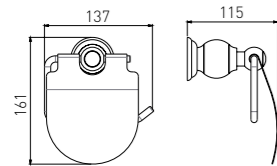

2205E
Tissue Holder / 纸巾架
Rose gold / 玫瑰金