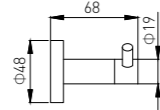

4010-2B
Towel Rack / 浴巾架
Black / 黑色

4011B
Glass Shelf / 单层玻璃置物架
Black / 黑色

4012B
Glass Shelf / 双层玻璃置物架
Black / 黑色

4001
Soap Dish Holder / 香皂碟
Chrome / 铬色

4002
Robe Hook / 衣钩
Chrome / 铬色

4003
Tumbler Holder / 单杯
Chrome / 铬色