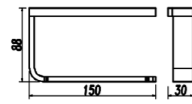

3906
Toilet Brush Holder / 马桶刷
Chrome / 铬色