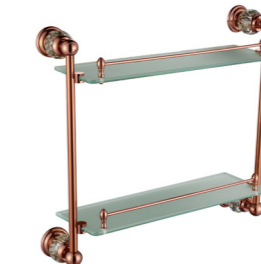

2209E
Double Towel Bar / 双杆
Rose gold / 玫瑰金