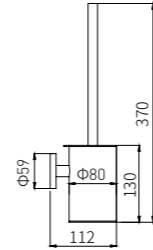

真正的上品往往外简内繁、虚空于外、充实于内，越简单的功夫越考验功底。

6900F series

6902F
Robe Hook / 衣钩
Brushed gray / 枪灰色

6905-2F
Tissue Holder / 纸巾架
Brushed gray / 枪灰色

6906F
Toilet Brush Holder / 马桶刷
Brushed gray / 枪灰色

6907F
Towel Ring / 毛巾环
Brushed gray / 枪灰色