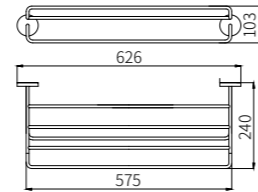

6910F
Towel Rack / 浴巾架
Brushed gray / 枪灰色