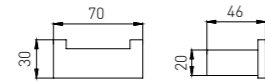

3810-2
Towel Rack / 浴巾架
Chrome / 铬色

3811
Glass Shelf / 单层玻璃置物架
Chrome / 铬色

3811-2
Glass Shelf / 单层玻璃置物架
Chrome / 铬色

3801F
Soap Dish Holder / 香皂碟
Brushed gray / 枪灰色

3802F
Robe Hook / 衣钩
Brushed gray / 枪灰色

3803F
Tumbler Holder / 单杯
Brushed gray / 枪灰色