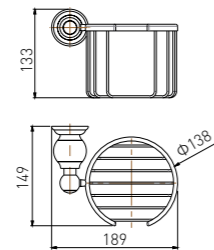

2215E
Tissue Basket / 纸巾篮
Rose gold / 玫瑰金