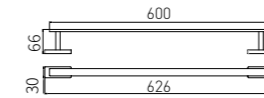

5206
Toilet Brush Holder / 马桶刷
Chrome / 铬色

5214
Soap Dispenser Holder / 皂液器
Chrome / 铬色

83X105X180

5207
Towel Ring / 毛巾环
Chrome / 铬色

5208
Single Towel Bar / 单杆
Chrome / 铬色

5209
Double Towel Bar / 双杆
Chrome / 铬色