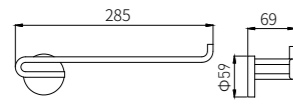

6907F
Towel Ring / 毛巾环
Brushed gray / 枪灰色