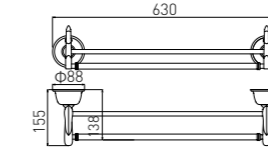

3301A
Soap Dish Holder / 香皂碟
Gold / 金色

3302A
Robe Hook / 衣钩
Gold / 金色

3303A
Tumbler Holder / 单杯
Gold / 金色

3308A
Single Towel Bar / 单杆
Gold / 金色

3309A
Double Towel Bar / 双杆
Gold / 金色

3310A
Towel Rack / 浴巾架
Gold / 金色