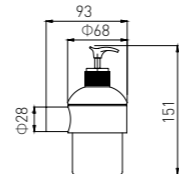

6206
Toilet Brush Holder / 马桶刷
Chrome / 铬色

6208
Single Towel Bar / 单杆
Chrome / 铬色

6210-2
Towel Rack / 浴巾架
Chrome / 铬色

6211-2
Towel Rack / 浴巾架
Chrome / 铬色

6209
Double Towel Bar / 双杆
Chrome / 铬色

6210-3
Towel Rack / 浴巾架
Chrome / 铬色