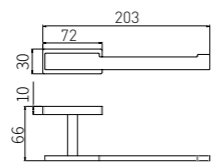

5210
Towel Rack / 浴巾架
Chrome / 铬色

5210-2
Towel Rack / 浴巾架
Chrome / 铬色

5211
Single Layer Shelf / 单层置物架
Chrome / 铬色

5205
Tissue Holder / 纸巾架
Chrome / 铬色

5205-2
Tissue Holder / 纸巾架
Chrome / 铬色

5205-3
Tissue Holder / 纸巾架
Chrome / 铬色