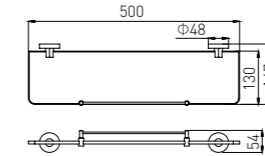

4011B
Glass Shelf / 单层玻璃置物架
Black / 黑色