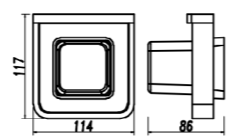

3905
Roll Holder / 纸巾架
Chrome / 铬色