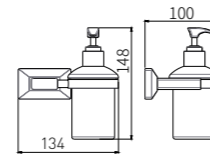

2814B
Soap Dispenser Holder / 皂液器
Black & Gold / 黑 + 金