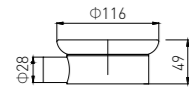

5513
Soao Dish Basket / 香皂篮
Chrome / 铬色

5509
Double Towel Bar / 双杆
Chrome / 铬色

5510
Towel Rack / 浴巾架
Chrome / 铬色

5511
Glass Shelf / 单层玻璃置物架
Chrome / 铬色

6201
Soap Dish Holder / 香皂碟
Chrome / 铬色

6203
Tumbler Holder / 单杯
Chrome / 铬色