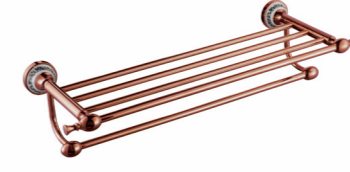

3203E
Tumbler Holder / 单杯
Rose gold / 玫瑰金

3204E
Double Tumbler Holder / 双杯
Rose gold / 玫瑰金

3205E
Tissue Holder / 纸巾架
Rose gold / 玫瑰金

3209E
Double Towel Bar / 双杆
Rose gold / 玫瑰金

3210E
Towel Rack / 浴巾架
Rose gold / 玫瑰金