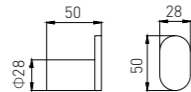

6210
Towel Rack / 浴巾架
Chrome / 铬色

6211
Towel Rack / 浴巾架
Chrome / 铬色

6201B
Soap Dish Holder / 香皂碟
Black / 黑色

6203B
Tumbler Holder / 单杯
Black / 黑色

6202B
Robe Hook / 衣钩
Black / 黑色

6213B
Soap Dish Holder / 香皂碟
Black / 黑色