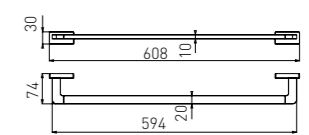

5508
Single Towel Bar / 单杆
Chrome / 铬色