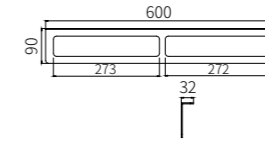

6003B
Tumbler Holder / 单杯
Black / 黑色

6004B
Double Tumbler Holder / 双杯
Black / 黑色

6007B
Single Towel Bar / 单杆
Black / 黑色

6008B
Double Towel Bar / 双杆
Black / 黑色

6010B
Towel Rack / 浴巾架
Black / 黑色

6005B
Tissue Holder / 纸巾架
Black / 黑色