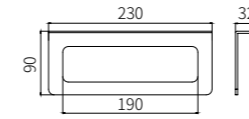

6007B
Single Towel Bar / 单杆
Black / 黑色