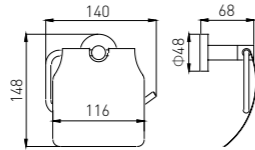

4005
Tissue Holder / 纸巾架
Chrome / 铬色