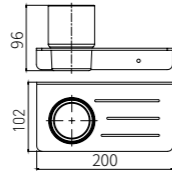

6003B
Tumbler Holder / 单杯
Black / 黑色