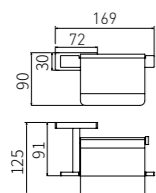

5210
Towel Rack / 浴巾架
Chrome / 铬色

5210-2
Towel Rack / 浴巾架
Chrome / 铬色

5211
Single Layer Shelf / 单层置物架
Chrome / 铬色

5205
Tissue Holder / 纸巾架
Chrome / 铬色

5205-2
Tissue Holder / 纸巾架
Chrome / 铬色

5205-3
Tissue Holder / 纸巾架
Chrome / 铬色