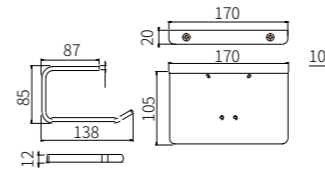

6605K
Tissue Holder / 纸巾架
Dark gray / 深空灰