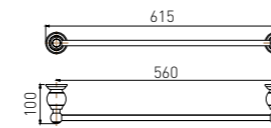

2213E
Soao Dish Basket / 香皂篮
Rose gold / 玫瑰金

2206E
Toilet Brush Holder / 马桶刷
Rose gold / 玫瑰金

2215E
Tissue Basket / 纸巾篮
Rose gold / 玫瑰金

2207E
Towel Ring / 毛巾环
Rose gold / 玫瑰金

2208E
Single Towel Bar / 单杆
Rose gold / 玫瑰金