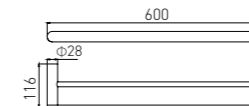

6209B
Double Towel Bar / 双杆
Black / 黑色