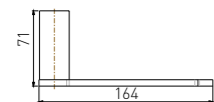

6205B
Tissue Holder / 纸巾架
Black / 黑色