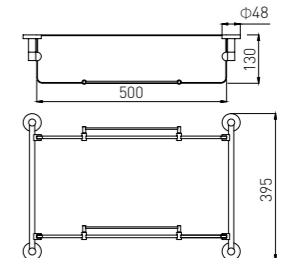

4012
Glass Shelf / 双层玻璃置物架
Chrome / 铬色