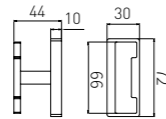

5202LA
Robe Hook / 衣钩
Brushed gold / 拉丝金