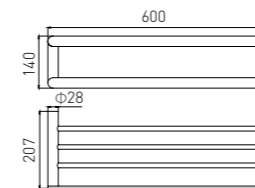

6210-2
Towel Rack / 浴巾架
Chrome / 铬色