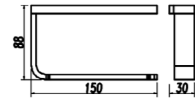

3905F
Roll Holder / 纸巾架
Brushed gray / 枪灰色