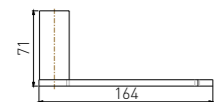

6205
Tissue Holder / 纸巾架
Chrome / 铬色