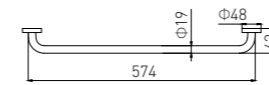

4008
Single Towel Bar / 单杆
Chrome / 铬色

4008-2
Single Towel Bar / 单杆
Chrome / 铬色

4009
Double Towel Bar / 双杆
Chrome / 铬色

4009-2
Double Towel Bar / 双杆
Chrome / 铬色

4010
Towel Rack / 浴巾架
Chrome / 铬色

4010-2
Towel Rack / 浴巾架
Chrome / 铬色