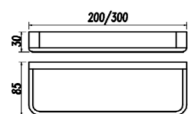

3907F
Towel Ring / 毛巾环
Brushed gray / 枪灰色