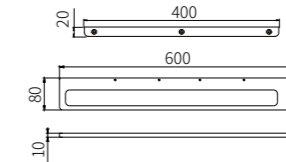

6608K
Single Towel Bar / 单杆
Dark gray / 深空灰