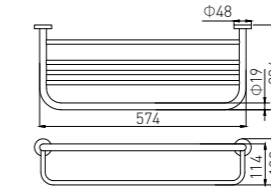

4008
Single Towel Bar / 单杆
Chrome / 铬色

4008-2
Single Towel Bar / 单杆
Chrome / 铬色

4009
Double Towel Bar / 双杆
Chrome / 铬色

4009-2
Double Towel Bar / 双杆
Chrome / 铬色

4010
Towel Rack / 浴巾架
Chrome / 铬色

4010-2
Towel Rack / 浴巾架
Chrome / 铬色