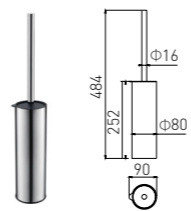

000
Toilet Brush Holder / 马桶刷
Chrome / 铬色