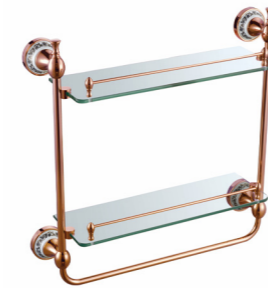

3211E
Glass Shelf / 单层玻璃置物架
Rose gold / 玫瑰金

3207E
Towel Ring / 毛巾环
Rose gold / 玫瑰金

3205-2E
Tissue Holder / 纸巾架
Rose gold / 玫瑰金

3206E
Toilet Brush Holder / 马桶刷
Rose gold / 玫瑰金

3212E
Glass Shelf / 双层玻璃置物架
Rose gold / 玫瑰金

2601
Soap Dish Holder / 香皂碟
Chrome / 铬色

2602
Robe Hook / 衣钩
Chrome / 铬色

2603
Tumbler Holder / 单杯
Chrome / 铬色

2608
Single Towel Bar / 单杆
Chrome / 铬色

2609
Double Towel Bar / 双杆
Chrome / 铬色

2610
Towel Rack / 浴巾架
Chrome / 铬色