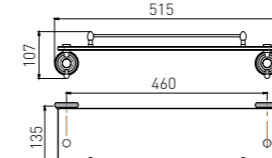

2909A
Double Towel Bar / 双杆
Gold / 金色

2910A
Towel Rack / 浴巾架
Gold / 金色

2913A
Soao Dish Basket / 香皂篮
Gold / 金色

2915A
Tissue Basket / 纸巾篮
Gold / 金色

2911A
Glass Shelf / 单层玻璃置物架
Gold / 金色

2912A
Glass Shelf / 双层玻璃置物架
Gold / 金色