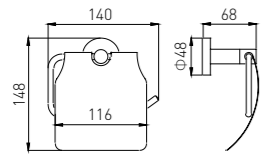

4003B
Tumbler Holder / 单杯
Black / 黑色

4004B
Double Tumbler Holder / 双杯
Black / 黑色

4014B
Soap Dispenser Holder / 皂液器
Black / 黑色

4005B
Tissue Holder / 纸巾架
Black / 黑色

4005-2B
Tissue Holder / 纸巾架
Black / 黑色

4005-3B
Tissue Holder / 纸巾架
Black / 黑色