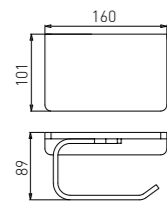

5505
Tissue Holder / 纸巾架
Chrome / 铬色