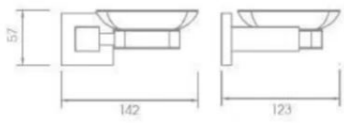

5101
Soap Dish Holder / 香皂碟
Chrome / 铬色