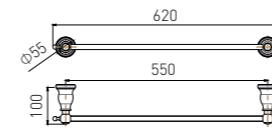

2904A
Double Tumbler Holder / 双杯
Gold / 金色

2914A
Soap Dispenser Holder / 皂液器
Gold / 金色

2905A
Tissue Holder / 纸巾架
Gold / 金色

2906A
Toilet Brush Holder / 马桶刷
Gold / 金色

2907A
Towel Ring / 毛巾环
Gold / 金色

2908A
Single Towel Bar / 单杆
Gold / 金色