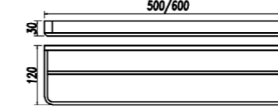

3908F
Single Towel Bar / 单杆
Brushed gray / 枪灰色

3909F
Double Towel Bar / 双杆
Brushed gray / 枪灰色

3910F
Towel Rack / 浴巾架
Brushed gray / 枪灰色

3908-2F
Single Towel Bar / 单杆
Brushed gray / 枪灰色

3909-2F
Double Towel Bar / 双杆
Brushed gray / 枪灰色