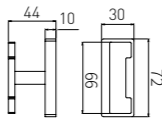

5203
Tumbler Holder / 单杯
Chrome / 铬色