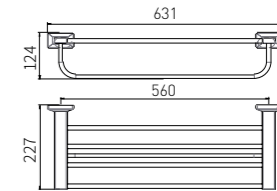

2800B series

2800F series