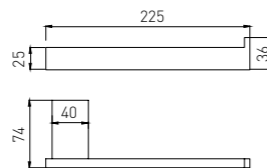

3807
Towel Ring / 毛巾环
Chrome / 铬色