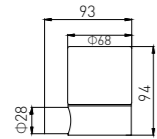

6210
Towel Rack / 浴巾架
Chrome / 铬色

6211
Towel Rack / 浴巾架
Chrome / 铬色

6201B
Soap Dish Holder / 香皂碟
Black / 黑色

6203B
Tumbler Holder / 单杯
Black / 黑色

6202B
Robe Hook / 衣钩
Black / 黑色

6213B
Soap Dish Holder / 香皂碟
Black / 黑色