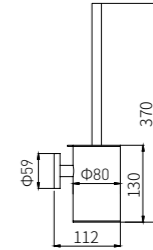

6908F
Single Towel Bar / 单杆
Brushed gray / 枪灰色

6910F
Towel Rack / 浴巾架
Brushed gray / 枪灰色

6900LA series

6902LA
Robe Hook / 衣钩
Brushed gold / 拉丝金

6905-2LA
Tissue Holder / 纸巾架
Brushed gold / 拉丝金

6906LA
Toilet Brush Holder / 马桶刷
Brushed gold / 拉丝金