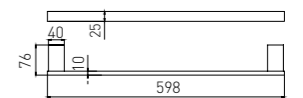

3808F
Single Towel Bar / 单杆
Brushed gray / 枪灰色