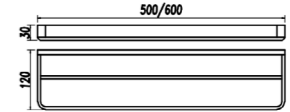

300X100X30

3917-2
Tissue Holder / 双纸巾架
Chrome / 铬色

300X100X80

3917-3
Tissue Holder / 双纸巾架
Chrome / 铬色

300X100X80

3907
Towel Ring / 毛巾环
Chrome / 铬色

3908
Single Towel Bar / 单杆
Chrome / 铬色

3909
Double Towel Bar / 双杆
Chrome / 铬色