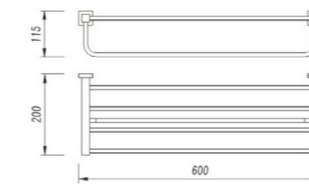

5110
Towel Rack / 浴巾架
Chrome / 铬色