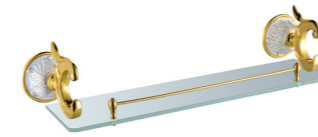

3301A
Soap Dish Holder / 香皂碟
Gold / 金色

3302A
Robe Hook / 衣钩
Gold / 金色

3303A
Tumbler Holder / 单杯
Gold / 金色

3308A
Single Towel Bar / 单杆
Gold / 金色

3309A
Double Towel Bar / 双杆
Gold / 金色

3310A
Towel Rack / 浴巾架
Gold / 金色