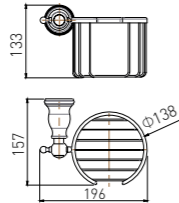

2909A
Double Towel Bar / 双杆
Gold / 金色

2910A
Towel Rack / 浴巾架
Gold / 金色

2913A
Soao Dish Basket / 香皂篮
Gold / 金色

2915A
Tissue Basket / 纸巾篮
Gold / 金色

2911A
Glass Shelf / 单层玻璃置物架
Gold / 金色

2912A
Glass Shelf / 双层玻璃置物架
Gold / 金色