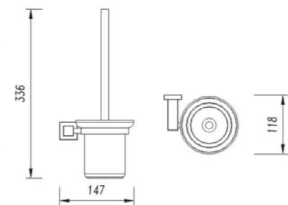

5106
Toilet Brush Holder / 马桶刷
Chrome / 铬色