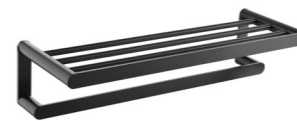

6202-2B
Robe Hook / 衣钩
Black / 黑色

6214B
Soap Dispenser Holder / 皂液器
Black / 黑色

6205B
Tissue Holder / 纸巾架
Black / 黑色

6207B
Towel Ring / 毛巾环
Black / 黑色

6206B
Toilet Brush Holder / 马桶刷
Black / 黑色

6208B
Single Towel Bar / 单杆
Black / 黑色