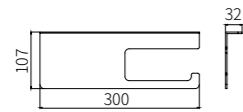

6003B
Tumbler Holder / 单杯
Black / 黑色

6004B
Double Tumbler Holder / 双杯
Black / 黑色

6007B
Single Towel Bar / 单杆
Black / 黑色

6008B
Double Towel Bar / 双杆
Black / 黑色

6010B
Towel Rack / 浴巾架
Black / 黑色

6005B
Tissue Holder / 纸巾架
Black / 黑色