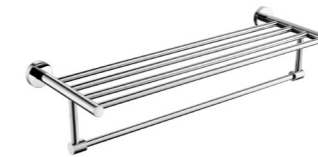

4008
Single Towel Bar / 单杆
Chrome / 铬色

4008-2
Single Towel Bar / 单杆
Chrome / 铬色

4009
Double Towel Bar / 双杆
Chrome / 铬色

4009-2
Double Towel Bar / 双杆
Chrome / 铬色

4010
Towel Rack / 浴巾架
Chrome / 铬色

4010-2
Towel Rack / 浴巾架
Chrome / 铬色