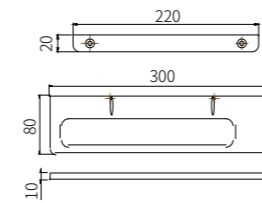

6607K
Towel Ring / 毛巾环
Dark gray / 深空灰