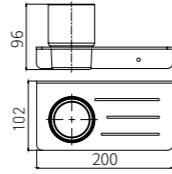

6003LA
Tumbler Holder / 单杯
Brushed gold / 拉丝金