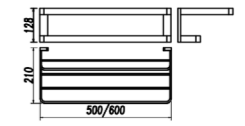

3908F
Single Towel Bar / 单杆
Brushed gray / 枪灰色

3909F
Double Towel Bar / 双杆
Brushed gray / 枪灰色

3910F
Towel Rack / 浴巾架
Brushed gray / 枪灰色

3908-2F
Single Towel Bar / 单杆
Brushed gray / 枪灰色

3909-2F
Double Towel Bar / 双杆
Brushed gray / 枪灰色