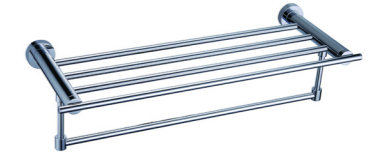

2601
Soap Dish Holder / 香皂碟
Chrome / 铬色

2602
Robe Hook / 衣钩
Chrome / 铬色

2603
Tumbler Holder / 单杯
Chrome / 铬色

2608
Single Towel Bar / 单杆
Chrome / 铬色

2609
Double Towel Bar / 双杆
Chrome / 铬色

2610
Towel Rack / 浴巾架
Chrome / 铬色