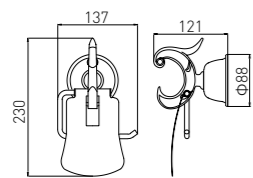

3304A
Double Tumbler Holder / 双杯
Gold / 金色

3313A
Soao Dish Basket / 香皂篮
Gold / 金色

3314A
Soap Dispenser Holder / 皂液器
Gold / 金色

3311A
Glass Shelf / 单层玻璃置物架
Gold / 金色

3305A
Tissue Holder / 纸巾架
Gold / 金色

3306A
Toilet Brush Holder / 马桶刷
Gold / 金色