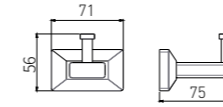

2800F series

2805F
Tissue Holder / 纸巾架
Brushed gray / 枪灰色