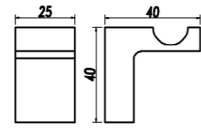

100X100X30

300X100X30

300X100X80

300X100X80