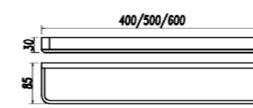

3908F
Single Towel Bar / 单杆
Brushed gray / 枪灰色

3909F
Double Towel Bar / 双杆
Brushed gray / 枪灰色

3910F
Towel Rack / 浴巾架
Brushed gray / 枪灰色

3908-2F
Single Towel Bar / 单杆
Brushed gray / 枪灰色

3909-2F
Double Towel Bar / 双杆
Brushed gray / 枪灰色