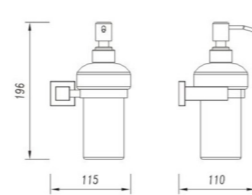

5114
Soap Dispenser Holder / 皂液器
Chrome / 铬色