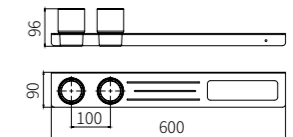

6008LA
Double Towel Bar / 双杆
Brushed gold / 拉丝金

6011LA
Single Layer Shelf / 单层置物架
Brushed gold / 拉丝金

6010LA
Towel Rack / 浴巾架
Brushed gold / 拉丝金

6011-2LA
Double Tumbler Holder / 双杯
Brushed gold / 拉丝金

6001B
Soap Dish Holder / 香皂碟
Black / 黑色