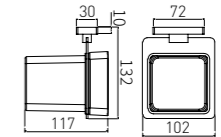

5201F
Soap Dish Holder / 香皂碟
Brushed gray / 枪灰色