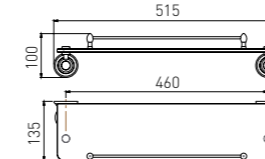

2211E
Glass Shelf / 单层玻璃置物架
Rose gold / 玫瑰金