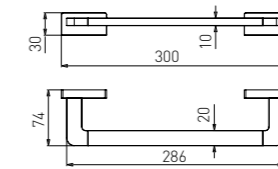

5507
Towel Ring / 毛巾环
Chrome / 铬色