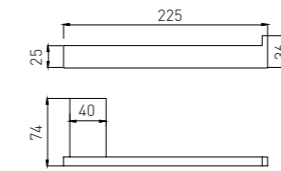

3807F
Towel Ring / 毛巾环
Brushed gray / 枪灰色