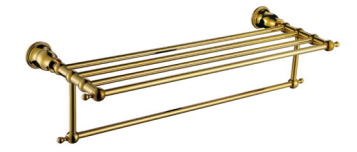

2904A
Double Tumbler Holder / 双杯
Gold / 金色

2914A
Soap Dispenser Holder / 皂液器
Gold / 金色

2905A
Tissue Holder / 纸巾架
Gold / 金色

2906A
Toilet Brush Holder / 马桶刷
Gold / 金色

2907A
Towel Ring / 毛巾环
Gold / 金色

2908A
Single Towel Bar / 单杆
Gold / 金色