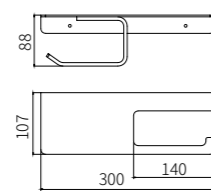

6005-2B
Tissue Holder / 双纸巾架
Black / 黑色