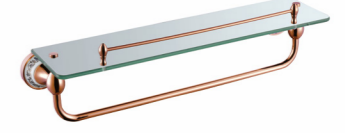

3203E
Tumbler Holder / 单杯
Rose gold / 玫瑰金

3204E
Double Tumbler Holder / 双杯
Rose gold / 玫瑰金

3205E
Tissue Holder / 纸巾架
Rose gold / 玫瑰金

3209E
Double Towel Bar / 双杆
Rose gold / 玫瑰金

3210E
Towel Rack / 浴巾架
Rose gold / 玫瑰金