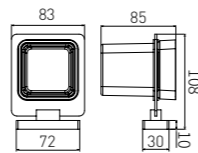

5204
Double Tumbler Holder / 双杯
Chrome / 铬色