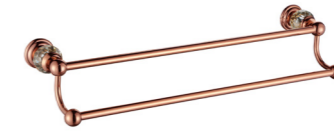

2211E
Glass Shelf / 单层玻璃置物架
Rose gold / 玫瑰金