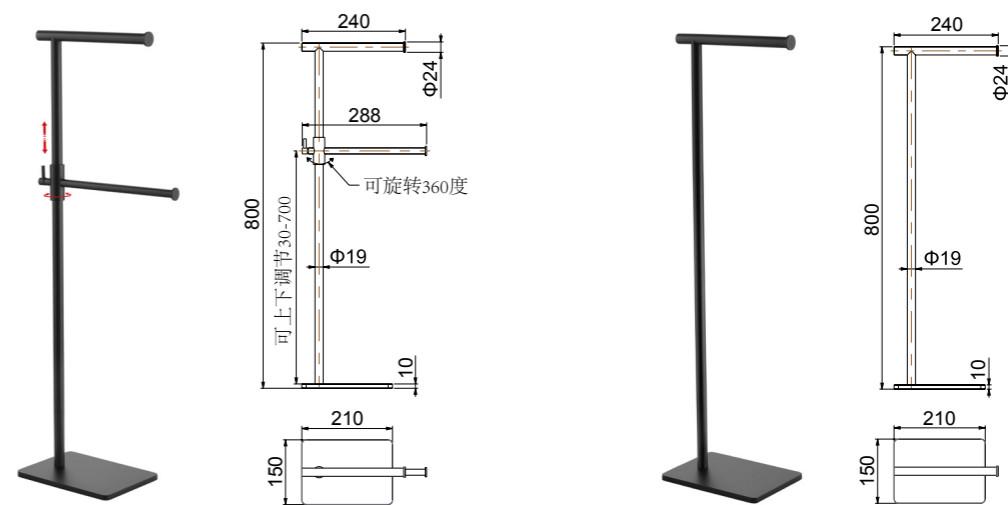

Floor Towel Rack series 落地浴巾架系列

1101B

Floor Towel Rack / 落地浴巾架
Black / 黑色

1102B

Floor Towel Rack / 落地浴巾架
Black / 黑色