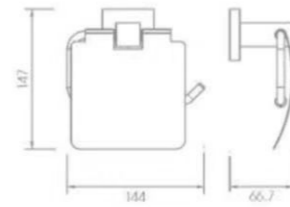

5105
Tissue Holder / 纸巾架
Chrome / 铬色