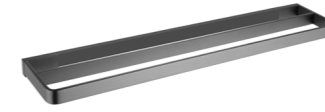

3908F
Single Towel Bar / 单杆
Brushed gray / 枪灰色

3909F
Double Towel Bar / 双杆
Brushed gray / 枪灰色

3910F
Towel Rack / 浴巾架
Brushed gray / 枪灰色

3908-2F
Single Towel Bar / 单杆
Brushed gray / 枪灰色

3909-2F
Double Towel Bar / 双杆
Brushed gray / 枪灰色