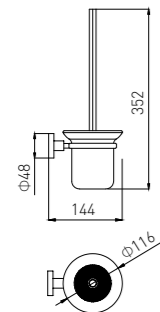

4004
Double Tumbler Holder / 双杯
Chrome / 铬色

4005
Tissue Holder / 纸巾架
Chrome / 铬色

4005-2
Tissue Holder / 纸巾架
Chrome / 铬色

4006
Toilet Brush Holder / 马桶刷
Chrome / 铬色

4007
Towel Ring / 毛巾环
Chrome / 铬色

4014
Soap Dispenser Holder / 皂液器
Chrome / 铬色