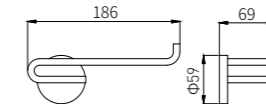

6908F
Single Towel Bar / 单杆
Brushed gray / 枪灰色

6910F
Towel Rack / 浴巾架
Brushed gray / 枪灰色

6900LA series

6902LA
Robe Hook / 衣钩
Brushed gold / 拉丝金

6905-2LA
Tissue Holder / 纸巾架
Brushed gold / 拉丝金

6906LA
Toilet Brush Holder / 马桶刷
Brushed gold / 拉丝金