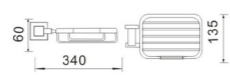

5113
Soao Dish Basket / 香皂篮
Chrome / 铬色