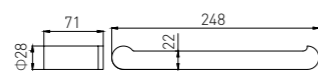

6207B
Towel Ring / 毛巾环
Black / 黑色