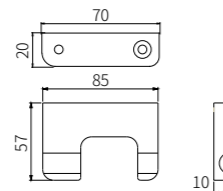

6602K
Robe Hook / 衣钩
Dark gray / 深空灰