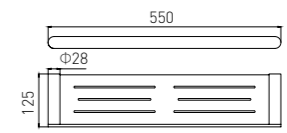

6211
Towel Rack / 浴巾架
Chrome / 铬色