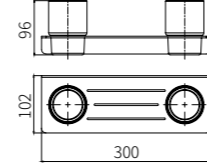

6004LA
Double Tumbler Holder / 双杯
Brushed gold / 拉丝金