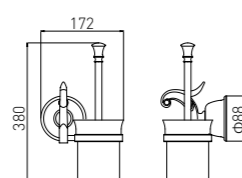

3304A
Double Tumbler Holder / 双杯
Gold / 金色

3313A
Soao Dish Basket / 香皂篮
Gold / 金色

3314A
Soap Dispenser Holder / 皂液器
Gold / 金色

3311A
Glass Shelf / 单层玻璃置物架
Gold / 金色

3305A
Tissue Holder / 纸巾架
Gold / 金色

3306A
Toilet Brush Holder / 马桶刷
Gold / 金色