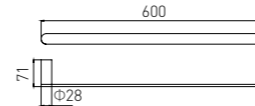

6202-2B
Robe Hook / 衣钩
Black / 黑色

6214B
Soap Dispenser Holder / 皂液器
Black / 黑色

6205B
Tissue Holder / 纸巾架
Black / 黑色

6207B
Towel Ring / 毛巾环
Black / 黑色

6206B
Toilet Brush Holder / 马桶刷
Black / 黑色

6208B
Single Towel Bar / 单杆
Black / 黑色