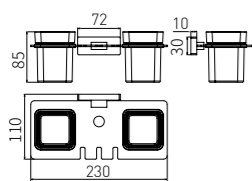

5203LA
Tumbler Holder / 单杯
Brushed gold / 拉丝金

5205-2LA
Tissue Holder / 纸巾架
Brushed gold / 拉丝金

5207LA
Towel Ring / 毛巾环
Brushed gold / 拉丝金

5208LA
Single Towel Bar / 单杆
Brushed gold / 拉丝金

5204LA
Double Tumbler Holder / 双杯
Brushed gold / 拉丝金