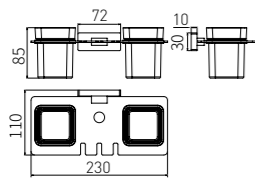

5204F
Double Tumbler Holder / 双杯
Brushed gray / 枪灰色