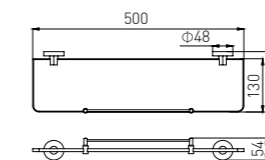

4011
Glass Shelf / 单层玻璃置物架
Chrome / 铬色