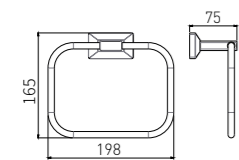

2807B
Towel Ring / 毛巾环
Black & Gold / 黑 + 金