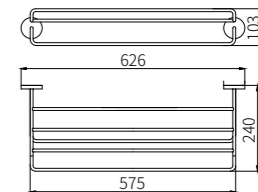

6907LA
Towel Ring / 毛巾环
Brushed gold / 拉丝金