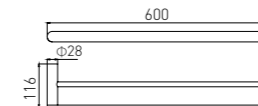

6206
Toilet Brush Holder / 马桶刷
Chrome / 铬色

6208
Single Towel Bar / 单杆
Chrome / 铬色

6210-2
Towel Rack / 浴巾架
Chrome / 铬色

6211-2
Towel Rack / 浴巾架
Chrome / 铬色

6209
Double Towel Bar / 双杆
Chrome / 铬色

6210-3
Towel Rack / 浴巾架
Chrome / 铬色