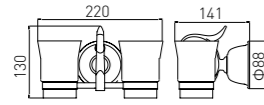

3304A
Double Tumbler Holder / 双杯
Gold / 金色