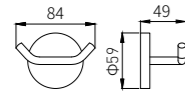

6902F
Robe Hook / 衣钩
Brushed gray / 枪灰色