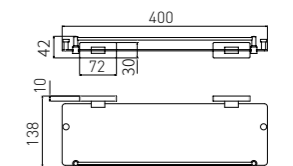

83X105X180

5205
Tissue Holder / 纸巾架
Chrome / 铬色