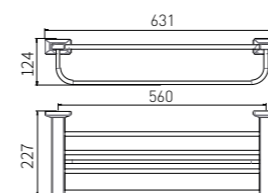

5211LA
Single Layer Shelf / 单层置物架
Brushed gold / 拉丝金

2808B

Single Towel Bar / 单杆
Black & Gold / 黑 + 金

2809B

Double Towel Bar / 双杆
Black & Gold / 黑 + 金

2810B

Towel Rack / 浴巾架
Black & Gold / 黑 + 金

2811B