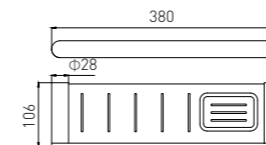

6210-2B
Towel Rack / 浴巾架
Black / 黑色

6209B
Double Towel Bar / 双杆
Black / 黑色

6210-3B
Towel Rack / 浴巾架
Black / 黑色

6210B
Towel Rack / 浴巾架
Black / 黑色

6211-2B
Towel Rack / 浴巾架
Black / 黑色

6211B
Towel Rack / 浴巾架
Black / 黑色