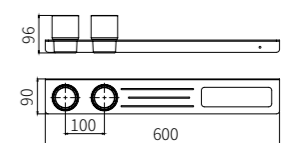

6005-2B
Tissue Holder / 双纸巾架
Black / 黑色

6006B
Toilet Brush Holder / 马桶刷
Black / 黑色

6014B
Soap Dispenser Holder / 皂液器
Black / 黑色

6011B
Single Layer Shelf / 单层置物架
Black / 黑色

6011-2B
Double Tumbler Holder / 双杯
Black / 黑色