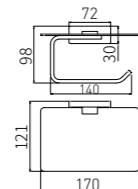

5205-3LA
Tissue Holder / 纸巾架
Brushed gold / 拉丝金