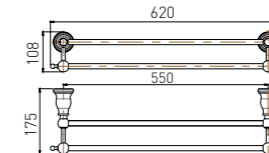

2909A
Double Towel Bar / 双杆
Gold / 金色