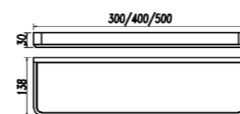

3911F
Glass Shelf / 单层玻璃置物架
Brushed gray / 枪灰色