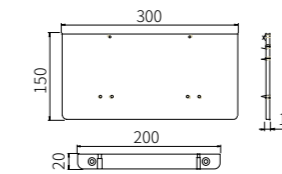

6611K
Platform / 平台
Dark gray / 深空灰