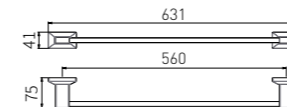

2800F series

2802F
Robe Hook / 衣钩
Brushed gray / 枪灰色

2805F
Tissue Holder / 纸巾架
Brushed gray / 枪灰色

2806F
Toilet Brush Holder / 马桶刷
Brushed gray / 枪灰色

2808F
Single Towel Bar / 单杆
Brushed gray / 枪灰色

2809F
Double Towel Bar / 双杆
Brushed gray / 枪灰色