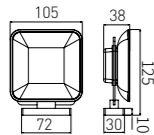

5201LA
Soap Dish Holder / 香皂碟
Brushed gold / 拉丝金