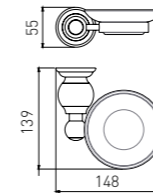

3910-2F
Towel Rack / 浴巾架
Brushed gray / 枪灰色

3911F
Glass Shelf / 单层玻璃置物架
Brushed gray / 枪灰色

3911-2F
Glass Shelf / 单层玻璃置物架
Brushed gray / 枪灰色

2200E series

2201E
Soap Dish Holder / 香皂碟
Rose gold / 玫瑰金

2202E
Robe Hook / 衣钩
Rose gold / 玫瑰金