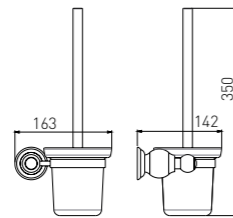

2206E
Toilet Brush Holder / 马桶刷
Rose gold / 玫瑰金