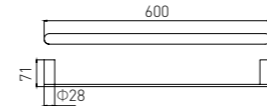

6208
Single Towel Bar / 单杆
Chrome / 铬色