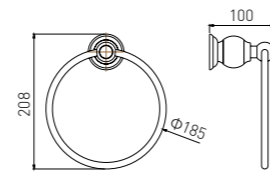

2213E
Soao Dish Basket / 香皂篮
Rose gold / 玫瑰金

2206E
Toilet Brush Holder / 马桶刷
Rose gold / 玫瑰金

2215E
Tissue Basket / 纸巾篮
Rose gold / 玫瑰金

2207E
Towel Ring / 毛巾环
Rose gold / 玫瑰金

2208E
Single Towel Bar / 单杆
Rose gold / 玫瑰金