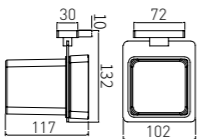

5206
Toilet Brush Holder / 马桶刷
Chrome / 铬色

5214
Soap Dispenser Holder / 皂液器
Chrome / 铬色

83X105X180

5207
Towel Ring / 毛巾环
Chrome / 铬色

5208
Single Towel Bar / 单杆
Chrome / 铬色

5209
Double Towel Bar / 双杆
Chrome / 铬色