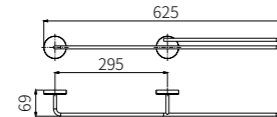

6908F
Single Towel Bar / 单杆
Brushed gray / 枪灰色