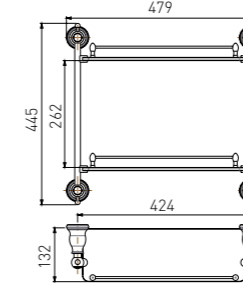

2909A
Double Towel Bar / 双杆
Gold / 金色

2910A
Towel Rack / 浴巾架
Gold / 金色

2913A
Soao Dish Basket / 香皂篮
Gold / 金色

2915A
Tissue Basket / 纸巾篮
Gold / 金色

2911A
Glass Shelf / 单层玻璃置物架
Gold / 金色

2912A
Glass Shelf / 双层玻璃置物架
Gold / 金色