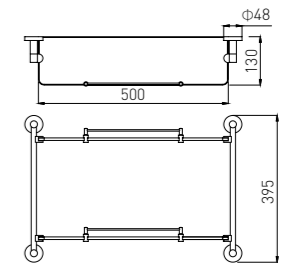

4012B
Glass Shelf / 双层玻璃置物架
Black / 黑色