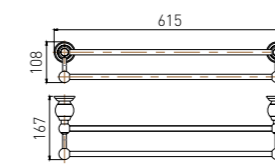

2209E
Double Towel Bar / 双杆
Rose gold / 玫瑰金