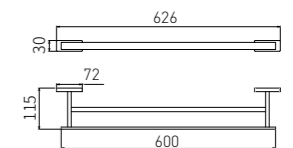

5206
Toilet Brush Holder / 马桶刷
Chrome / 铬色

5214
Soap Dispenser Holder / 皂液器
Chrome / 铬色

83X105X180

5207
Towel Ring / 毛巾环
Chrome / 铬色

5208
Single Towel Bar / 单杆
Chrome / 铬色

5209
Double Towel Bar / 双杆
Chrome / 铬色