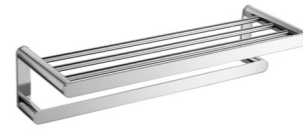

6208
Single Towel Bar / 单杆
Chrome / 铬色