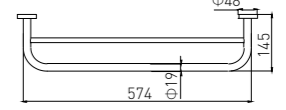

4008
Single Towel Bar / 单杆
Chrome / 铬色

4008-2
Single Towel Bar / 单杆
Chrome / 铬色

4009
Double Towel Bar / 双杆
Chrome / 铬色

4009-2
Double Towel Bar / 双杆
Chrome / 铬色

4010
Towel Rack / 浴巾架
Chrome / 铬色

4010-2
Towel Rack / 浴巾架
Chrome / 铬色