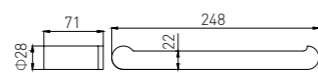

6207
Towel Ring / 毛巾环
Chrome / 铬色