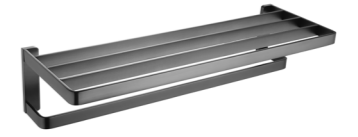

3908F
Single Towel Bar / 单杆
Brushed gray / 枪灰色

3909F
Double Towel Bar / 双杆
Brushed gray / 枪灰色

3910F
Towel Rack / 浴巾架
Brushed gray / 枪灰色

3908-2F
Single Towel Bar / 单杆
Brushed gray / 枪灰色

3909-2F
Double Towel Bar / 双杆
Brushed gray / 枪灰色