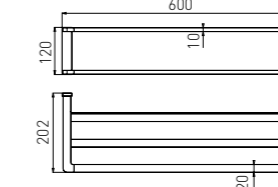

5510
Towel Rack / 浴巾架
Chrome / 铬色