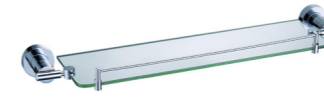

2611
Glass Shelf / 单层玻璃置物架
Chrome / 铬色