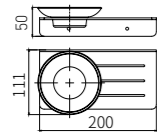

6008LA
Double Towel Bar / 双杆
Brushed gold / 拉丝金

6011LA
Single Layer Shelf / 单层置物架
Brushed gold / 拉丝金

6010LA
Towel Rack / 浴巾架
Brushed gold / 拉丝金

6011-2LA
Double Tumbler Holder / 双杯
Brushed gold / 拉丝金

6001B
Soap Dish Holder / 香皂碟
Black / 黑色