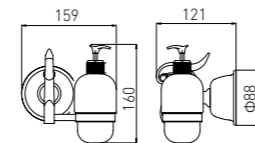

3314A
Soap Dispenser Holder / 皂液器
Gold / 金色