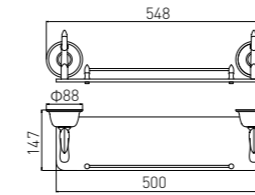

3311A
Glass Shelf / 单层玻璃置物架
Gold / 金色