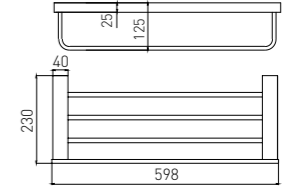

3806
Toilet Brush Holder / 马桶刷
Chrome / 铬色

3807
Towel Ring / 毛巾环
Chrome / 铬色

2814
Soap Dispenser Holder / 皂液器
Chrome / 铬色

3808
Single Towel Bar / 单杆
Chrome / 铬色

3809
Double Towel Bar / 双杆
Chrome / 铬色

3810
Towel Rack / 浴巾架
Chrome / 铬色