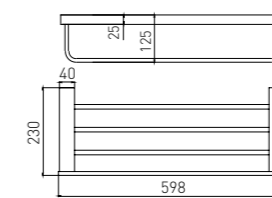

3810F
Towel Rack / 浴巾架
Brushed gray / 枪灰色