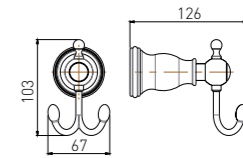

2902-2A
Robe Hook / 衣钩
Gold / 金色