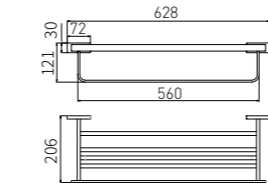

83X105X180

5210-2
Towel Rack / 浴巾架
Chrome / 铬色