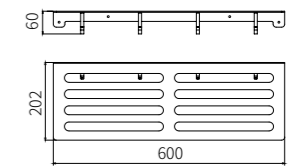

6010LA
Towel Rack / 浴巾架
Brushed gold / 拉丝金