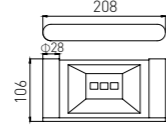

6213
Soap Dish Holder / 香皂碟
Chrome / 铬色