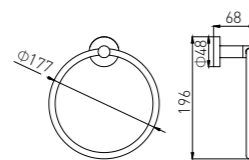

4007
Towel Ring / 毛巾环
Chrome / 铬色