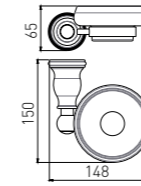

2901A
Soap Dish Holder / 香皂碟
Gold / 金色