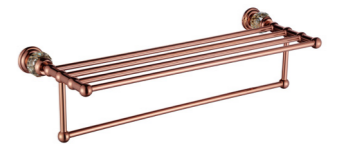

2212E
Glass Shelf / 双层玻璃置物架
Rose gold / 玫瑰金