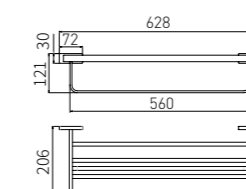

5211LA
Single Layer Shelf / 单层置物架
Brushed gold / 拉丝金

2808B

Single Towel Bar / 单杆
Black & Gold / 黑 + 金

2809B

Double Towel Bar / 双杆
Black & Gold / 黑 + 金

2810B

Towel Rack / 浴巾架
Black & Gold / 黑 + 金

2811B