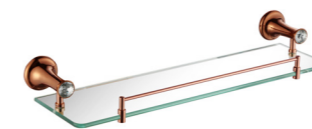

3011E
Glass Shelf / 单层玻璃置物架
Rose gold / 玫瑰金