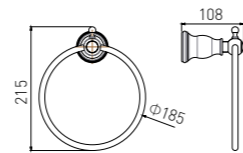

2904A
Double Tumbler Holder / 双杯
Gold / 金色

2914A
Soap Dispenser Holder / 皂液器
Gold / 金色

2905A
Tissue Holder / 纸巾架
Gold / 金色

2906A
Toilet Brush Holder / 马桶刷
Gold / 金色

2907A
Towel Ring / 毛巾环
Gold / 金色

2908A
Single Towel Bar / 单杆
Gold / 金色