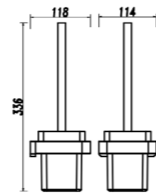

3906F
Toilet Brush Holder / 马桶刷
Brushed gray / 枪灰色