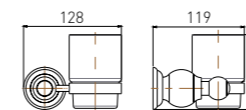

2203E
Tumbler Holder / 单杯
Rose gold / 玫瑰金