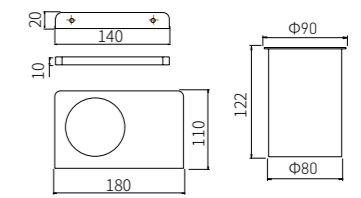

6614K
Toilet Brush Holder / 马桶刷
Dark gray / 深空灰