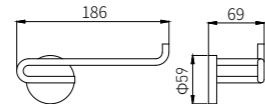

6905-2F
Tissue Holder / 纸巾架
Brushed gray / 枪灰色