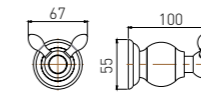

3910-2F
Towel Rack / 浴巾架
Brushed gray / 枪灰色

3911F
Glass Shelf / 单层玻璃置物架
Brushed gray / 枪灰色

3911-2F
Glass Shelf / 单层玻璃置物架
Brushed gray / 枪灰色

2200E series

2201E
Soap Dish Holder / 香皂碟
Rose gold / 玫瑰金

2202E
Robe Hook / 衣钩
Rose gold / 玫瑰金