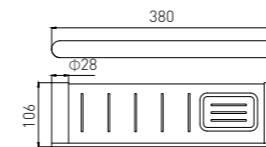

6206
Toilet Brush Holder / 马桶刷
Chrome / 铬色

6208
Single Towel Bar / 单杆
Chrome / 铬色

6210-2
Towel Rack / 浴巾架
Chrome / 铬色

6211-2
Towel Rack / 浴巾架
Chrome / 铬色

6209
Double Towel Bar / 双杆
Chrome / 铬色

6210-3
Towel Rack / 浴巾架
Chrome / 铬色