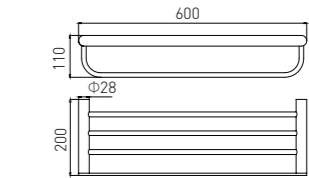

6210-2B
Towel Rack / 浴巾架
Black / 黑色

6209B
Double Towel Bar / 双杆
Black / 黑色

6210-3B
Towel Rack / 浴巾架
Black / 黑色

6210B
Towel Rack / 浴巾架
Black / 黑色

6211-2B
Towel Rack / 浴巾架
Black / 黑色

6211B
Towel Rack / 浴巾架
Black / 黑色