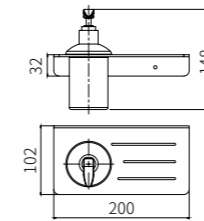

6014B
Soap Dispenser Holder / 皂液器
Black / 黑色