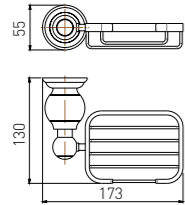

2213E
Soao Dish Basket / 香皂篮
Rose gold / 玫瑰金