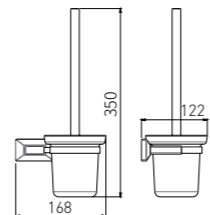

2806B
Toilet Brush Holder / 马桶刷
Black & Gold / 黑 + 金