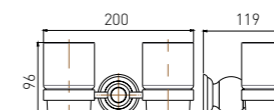

2204E
Double Tumbler Holder / 双杯
Rose gold / 玫瑰金