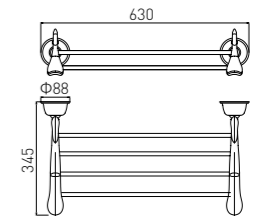

3301A
Soap Dish Holder / 香皂碟
Gold / 金色

3302A
Robe Hook / 衣钩
Gold / 金色

3303A
Tumbler Holder / 单杯
Gold / 金色

3308A
Single Towel Bar / 单杆
Gold / 金色

3309A
Double Towel Bar / 双杆
Gold / 金色

3310A
Towel Rack / 浴巾架
Gold / 金色