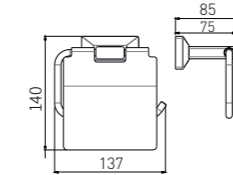

2800B series

2800F series

2806F
Toilet Brush Holder / 马桶刷
Brushed gray / 枪灰色