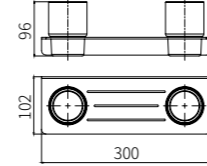

6004B
Double Tumbler Holder / 双杯
Black / 黑色