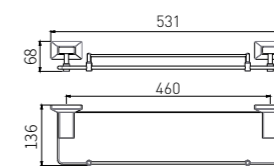

2811B

Glass Shelf / 单层玻璃置物架
Black & Gold / 黑 + 金