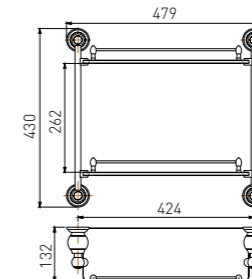

2212E
Glass Shelf / 双层玻璃置物架
Rose gold / 玫瑰金