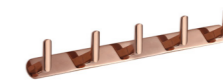

1308-3
Robe Hook / 排钩
Chrome / 铬色

1308-3A
Robe Hook / 排钩
Gold / 金色

1308-3E
Robe Hook / 排钩
Rose gold / 玫瑰金

1308-3G
Robe Hook / 排钩
ORB / ORB

1305-3
Robe Hook / 排钩
Chrome / 铬色

1305-4
Robe Hook / 排钩
Chrome / 铬色

1305-5
Robe Hook / 排钩
Chrome / 铬色

1305-6
Robe Hook / 排钩
Chrome / 铬色

1308-5
Robe Hook / 排钩
Chrome / 铬色

1308-5LA
Robe Hook / 排钩
Brushed gold / 拉丝金

1308-5E
Robe Hook / 排钩
Rose gold / 玫瑰金

1308-5B
Robe Hook / 排钩
Black / 黑色

1308-5A
Robe Hook / 排钩
Gold / 金色

1308-5G
Robe Hook / 排钩
ORB / ORB

1308-5C
Robe Hook / 排钩
Bronze / 古铜

1308-4G
Robe Hook / 排钩
ORB / ORB

Robe Hook series
排钩系列

1307-5E
Robe Hook / 排钩
Rose gold / 玫瑰金

1307-5A
Robe Hook / 排钩
Gold / 金色