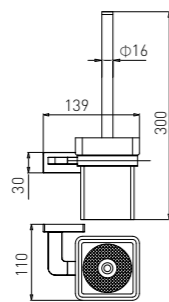

5503
Tumbler Holder / 单杯
Chrome / 铬色

5514
Soap Dispenser Holder / 皂液器
Chrome / 铬色

5507
Towel Ring / 毛巾环
Chrome / 铬色

5508
Single Towel Bar / 单杆
Chrome / 铬色

5505
Tissue Holder / 纸巾架
Chrome / 铬色

5506
Toilet Brush Holder / 马桶刷
Chrome / 铬色