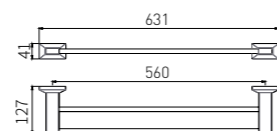

5211LA
Single Layer Shelf / 单层置物架
Brushed gold / 拉丝金

2808B

Single Towel Bar / 单杆
Black & Gold / 黑 + 金

2809B

Double Towel Bar / 双杆
Black & Gold / 黑 + 金

2810B

Towel Rack / 浴巾架
Black & Gold / 黑 + 金

2811B