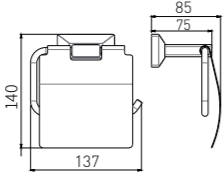

2805B
Tissue Holder / 纸巾架
Black & Gold / 黑 + 金