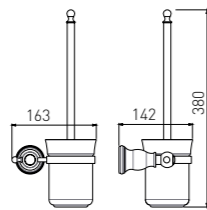

2904A
Double Tumbler Holder / 双杯
Gold / 金色

2914A
Soap Dispenser Holder / 皂液器
Gold / 金色

2905A
Tissue Holder / 纸巾架
Gold / 金色

2906A
Toilet Brush Holder / 马桶刷
Gold / 金色

2907A
Towel Ring / 毛巾环
Gold / 金色

2908A
Single Towel Bar / 单杆
Gold / 金色