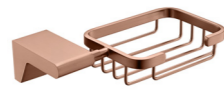

2713LE
Soao Dish Basket / 香皂篮
Brushed rose gold / 拉丝玫瑰金