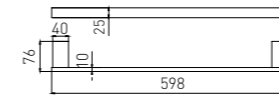

3806
Toilet Brush Holder / 马桶刷
Chrome / 铬色

3807
Towel Ring / 毛巾环
Chrome / 铬色

2814
Soap Dispenser Holder / 皂液器
Chrome / 铬色

3808
Single Towel Bar / 单杆
Chrome / 铬色

3809
Double Towel Bar / 双杆
Chrome / 铬色

3810
Towel Rack / 浴巾架
Chrome / 铬色