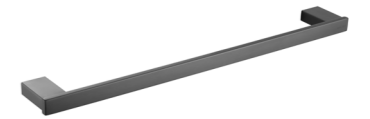

3811-2
Glass Shelf / 单层玻璃置物架
Chrome / 铬色