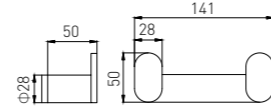

6202-2
Robe Hook / 衣钩
Chrome / 铬色