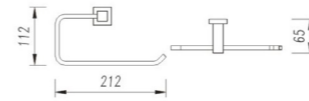

5107
Towel Ring / 毛巾环
Chrome / 铬色