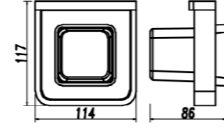

3903F
Tumbler Holder / 单杯
Brushed gray / 枪灰色