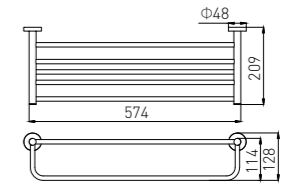

4008
Single Towel Bar / 单杆
Chrome / 铬色

4008-2
Single Towel Bar / 单杆
Chrome / 铬色

4009
Double Towel Bar / 双杆
Chrome / 铬色

4009-2
Double Towel Bar / 双杆
Chrome / 铬色

4010
Towel Rack / 浴巾架
Chrome / 铬色

4010-2
Towel Rack / 浴巾架
Chrome / 铬色