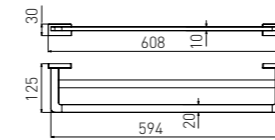

5509
Double Towel Bar / 双杆
Chrome / 铬色