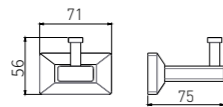

2802B
Robe Hook / 衣钩
Black & Gold / 黑 + 金