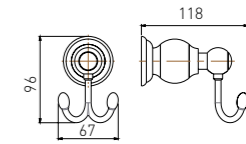

2202-2E
Robe Hook / 衣钩
Rose gold / 玫瑰金