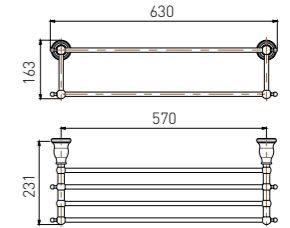

2910A
Towel Rack / 浴巾架
Gold / 金色