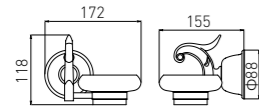

3301A
Soap Dish Holder / 香皂碟
Gold / 金色

3302A
Robe Hook / 衣钩
Gold / 金色

3303A
Tumbler Holder / 单杯
Gold / 金色

3308A
Single Towel Bar / 单杆
Gold / 金色

3309A
Double Towel Bar / 双杆
Gold / 金色

3310A
Towel Rack / 浴巾架
Gold / 金色