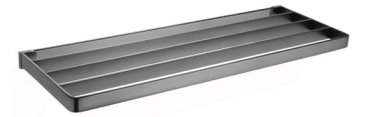

3908F
Single Towel Bar / 单杆
Brushed gray / 枪灰色

3909F
Double Towel Bar / 双杆
Brushed gray / 枪灰色

3910F
Towel Rack / 浴巾架
Brushed gray / 枪灰色

3908-2F
Single Towel Bar / 单杆
Brushed gray / 枪灰色

3909-2F
Double Towel Bar / 双杆
Brushed gray / 枪灰色