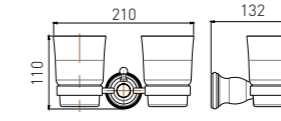

2904A
Double Tumbler Holder / 双杯
Gold / 金色