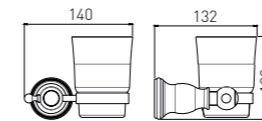

2903A
Tumbler Holder / 单杯
Gold / 金色