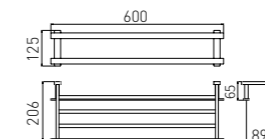

5211
Single Layer Shelf / 单层置物架
Chrome / 铬色