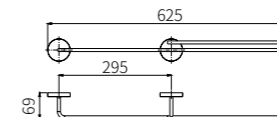

6910LA
Towel Rack / 浴巾架
Brushed gold / 拉丝金