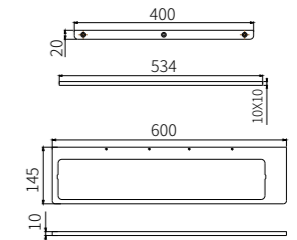

6609K
Double Towel Bar / 双杆
Dark gray / 深空灰