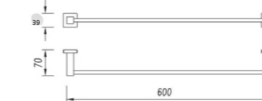

5103
Tumbler Holder / 单杯
Chrome / 铬色

5107
Towel Ring / 毛巾环
Chrome / 铬色

5110
Towel Rack / 浴巾架
Chrome / 铬色

5108
Single Towel Bar / 单杆
Chrome / 铬色

5111
Glass Shelf / 单层玻璃置物架
Chrome / 铬色

5109
Double Towel Bar / 双杆
Chrome / 铬色