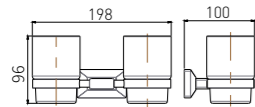

2804B
Double Tumbler Holder / 双杯
Black & Gold / 黑 + 金