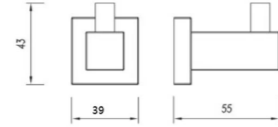

5102
Robe Hook / 衣钩
Chrome / 铬色