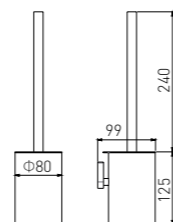

6202-2B
Robe Hook / 衣钩
Black / 黑色

6214B
Soap Dispenser Holder / 皂液器
Black / 黑色

6205B
Tissue Holder / 纸巾架
Black / 黑色

6207B
Towel Ring / 毛巾环
Black / 黑色

6206B
Toilet Brush Holder / 马桶刷
Black / 黑色

6208B
Single Towel Bar / 单杆
Black / 黑色