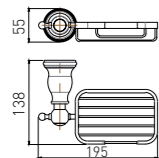

2913A
Soao Dish Basket / 香皂篮
Gold / 金色