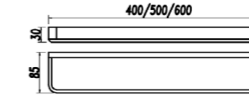

300X100X30

3917-2
Tissue Holder / 双纸巾架
Chrome / 铬色

300X100X80

3917-3
Tissue Holder / 双纸巾架
Chrome / 铬色

300X100X80

3907
Towel Ring / 毛巾环
Chrome / 铬色

3908
Single Towel Bar / 单杆
Chrome / 铬色

3909
Double Towel Bar / 双杆
Chrome / 铬色