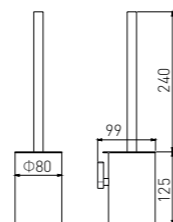

6206
Toilet Brush Holder / 马桶刷
Chrome / 铬色