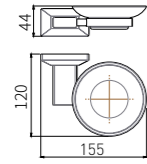

2801B
Soap Dish Holder / 香皂碟
Black & Gold / 黑 + 金