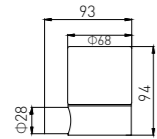

5513
Soao Dish Basket / 香皂篮
Chrome / 铬色

5509
Double Towel Bar / 双杆
Chrome / 铬色

5510
Towel Rack / 浴巾架
Chrome / 铬色

5511
Glass Shelf / 单层玻璃置物架
Chrome / 铬色

6201
Soap Dish Holder / 香皂碟
Chrome / 铬色

6203
Tumbler Holder / 单杯
Chrome / 铬色