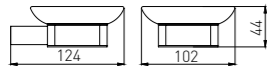

3810-2
Towel Rack / 浴巾架
Chrome / 铬色

3811
Glass Shelf / 单层玻璃置物架
Chrome / 铬色

3811-2
Glass Shelf / 单层玻璃置物架
Chrome / 铬色

3801F
Soap Dish Holder / 香皂碟
Brushed gray / 枪灰色

3802F
Robe Hook / 衣钩
Brushed gray / 枪灰色

3803F
Tumbler Holder / 单杯
Brushed gray / 枪灰色