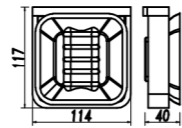

3903
Tumbler Holder / 单杯
Chrome / 铬色