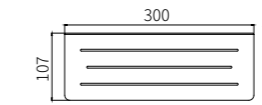

6008LA
Double Towel Bar / 双杆
Brushed gold / 拉丝金

6011LA
Single Layer Shelf / 单层置物架
Brushed gold / 拉丝金

6010LA
Towel Rack / 浴巾架
Brushed gold / 拉丝金

6011-2LA
Double Tumbler Holder / 双杯
Brushed gold / 拉丝金

6001B
Soap Dish Holder / 香皂碟
Black / 黑色