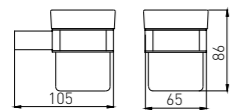

3803
Tumbler Holder / 单杯
Chrome / 铬色