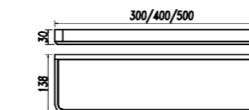

3911
Glass Shelf / 单层玻璃置物架
Chrome / 铬色