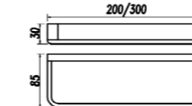

300X100X30

3917-2
Tissue Holder / 双纸巾架
Chrome / 铬色

300X100X80

3917-3
Tissue Holder / 双纸巾架
Chrome / 铬色

300X100X80

3907
Towel Ring / 毛巾环
Chrome / 铬色

3908
Single Towel Bar / 单杆
Chrome / 铬色

3909
Double Towel Bar / 双杆
Chrome / 铬色