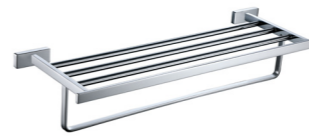

5206
Toilet Brush Holder / 马桶刷
Chrome / 铬色

5214
Soap Dispenser Holder / 皂液器
Chrome / 铬色

83X105X180

5207
Towel Ring / 毛巾环
Chrome / 铬色

5208
Single Towel Bar / 单杆
Chrome / 铬色

5209
Double Towel Bar / 双杆
Chrome / 铬色