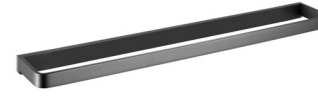

3908F
Single Towel Bar / 单杆
Brushed gray / 枪灰色

3909F
Double Towel Bar / 双杆
Brushed gray / 枪灰色

3910F
Towel Rack / 浴巾架
Brushed gray / 枪灰色

3908-2F
Single Towel Bar / 单杆
Brushed gray / 枪灰色

3909-2F
Double Towel Bar / 双杆
Brushed gray / 枪灰色