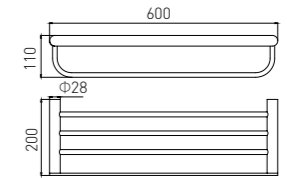

6210
Towel Rack / 浴巾架
Chrome / 铬色