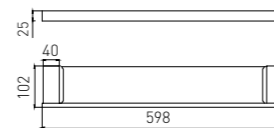

3811
Glass Shelf / 单层玻璃置物架
Chrome / 铬色