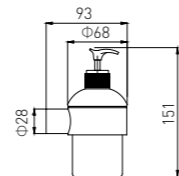

6214B
Soap Dispenser Holder / 皂液器
Black / 黑色