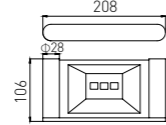

6210
Towel Rack / 浴巾架
Chrome / 铬色

6211
Towel Rack / 浴巾架
Chrome / 铬色

6201B
Soap Dish Holder / 香皂碟
Black / 黑色

6203B
Tumbler Holder / 单杯
Black / 黑色

6202B
Robe Hook / 衣钩
Black / 黑色

6213B
Soap Dish Holder / 香皂碟
Black / 黑色