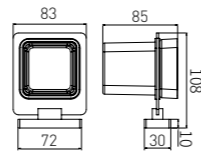

5203LA
Tumbler Holder / 单杯
Brushed gold / 拉丝金

5205-2LA
Tissue Holder / 纸巾架
Brushed gold / 拉丝金

5207LA
Towel Ring / 毛巾环
Brushed gold / 拉丝金

5208LA
Single Towel Bar / 单杆
Brushed gold / 拉丝金

5204LA
Double Tumbler Holder / 双杯
Brushed gold / 拉丝金