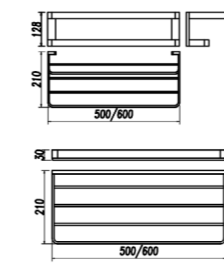

3910
Towel Rack / 浴巾架
Chrome / 铬色