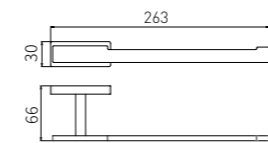

5206
Toilet Brush Holder / 马桶刷
Chrome / 铬色

5214
Soap Dispenser Holder / 皂液器
Chrome / 铬色

83X105X180

5207
Towel Ring / 毛巾环
Chrome / 铬色

5208
Single Towel Bar / 单杆
Chrome / 铬色

5209
Double Towel Bar / 双杆
Chrome / 铬色