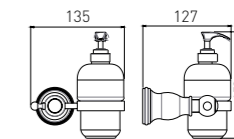

2914A
Soap Dispenser Holder / 皂液器
Gold / 金色