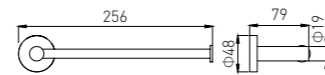

4008-2B
Single Towel Bar / 单杆
Black / 黑色

4009-2B
Double Towel Bar / 双杆
Black / 黑色

4009B
Double Towel Bar / 双杆
Black / 黑色

4006B
Toilet Brush Holder / 马桶刷
Black / 黑色

4007B
Towel Ring / 毛巾环
Black / 黑色

4007-2B
Towel Ring / 毛巾环
Black / 黑色