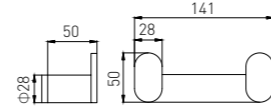

6202-2B
Robe Hook / 衣钩
Black / 黑色