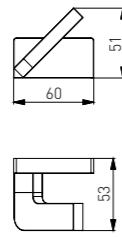

5508J
Single Towel Bar / 单杆
White/ 白色

5509J
Double Towel Bar / 双杆
White/ 白色

5510J
Towel Rack / 浴巾架
White/ 白色

5511J
Glass Shelf / 单层玻璃置物架
White/ 白色

5501
Soap Dish Holder / 香皂碟
Chrome / 铬色

5502
Robe Hook / 衣钩
Chrome / 铬色