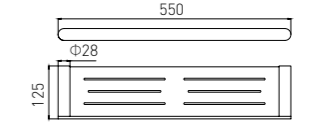

6210-2B
Towel Rack / 浴巾架
Black / 黑色

6209B
Double Towel Bar / 双杆
Black / 黑色

6210-3B
Towel Rack / 浴巾架
Black / 黑色

6210B
Towel Rack / 浴巾架
Black / 黑色

6211-2B
Towel Rack / 浴巾架
Black / 黑色

6211B
Towel Rack / 浴巾架
Black / 黑色