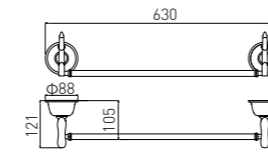

3301A
Soap Dish Holder / 香皂碟
Gold / 金色

3302A
Robe Hook / 衣钩
Gold / 金色

3303A
Tumbler Holder / 单杯
Gold / 金色

3308A
Single Towel Bar / 单杆
Gold / 金色

3309A
Double Towel Bar / 双杆
Gold / 金色

3310A
Towel Rack / 浴巾架
Gold / 金色