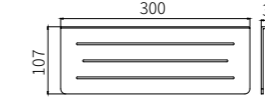

6005-2B
Tissue Holder / 双纸巾架
Black / 黑色

6006B
Toilet Brush Holder / 马桶刷
Black / 黑色

6014B
Soap Dispenser Holder / 皂液器
Black / 黑色

6011B
Single Layer Shelf / 单层置物架
Black / 黑色

6011-2B
Double Tumbler Holder / 双杯
Black / 黑色