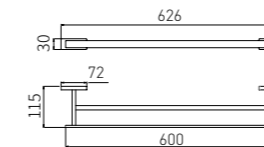

5209LA
Double Towel Bar / 双杆
Brushed gold / 拉丝金