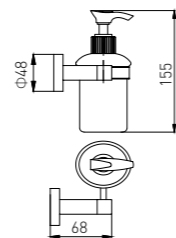

4004
Double Tumbler Holder / 双杯
Chrome / 铬色

4005
Tissue Holder / 纸巾架
Chrome / 铬色

4005-2
Tissue Holder / 纸巾架
Chrome / 铬色

4006
Toilet Brush Holder / 马桶刷
Chrome / 铬色

4007
Towel Ring / 毛巾环
Chrome / 铬色

4014
Soap Dispenser Holder / 皂液器
Chrome / 铬色