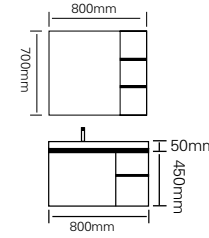

型号：JG-1050

主柜 /Main cabinet: 800 × 500 × 500mm

镜柜 /Mirror cabinet: 800 × 150 × 700mm

材质 /Material: 不锈钢

颜色 /Colour: 高级灰

台面 /Stone: 优质陶瓷盆

型号 : JG-1052

主柜 /Main cabinet: 800 × 500 × 450mm  
 镜柜 /Mirror cabinet: 800 × 150 × 700mm  
 材质 /Material : 不锈钢  
 颜色 /Colour: 莫兰迪灰  
 台面 /Stone: 岩板 - 流幕蓝