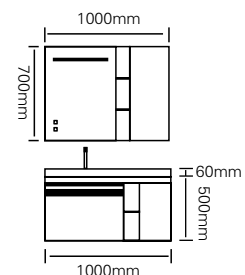

“ Life is the source of creativity
creativity from culture, creativity from their own
生活是创意的来源,创意源于文化,创意源于自己。 ”

型号 : JG-1027

主柜 /Main cabinet: 1000 × 500 × 500mm
镜柜 /Mirror cabinet: 1000 × 150 × 700mm
材质 /Material : 不锈钢
颜色 /Colour : 烟草灰
台面 /Stone: 岩板 - 流幕蓝