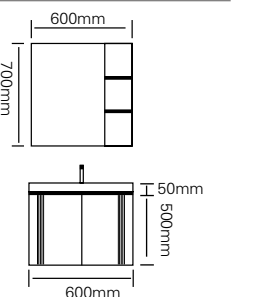

主柜/Main cabinet: 600 × 500 × 500mm
镜柜/Mirror cabinet: 600 × 150 × 700mm
材质/Material: 不锈钢
颜色/Colour: 摩卡灰
台面/Stone: 岩板 - 冷翡翠