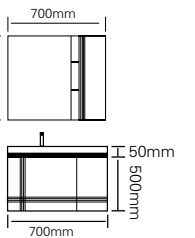

主柜 /Main cabinet: 700 × 500 × 500mm
镜柜 /Mirror cabinet: 700 × 150 × 700mm
材质 /Material: 不锈钢
颜色 /Colour: 子午灰
台面 /Stone: 岩板 - 冷翡翠