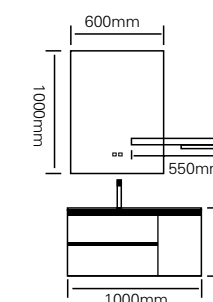

Natural return to life!

自然还原生活！
人一旦回归自然、回复本性，
即是真，真即是美，
本色之美是不可替代的。

型号：JG-1034

主柜 /Main cabinet: 1000 × 550 × 550mm
镜子 /Mirror: 600 × 1000mm
层架 /Shelf: 550 × 300mm
材质 /Material: 不锈钢
颜色 /Colour: 暖味棕
台面 /Stone: 岩板 - 澳洲砂岩