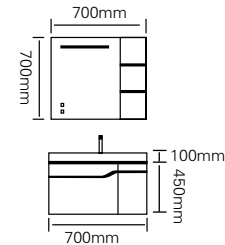

如此简约  
却又不失格调

型号 : JG-1045A

主柜 /Main cabinet: 800 × 500 × 450mm  
镜柜 /Mirror cabinet: 800 × 150 × 700mm  
材质 /Material: 不锈钢  
颜色 /Colour: 钻闪高级灰  
台面 /Stone: 微晶石一体盆

型号 : JG-1045B

主柜 /Main cabinet: 700 × 500 × 450mm  
镜柜 /Mirror cabinet: 700 × 150 × 700mm  
材质 /Material: 不锈钢  
颜色 /Colour: 钻闪高级灰  
台面 /Stone: 微晶石一体盆