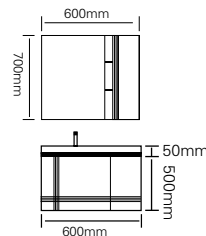

型号：JG-1057C

主柜 /Main cabinet: 600 × 500 × 500mm
镜柜 /Mirror cabinet: 600 × 150 × 700mm
材质 /Material: 不锈钢
颜色 /Colour: 高级灰
台面 /Stone: 岩板 - 鱼肚白