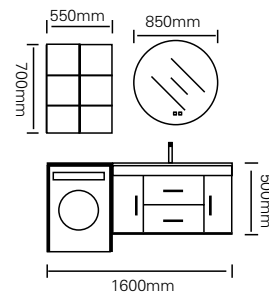

在忙碌后的闲暇，寻找一片宁静的栖息地，
畅享心绪的宁静，体验回归的至美，
只要在这里，我的思想是放松的、欢快的，
家，一个属于我的空间。

In leisure after work,
Seeking a peaceful habitat,
Enjoy the peace of mind,
Experience the return of the most beautiful,
As long as I am here,
My thoughts are relaxed and cheerful,
Home, a space that belongs to me.

型号：JG-1066

主柜 /Main cabinet: 1600 × 650 × 500mm
镜子 /Mirror: 850 × 850mm
左柜 /Side cabinet: 550 × 150 × 700mm
材质 /Material: 不锈钢
颜色 /Colour: 高级灰
台面 /Stone: 岩板 - 鱼肚白