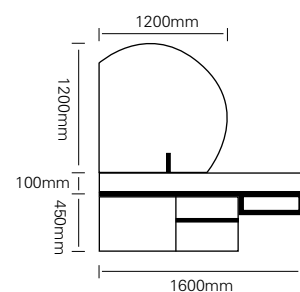

型号 : JG-1004

主柜 / Main cabinet: 1600 × 550 × 450mm
镜子 / Mirror: 1200 × 1200mm
材质 / Material: 不锈钢
颜色 / Colour: 哑白 + 腊桐木
台面 / Stone: 岩板 - 鱼肚白