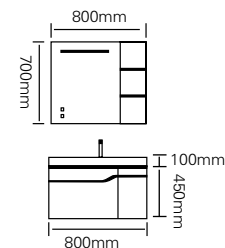

So simple
that it is
so stylish

如此简约
却又不失格调

型号 : JG-1045A

主柜 /Main cabinet: 800 × 500 × 450mm
镜柜 /Mirror cabinet: 800 × 150 × 700mm
材质 /Material: 不锈钢
颜色 /Colour: 钻闪高级灰
台面 /Stone: 微晶石一体盆