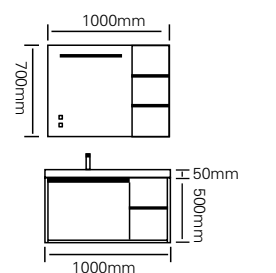

型号 : JG-1026

主柜 /Main cabinet: 1000 × 550 × 500mm
镜柜 /Mirror cabinet: 1000 × 150 × 700mm
材质 /Material : 不锈钢
颜色 /Colour: 石墨绿
台面 /Stone: 岩板 - 流幕蓝