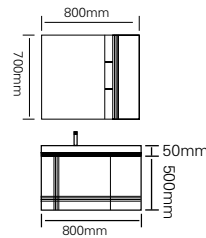

型号 : JG-1056B

主柜 /Main cabinet: 700 × 500 × 500mm  
 镜柜 /Mirror cabinet: 700 × 150 × 700mm  
 材质 /Material: 不锈钢  
 颜色 /Colour: 子午灰  
 台面 /Stone: 岩板 - 冷翡翠

型号 : JG-1056C

主柜 /Main cabinet: 600 × 500 × 500mm  
 镜柜 /Mirror cabinet: 600 × 150 × 700mm  
 材质 /Material: 不锈钢  
 颜色 /Colour: 子午灰  
 台面 /Stone: 岩板 - 冷翡翠

美，不仅在于外表，更在于内在的设计；  
无需解释，知者无需多言。

Beauty, not only lies in the appearance,  
but also in the internal design;  
No explanation, no words from the wise.

型号：JG-1057A

主柜 /Main cabinet: 800 × 500 × 500mm  
镜柜 /Mirror cabinet: 800 × 150 × 700mm  
材质 /Material: 不锈钢  
颜色 /Colour: 高级灰  
台面 /Stone: 岩板 - 鱼肚白