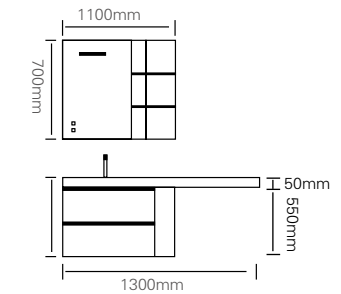

主柜 /Main cabinet: 1300 × 550mm(加长岩板 600mm)
镜柜 /Mirror cabinet: 1100 × 150 × 700mm
材质 /Material: 不锈钢
颜色 /Colour: 高级灰
台面 /Stone: 岩板 - 阿玛尼灰