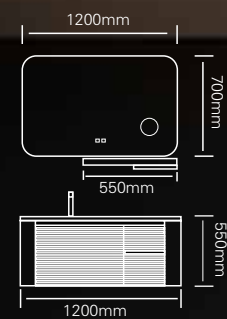

型号 : JG-1008

主柜/Main cabinet: 1500 × 550mm  
台面/Stone: 800 × 550mm  
镜子/Mirror: 800 × 600mm  
侧柜/Side cabinet: 600 × 150 × 1000mm  
材质/Material: 不锈钢  
颜色/Colour: 皓月灰  
台面/Stone: 岩板 - 鱼肚白

型号 : JG-1009

主柜 /Main cabinet: 1400 × 550mm 加长岩板 600mm  
 镜子 /Mirror: 1000 × 700mm  
 侧柜 /Side cabinet: 400 × 150 × 700mm  
 材质 /Material: 不锈钢  
 颜色 /Colour: 苹果蓝  
 台面 /Stone: 岩板 - 鱼肚白

型号 : JG-1010

主柜 /Main cabinet: 1300 × 550mm( 加长岩板 600mm)  
 镜柜 /Mirror cabinet: 1100 × 150 × 700mm  
 材质 /Material: 不锈钢  
 颜色 /Colour: 高级灰  
 台面 /Stone: 岩板 - 阿玛尼灰

型号 : JG-1011

主柜 /Main cabinet: 1200 × 550 × 550mm

镜子 /Mirror: 1200 × 700mm

层架 /Shelf: 550 × 300mm

材质 /Material: 不锈钢

颜色 /Colour: 石墨绿

台面 /Stone: 岩板 - 流幕蓝

极简才是生命原本的样子，极简才是生活本来的样子  
只有心简单了，日子才会更加饱满  
才能欣赏极简之美

Minimalism is what life should be. Minimalism is what life should be  
Only the heart simple day will be more full  
To appreciate the beauty of minimalism