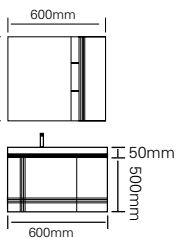

主柜 /Main cabinet: 600 × 500 × 500mm
镜柜 /Mirror cabinet: 600 × 150 × 700mm
材质 /Material: 不锈钢
颜色 /Colour: 子午灰
台面 /Stone: 岩板 - 冷翡翠