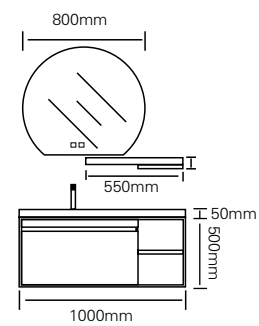

从最优雅和经典的设置到最现代和多彩设计，该系列始终保持高级美学标准。独特圆形镜子的设计将实用舒适物体的功能与视觉美学相结合。

型号：JG-1021

主柜 /Main cabinet: 1000 × 500 × 500mm

镜子 /Mirror: 800 × 750mm

层架 /Shelf: 550 × 300mm

材质 /Material: 不锈钢

颜色 /Colour: 烟草灰

台面 /Stone: 岩板 - 冷翡翠