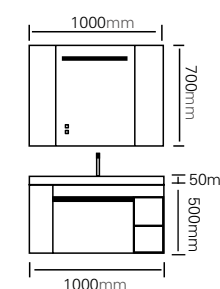

型号 : JG-1023

主柜 /Main cabinet: 1000 × 500 × 500mm
镜柜 /Mirror cabinet: 1000 × 150 × 700mm
材质 /Material : 不锈钢
颜色 /Colour: 牛油果绿
台面 /Stone: 岩板 - 冷翡翠