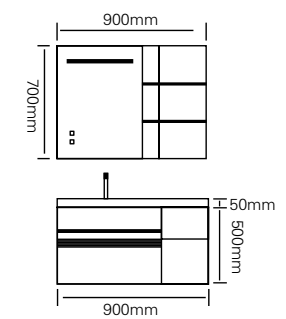

型号 : JG-1029

主柜 /Main cabinet: 900 × 500 × 500mm
镜柜 /Mirror cabinet: 900 × 150 × 700mm
材质 /Material : 不锈钢
颜色 /Colour: 摩卡灰

台面 /Stone: 岩板 - 冷翡翠