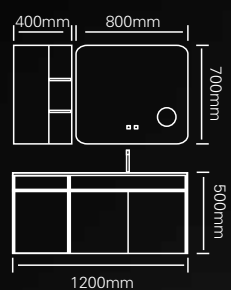

型号 : JG-1022

主柜 /Main cabinet: 1200 × 500 × 500mm

镜子 /Mirror: 800 × 700mm

侧柜 /Side cabinet: 400 × 150 × 700mm

材质 /Material : 不锈钢

颜色 /Colour : 牛油果绿

台面 /Stone : 岩板 - 冷翡翠