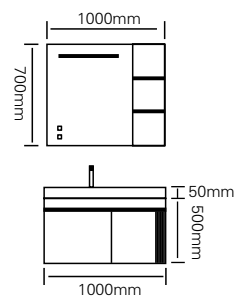

型号：JG-1054C

主柜 /Main cabinet: 1000 × 500 × 500mm
镜柜 /Mirror cabinet: 1000 × 150 × 700mm
材质 /Material: 不锈钢
颜色 /Colour: 子午灰
台面 /Stone: 微晶石一体盆