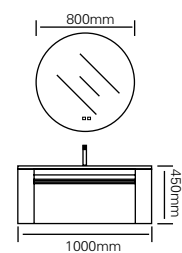

型号：JG-1018

主柜/Main cabinet: 1000 × 500 × 450mm
镜子/Mirror: 800 × 800mm
材质/Material: 不锈钢
颜色/Colour: 牙白色
台面/Stone: 可丽耐人造石盆
备注: 可定制 800、900、1000mm