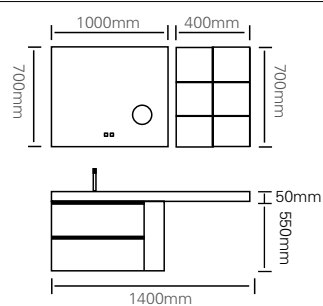

型号 : JG-1008

主柜/Main cabinet: 1500 × 550mm  
台面/Stone: 800 × 550mm  
镜子/Mirror: 800 × 600mm  
侧柜/Side cabinet: 600 × 150 × 1000mm  
材质/Material: 不锈钢  
颜色/Colour: 皓月灰  
台面/Stone: 岩板 - 鱼肚白

型号 : JG-1009

主柜 /Main cabinet: 1400 × 550mm 加长岩板 600mm  
 镜子 /Mirror: 1000 × 700mm  
 侧柜 /Side cabinet: 400 × 150 × 700mm  
 材质 /Material: 不锈钢  
 颜色 /Colour: 苹果蓝  
 台面 /Stone: 岩板 - 鱼肚白