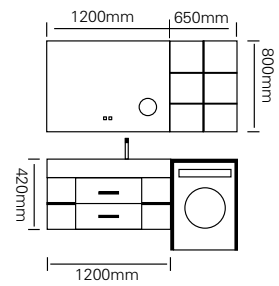

型号 : JG-1062C

主柜 /Main cabinet: 600 × 500 × 500mm  
 镜柜 /Mirror cabinet: 600 × 150 × 700mm  
 材质 /Material : 不锈钢  
 颜色 /Colour: 子午灰  
 台面 /Stone: 岩板 - 鱼肚白

型号 : JG-1063

主柜 /Main cabinet: 1200×650×420mm  
 镜子 /Mirror: 1200×800mm  
 镜柜 /Mirror cabinet: 650×150×800mm  
 右柜 /Side cabinet: 650×550×900mm  
 材质 /Material : 不锈钢  
 颜色 /Colour: 子午灰  
 台面 /Stone: 岩板 - 冷翡翠