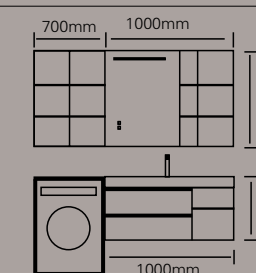

THIS IS SHOWER ROOM

CUSTOM
CUSTOMIZATION

艺术与功能的和谐统一，表现出浴室空间的流动性及延伸感。一流的工艺与最好的材质的结合，更适合装饰高雅、有品味的卫生间的配套使用。

The harmony of art and function is unified, the fluidity that shows bathroom space and outspread feeling. The union of first-rate craft and best material qualitative, suit to decorate decorous, have savour toilet form a complete set to use more.

型号：JG-1065

主柜/Main cabinet: 1000 × 650 × 450mm
洗衣柜/Laundry room: 700 × 550 × 900mm
镜柜/Mirror cabinet: 1000 × 150 × 700mm
侧柜/Side cabinet: 700 × 150 × 700mm
材质/Material: 不锈钢
颜色/Colour: 高级灰
台面/Stone: 岩板 - 冷翡翠