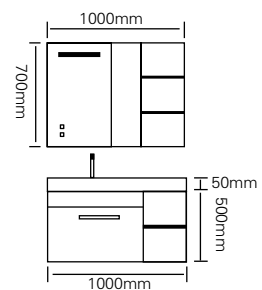

型号：JG-1030

主柜 /Main cabinet: 1000 × 500 × 500mm
镜柜 /Mirror cabinet: 1000 × 150 × 700mm
材质 /Material: 不锈钢
颜色 /Colour: 钻闪咖啡金
台面 /Stone: 岩板 - 冷翡翠