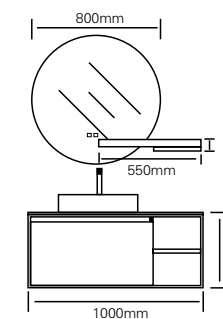

空间的节奏源于设计灵感；素净的线条中流淌着永恒的美，平凡的法夫中孕育着崇高的理念。

型号：JG-1020

主柜 /Main cabinet: 1000 × 500 × 500mm

镜子 /Mirror: 800 × 800mm

层架 /Shelf: 550 × 300mm

材质 /Material: 不锈钢

颜色 /Colour: 深蓝 + 爵士白

台面 /Stone: 岩板 - 鱼肚白