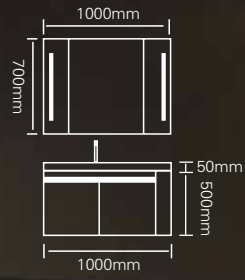

台面 /Stone: 岩板 - 冷翡翠

型号：JG-1030

主柜 /Main cabinet: 1000 × 500 × 500mm  
 镜柜 /Mirror cabinet: 1000 × 150 × 700mm  
 材质 /Material: 不锈钢  
 颜色 /Colour: 钻闪咖啡金  
 台面 /Stone: 岩板 - 冷翡翠

型号 : JG-1031

主柜 /Main cabinet: 1000 × 500 × 500mm  
镜柜 /Mirror cabinet: 1000 × 150 × 700mm  
材质 /Material: 不锈钢  
颜色 /Colour: 子午灰 + 深蓝  
台面 /Stone: 岩板 - 鱼肚白