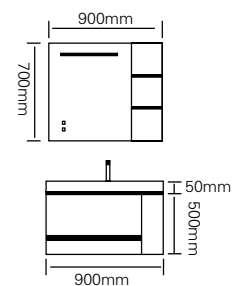

型号：JG-1042

主柜 /Main cabinet: 900 × 500 × 500mm

镜柜 /Mirror cabinet: 900 × 150 × 700mm

材质 /Material: 不锈钢

颜色 /Colour: 钻闪薄荷蓝

台面 /Stone: 岩板 - 鱼肚白

So simple  
that it is  
so stylish

如此简约  
却又不失格调