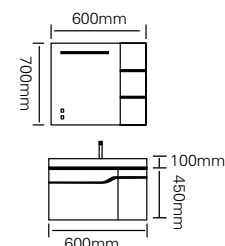

型号 : JG-1045C

主柜 /Main cabinet: 600 × 500 × 450mm
镜柜 /Mirror cabinet: 600 × 150 × 700mm
材质 /Material: 不锈钢
颜色 /Colour: 钻闪高级灰
台面 /Stone: 微晶石一体盆