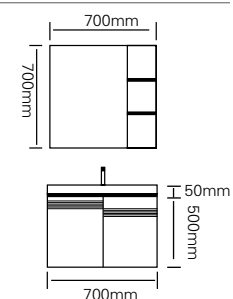

主柜 /Main cabinet: 700 × 500 × 500mm
镜柜 /Mirror cabinet: 700 × 150 × 700mm
材质 /Material : 不锈钢
颜色 /Colour: 莫兰迪灰
台面 /Stone: 岩板 - 流幕蓝

型号 : JG-1058C