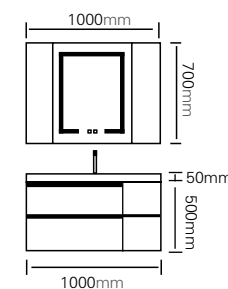

So simple
that it is
so stylish

如此简约
却又不失格调

型号：JG-1043

主柜 /Main cabinet: 1000 × 500 × 500mm
镜柜 /Mirror cabinet: 1000 × 150 × 700mm
材质 /Material: 不锈钢
颜色 /Colour: 浅白灰
台面 /Stone: 岩板 - 意大利浅灰
备注: 可定制 800、900、1000mm