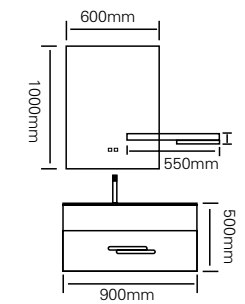

不同人眼里，艺术有不同的含义。艺术或许只是空间的装饰元素，或许只是渲染氛围的因子，但它始终建立在人文基础上的精神基因。

For different people, art has different meaning. Art maybe is only a decorative element of space perhaps is only a factor using for creating atmosphere but it is always a spirit genes has been set up the basis of the humanities.

型号：JG-1040

主柜 /Main cabinet: 900 × 550 × 500mm
镜子 /Mirror: 600 × 1000mm
层架 /Shelf: 550 × 300mm
材质 /Material: 不锈钢
颜色 /Colour: 浅白灰 + 暖味棕
台面 /Stone: 岩板 - 冷翡翠