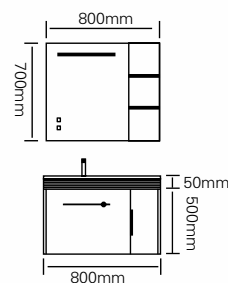

型号：JG-1044

主柜/Main cabinet: 800 × 500 × 500mm
镜柜/Mirror cabinet: 800 × 150 × 700mm
材质/Material: 不锈钢
颜色/Colour: 钻闪白
台面/Stone: 微晶石一体盆
备注: 可定制 800、900、1000mm