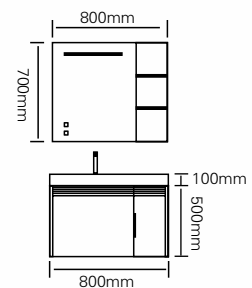

型号 : JG-1045C

主柜 /Main cabinet: 600 × 500 × 450mm  
镜柜 /Mirror cabinet: 600 × 150 × 700mm  
材质 /Material: 不锈钢  
颜色 /Colour: 钻闪高级灰  
台面 /Stone: 微晶石一体盆

型号 : JG-1046

主柜 /Main cabinet: 800 × 500 × 500mm  
 镜柜 /Mirror cabinet: 800 × 150 × 700mm  
 材质 /Material : 不锈钢  
 颜色 /Colour: 皓月灰  
 台面 /Stone: 微晶石一体盆  
 备注: 可定制 800、900、1000mm