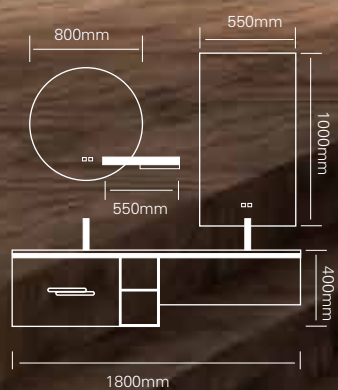

型号：JG-1001

主柜 /Main cabinet: 1800×550×400mm

圆镜 /Mirror: 800×800mm

方镜 /Mirror: 550×1000mm

层架 /Shelf: 550×300mm

材质 /Material: 不锈钢

颜色 /Colour: 高级灰 + 皓月灰

台面 /Stone: 岩板 - 流幕蓝