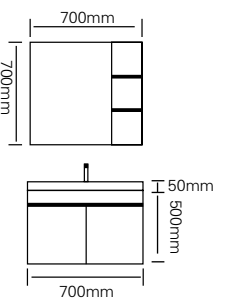

型号 : JG-1062A

主柜 /Main cabinet: 800 × 500 × 500mm  
 镜柜 /Mirror cabinet: 800 × 150 × 700mm  
 材质 /Material : 不锈钢  
 颜色 /Colour: 子午灰  
 台面 /Stone: 岩板 - 鱼肚白

型号 : JG-1062B

主柜 /Main cabinet: 700 × 500 × 500mm  
 镜柜 /Mirror cabinet: 700 × 150 × 700mm  
 材质 /Material : 不锈钢  
 颜色 /Colour: 子午灰  
 台面 /Stone: 岩板 - 鱼肚白