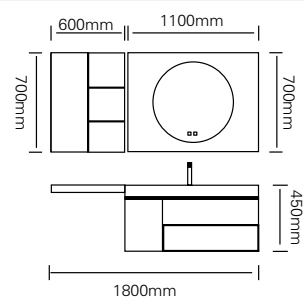

型号：JG-1002

主柜 /Main cabinet: 1800 × 550 × 450mm

镜子 /Mirror: 1100 × 700mm

侧柜 /Side cabinet: 600 × 150 × 700mm

材质 /Material: 不锈钢

颜色 /Colour: 牛油果绿

台面 /Stone: 岩板 - 冷翡翠