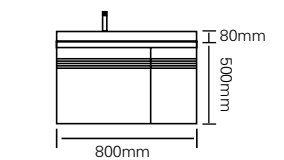

型号：JG-1050

主柜 /Main cabinet: 800 × 500 × 500mm

镜柜 /Mirror cabinet: 800 × 150 × 700mm

材质 /Material: 不锈钢

颜色 /Colour: 高级灰

台面 /Stone: 优质陶瓷盆

型号 : JG-1052

主柜 /Main cabinet: 800 × 500 × 450mm  
 镜柜 /Mirror cabinet: 800 × 150 × 700mm  
 材质 /Material : 不锈钢  
 颜色 /Colour: 莫兰迪灰  
 台面 /Stone: 岩板 - 流幕蓝