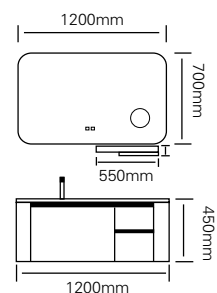

From the most elegant and classic settings to the most modern and colourful ones, the collection always maintains its aesthetic strength, enhancing the environment where placed. The round cabinet mirror combines an essential aesthetics to the functionality of a practical and comfortable object.

型号 : JG-1012

主柜 /Main cabinet: 1200 × 500 × 450mm
镜子 /Mirror: 1200 × 700mm
层架 /Shelf: 550 × 300mm
材质 /Material : 不锈钢
颜色 /Colour: 子午灰
台面 /Stone: 岩板 - 劳伦黑金