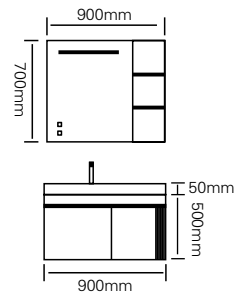

型号：JG-1054B

主柜 /Main cabinet: 900 × 500 × 500mm
镜柜 /Mirror cabinet: 900 × 150 × 700mm
材质 /Material: 不锈钢
颜色 /Colour: 子午灰
台面 /Stone: 微晶石一体盆