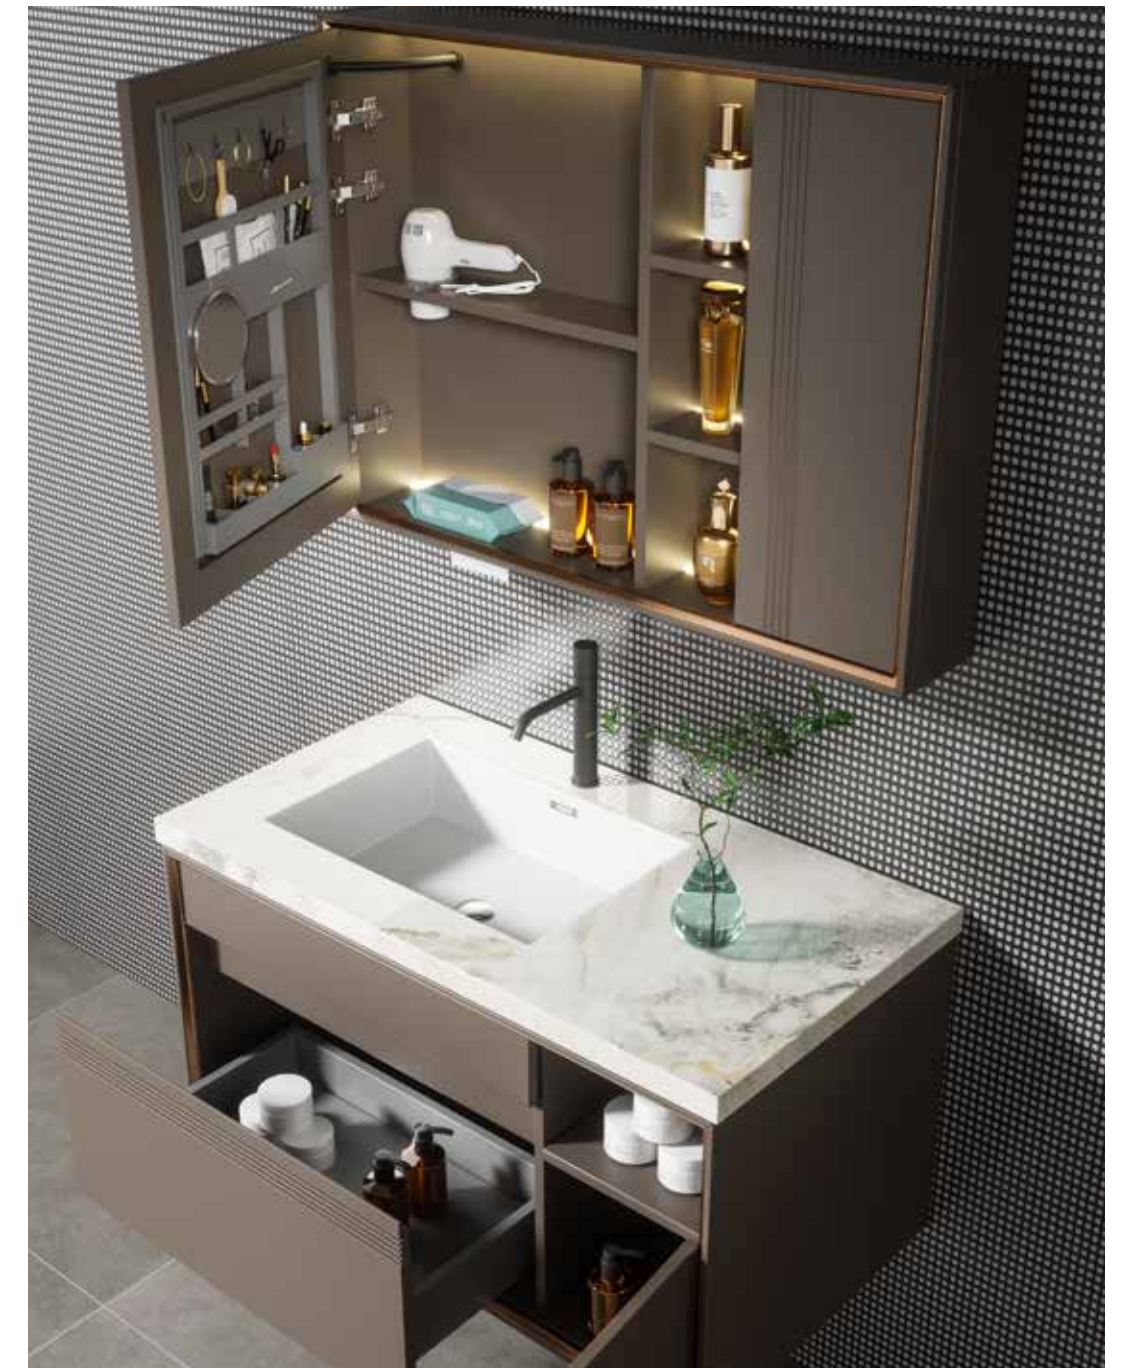

型号 : JG-1029

主柜 /Main cabinet: 900 × 500 × 500mm
镜柜 /Mirror cabinet: 900 × 150 × 700mm
材质 /Material : 不锈钢
颜色 /Colour: 摩卡灰

台面 /Stone: 岩板 - 冷翡翠