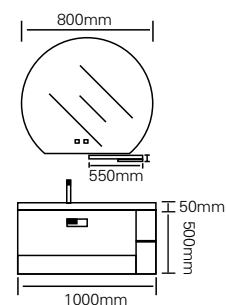

台面 /Stone: 纯白

ENJOYING NATURE IN ARTS  
AND TASTING ARTS IN  
NATURE

在艺术中享受自然，在自然中品味艺术

型号：JG-1033

主柜 /Main cabinet: 1000 × 500 × 500mm  
镜子 /Mirror: 800 × 800mm  
层架 /Shelf: 550 × 300mm  
材质 /Material: 不锈钢  
颜色 /Colour: 莫兰迪灰  
台面 /Stone: 岩板 - 流幕蓝