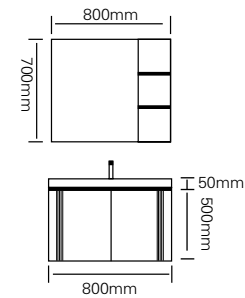

型号：JG-1060C

主柜/Main cabinet: 600 × 500 × 500mm  
 镜柜/Mirror cabinet: 600 × 150 × 700mm  
 材质/Material: 不锈钢  
 颜色/Colour: 摩卡灰  
 台面/Stone: 岩板 - 冷翡翠

型号 : JG-1061A

主柜 /Main cabinet: 800 × 500 × 500mm  
 镜柜 /Mirror cabinet: 800 × 150 × 700mm  
 材质 /Material : 不锈钢  
 颜色 /Colour: 子午灰  
 台面 /Stone: 岩板 - 意大利浅灰