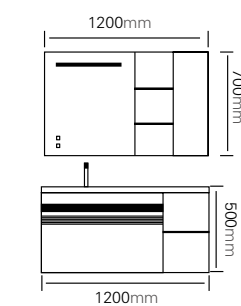

# SURPASS

-THE FASHION

型号：JG-1014

主柜 /Main cabinet: 1200 × 500 × 500mm

镜柜 /Mirror cabinet: 1200 × 150 × 700mm

材质 /Material: 不锈钢

颜色 /Colour: 苹果蓝

台面 /Stone: 岩板 - 流幕蓝