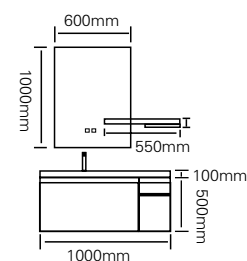

艺术与功能的和谐统一，表现出浴室空间的流动性及延伸感。一流的工艺与最好的材质的结合，更适合装饰高雅、有品味的卫生间的配套使用。

型号：JG-1025

主柜/Main cabinet: 1000 × 500 × 500mm

镜子/Mirror: 600 × 1000mm

层架/Shelf: 550 × 300mm

材质/Material: 不锈钢

颜色/Colour: 浪漫金

台面/Stone: 石英石一体盆