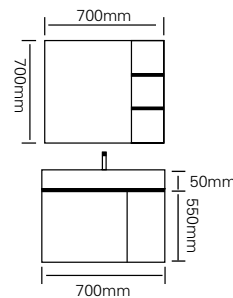

主柜 /Main cabinet: 700 × 500 × 550mm
镜柜 /Mirror cabinet: 700 × 150 × 700mm
材质 /Material : 不锈钢
颜色 /Colour: 摩卡灰
台面 /Stone: 岩板 - 鱼肚白

型号 : JG-1059C