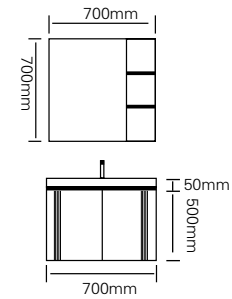

主柜 /Main cabinet: 700 × 500 × 500mm
镜柜 /Mirror cabinet: 700 × 150 × 700mm
材质 /Material : 不锈钢
颜色 /Colour: 子午灰
台面 /Stone: 岩板 - 意大利浅灰