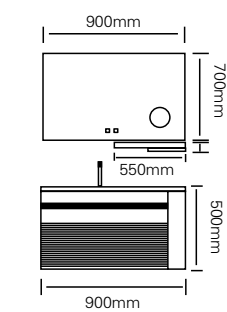

SURPASS

-THE FASHION

型号：JG-1032

主柜 /Main cabinet: 900 × 500 × 500mm

镜子 /Mirror: 900 × 150 × 700mm

层架 /Shelf: 550 × 300mm

材质 /Material: 不锈钢

颜色 /Colour: 子午灰 + 暖味棕

台面 /Stone: 纯白