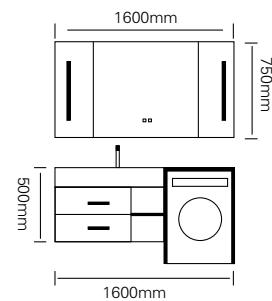

在忙碌后的闲暇，寻找一片宁静的栖息地，
畅享心绪的宁静，体验回归的至美，
只要在这里，我的思想是放松的、欢快的，
家，一个属于我的空间。

In leisure after work,
Seeking a peaceful habitat,
Enjoy the peace of mind,
Experience the return of the most beautiful,
As long as I am here,
My thoughts are relaxed and cheerful,
Home, a space that belongs to me.

型号：JG-1064

主柜/Main cabinet: 1600 × 650 × 500mm
镜柜/Mirror cabinet: 1600 × 150 × 750mm
材质/Material: 不锈钢
颜色/Colour: 白色
台面/Stone: 岩板 - 阿玛尼灰