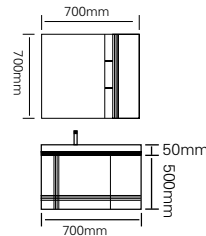

型号：JG-1057B

主柜 /Main cabinet: 700 × 500 × 500mm
镜柜 /Mirror cabinet: 700 × 150 × 700mm
材质 /Material: 不锈钢
颜色 /Colour: 高级灰
台面 /Stone: 岩板 - 鱼肚白