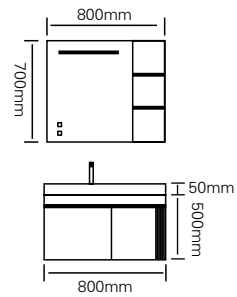

### 型号：JG-1054A

主柜 /Main cabinet: 800 × 500 × 500mm  
 镜柜 /Mirror cabinet: 800 × 150 × 700mm  
 材质 /Material: 不锈钢  
 颜色 /Colour: 子午灰  
 台面 /Stone: 微晶石一体盆