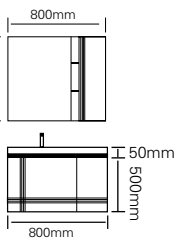

# FEEL THE ART OF SOLID WOOD

Integrates dreamland with natur

将梦境与自然融合

型号 : JG-1056A

主柜 /Main cabinet: 800 × 500 × 500mm  
 镜柜 /Mirror cabinet: 800 × 150 × 700mm  
 材质 /Material: 不锈钢  
 颜色 /Colour: 子午灰  
 台面 /Stone: 岩板 - 冷翡翠