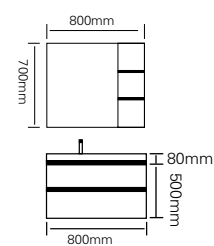

凭借灵活多用的储物空间,即使在有限的浴室空间内,功能和美感兼备的解决方案。分类收纳设计,细心呵护珍贵物品。

型号: JG-1049

主柜 /Main cabinet: 800 × 500 × 500mm

镜柜 /Mirror cabinet: 800 × 150 × 700mm

材质 /Material: 不锈钢

颜色 /Colour: 浪漫金

台面 /Stone: 优质陶瓷盆

备注: 可定制 800、900、1000mm