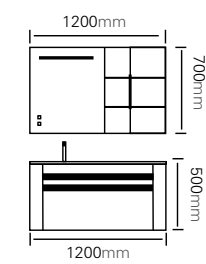

型号：JG-1016

主柜 /Main cabinet: 1200×500×500mm  
 镜子 /Mirror: 900×800mm  
 侧柜 /Side cabinet: 300×150×800mm  
 材质 /Material: 不锈钢  
 颜色 /Colour: 子午灰  
 台面 /Stone: 岩板 - 鱼肚白

型号: JG-1017

主柜/Main cabinet: 1200 × 550 × 500mm  
 镜柜/Mirror cabinet: 1200 × 150 × 700mm  
 材质/Material: 不锈钢  
 颜色/Colour: 莫兰迪灰  
 台面/Stone: 岩板 - 冷翡翠