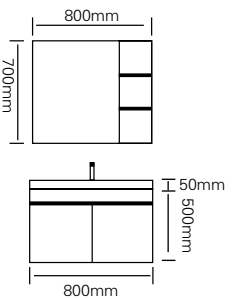

型号 : JG-1062A

主柜 /Main cabinet: 800 × 500 × 500mm  
 镜柜 /Mirror cabinet: 800 × 150 × 700mm  
 材质 /Material : 不锈钢  
 颜色 /Colour: 子午灰  
 台面 /Stone: 岩板 - 鱼肚白

型号 : JG-1062B

主柜 /Main cabinet: 700 × 500 × 500mm  
 镜柜 /Mirror cabinet: 700 × 150 × 700mm  
 材质 /Material : 不锈钢  
 颜色 /Colour: 子午灰  
 台面 /Stone: 岩板 - 鱼肚白