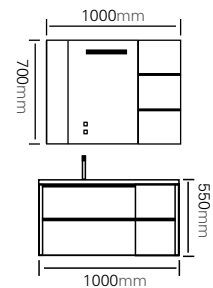

型号 : JG-1019

主柜 /Main cabinet: 1000 × 500 × 550mm
镜柜 /Mirror cabinet: 1000 × 150 × 700mm
材质 /Material : 不锈钢
颜色 /Colour: 子午灰
台面 /Stone: 可丽耐人造石盆
备注: 可定制 800、900、1000mm