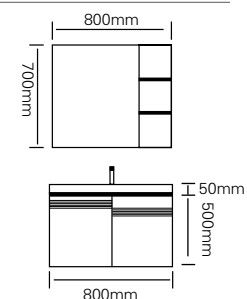

主柜 /Main cabinet: 800 × 500 × 500mm
镜柜 /Mirror cabinet: 800 × 150 × 700mm
材质 /Material : 不锈钢
颜色 /Colour: 莫兰迪灰
台面 /Stone: 岩板 - 流幕蓝

型号 : JG-1058B