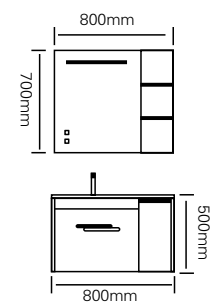

型号 : JG-1051

主柜 /Main cabinet: 800 × 500 × 500mm  
 镜柜 /Mirror cabinet: 800 × 150 × 700mm  
 材质 /Material : 不锈钢  
 颜色 /Colour: 高级灰  
 台面 /Stone: 岩板 - 阿玛尼灰  
 备注: 架子可左右安置

型号: JG-1053

主柜 / Main cabinet: 800 × 500 × 500mm  
 镜柜 / Mirror cabinet: 800 × 150 × 700mm  
 材质 / Material: 不锈钢  
 颜色 / Colour: 子午灰 + 暖味棕  
 台面 / Stone: 岩板 - 意大利浅灰