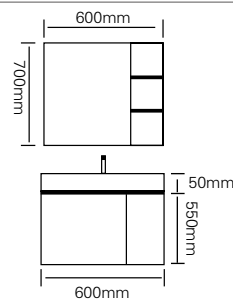

主柜 /Main cabinet: 600 × 500 × 550mm
镜柜 /Mirror cabinet: 600 × 150 × 700mm
材质 /Material : 不锈钢
颜色 /Colour: 摩卡灰
台面 /Stone: 岩板 - 鱼肚白