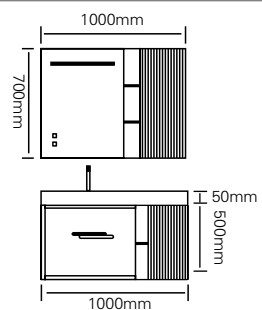

型号 : JG-1027

主柜 /Main cabinet: 1000 × 500 × 500mm  
镜柜 /Mirror cabinet: 1000 × 150 × 700mm  
材质 /Material : 不锈钢  
颜色 /Colour : 烟草灰  
台面 /Stone: 岩板 - 流幕蓝

型号 : JG-1028

主柜 /Main cabinet: 1000 × 500 × 500mm  
 镜柜 /Mirror cabinet: 1000 × 150 × 700mm  
 材质 /Material : 不锈钢  
 颜色 /Colour: 浅白灰 + 高级灰  
 台面 /Stone: 岩板 - 冷翡翠