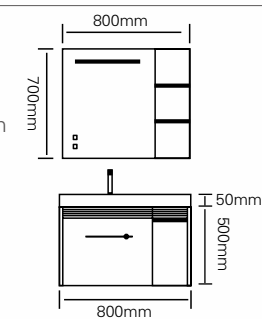

型号 : JG-1047

主柜 /Main cabinet: 800 × 500 × 550mm  
 镜柜 /Mirror cabinet: 800 × 150 × 700mm  
 材质 /Material : 不锈钢  
 颜色 /Colour: 高级灰  
 台面 /Stone: 优质陶瓷盆

型号: JG-1048

主柜 /Main cabinet: 800 × 500 × 500mm  
 镜柜 /Mirror cabinet: 800 × 150 × 700mm  
 材质 /Material: 不锈钢  
 颜色 /Colour: 子午灰  
 台面 /Stone: 岩板 - 鱼肚白