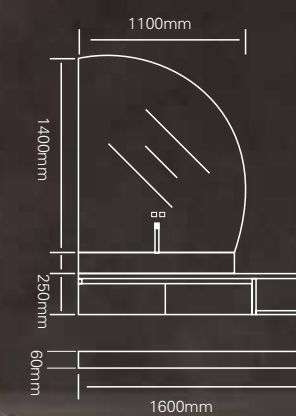

型号 : JG-1003

主柜 /Main cabinet: 1600 × 550 × 250mm

下台面 /Stone: 1600 × 550 × 60mm

镜子 /Mirror: 1100 × 1400mm

材质 /Material: 不锈钢

颜色 /Colour: 高级灰 + 子午灰

台面 /Stone: 岩板 - 冷翡翠