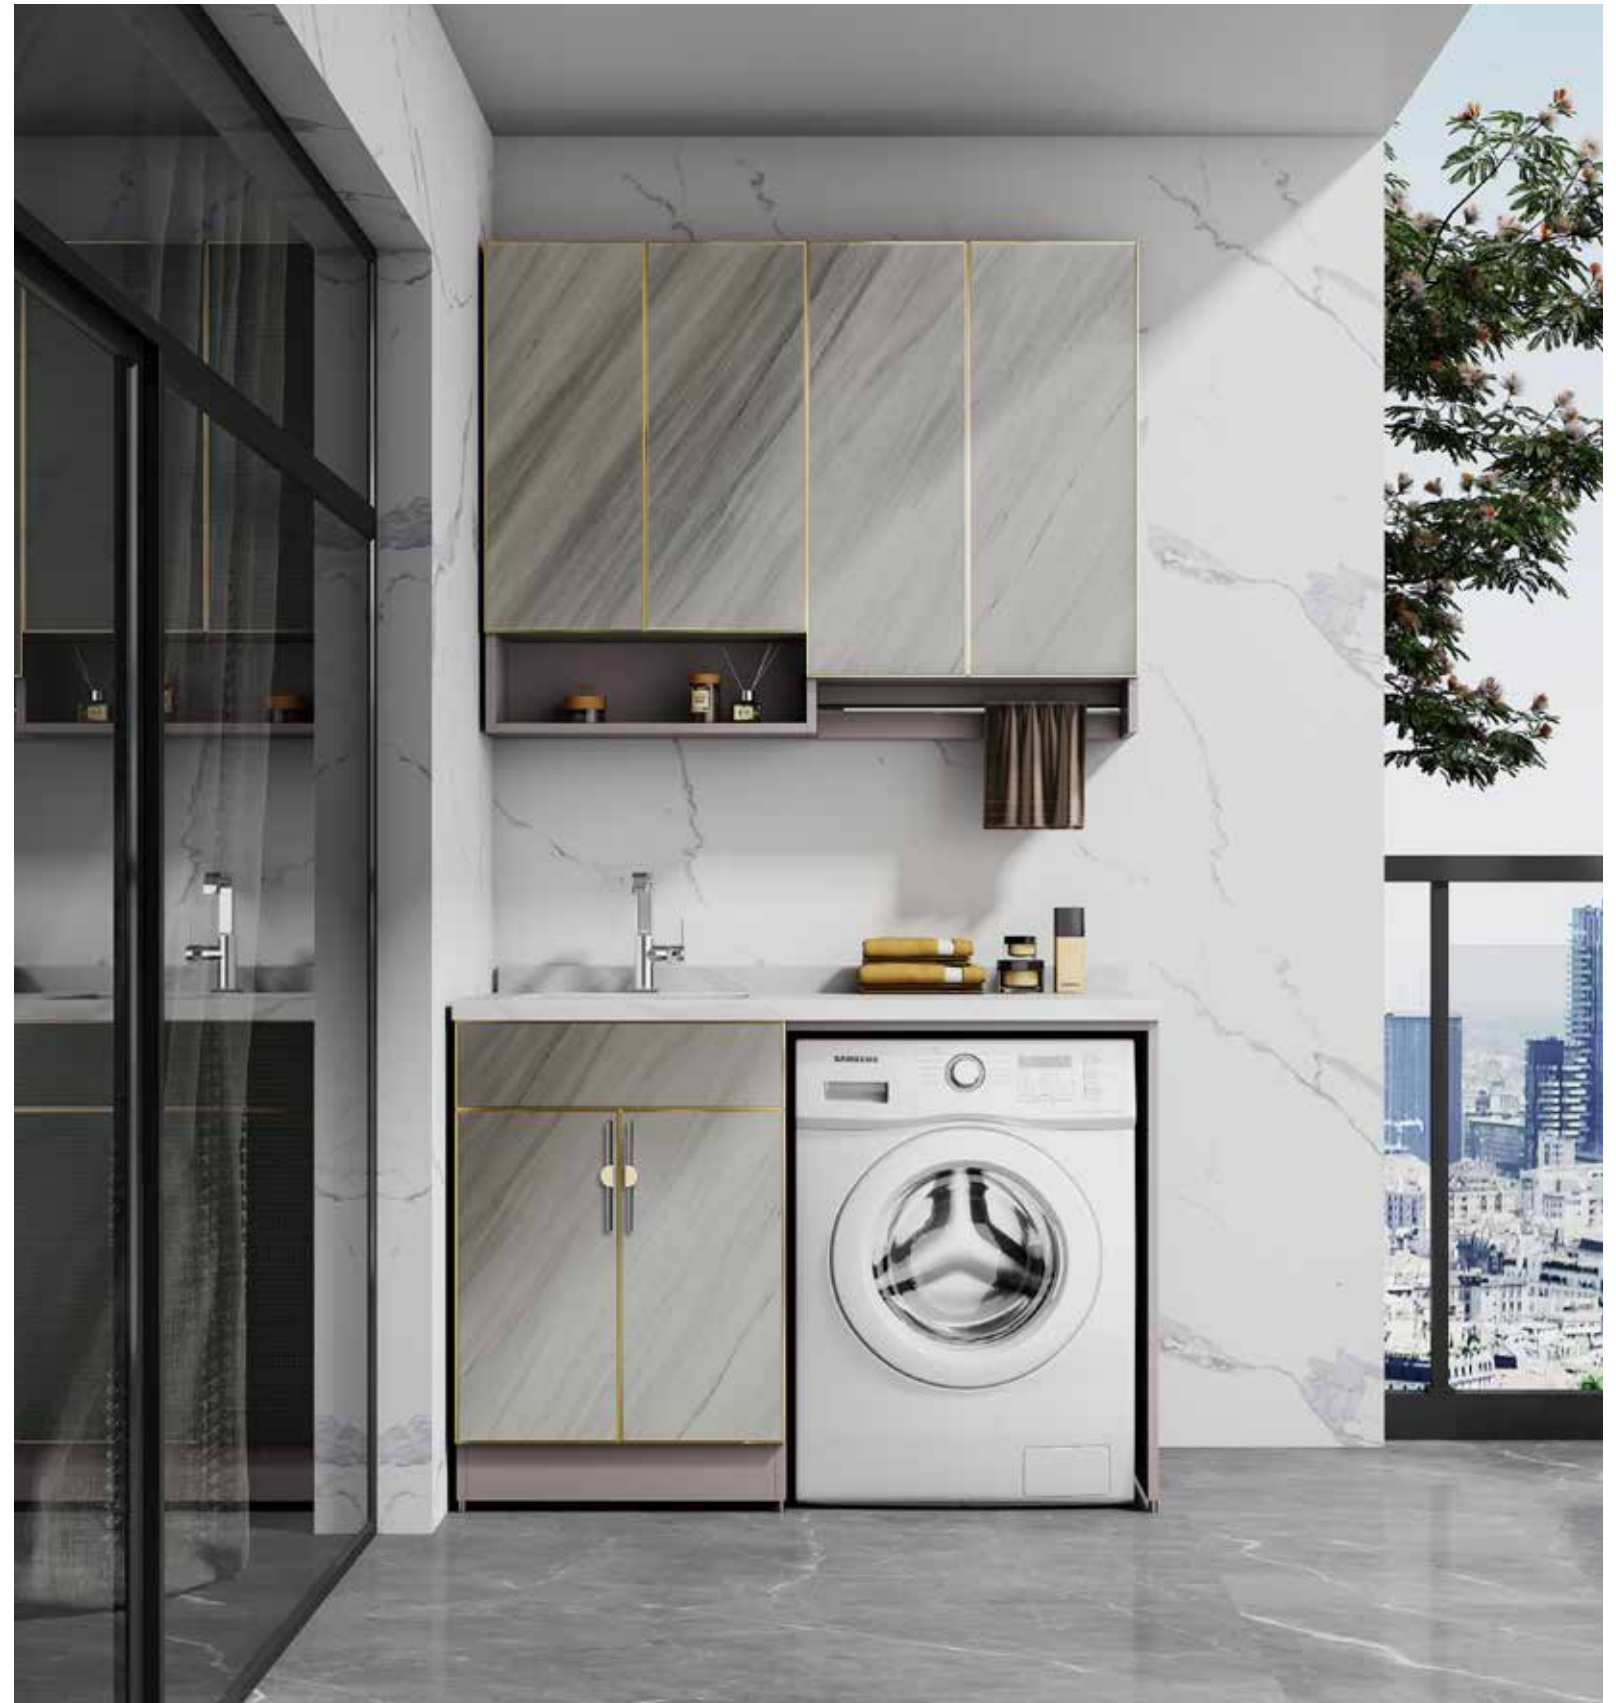

型号：JG-1098

材质 /Material：不锈钢
颜色 /Colour：杏林黄编织纹
台面 /Stone：石英石一体盆
备注：可分左右、可非标定制

型号：JG-1099

材质 /Material：不锈钢
颜色 /Colour：白狐大理石
台面 /Stone：石英石一体盆
备注：可分左右、可非标定制