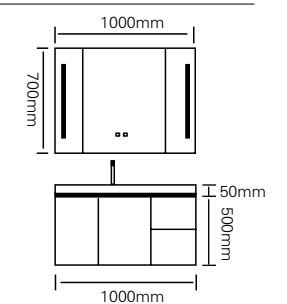

With flexible storage space, even in the limited bathroom space, it is a solution that has both function and beauty. Classified storage design, carefully care for precious items.

凭借灵活多用的储物空间，即使在有限的浴室空间内，功能和美感兼备的解决方案。分类收纳设计，细心呵护珍贵物品。

型号：JG-1035

主柜 /Main cabinet: 1000 × 500 × 500mm
镜柜 /Mirror cabinet: 1000 × 150 × 700mm
材质 /Material: 不锈钢
颜色 /Colour: 钻闪白
台面 /Stone: 岩板 - 意大利浅灰