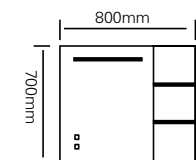

型号：JG-1050

主柜 /Main cabinet: 800 × 500 × 500mm

镜柜 /Mirror cabinet: 800 × 150 × 700mm

材质 /Material: 不锈钢

颜色 /Colour: 高级灰

台面 /Stone: 优质陶瓷盆

型号 : JG-1052

主柜 /Main cabinet: 800 × 500 × 450mm  
 镜柜 /Mirror cabinet: 800 × 150 × 700mm  
 材质 /Material : 不锈钢  
 颜色 /Colour: 莫兰迪灰  
 台面 /Stone: 岩板 - 流幕蓝