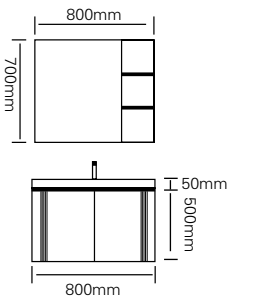

主柜/Main cabinet: 800 × 500 × 500mm
镜柜/Mirror cabinet: 800 × 150 × 700mm
材质/Material: 不锈钢
颜色/Colour: 摩卡灰
台面/Stone: 岩板 - 冷翡翠

型号：JG-1060C