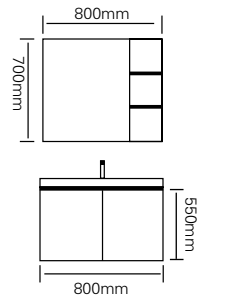

主柜 /Main cabinet: 800 × 500 × 550mm
镜柜 /Mirror cabinet: 800 × 150 × 700mm
材质 /Material : 不锈钢
颜色 /Colour: 高级灰
台面 /Stone: 优质陶瓷盆