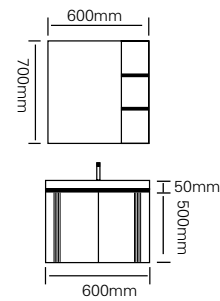

主柜 /Main cabinet: 600 × 500 × 500mm
镜柜 /Mirror cabinet: 600 × 150 × 700mm
材质 /Material : 不锈钢
颜色 /Colour: 子午灰
台面 /Stone: 岩板 - 意大利浅灰