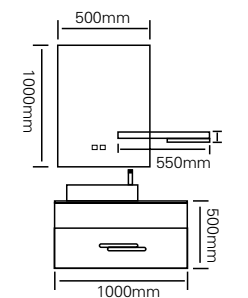

可以完美的融入任何空间之中，不同的尺寸，任意的颜色搭配，都可以让您的浴室空间熠熠生辉。

型号：JG-1024

主柜/Main cabinet: 1000 × 500 × 500mm  
 镜子/Mirror: 500 × 1000mm  
 层架/Shelf: 550 × 300mm  
 材质/Material: 不锈钢  
 颜色/Colour: 石墨绿  
 台面/Stone: 岩板 - 冷翡翠 + 台中盆