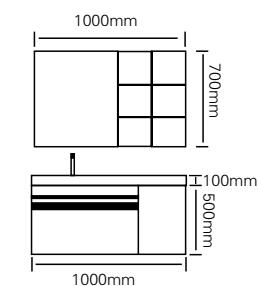

型号 : JG-1038

主柜 /Main cabinet: 1000 × 500 × 500mm
镜柜 /Mirror cabinet: 1000 × 150 × 700mm
材质 /Material : 不锈钢
颜色 /Colour : 子午灰 + 深蓝
台面 /Stone : 石英石一体盆
备注 : 可定制 800、900、1000mm