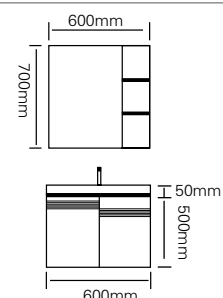

主柜 /Main cabinet: 600 × 500 × 500mm
镜柜 /Mirror cabinet: 600 × 150 × 700mm
材质 /Material : 不锈钢
颜色 /Colour: 莫兰迪灰
台面 /Stone: 岩板 - 流幕蓝