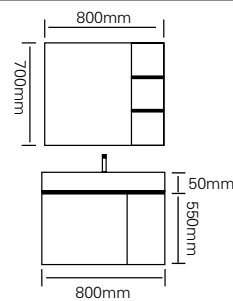

型号 : JG-1058C

主柜 /Main cabinet: 600 × 500 × 500mm  
 镜柜 /Mirror cabinet: 600 × 150 × 700mm  
 材质 /Material : 不锈钢  
 颜色 /Colour: 莫兰迪灰  
 台面 /Stone: 岩板 - 流幕蓝

型号 : JG-1059A

主柜 /Main cabinet: 800 × 500 × 550mm  
 镜柜 /Mirror cabinet: 800 × 150 × 700mm  
 材质 /Material : 不锈钢  
 颜色 /Colour: 摩卡灰  
 台面 /Stone: 岩板 - 鱼肚白