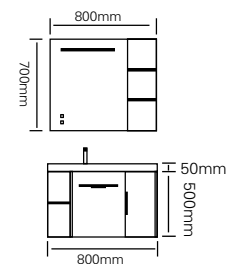

主柜 /Main cabinet: 800 × 500 × 500mm
镜柜 /Mirror cabinet: 800 × 150 × 700mm
材质 /Material : 不锈钢
颜色 /Colour: 高级灰
台面 /Stone: 岩板 - 阿玛尼灰
备注: 架子可左右安置