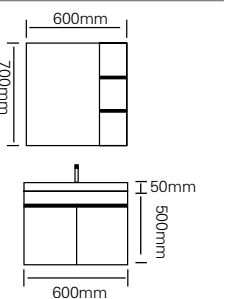

主柜 /Main cabinet: 600 × 500 × 500mm
镜柜 /Mirror cabinet: 600 × 150 × 700mm
材质 /Material : 不锈钢
颜色 /Colour: 子午灰
台面 /Stone: 岩板 - 鱼肚白