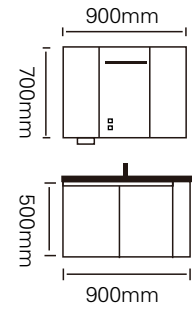

型号 : JG-2062B

主柜 /Main cabinet: 900 × 500 × 500mm
镜柜 /Mirror cabinet: 900 × 150 × 700mm
材质 /Material : 不锈钢
颜色 /Colour : 覆膜奶黄色
台面 /Stone: 奶咖陶瓷盆