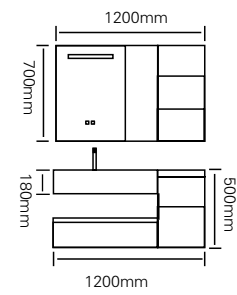

型号 : JG-1015

主柜 /Main cabinet: 1200×550×500mm

镜柜 /Mirror cabinet: 1200×150×700mm

材质 /Material : 不锈钢

颜色 /Colour: 钻闪咖啡金

台面 /Stone: 岩板 - 冷翡翠

型号：JG-1038

主柜 /Main cabinet: 1000 × 500 × 500mm