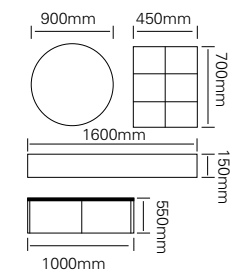

型号：JG-1005

下柜 /Main cabinet: 1000 × 550 × 250mm

台面 /Stone: 1600 × 550 × 150mm

镜子 /Mirror: 900 × 900mm

侧柜 /Side cabinet: 450 × 150 × 700mm

材质 /Material: 不锈钢

颜色 /Colour: 苹果蓝

台面 /Stone: 鱼肚白岩板