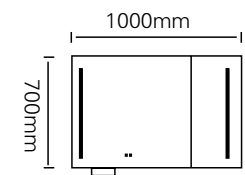

型号 : JG-2069

主柜 /Main cabinet: 1000 × 500 × 450mm

镜柜 /Mirror cabinet: 1000 × 150 × 700mm

材质 /Material : 不锈钢

颜色 /Colour: 直纹海棠

台面 /Stone: 奶黄不锈钢盆

High quality life starts with stainless steel.

高品质生活，从不锈钢开始。