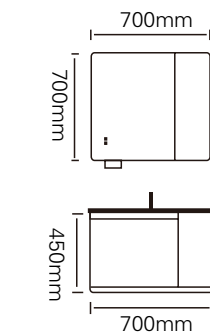

主柜 /Main cabinet: 700 × 500 × 450mm
镜柜 /Mirror cabinet: 700 × 150 × 700mm
材质 /Material : 不锈钢
颜色 /Colour: 子午灰
台面 /Stone: 陶瓷盆

型号 : JG-2081C