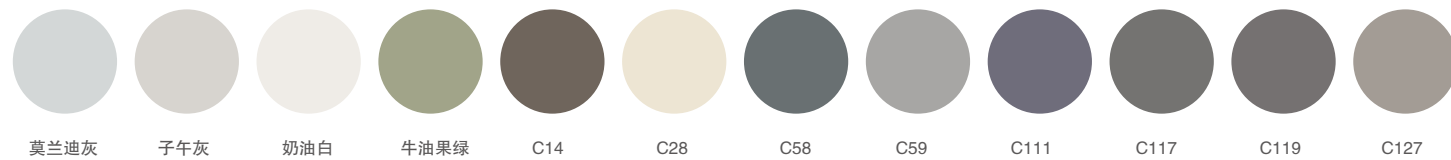

P-101-L/R

尺寸: 1100/1200/1300/1400x650mm
材质: 不锈钢烤漆
颜色: 牛油果绿

可做左右盆 - 可切角 - 任意定制尺寸颜色

可颜色选择: