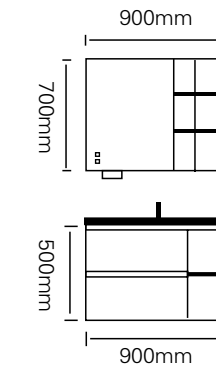

主柜 /Main cabinet: 900 × 500 × 500mm
镜柜 /Mirror cabinet: 900 × 150 × 700mm
材质 /Material : 不锈钢
颜色 /Colour: 覆膜子午灰
台面 /Stone: 鱼肚白岩板

型号 : JG-2066C