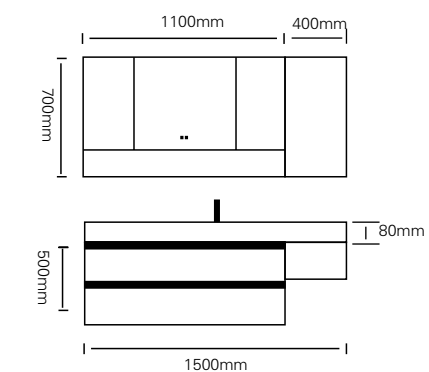

主柜 /Main cabinet: 1500 × 550 × 400mm

下层板 /Main cabinet: 1500 × 550 × 80mm

镜子 /Mirror cabinet: 1500 × 800mm

材质 /Material : 不锈钢

颜色 /Colour: 金钟木纹

台面 /Stone: 鱼肚白岩板

型号 : JG-2089

主柜 /Main cabinet: 1500 × 500 × 500mm  
 镜柜 /Mirror cabinet: 1100 × 150 × 700mm  
 侧柜 /Side cabinet: 400 × 150 × 700mm  
 材质 /Material : 不锈钢  
 颜色 /Colour: 覆膜滨海湾灰  
 台面 /Stone: 冷翡翠岩板