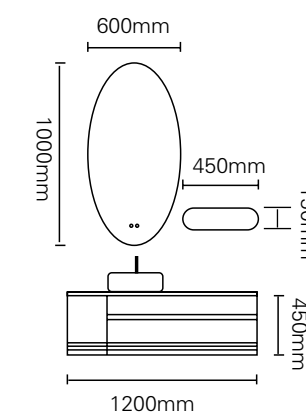

型号：JG-2018

主柜 /Main cabinet：1200×500×450mm

镜子 /Mirror：600×1000mm

层架 /Shelf：450×150mm

材质 /Material：不锈钢

颜色 /Colour：子午灰

台面 /Stone：卡其浅灰岩板 + 台上盆