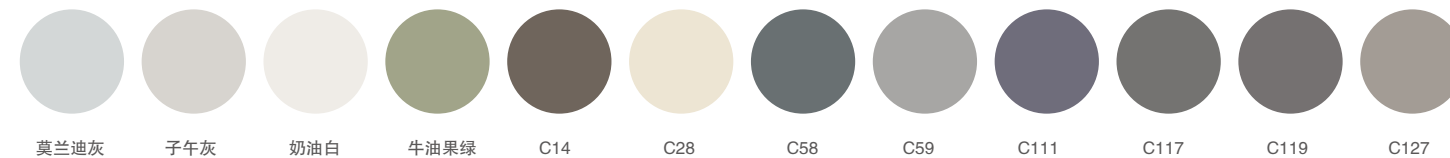

尺寸: 1100/1200/1300x650mm  
 材质: 不锈钢烤漆  
 颜色: C59

可做左右盆 - 可切角 - 任意定制尺寸颜色

可颜色选择:

**P-104-L/R**

尺寸: 1100/1200/1300x650mm  
 材质: 不锈钢烤漆  
 颜色: C111

可做左右盆 - 可切角 - 任意定制尺寸颜色

可颜色选择:

**P-105-L/R**