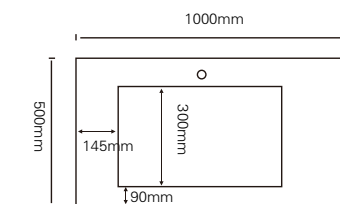

**P-116-L/R**

尺寸: 600/700/800/900/1000/1200x500mm  
 材质: 不锈钢烤漆  
 颜色: C1278  
 任意定制尺寸颜色

可颜色选择:

**P-117-L/R**

尺寸: 600/700/800/900/1000/1200x500mm  
 材质: 不锈钢烤漆  
 颜色: 莫兰迪灰  
 任意定制尺寸颜色

可颜色选择:

**P-118-L/R**

尺寸: 600/700/800/900/1000/1200x500mm  
材质: 不锈钢烤漆  
颜色: C28  
任意定制尺寸颜色