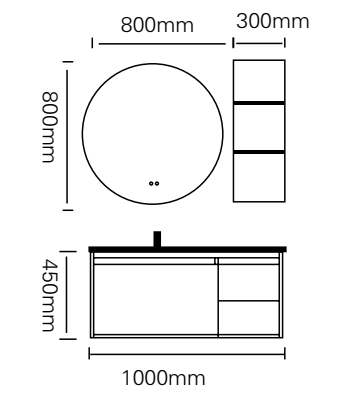

选择每一个细节的愉悦性和真实性，浴室是一个居住的地方，混合了不同的元素和材料，像房子的任何其他空间一样装饰它。

型号 : JG-2058

主柜 /Main cabinet: 1200 × 500 × 450mm

镜子 /Mirror : 800 × 800mm

侧柜 /Side cabinet : 300 × 800mm

材质 /Material : 不锈钢

颜色 /Colour: 华山海棠木

台面 /Stone: 意大利浅灰岩板