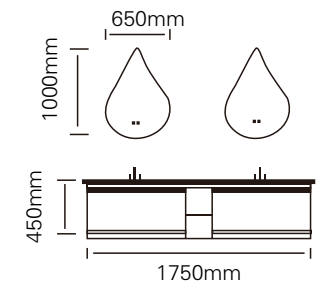

材质 /Material : 不锈钢

颜色 /Colour: C59 烤漆

台面 /Stone: 卡其浅灰岩板

型号 : JG-2003

主柜 /Main cabinet: 1800 × 550 × 450mm  
 镜子 /Mirror : 1750 × 600mm  
 材质 /Material : 不锈钢  
 颜色 /Colour : 覆膜浅白灰  
 台面 /Stone : 冷翡翠岩板 + 台上盆