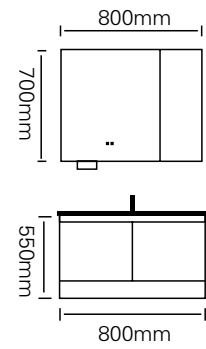

型号 : JG-2082

主柜 /Main cabinet: 800 × 500 × 550mm
镜柜 /Mirror cabinet: 800 × 150 × 700mm
材质 /Material : 不锈钢
颜色 /Colour: 覆膜暖白白
台面 /Stone: 陶瓷盆