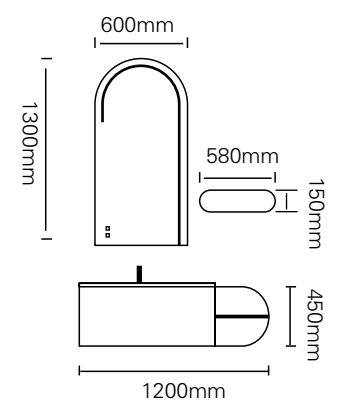

型号：JG-2017

- 主柜 /Main cabinet: 1200 × 500 × 450mm
- 镜子 /Mirror : 600 × 1300mm
- 层架 /Shelf : 580 × 150mm
- 材质 /Material : 不锈钢
- 颜色 /Colour: 奶油白
- 台面 /Stone: 苏格拉米黄岩板