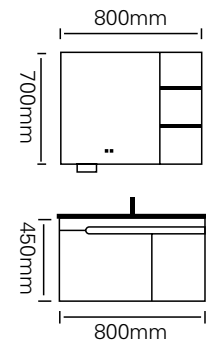

型号: JG-2055A

主柜/Main cabinet: 800 × 500 × 450mm
镜柜/Mirror cabinet: 800 × 150 × 700mm
材质/Material: 不锈钢
颜色/Colour: C59 烤漆
台面/Stone: 陶瓷盆