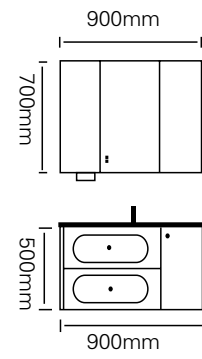

型号：JG-2026b

主柜/Main cabinet: 900×500×500mm
镜柜/Mirror cabinet: 900×150×700mm
材质/Material: 不锈钢
颜色/Colour: C28 烤漆
台面/Stone: 奶黄不锈钢盆