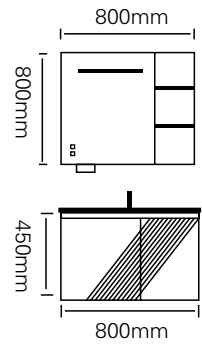

型号：JG-2053A

主柜 /Main cabinet: 800 × 500 × 450mm
镜柜 /Mirror cabinet: 800 × 150 × 700mm
材质 /Material: 不锈钢
颜色 /Colour: C111 紫罗兰烤漆
台面 /Stone: C111 紫罗兰不锈钢盆