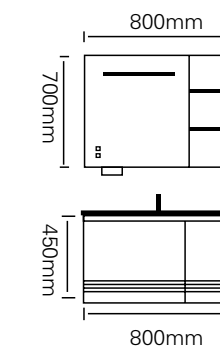

型号 : JG-2054

主柜 /Main cabinet: 800 × 500 × 450mm
镜柜 /Mirror cabinet: 800 × 150 × 700mm
材质 /Material : 不锈钢
颜色 /Colour: C59+C119 烤漆
台面 /Stone: 纯灰热弯盆