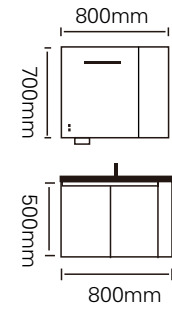

型号 : JG-2062C

主柜 /Main cabinet: 800 × 500 × 500mm
镜柜 /Mirror cabinet: 800 × 150 × 700mm
材质 /Material : 不锈钢
颜色 /Colour : 覆膜奶黄色
台面 /Stone: 奶咖陶瓷盆