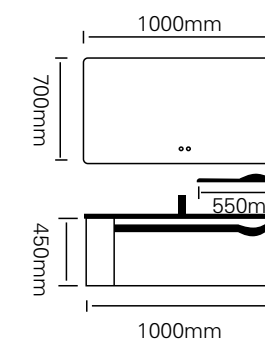

型号：JG-2044

主柜 /Main cabinet: 1000 × 500 × 450mm

镜子 /Mirror: 1000 × 700mm

层架 /Shelf: 550 × 120mm

材质 /Material: 不锈钢

颜色 /Colour: C111 烤漆

台面 /Stone: C107 不锈钢盆

型号: JG-2045