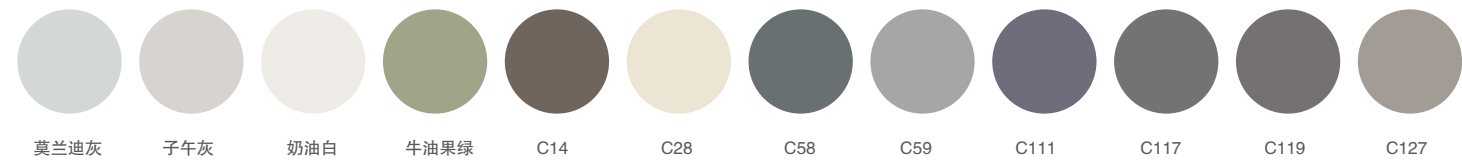

**P-112-L/R**

尺寸: 550x650mm  
材质: 不锈钢烤漆  
颜色: C58

可做左右盆 - 可切角 - 任意定制尺寸颜色

**P-115-L/R**

尺寸: 650x650mm  
材质: 不锈钢烤漆  
颜色: 牛油果绿

可做左右盆 - 可切角 - 任意定制尺寸颜色

可颜色选择:

可颜色选择: