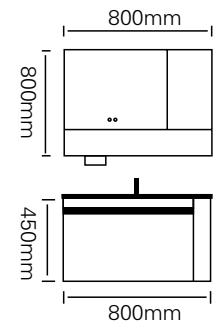

型号：JG-2080

主柜/Main cabinet: 800 × 500 × 450mm
镜柜/Mirror cabinet: 800 × 150 × 800mm
材质/Material: 不锈钢
颜色/Colour: C58 烤漆
台面/Stone: C58 不锈钢盆