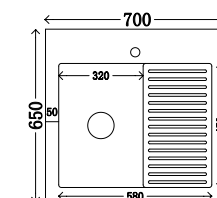

P-107-L/R

尺寸：700x650mm
材质：不锈钢烤漆
颜色：C127

可做左右盆 - 可切角 - 任意定制尺寸颜色