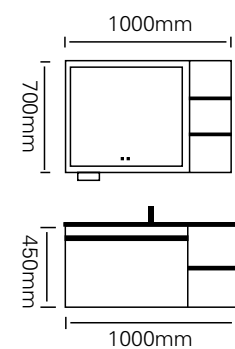

型号 : JG-2033

主柜 /Main cabinet: 1000×500×450mm

镜子 /Mirror : 1000×800mm

层架 /Shelf : 450×120mm

材质 /Material : 不锈钢

颜色 /Colour: C59 烤漆

台面 /Stone: C59 布鲁灰不锈钢盆

型号 : JG-2034

主柜 /Main cabinet: 1000 × 500 × 450mm

镜柜 /Mirror cabinet: 1000 × 150 × 700mm

材质 /Material : 不锈钢

颜色 /Colour: C111 烤漆

台面 /Stone: C111 紫罗兰不锈钢盆