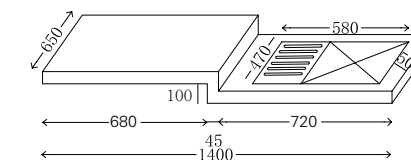

尺寸: 1100/1200/1300/1400x650mm  
 材质: 不锈钢烤漆  
 颜色: 牛油果绿

可做左右盆 - 可切角 - 任意定制尺寸颜色

可颜色选择:

**P-102-L/R**

尺寸: 1400/1500/1600x650mm  
 材质: 不锈钢烤漆  
 颜色: C127

可做左右盆 - 可切角 - 任意定制尺寸颜色

可颜色选择:

**P-103-L/R**