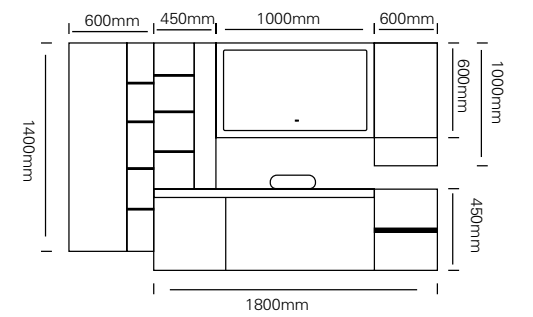

型号 : JG-2085

主柜 /Main cabinet: 1800 × 500 × 450mm

镜子 /Mirror cabinet: 1000 × 600mm

左侧柜: 600 × 200 × 1400mm

台侧柜: 450 × 200 × 1000mm

右侧柜: 350 × 200 × 800mm

材质 /Material : 不锈钢

颜色 /Colour: 覆膜绅士灰 + 子午灰

台面 /Stone: 纯灰岩板 + 台上盆

备注 : 可定制