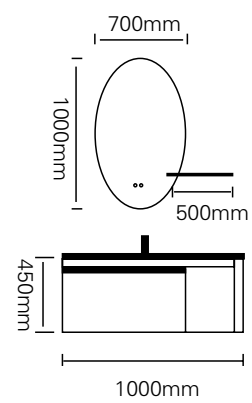

主柜 /Main cabinet: 1000 × 500 × 450mm

镜子 /Mirror: 700 × 1000mm

层架 /Shelf: 500 × 120mm

材质 /Material: 不锈钢

颜色 /Colour: C117 烤漆

台面 /Stone: C117 深灰色不锈钢盆