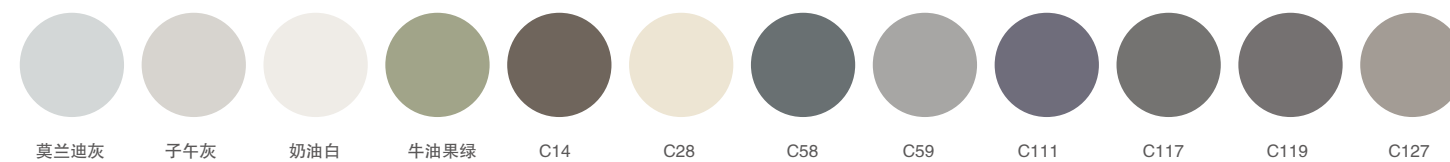

可颜色选择:

莫兰迪灰 子午灰 奶油白 牛油果绿 C14 C28 C58 C59 C111 C117 C119 C127

**P-119-L/R**

尺寸: 600/700/800/900/1000/1200x500mm  
材质: 不锈钢烤漆  
颜色: 牛油果绿  
任意定制尺寸颜色

可颜色选择:

莫兰迪灰 子午灰 奶油白 牛油果绿 C14 C28 C58 C59 C111 C117 C119 C127