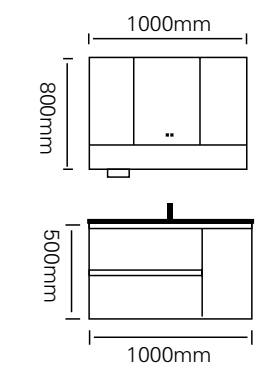

型号 : JG-2076

主柜 /Main cabinet: 1000 × 500 × 500mm

镜柜 /Mirror cabinet: 1000 × 150 × 800mm

材质 /Material : 不锈钢

颜色 /Colour: 覆膜风尘灰

台面 /Stone: 布鲁灰不锈钢盆