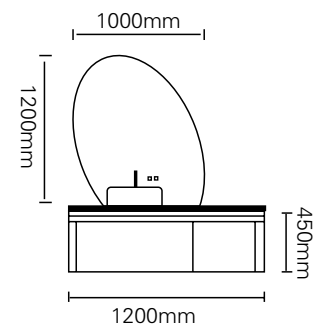

镜子 /Mirror : 1000 × 1200mm

材质 /Material : 不锈钢

颜色 /Colour: C62 烤漆

台面 /Stone: 奶黄岩板 + 台上盆

型号 : JG-2024

主柜 /Main cabinet: 1200 × 500 × 450mm  
 镜子 /Mirror : 1200 × 800mm  
 层架 /Shelf : 600 × 120mm  
 材质 /Material : 不锈钢  
 颜色 /Colour: C107 烤漆  
 台面 /Stone: 钻石灰岩板 + 台上盆