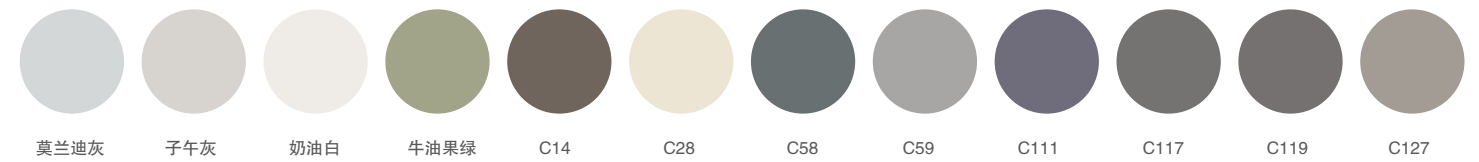

**P-112-L/R**

尺寸: 550x650mm  
材质: 不锈钢烤漆  
颜色: C58

可做左右盆 - 可切角 - 任意定制尺寸颜色

**P-115-L/R**

尺寸: 650x650mm  
材质: 不锈钢烤漆  
颜色: 牛油果绿

可做左右盆 - 可切角 - 任意定制尺寸颜色

可颜色选择:

可颜色选择: