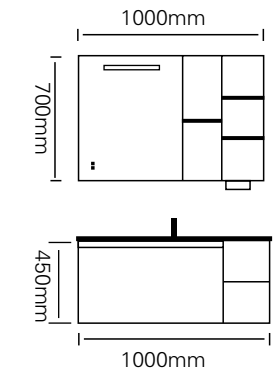

清雅的木纹与结构，在纷繁的世界里，焕发出独特的表现力和持久的生命力，安静的享受家的温暖与诗意，生活中最美的细节总是这样令人陶醉。

Elegant wood grain and structure, in the world of numerous and complicated, coruscate gives distinctive expressiveness and lasting vitality, quiet the warmth that enjoys a home and poetic flavour, the most beautiful detail in the life always makes a person so intoxicated.

型号：JG-2046

主柜/Main cabinet: 1000×500×450mm
镜柜/Mirror cabinet: 1000×150×700mm
材质/Material: 不锈钢
颜色/Colour: 直纹海棠+布鲁灰烤漆
台面/Stone: C59 布鲁灰不锈钢盆