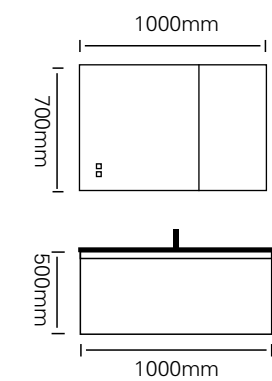

型号 : JG-2079

主柜 /Main cabinet: 1000 × 500 × 500mm
镜柜 /Mirror cabinet: 1000 × 150 × 700mm
材质 /Material : 不锈钢
颜色 /Colour: C14 烤漆
台面 /Stone: 陶瓷盆