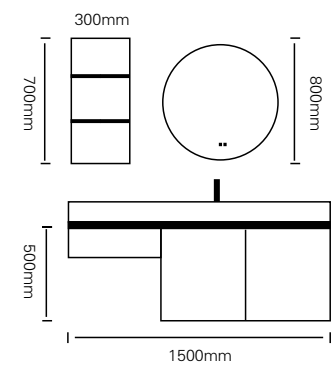

型号 : JG-2091

主柜 /Main cabinet: 1500 × 500 × 500mm

镜子 /Mirror: 800 × 800mm

侧柜 /Side cabinet: 300 × 150 × 700mm

材质 /Material : 不锈钢

颜色 /Colour: 肤感皓月灰

台面 /Stone: 纯灰岩板