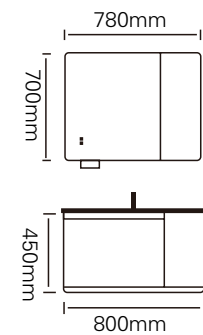

主柜 /Main cabinet: 800 × 500 × 450mm
镜柜 /Mirror cabinet: 780 × 150 × 700mm
材质 /Material : 不锈钢
颜色 /Colour: 子午灰
台面 /Stone: 陶瓷盆

型号 : JG-2081B