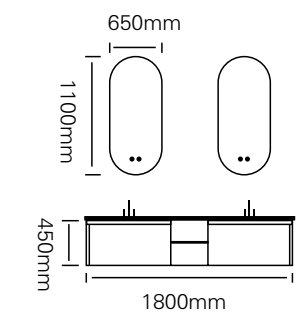

Storage as a true reflection of the philosophy of the mind, lightweight storage design, enough for you to receive all the required items.

将收纳视为真正体现心思的哲学，轻巧的收纳设计，

型号：JG-2004

主柜/Main cabinet: 1800 × 550 × 450mm

镜子/Mirror: 650 × 1100mm × 2

材质/Material: 不锈钢

颜色/Colour: C107 烤漆

台面/Stone: 纯灰岩板