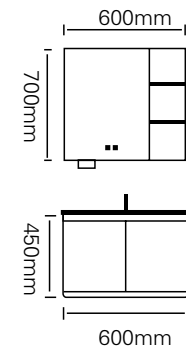

型号 : JG-2084C

主柜 /Main cabinet: 600 × 500 × 450mm
镜柜 /Mirror cabinet: 600 × 150 × 700mm
材质 /Material : 不锈钢
颜色 /Colour: 布鲁灰
台面 /Stone: 布鲁灰不锈钢盆