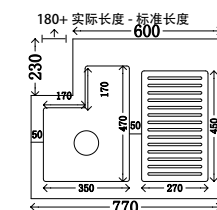

P-108-L/R

尺寸：770x650mm
材质：不锈钢烤漆
颜色：奶油白

可做左右盆 - 可切角 - 任意定制尺寸颜色