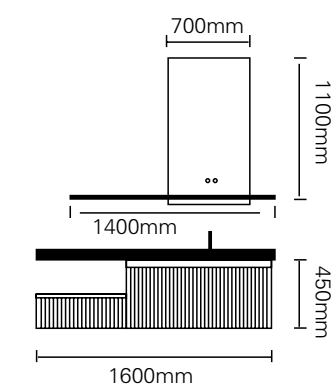

型号: JG-2010

主柜 /Main cabinet: 1600 × 500 × 450mm  
 镜子 /Mirror : 500 × 1000mm × 2  
 层架 /Shelf : 250 × 120mm  
 材质 /Material : 不锈钢  
 颜色 /Colour: 牛油果绿  
 台面 /Stone: 流幕蓝岩板 + 台上盆

型号 : JG-2011

主柜 /Main cabinet: 1600 × 550 × 450mm  
 镜子 /Mirror : 700 × 1100mm  
 层架 /Shelf : 1400 × 120mm  
 材质 /Material : 不锈钢  
 颜色 /Colour: 蓝灰 + 子午灰  
 台面 /Stone: 纯灰岩板