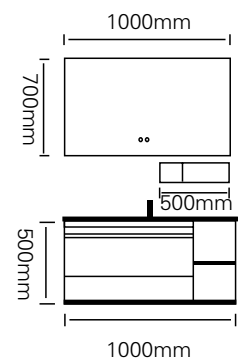

简约时尚的设计，充满力量的线条，多种色彩搭配方案，生活更多姿多彩。

Life is marvelous because of the simple and fashionable designs, the vigorous lines and the multiple color matching schemes.