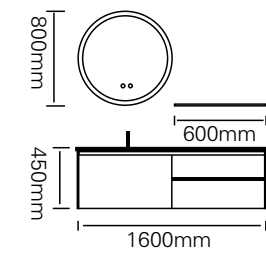

镜子 /Mirror : 1600 × 700mm

层架 /Shelf : 300 × 600mm

材质 /Material : 不锈钢

颜色 /Colour: C111 烤漆

台面 /Stone: 纯灰岩板

睿智的选择，永不嫌弃，美化了浴室，提升了品味，带来了休闲与快乐，超值享受。

A wise choice you'll never give up. it beautifies and raised the taste of your bathroom, brings you unlimited leisure and enjoyment.

型号 : JG-2016

主柜 /Main cabinet: 1500 × 550 × 450mm  
 镜子 /Mirror : 800 × 800mm  
 层架 /Shelf : 600 × 120mm  
 材质 /Material : 不锈钢  
 颜色 /Colour: 直纹海棠  
 台面 /Stone: 奶黄不锈钢盆