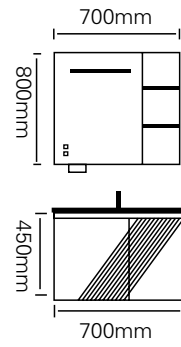

型号：JG-2053B

主柜 /Main cabinet: 700 × 500 × 450mm
镜柜 /Mirror cabinet: 700 × 150 × 700mm
材质 /Material: 不锈钢
颜色 /Colour: C111 紫罗兰烤漆
台面 /Stone: C111 紫罗兰不锈钢盆