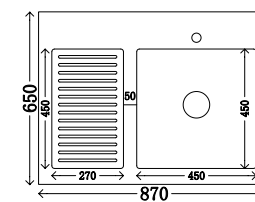

尺寸: 1150/1250/1300x650mm  
 材质: 不锈钢烤漆  
 颜色: 子午灰

可做左右盆 - 可切角 - 任意定制尺寸颜色

可颜色选择:

**P-106-L/R**

尺寸: 690/770/870/970x650mm  
 材质: 不锈钢烤漆  
 颜色: C14

可做左右盆 - 可切角 - 任意定制尺寸颜色

可颜色选择: