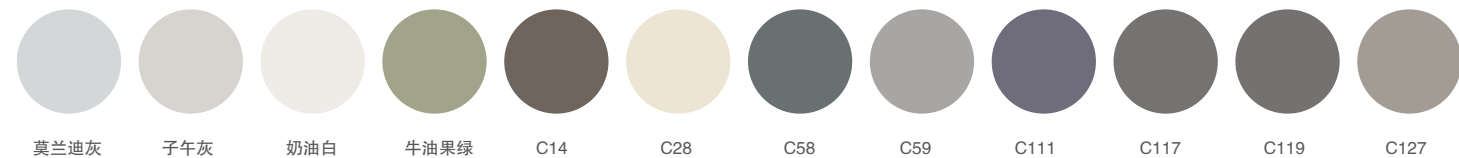

P-105-L/R

尺寸: 1150/1250/1300x650mm
材质: 不锈钢烤漆
颜色: 子午灰

可做左右盆 - 可切角 - 任意定制尺寸颜色

可颜色选择: