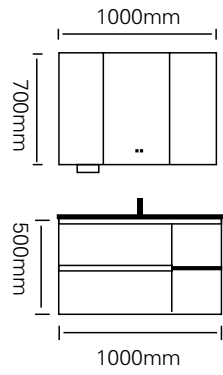

镜柜 /Mirror cabinet: 1000 × 150 × 700mm

材质 /Material : 不锈钢

颜色 /Colour: 覆膜轻奢灰

台面 /Stone: 纯灰热弯盆

型号：JG-2065A

主柜 /Main cabinet: 1000 × 500 × 500mm  
镜柜 /Mirror cabinet: 1000 × 150 × 700mm  
材质 /Material: 不锈钢  
颜色 /Colour: 覆膜滨海湾灰  
台面 /Stone: 米黄热弯盆