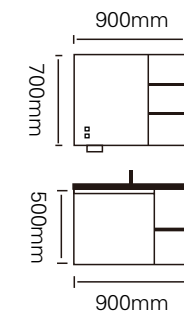

主柜 /Main cabinet: 900 × 500 × 500mm
镜柜 /Mirror cabinet: 900 × 150 × 700mm
材质 /Material : 不锈钢
颜色 /Colour: 子午灰
台面 /Stone: 陶瓷盆

型号 : JG-2071C