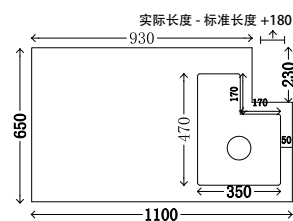

P-103-L/R

尺寸: 1100/1200/1300x650mm
材质: 不锈钢烤漆
颜色: C59

可做左右盆 - 可切角 - 任意定制尺寸颜色