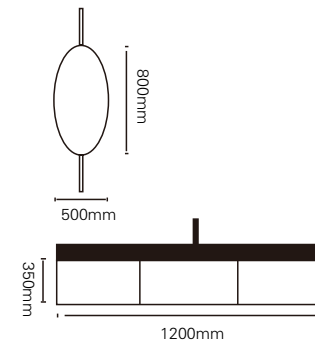

型号 : JG-2102

主柜 /Main cabinet: 1200 × 700 × 350mm  
 镜子 /Mirror: 500 × 800mm  
 材质 /Material : 不锈钢  
 颜色 /Colour: 覆膜皓月灰  
 台面 /Stone: 冷翡翠岩板

型号 : JG-2101

主柜 /Main cabinet: 1000 × 700 × 350mm  
 镜子 /Mirror: 500 × 800mm  
 材质 /Material : 不锈钢  
 颜色 /Colour: 轻奢灰  
 台面 /Stone: 鱼肚白岩板