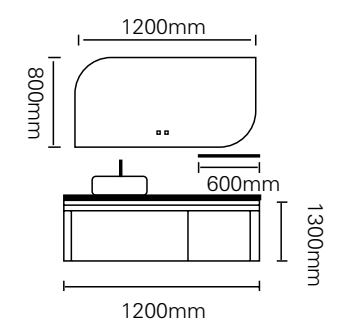

镜子 /Mirror : 1000 × 1200mm

材质 /Material : 不锈钢

颜色 /Colour: C62 烤漆

台面 /Stone: 奶黄岩板 + 台上盆

型号 : JG-2024

主柜 /Main cabinet: 1200 × 500 × 450mm  
 镜子 /Mirror : 1200 × 800mm  
 层架 /Shelf : 600 × 120mm  
 材质 /Material : 不锈钢  
 颜色 /Colour: C107 烤漆  
 台面 /Stone: 钻石灰岩板 + 台上盆

型号 : JG-2025

主柜 /Main cabinet: 1000 × 500 × 350mm

镜子 /Mirror : 650 × 1150mm

材质 /Material : 不锈钢

颜色 /Colour: C28 烤漆

台面 /Stone: 奶黄不锈钢盆

型号：JG-2026A

主柜/Main cabinet: 1000×500×500mm  
镜柜/Mirror cabinet: 1000×150×700mm  
材质/Material: 不锈钢  
颜色/Colour: C28 烤漆  
台面/Stone: 奶黄不锈钢盆