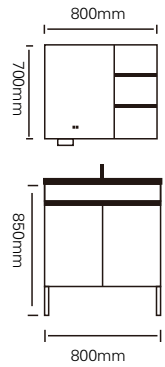

型号：JG-2100

主柜 /Main cabinet: 800 × 650 × 850mm
镜柜 /Mirror cabinet: 800 × 150 × 700mm
材质 /Material: 不锈钢
颜色 /Colour: 覆膜滨海湾灰
台面 /Stone: 子午灰不锈钢洗衣盆