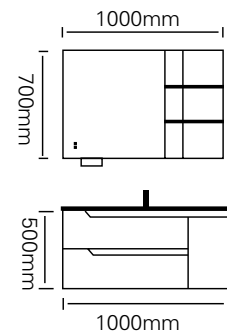

主柜 /Main cabinet: 1000 × 500 × 500mm
镜柜 /Mirror cabinet: 1000 × 150 × 700mm
材质 /Material : 不锈钢
颜色 /Colour: 牛油果绿
台面 /Stone: 牛油果绿不锈钢盆

型号 : JG-2077B