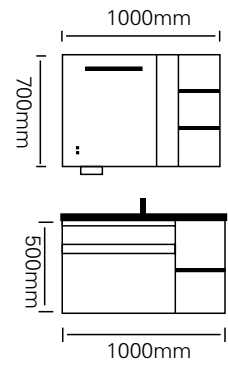

型号: JG-2067

主柜 /Main cabinet: 1000 × 500 × 500mm
镜柜 /Mirror cabinet: 1000 × 150 × 700mm
材质 /Material: 不锈钢
颜色 /Colour: 肤感棕灰
台面 /Stone: 陶瓷盆