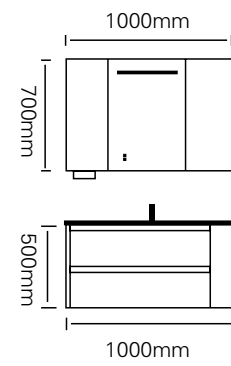

型号：JG-2072

主柜/Main cabinet: 1000×500×500mm

镜柜/Mirror cabinet: 1000×150×700mm

材质/Material: 不锈钢

颜色/Colour: 覆膜奶黄色

台面/Stone: 奶黄色不锈钢盆

在设计 and 实用中寻找最佳的平衡点，让空间充分体现它的魅力，满足舒适、实用、审美三方面追求，为您呈现一个高雅、艺术的空间。

In the design and the practical seeks the best balance point, lets the space manifest its charm fully, satisfies comfortable, practical, the esthetic three aspects pursue, presents for you an elegant, the artistic space.