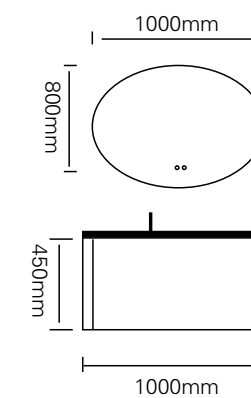

型号：JG-2037

主柜 /Main cabinet：1000 × 500 × 520mm

镜子 /Mirror：1000 × 800mm

材质 /Material：不锈钢

颜色 /Colour：莫兰迪灰烤漆

台面 /Stone：莫兰迪灰不锈钢盆