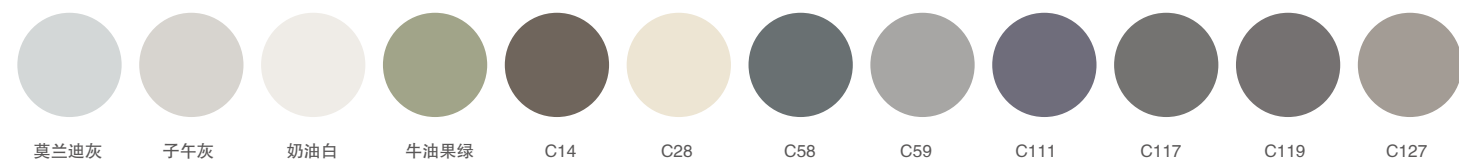

莫兰迪灰 子午灰 奶油白 牛油果绿 C14 C28 C58 C59 C111 C117 C119 C127