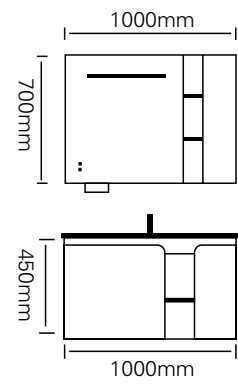

型号 : JG-2073

主柜 /Main cabinet: 1000 × 500 × 450mm
镜柜 /Mirror cabinet: 1000 × 150 × 700mm
材质 /Material : 不锈钢
颜色 /Colour: 子午灰烤漆
台面 /Stone: 子午灰不锈钢盆

The simple and clear lines and elegant design are not limited by any era or trend. The fresh and elegant light gray color sets it apart from the secular taste, making bathroom life full of charm.

简约明朗的线条，高雅的设计不受任何时代与潮流限制，清新淡雅的浅灰色别于世俗眼光的风采，使卫浴生活充满魅力。