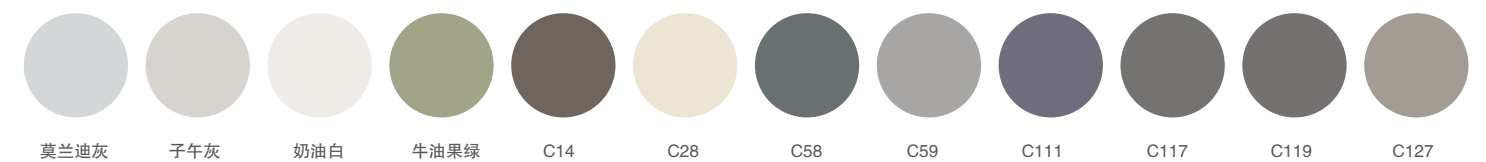

**P-116-L/R**

尺寸: 600/700/800/900/1000/1200x500mm  
 材质: 不锈钢烤漆  
 颜色: C1278  
 任意定制尺寸颜色

可颜色选择:

**P-117-L/R**

尺寸: 600/700/800/900/1000/1200x500mm  
 材质: 不锈钢烤漆  
 颜色: 莫兰迪灰  
 任意定制尺寸颜色

可颜色选择:

**P-118-L/R**

尺寸: 600/700/800/900/1000/1200x500mm  
材质: 不锈钢烤漆  
颜色: C28  
任意定制尺寸颜色