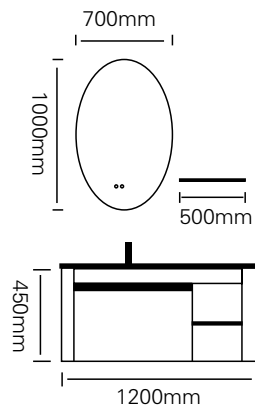

型号 : JG-2063

主柜 /Main cabinet: 1200 × 500 × 450mm

镜子 /Mirror : 700 × 1000mm

层架 /Shelf : 500 × 120mm

材质 /Material : 不锈钢

颜色 /Colour : 子午灰

台面 /Stone : 子午灰不锈钢盆