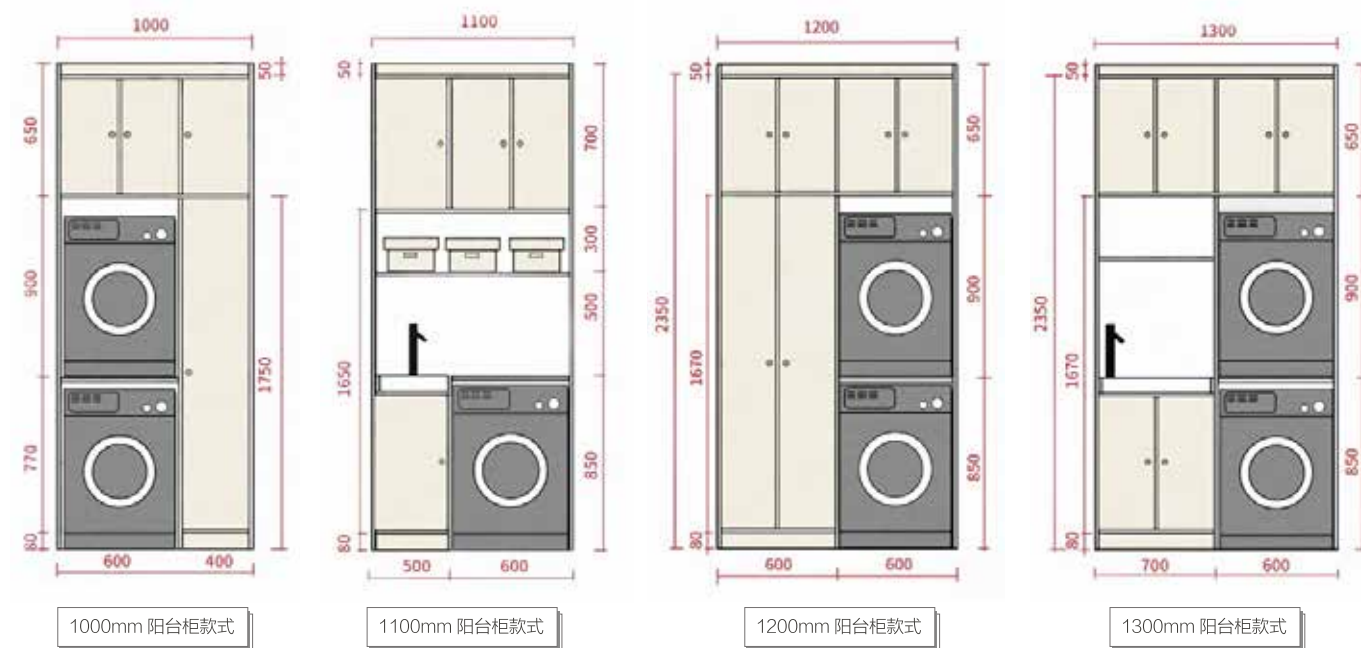

关于阳台洗衣柜

About balcony laundry cabinet

1、洗衣机嵌入进去显得更整齐

在阳台上定制一个阳台柜，可以把洗衣机嵌入洗衣柜里面，显得更加整齐，只要提前确定好洗衣机的尺寸，就可以量尺定制了。

2、增加很多收纳空间

阳台柜可以把阳台上这1平方的空间利用最大化，底部放洗衣机，上方做吊柜，可以增加很多收纳空间，一些衣架、洗衣液、清洁工具都可以放进去柜子里面。

3、可量尺定制

一般阳台上会有一些管道，定制阳台柜还可以起到隐藏管道的作用，最大的好处就是可以量尺定制，把想要挡的管道和梁都隐藏起来。

4、搭配水槽方便使用

阳台柜还可以搭配水槽，装上龙头水槽更加方便使用。偶尔还可以在阳台上清洗东西。

5、为阳台颜值加分

阳台柜设计好，也是可以为阳台颜值加分的，比如白色的阳台柜，真的是好看又实用！

REFERENCE FOR LAYOUT
DESIGN OF BALCONY CABINET

阳台柜布局设计参考

安装阳台柜前后对比图

Before and after installation of balcony cabinets