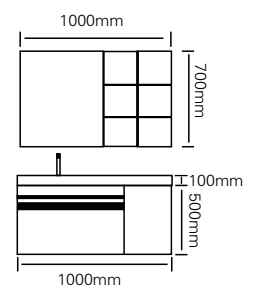

型号：JG-1038

主柜 /Main cabinet: 1000 × 500 × 500mm

镜柜 /Mirror cabinet: 1000 × 150 × 700mm

材质 /Material: 不锈钢

颜色 /Colour: 子午灰 + 深蓝

台面 /Stone: 石英石一体盆

备注: 可定制 800、900、1000mm