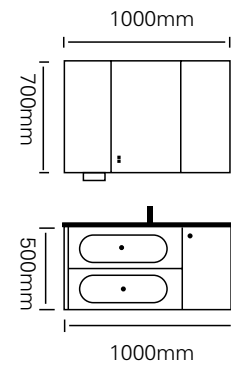

型号 : JG-2025

主柜 /Main cabinet: 1000 × 500 × 350mm

镜子 /Mirror : 650 × 1150mm

材质 /Material : 不锈钢

颜色 /Colour: C28 烤漆

台面 /Stone: 奶黄不锈钢盆

型号：JG-2026A

主柜/Main cabinet: 1000×500×500mm  
镜柜/Mirror cabinet: 1000×150×700mm  
材质/Material: 不锈钢  
颜色/Colour: C28 烤漆  
台面/Stone: 奶黄不锈钢盆