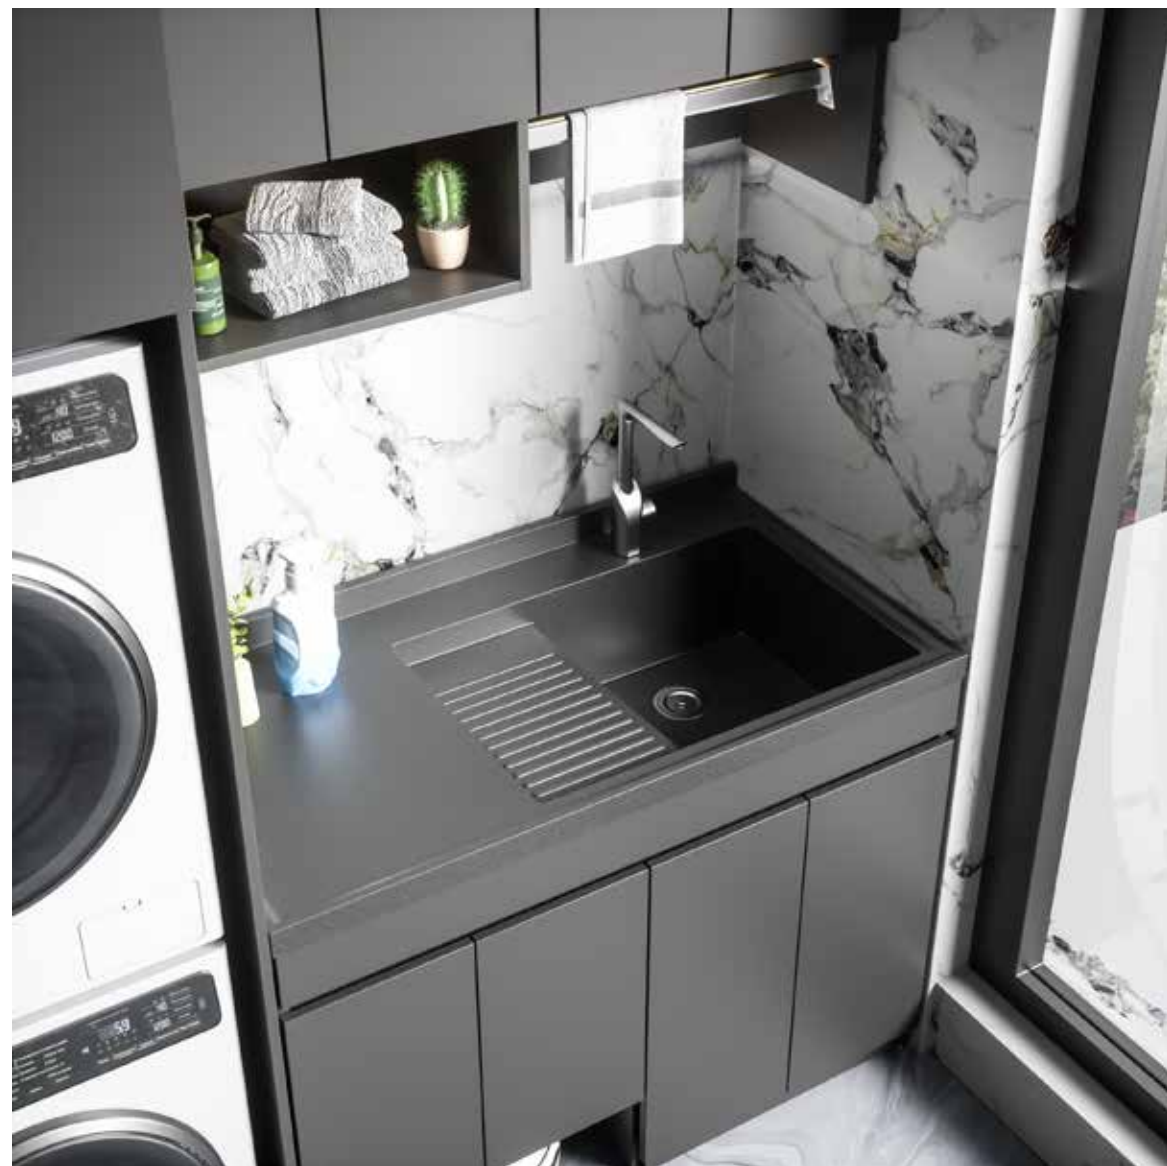

型号：JG-2110

洗衣柜 /Laundry cabinet: 1200×650×900mm

吊柜 /Wall cabinet: 1200×300×1200mm

左侧柜 /Side cabinet: 1200×650×2800mm

材质 /Material: 不锈钢

颜色 /Colour: 绅士灰

台面 /Stone: C117 深灰不锈钢盆

备注：可分左右、可非标定制

Intelligent storage, orderly balcony

智能收纳，阳台井然有序