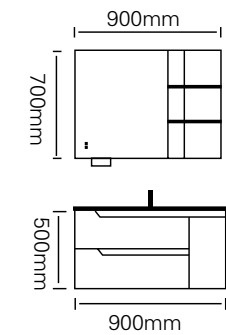

台面 /Stone: 布鲁灰不锈钢盆

型号 : JG-2077A

主柜 /Main cabinet: 1000 × 500 × 500mm  
 镜柜 /Mirror cabinet: 1000 × 150 × 700mm  
 材质 /Material : 不锈钢  
 颜色 /Colour: 牛油果绿  
 台面 /Stone: 牛油果绿不锈钢盆

型号 : JG-2077B

主柜 /Main cabinet: 900 × 500 × 500mm  
 镜柜 /Mirror cabinet: 900 × 150 × 700mm  
 材质 /Material : 不锈钢  
 颜色 /Colour: 牛油果绿  
 台面 /Stone: 牛油果绿不锈钢盆