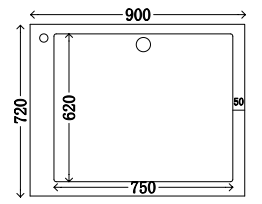

P-110-L/R

尺寸: 900x720mm
材质: 不锈钢烤漆
颜色: C14

可做左右盆 - 可切角 - 任意定制尺寸颜色