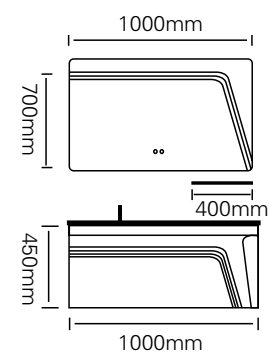

型号 : JG-2031

主柜 /Main cabinet: 1000 × 500 × 450mm

镜子 /Mirror : 1000 × 700mm

层架 /Shelf : 400 × 120mm

材质 /Material : 不锈钢

颜色 /Colour: C127 烤漆

台面 /Stone: C127 浅滩灰不锈钢盆