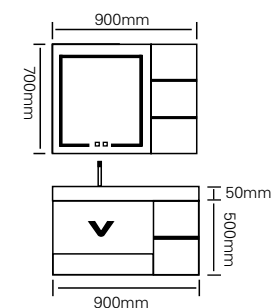

外形简洁稳重而典雅，材质及颜色的巧妙相配更显高雅、时尚。个性化设计风格带来全新视觉享受，更符合现代人们的选择。

型号 : JG-1039

主柜 /Main cabinet: 900 × 500 × 500mm  
镜柜 /Mirror cabinet: 900 × 150 × 700mm  
材质 /Material : 不锈钢  
颜色 /Colour: 直纹海棠  
台面 /Stone: 鱼肚白岩板