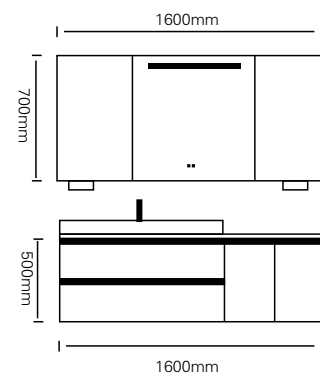

型号：JG-2095

主柜 /Main cabinet: 1600×500×500mm
镜柜 /Mirror cabinet: 1600×150×700mm
材质 /Material: 不锈钢
颜色 /Colour: 覆膜暖白黄
台面 /Stone: 苏格米黄岩板