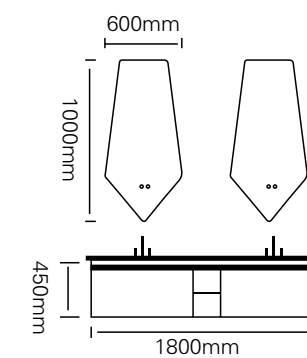

型号 : JG-2005

主柜 /Main cabinet: 1800 × 550 × 450mm

镜子 /Mirror : 600 × 1000mm × 2

材质 /Material : 不锈钢

颜色 /Colour : 摩卡烟棕灰木纹

台面 /Stone: 意大利浅灰岩板