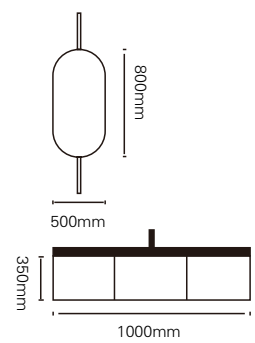

型号 : JG-2101

主柜 /Main cabinet: 1000 × 700 × 350mm
镜子 /Mirror: 500 × 800mm
材质 /Material : 不锈钢
颜色 /Colour: 轻奢灰
台面 /Stone: 鱼肚白岩板