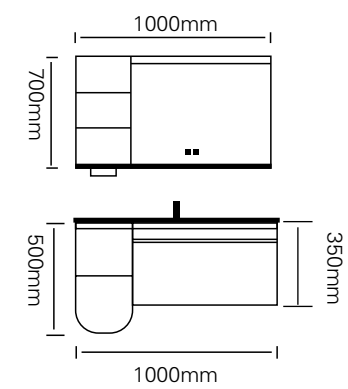

型号 : JG-2042

主柜 /Main cabinet: 1000 × 500 × 500mm

镜子 /Mirror : 1000 × 700mm

材质 /Material : 不锈钢

颜色 /Colour: C14 烤漆

台面 /Stone: C14 皓月灰不锈钢盆