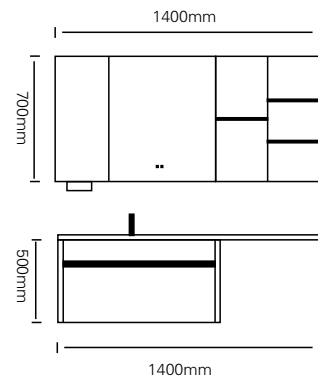

型号：JG-2094

主柜 /Main cabinet: 1400 × 500 × 500mm
镜柜 /Mirror cabinet: 1400 × 150 × 700mm
材质 /Material: 不锈钢
颜色 /Colour: 滨海湾灰
台面 /Stone: C117 深灰不锈钢盆