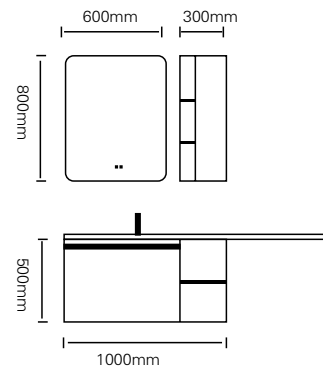

型号: JG-2098

主柜/Main cabinet: 1000 × 500 × 500mm

镜子/Mirror: 600 × 800mm

侧柜/Side cabinet: 300 × 150 × 800mm

材质/Material: 不锈钢

颜色/Colour: 奶油白烤漆

台面/Stone: 奶油白不锈钢盆

高质不锈钢 我们精选优质不锈钢, 确保不锈钢浴室柜的耐用性和稳定性。不仅具备出色的抗腐蚀性能, 还能抵御潮湿环境的侵蚀, 为您的浴室提供持久的服务。