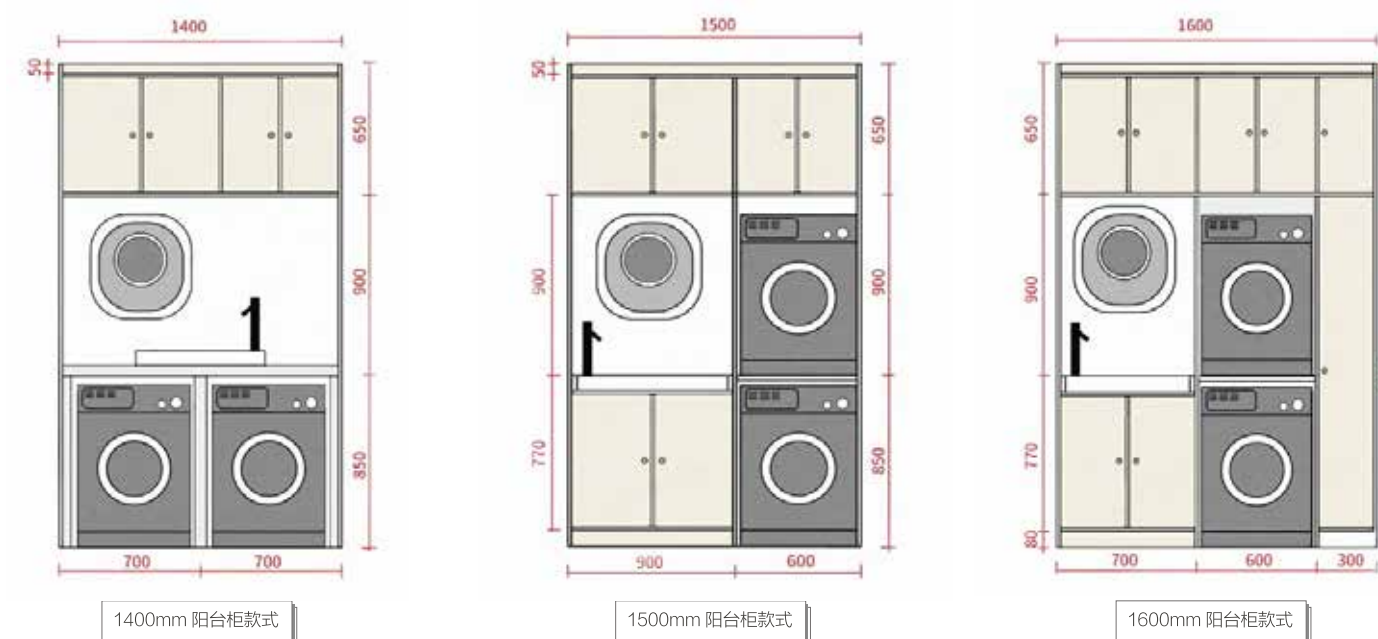

关于阳台洗衣柜

About balcony laundry cabinet

1、洗衣机嵌入进去显得更整齐

在阳台上定制一个阳台柜，可以把洗衣机嵌入洗衣柜里面，显得更加整齐，只要提前确定好洗衣机的尺寸，就可以量尺定制了。

2、增加很多收纳空间

阳台柜可以把阳台上这1平方的空间利用最大化，底部放洗衣机，上方做吊柜，可以增加很多收纳空间，一些衣架、洗衣液、清洁工具都可以放进去柜子里面。

3、可量尺定制

一般阳台上会有一些管道，定制阳台柜还可以起到隐藏管道的作用，最大的好处就是可以量尺定制，把想要挡的管道和梁都隐藏起来。

4、搭配水槽方便使用

阳台柜还可以搭配水槽，装上龙头水槽更加方便使用。偶尔还可以在阳台上清洗东西。

5、为阳台颜值加分

阳台柜设计好，也是可以为阳台颜值加分的，比如白色的阳台柜，真的是好看又实用！

REFERENCE FOR LAYOUT
DESIGN OF BALCONY CABINET

阳台柜布局设计参考

安装阳台柜前后对比图

Before and after installation of balcony cabinets