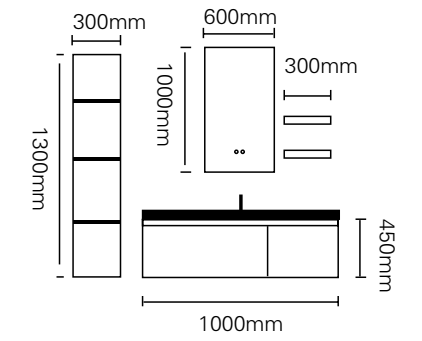

# Exquisite

精致设计

Compact yet exquisite, modern and minimalist style,  
enhancing bathroom taste.

小巧不失精美，现代简约风格，提升浴室品味。

型号 : JG-2028

主柜 /Main cabinet : 1000 × 500 × 450mm  
 镜子 /Mirror : 600 × 1000mm  
 层架 /Shelf : 300 × 120mm × 2  
 侧柜 /Side cabinet : 300 × 1300mm  
 材质 /Material : 不锈钢  
 颜色 /Colour : C107 烤漆  
 台面 /Stone : C111 紫罗兰不锈钢盆

型号 : JG-2029

主柜 /Main cabinet: 1000 × 500 × 450mm

镜子 /Mirror : 650 × 1200mm

层架 /Shelf : 500 × 120mm

材质 /Material : 不锈钢

颜色 /Colour: C59 烤漆

台面 /Stone: C59 布鲁灰不锈钢盆

DEPICT LIFE BORN TO BEAUTY