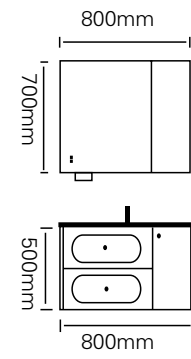

型号：JG-2026C

主柜/Main cabinet: 800×500×500mm
镜柜/Mirror cabinet: 800×150×700mm
材质/Material: 不锈钢
颜色/Colour: C28 烤漆
台面/Stone: 奶黄不锈钢盆