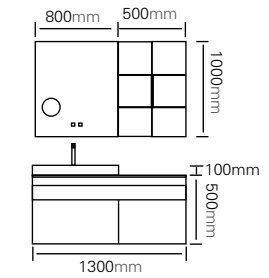

型号 : JG-1013

主柜 /Main cabinet: 1300 x 550 x 500mm
镜子 /Mirror: 800 x 1000mm
侧柜 /Side cabinet: 500 x 150 x 1000mm
材质 /Material : 不锈钢
颜色 /Colour: 石墨绿
台面 /Stone: 岩板 - 流幕蓝