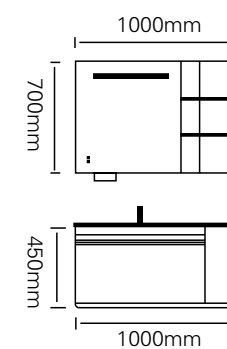

型号 : JG-2047

主柜 /Main cabinet: 1000 × 500 × 450mm

镜柜 /Mirror cabinet: 1000 × 150 × 700mm

材质 /Material : 不锈钢

颜色 /Colour: C28 烤漆

台面 /Stone: 奶油白不锈钢盆