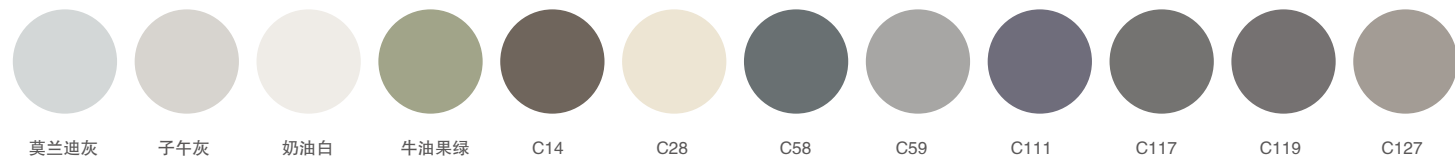

P-103-L/R

尺寸: 1100/1200/1300x650mm
材质: 不锈钢烤漆
颜色: C59

可做左右盆 - 可切角 - 任意定制尺寸颜色

可颜色选择: