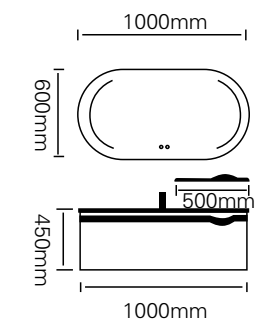

STAINLESS STEEL

A TIMELESS AND BEAUTIFUL CHOICE.
不锈钢，恒久美丽的选择。

型号：JG-2032

主柜 / Main cabinet: 1000 × 500 × 450mm
镜子 / Mirror: 1000 × 600mm
层架 / Shelf: 500 × 120mm
材质 / Material: 不锈钢
颜色 / Colour: 牛油果绿
台面 / Stone: 鱼肚白岩板