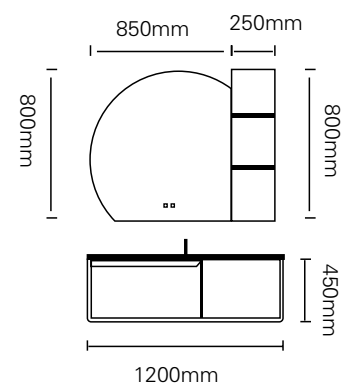

型号：JG-2019

主柜 /Main cabinet: 1200 × 500 × 450mm

镜子 /Mirror : 1200 × 800mm

层架 /Shelf : 500 × 120mm

材质 /Material : 不锈钢

颜色 /Colour: 子午灰烤漆

台面 /Stone: 子午灰不锈钢盆

型号: JG-2020

主柜/Main cabinet: 1200 × 500 × 450mm

镜子/Mirror: 850 × 800mm

侧柜/Side cabinet: 250 × 800mm

材质/Material: 不锈钢

颜色/Colour: C59 烤漆

台面/Stone: 纯白热弯盆

简约时尚的设计, 充满力量的线条, 多种色彩搭配方案, 生活更多姿多彩。

Life is marvelous because of the simple and fashionable designs, the vigorous lines and the multiple color matching schemes.

型号 : JG-2021

主柜 /Main cabinet: 1200 × 550 × 450mm  
 镜子 /Mirror : 1200 × 800mm  
 层架 /Shelf : 500 × 120mm  
 材质 /Material : 不锈钢  
 颜色 /Colour: C28 烤漆  
 台面 /Stone: 苏格拉米黄岩板

Storage as a true reflection of the philosophy of the mind, lightweight storage design, enough for you to receive all the required items.