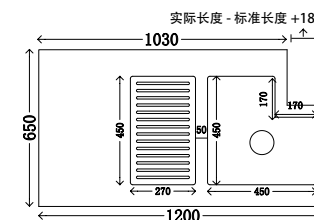

尺寸: 1100/1200/1300x650mm  
 材质: 不锈钢烤漆  
 颜色: C59

可做左右盆 - 可切角 - 任意定制尺寸颜色

可颜色选择:

**P-104-L/R**

尺寸: 1100/1200/1300x650mm  
 材质: 不锈钢烤漆  
 颜色: C111

可做左右盆 - 可切角 - 任意定制尺寸颜色

可颜色选择:

**P-105-L/R**