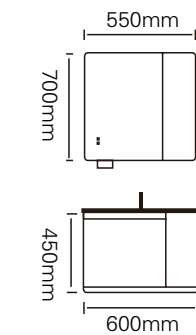

主柜 /Main cabinet: 600 × 500 × 450mm
镜柜 /Mirror cabinet: 550 × 150 × 700mm
材质 /Material : 不锈钢
颜色 /Colour: 子午灰
台面 /Stone: 陶瓷盆