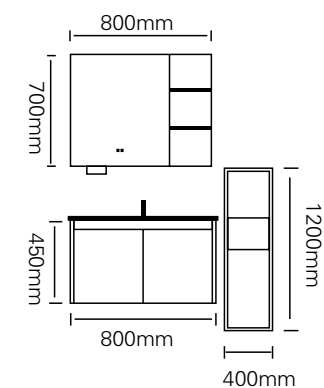

型号 : JG-2068

主柜 /Main cabinet: 800 × 500 × 450mm
镜柜 /Mirror cabinet: 800 × 150 × 700mm
侧柜 /Side cabinet: 400 × 120 × 1200mm
材质 /Material : 不锈钢
颜色 /Colour: 覆膜晓城之椿
台面 /Stone: 纯灰热弯盆