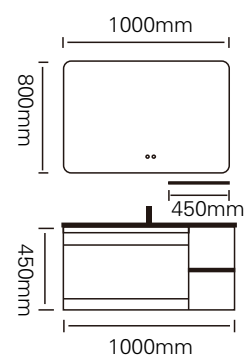

型号 : JG-2033

主柜 /Main cabinet: 1000×500×450mm

镜子 /Mirror : 1000×800mm

层架 /Shelf : 450×120mm

材质 /Material : 不锈钢

颜色 /Colour: C59 烤漆

台面 /Stone: C59 布鲁灰不锈钢盆

型号 : JG-2034

主柜 /Main cabinet: 1000 × 500 × 450mm

镜柜 /Mirror cabinet: 1000 × 150 × 700mm

材质 /Material : 不锈钢

颜色 /Colour: C111 烤漆

台面 /Stone: C111 紫罗兰不锈钢盆