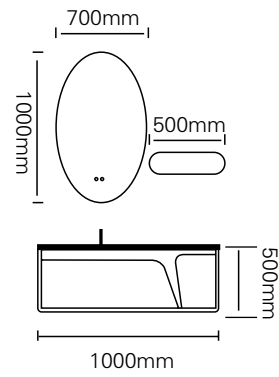

型号 : JG-2043

主柜 /Main cabinet: 1000×500×500mm

镜子 /Mirror : 700×1000mm

层架 /Shelf : 500×150mm

材质 /Material : 不锈钢

颜色 /Colour: C107 烤漆

台面 /Stone: 纯灰岩板