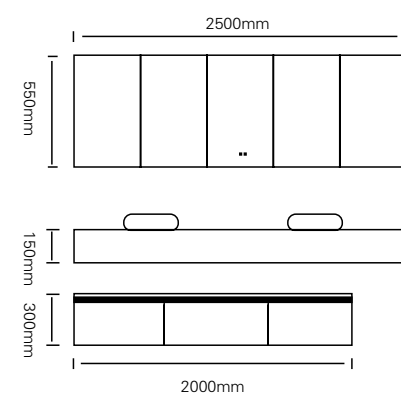

台面 /Stone: 纯灰岩板 + 台上盆

备注 : 可定制

追求心之所向，无所畏惧地开辟新道路创造新事物

Pursuing the direction of one's heart, fearlessly opening up new paths and creating new things

型号 : JG-2086

台面 /Stone: 2500 × 150 × 550mm  
主柜 /Main cabinet: 2000 × 550 × 300mm  
镜柜 /Mirror cabinet: 2500 × 150 × 550mm  
材质 /Material : 不锈钢  
颜色 /Colour: 覆膜子午灰  
台面 /Stone: 卡其棕岩板