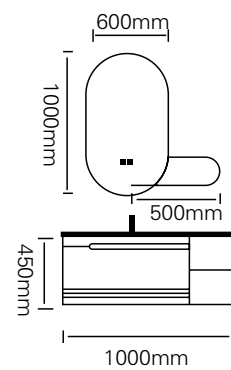

型号: JG-2041

主柜 /Main cabinet: 1000 × 500 × 450mm

镜子 /Mirror : 600 × 1000mm

层架 /Shelf : 500 × 150mm

材质 /Material : 不锈钢

颜色 /Colour: C107 烤漆

台面 /Stone: 纯白热弯盆

型号 : JG-2042