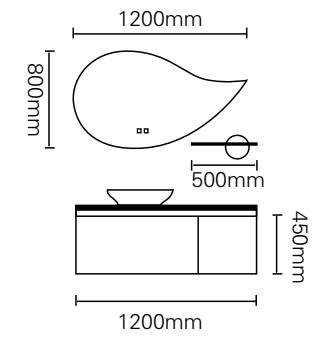

THE ARTWORKS ON THE balcony and the elegant presentation of stainless steel cabinets.

阳台上的艺术品，不锈钢柜的优雅呈现。

型号 : JG-2056

主柜 /Main cabinet: 1200×500×450mm
镜子 /Mirror : 1200×800mm
层架 /Shelf : 500×120mm
材质 /Material : 不锈钢
颜色 /Colour: 肤感皓月灰
台面 /Stone: 卡其棕岩板 + 台上盆