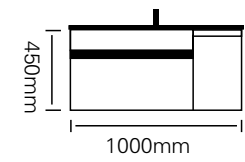

型号 : JG-2069

主柜 /Main cabinet: 1000 × 500 × 450mm

镜柜 /Mirror cabinet: 1000 × 150 × 700mm

材质 /Material : 不锈钢

颜色 /Colour: 直纹海棠

台面 /Stone: 奶黄不锈钢盆

High quality life starts with stainless steel.

高品质生活，从不锈钢开始。