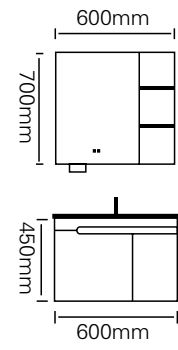

型号: JG-2055C

主柜/Main cabinet: 600 × 500 × 450mm
镜柜/Mirror cabinet: 600 × 150 × 700mm
材质/Material: 不锈钢
颜色/Colour: C59 烤漆
台面/Stone: 陶瓷盆