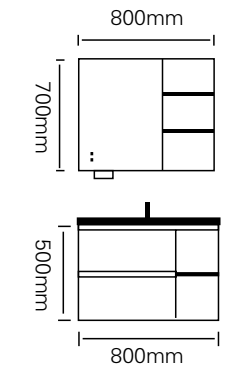

主柜 /Main cabinet: 800 × 500 × 500mm
镜柜 /Mirror cabinet: 800 × 150 × 700mm
材质 /Material : 不锈钢
颜色 /Colour: 覆膜子午灰
台面 /Stone: 鱼肚白岩板