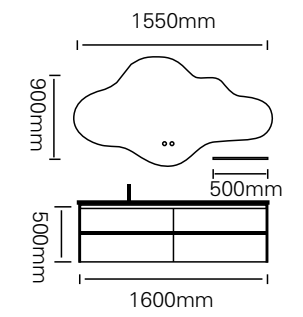

型号 : JG-2014

主柜 /Main cabinet : 1600 × 550 × 500mm
镜子 /Mirror : 1550 × 900mm
层架 /Shelf : 500 × 120mm
材质 /Material : 不锈钢
颜色 /Colour : 覆膜晓城之春
台面 /Stone : 子午灰不锈钢盆