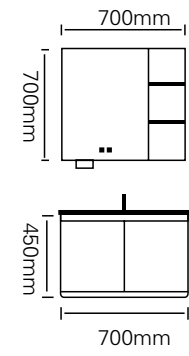

型号 : JG-2084B

主柜 /Main cabinet: 700 × 500 × 450mm
镜柜 /Mirror cabinet: 700 × 150 × 700mm
材质 /Material : 不锈钢
颜色 /Colour: 布鲁灰
台面 /Stone: 布鲁灰不锈钢盆