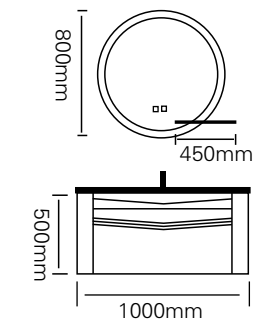

精湛别致的设计加上精湛卓越的工艺，将美感发挥得淋漓尽致。充满灵性的独特创意，为浴室空间带来无与伦比的时尚感。

型号：JG-2030

主柜/Main cabinet: 1000 × 500 × 500mm

镜子/Mirror: 800 × 800mm

层架/Shelf: 450 × 120mm

材质/Material: 不锈钢

颜色/Colour: C14 烤漆

台面/Stone: C14 不锈钢盆