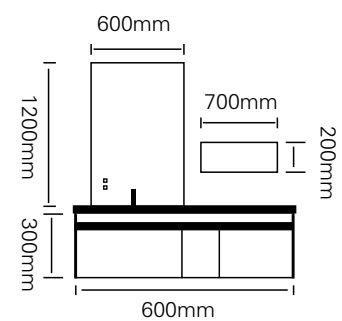

型号 : JG-2013

主柜 /Main cabinet: 1600 × 550 × 300mm

镜子 /Mirror : 1200 × 600mm

层架 /Shelf : 700 × 120 × 220mm

材质 /Material : 不锈钢

颜色 /Colour: 直纹海棠

台面 /Stone: 卡其棕岩板

型号 : JG-2014