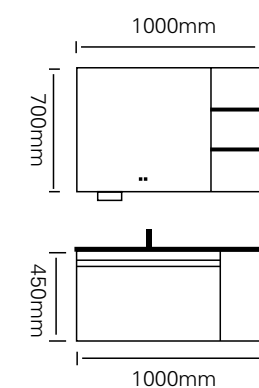

型号 : JG-2064

主柜 /Main cabinet: 1000 × 500 × 450mm

镜柜 /Mirror cabinet: 1000 × 150 × 700mm

材质 /Material : 不锈钢

颜色 /Colour: 覆膜轻奢灰

台面 /Stone: 纯灰热弯盆