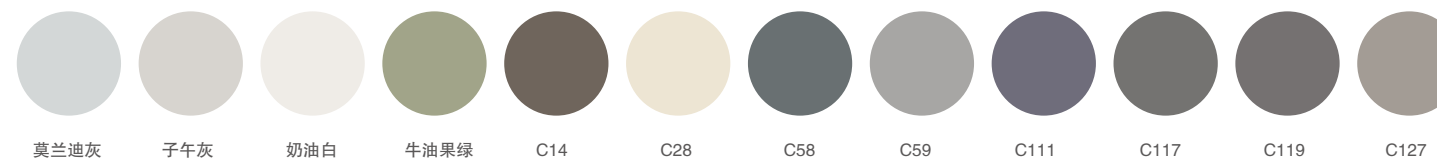

P-109-L/R

尺寸：700x720mm
材质：不锈钢烤漆
颜色：C119

可做左右盆 - 可切角 - 任意定制尺寸颜色

可颜色选择: