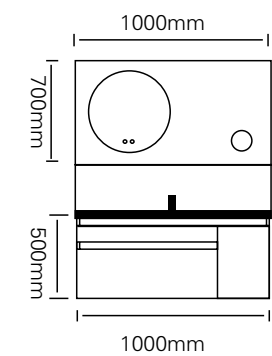

型号 : JG-2061

主柜 /Main cabinet: 1000 × 550 × 500mm

镜子 /Mirror : 1000 × 700mm

材质 /Material : 不锈钢

颜色 /Colour: 覆膜子午灰

台面 /Stone: 纯灰岩板

Pure and luxury promise from SUS

不锈钢的清冷与高级，永不褪色的承诺