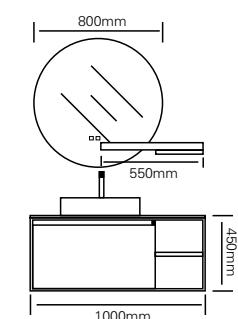

型号：JG-1020

主柜 /Main cabinet: 1000 × 500 × 450mm

镜子 /Mirror: 800 × 800mm

层架 /Shelf: 550 × 300mm

材质 /Material: 不锈钢

颜色 /Colour: 牛油果绿

台面 /Stone: 纯白岩板 + 台上盆

型号 : JG-1013