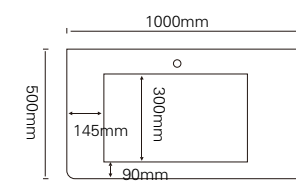

可颜色选择:

莫兰迪灰 子午灰 奶油白 牛油果绿 C14 C28 C58 C59 C111 C117 C119 C127

**P-119-L/R**

尺寸: 600/700/800/900/1000/1200x500mm  
材质: 不锈钢烤漆  
颜色: 牛油果绿  
任意定制尺寸颜色

可颜色选择:

莫兰迪灰 子午灰 奶油白 牛油果绿 C14 C28 C58 C59 C111 C117 C119 C127