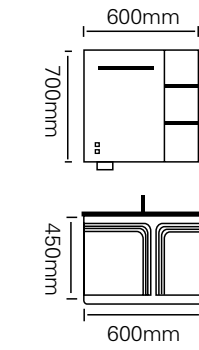

主柜 /Main cabinet: 600 × 500 × 450mm
镜柜 /Mirror cabinet: 600 × 150 × 700mm
材质 /Material : 不锈钢
颜色 /Colour: 布鲁灰烤漆
台面 /Stone: 陶瓷盆