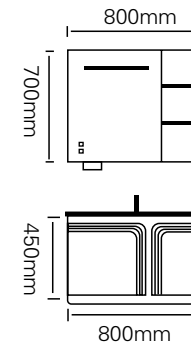

主柜 /Main cabinet: 800 × 500 × 450mm
镜柜 /Mirror cabinet: 800 × 150 × 700mm
材质 /Material : 不锈钢
颜色 /Colour: 布鲁灰烤漆
台面 /Stone: 陶瓷盆

型号 : JG-2052B