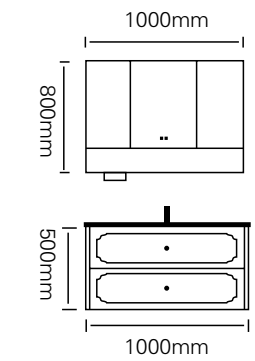

型号 : JG-2027

主柜 /Main cabinet : 1000 × 520 × 500mm
镜柜 /Mirror cabinet : 1000 × 150 × 800mm
材质 /Material : 不锈钢
颜色 /Colour : 细砂暖白
台面 /Stone : 奶油白不锈钢