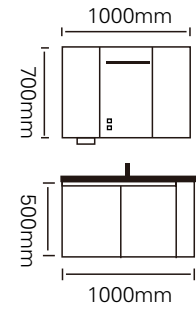

型号 : JG-2062A

主柜 /Main cabinet: 1000 × 500 × 500mm
镜柜 /Mirror cabinet: 1000 × 150 × 700mm
材质 /Material : 不锈钢
颜色 /Colour : 覆膜奶黄色
台面 /Stone: 奶咖陶瓷盆