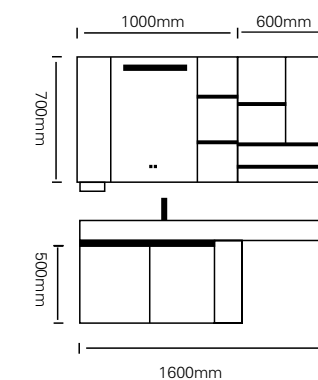

型号 : JG-2092

主柜 /Main cabinet: 1500 × 500 × 500mm

镜子 /Mirror: 1500 × 700mm

材质 /Material : 不锈钢

颜色 /Colour: 高级灰 + 肤感棕灰

台面 /Stone: 鱼肚白岩板

型号 : JG-2093

主柜 /Main cabinet: 1600 × 500 × 500mm  
 镜柜 /Mirror cabinet: 1000 × 150 × 700mm  
 侧柜 Side cabinet: 600 × 150 × 700mm  
 材质 /Material : 不锈钢  
 颜色 /Colour: 直纹海棠  
 台面 /Stone: 鱼肚白岩板