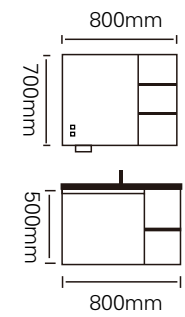

主柜 /Main cabinet: 800 × 500 × 500mm
镜柜 /Mirror cabinet: 800 × 150 × 700mm
材质 /Material : 不锈钢
颜色 /Colour: 子午灰
台面 /Stone: 陶瓷盆