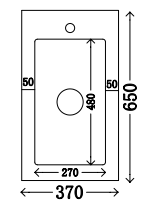

P-113-L/R

尺寸: 370x650mm
材质: 不锈钢烤漆
颜色: C111

可做左右盆 - 可切角 - 任意定制尺寸颜色