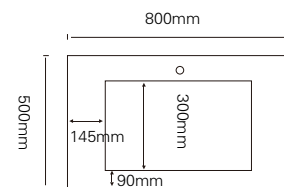

P-116-L/R

尺寸: 600/700/800/900/1000/1200x500mm
材质: 不锈钢烤漆
颜色: C1278
任意定制尺寸颜色