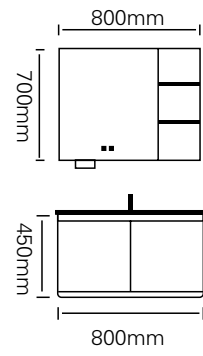

型号 : JG-2084A

主柜 /Main cabinet: 800 × 500 × 450mm
镜柜 /Mirror cabinet: 800 × 150 × 700mm
材质 /Material : 不锈钢
颜色 /Colour: 布鲁灰
台面 /Stone: 布鲁灰不锈钢盆