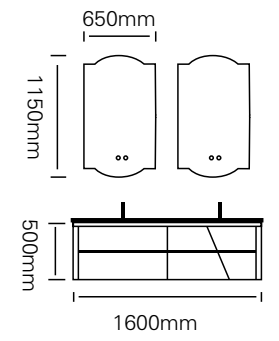

Unique product design, first-class technology and the combination of the best material, more suitable for elegant decoration, tasteful toilet supporting use, is your luxury bathroom life the best configuration.

独特的产品设计，一流的工艺与最好的材质的结合，更适合装饰高雅、有品味的卫生间的配套使用，是您奢华卫浴生活的最佳配置。

型号：JG-2008

主柜/Main cabinet: 1600 × 550 × 500mm
镜子/Mirror: 650 × 1150mm × 2
材质/Material: 不锈钢
颜色/Colour: C119+C14 烤漆
台面/Stone: C119 高级灰不锈钢盆