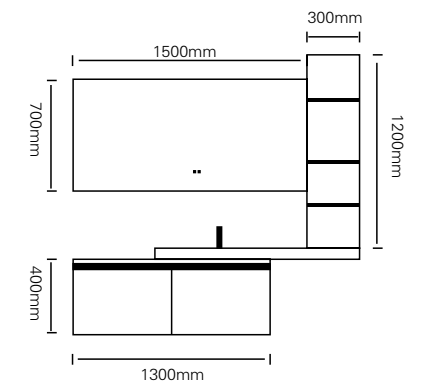

型号 : JG-2087

主柜 /Main cabinet: 1800 × 550 × 400mm

镜子 /Mirror: 1500 × 700mm

侧柜 /Side cabinet: 300 × 150 × 1200mm

材质 /Material : 不锈钢

颜色 /Colour: 覆膜绅士灰

台面 /Stone: 奶黄色不锈钢盆