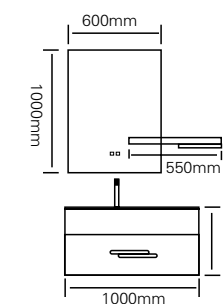

色彩自然清晰，映衬在卫浴居室里，为原本现代立体的浴室空间带来一丝爽朗 充满个性化的元素，体现主人的自然品位。

型号 : JG-1040

主柜 /Main cabinet: 1000 × 550 × 500mm

镜子 /Mirror: 600 × 1000mm

层架 /Shelf: 550 × 300mm

材质 /Material: 不锈钢

颜色 /Colour: 肤感子午灰

台面 /Stone: 冷翡翠岩板 + 台上盆