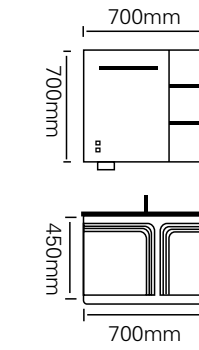

主柜 /Main cabinet: 700 × 500 × 450mm
镜柜 /Mirror cabinet: 700 × 150 × 700mm
材质 /Material : 不锈钢
颜色 /Colour: 布鲁灰烤漆
台面 /Stone: 陶瓷盆

型号 : JG-2052C