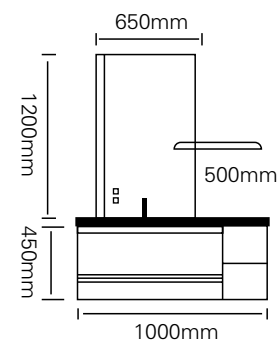

型号 : JG-2029

主柜 /Main cabinet: 1000 × 500 × 450mm

镜子 /Mirror : 650 × 1200mm

层架 /Shelf : 500 × 120mm

材质 /Material : 不锈钢

颜色 /Colour: C59 烤漆

台面 /Stone: C59 布鲁灰不锈钢盆

DEPICT LIFE BORN TO BEAUTY