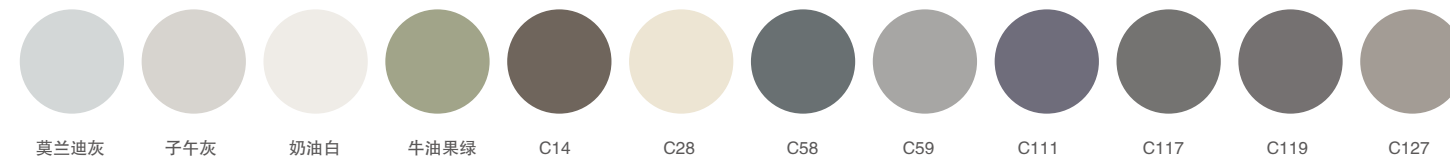

尺寸: 1150/1250/1300x650mm  
 材质: 不锈钢烤漆  
 颜色: 子午灰

可做左右盆 - 可切角 - 任意定制尺寸颜色

可颜色选择:

**P-106-L/R**

尺寸: 690/770/870/970x650mm  
 材质: 不锈钢烤漆  
 颜色: C14

可做左右盆 - 可切角 - 任意定制尺寸颜色

可颜色选择: