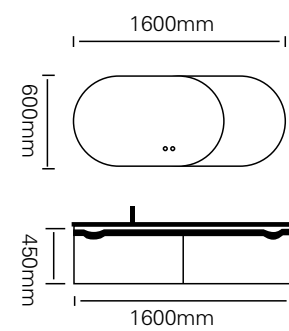

型号：JG-2012

主柜/Main cabinet: 1600×500×450mm
镜子/Mirror: 1600×600mm
材质/Material: 不锈钢
颜色/Colour: 奶油白
台面/Stone: 奶油白不锈钢盆