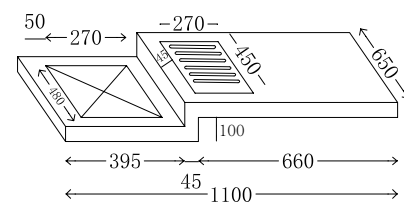

尺寸: 1100/1200/1300/1400x650mm  
 材质: 不锈钢烤漆  
 颜色: 牛油果绿

可做左右盆 - 可切角 - 任意定制尺寸颜色

可颜色选择:

**P-102-L/R**

尺寸: 1400/1500/1600x650mm  
 材质: 不锈钢烤漆  
 颜色: C127

可做左右盆 - 可切角 - 任意定制尺寸颜色

可颜色选择:

**P-103-L/R**