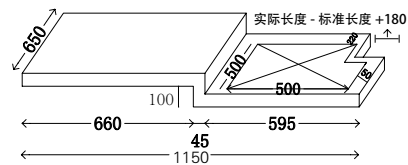

P-105-L/R

尺寸: 1150/1250/1300x650mm
材质: 不锈钢烤漆
颜色: 子午灰