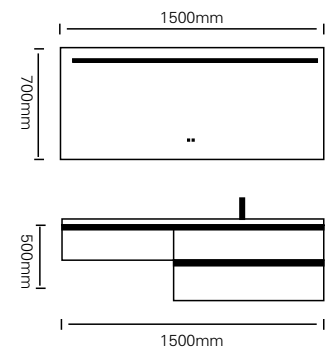

型号 : JG-2092

主柜 /Main cabinet: 1500 × 500 × 500mm

镜子 /Mirror: 1500 × 700mm

材质 /Material : 不锈钢

颜色 /Colour: 高级灰 + 肤感棕灰

台面 /Stone: 鱼肚白岩板

型号 : JG-2093

主柜 /Main cabinet: 1600 × 500 × 500mm  
 镜柜 /Mirror cabinet: 1000 × 150 × 700mm  
 侧柜 Side cabinet: 600 × 150 × 700mm  
 材质 /Material : 不锈钢  
 颜色 /Colour: 直纹海棠  
 台面 /Stone: 鱼肚白岩板