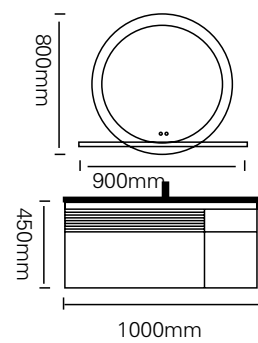

型号 : JG-2038

主柜 /Main cabinet: 1000 × 500 × 450mm

镜子 /Mirror : 800 × 800mm

层架 /Shelf : 900 × 120mm

材质 /Material : 不锈钢

颜色 /Colour: C14 烤漆

台面 /Stone: 米黄色热弯盆