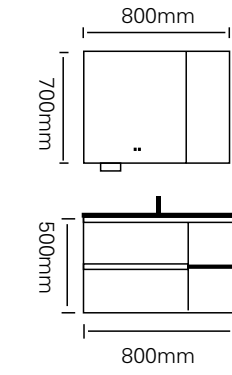

主柜 /Main cabinet: 800 × 500 × 500mm
镜柜 /Mirror cabinet: 800 × 150 × 700mm
材质 /Material: 不锈钢
颜色 /Colour: 覆膜滨海湾灰
台面 /Stone: 米黄热弯盆