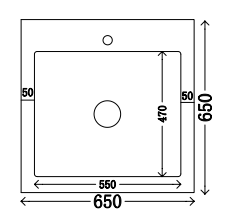

**P-112-L/R**

尺寸: 550x650mm  
材质: 不锈钢烤漆  
颜色: C58

可做左右盆 - 可切角 - 任意定制尺寸颜色

**P-115-L/R**

尺寸: 650x650mm  
材质: 不锈钢烤漆  
颜色: 牛油果绿

可做左右盆 - 可切角 - 任意定制尺寸颜色

可颜色选择:

可颜色选择: