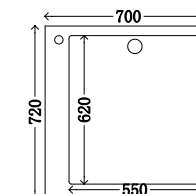

P-109-L/R

尺寸：700x720mm
材质：不锈钢烤漆
颜色：C119

可做左右盆 - 可切角 - 任意定制尺寸颜色