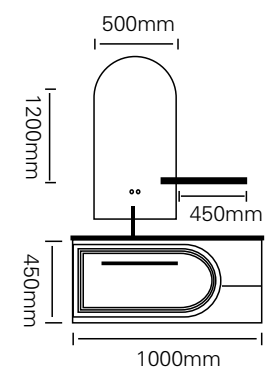

型号 : JG-2036

主柜 /Main cabinet: 1000×500×450mm

镜子 /Mirror : 500×1200mm

层架 /Shelf : 450×120mm

材质 /Material : 不锈钢

颜色 /Colour: 莫兰迪灰烤漆

台面 /Stone: 莫兰迪灰不锈钢盆