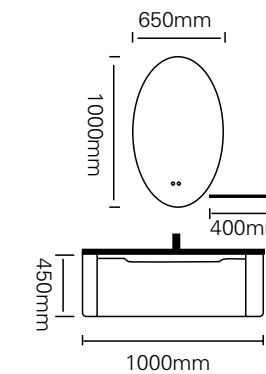

台面 /Stone: C58 蓝灰不锈钢盆

简约时尚的设计，充满力量的线条，多种色彩搭配方案，生活更多姿多彩。

Life is marvelous because of the simple and fashionable designs, the vigorous lines and the multiple color matching schemes.

型号 : JG-2040

主柜 /Main cabinet : 1000 × 500 × 450mm  
 镜子 /Mirror : 650 × 1000mm  
 层架 /Shelf : 400 × 120mm  
 材质 /Material : 不锈钢  
 颜色 /Colour : C127 烤漆  
 台面 /Stone : 米黄热弯盆