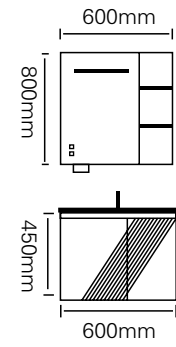

型号：JG-2053C

主柜 /Main cabinet: 600 × 500 × 450mm
镜柜 /Mirror cabinet: 600 × 150 × 700mm
材质 /Material: 不锈钢
颜色 /Colour: C111 紫罗兰烤漆
台面 /Stone: C111 紫罗兰不锈钢盆