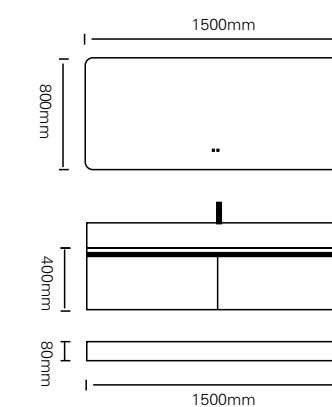

主柜 /Main cabinet: 1500 × 550 × 400mm

下层板 /Main cabinet: 1500 × 550 × 80mm

镜子 /Mirror cabinet: 1500 × 800mm

材质 /Material : 不锈钢

颜色 /Colour: 金钟木纹

台面 /Stone: 鱼肚白岩板

型号 : JG-2089

主柜 /Main cabinet: 1500 × 500 × 500mm  
 镜柜 /Mirror cabinet: 1100 × 150 × 700mm  
 侧柜 /Side cabinet: 400 × 150 × 700mm  
 材质 /Material : 不锈钢  
 颜色 /Colour: 覆膜滨海湾灰  
 台面 /Stone: 冷翡翠岩板