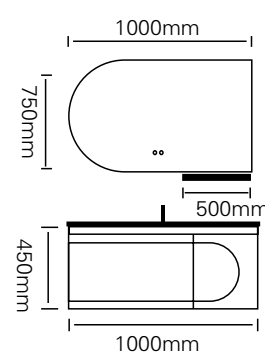

型号：JG-2035

主柜 /Main cabinet: 1000 × 500 × 450mm  
镜子 /Mirror: 1000 × 750mm  
层架 /Shelf: 500 × 120mm  
材质 /Material: 不锈钢  
颜色 /Colour: C14 烤漆  
台面 /Stone: 陶瓷盆

型号 : JG-2036

主柜 /Main cabinet: 1000×500×450mm