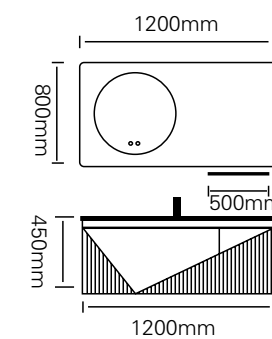

型号：JG-2019

主柜 /Main cabinet: 1200 × 500 × 450mm

镜子 /Mirror : 1200 × 800mm

层架 /Shelf : 500 × 120mm

材质 /Material : 不锈钢

颜色 /Colour: 子午灰烤漆

台面 /Stone: 子午灰不锈钢盆

型号: JG-2020