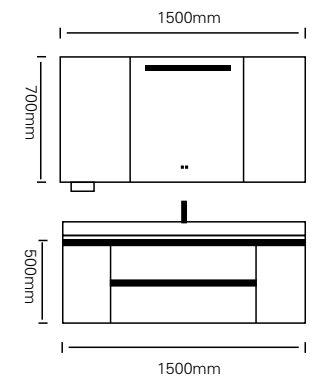

型号 : JG-2096

主柜 /Main cabinet: 1500 × 500 × 500mm
镜柜 /Mirror cabinet: 1500 × 150 × 700mm
材质 /Material : 不锈钢
颜色 /Colour: 覆膜轻奢灰
台面 /Stone: 鱼肚白岩板