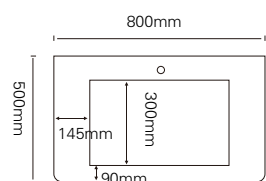

**P-116-L/R**

尺寸: 600/700/800/900/1000/1200x500mm  
 材质: 不锈钢烤漆  
 颜色: C1278  
 任意定制尺寸颜色

可颜色选择:

**P-117-L/R**

尺寸: 600/700/800/900/1000/1200x500mm  
 材质: 不锈钢烤漆  
 颜色: 莫兰迪灰  
 任意定制尺寸颜色

可颜色选择:

**P-118-L/R**

尺寸: 600/700/800/900/1000/1200x500mm  
材质: 不锈钢烤漆  
颜色: C28  
任意定制尺寸颜色