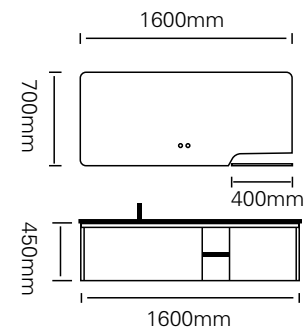

# Versatile

百搭风格

Smooth lines, simple design, versatile in various decoration styles.

线条流畅，设计简约，百搭各种装修风格。

型号: JG-2007

主柜 /Main cabinet: 1600×550×450mm  
镜子 /Mirror: 1600×700mm  
层架 /Shelf: 400×120mm  
材质 /Material: 不锈钢  
颜色 /Colour: C62 烤漆  
台面 /Stone: 鱼肚白岩板