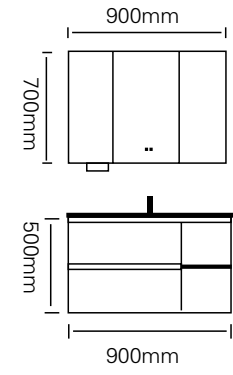

主柜 /Main cabinet: 900 × 500 × 500mm
镜柜 /Mirror cabinet: 900 × 150 × 700mm
材质 /Material: 不锈钢
颜色 /Colour: 覆膜滨海湾灰
台面 /Stone: 米黄热弯盆

型号：JG-2065C