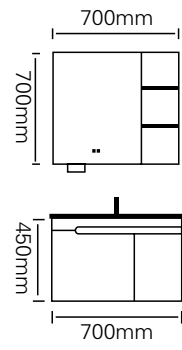

型号: JG-2055B

主柜/Main cabinet: 700 × 500 × 450mm
镜柜/Mirror cabinet: 700 × 150 × 700mm
材质/Material: 不锈钢
颜色/Colour: C59 烤漆
台面/Stone: 陶瓷盆