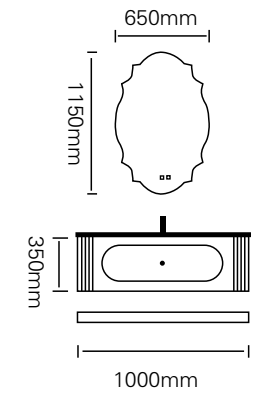

型号 : JG-2025

主柜 /Main cabinet: 1000 × 500 × 350mm

镜子 /Mirror : 650 × 1150mm

材质 /Material : 不锈钢

颜色 /Colour: C28 烤漆

台面 /Stone: 奶黄不锈钢盆

型号：JG-2026A

主柜/Main cabinet: 1000×500×500mm  
镜柜/Mirror cabinet: 1000×150×700mm  
材质/Material: 不锈钢  
颜色/Colour: C28 烤漆  
台面/Stone: 奶黄不锈钢盆