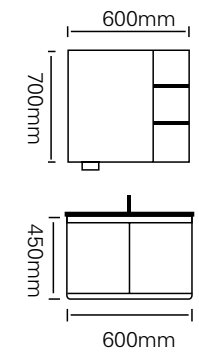

主柜 /Main cabinet: 600 × 500 × 450mm
镜柜 /Mirror cabinet: 600 × 150 × 700mm
材质 /Material : 不锈钢
颜色 /Colour: 奶油白
台面 /Stone: 奶油白不锈钢盆
备注: 可换陶瓷盆