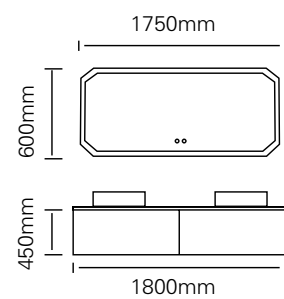

材质 /Material : 不锈钢

颜色 /Colour: C59 烤漆

台面 /Stone: 卡其浅灰岩板

型号 : JG-2003

主柜 /Main cabinet: 1800 × 550 × 450mm  
 镜子 /Mirror : 1750 × 600mm  
 材质 /Material : 不锈钢  
 颜色 /Colour : 覆膜浅白灰  
 台面 /Stone : 冷翡翠岩板 + 台上盆