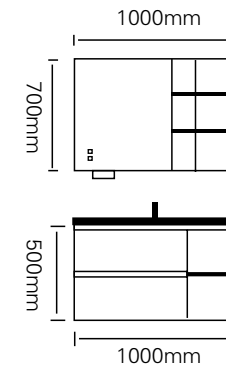

主柜 /Main cabinet: 1000 × 500 × 500mm
镜柜 /Mirror cabinet: 1000 × 150 × 700mm
材质 /Material : 不锈钢
颜色 /Colour: 覆膜子午灰
台面 /Stone: 鱼肚白岩板

型号 : JG-2066B