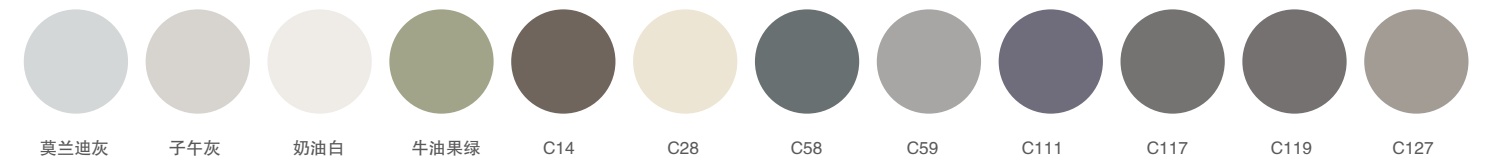

尺寸: 1100/1200/1300/1400x650mm  
 材质: 不锈钢烤漆  
 颜色: 牛油果绿

可做左右盆 - 可切角 - 任意定制尺寸颜色

可颜色选择:

**P-102-L/R**

尺寸: 1400/1500/1600x650mm  
 材质: 不锈钢烤漆  
 颜色: C127

可做左右盆 - 可切角 - 任意定制尺寸颜色

可颜色选择:

**P-103-L/R**