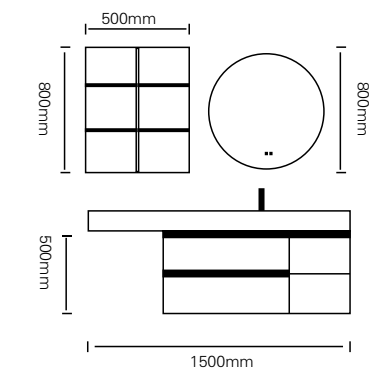

型号 : JG-2090

主柜 /Main cabinet: 1500 × 500 × 500mm

镜子 /Mirror: 800 × 800mm

侧柜 /Side cabinet: 500 × 150 × 800mm

材质 /Material : 不锈钢

颜色 /Colour: 覆膜晓城之椿

台面 /Stone: 鱼肚白岩板