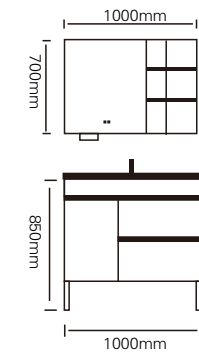

高质不锈钢 我们精选优质不锈钢, 确保不锈钢浴室柜的耐用性和稳定性。不仅具备出色的抗腐蚀性能, 还能抵御潮湿环境的侵蚀, 为您的浴室提供持久的服务。

High quality stainless steel: We select high-quality stainless steel to ensure the durability and stability of stainless steel bathroom cabinets. Not only does it have excellent corrosion resistance, but it can also resist the erosion of humid environments, providing long-lasting service for your bathroom.

型号: JG-2099

主柜/Main cabinet: 1000 × 650 × 850mm
镜柜/Mirror cabinet: 1000 × 150 × 700mm
材质/Material: 不锈钢
颜色/Colour: 覆膜晓城之樾
台面/Stone: 不锈钢洗衣盆