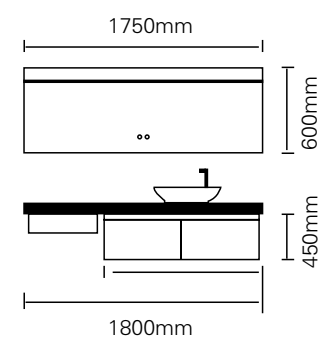

型号 : JG-2006

主柜 /Main cabinet: 1800 × 550 × 450mm

镜子 /Mirror : 1750 × 600mm

材质 /Material : 不锈钢

颜色 /Colour: 直纹海棠

台面 /Stone: 流幕蓝岩板 + 台上盆