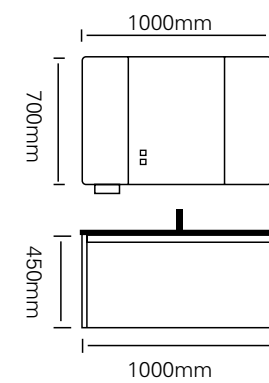

材质 /Material : 不锈钢

颜色 /Colour: C28 烤漆

台面 /Stone: 奶油白不锈钢盆

型号 : JG-2048

主柜 /Main cabinet: 1000 × 500 × 450mm  
 镜柜 /Mirror cabinet: 1000 × 150 × 700mm  
 材质 /Material : 不锈钢  
 颜色 /Colour: 紫罗兰  
 台面 /Stone: 陶瓷盆