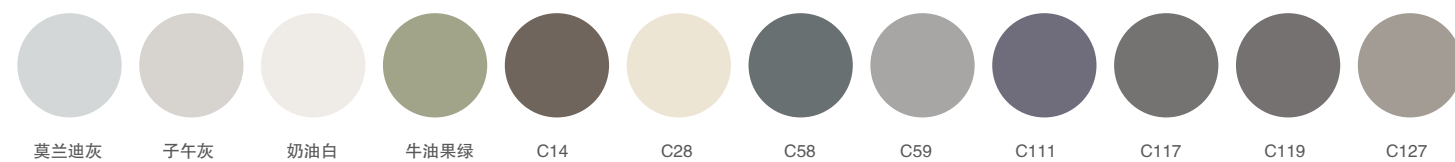

P-116-L/R

尺寸: 600/700/800/900/1000/1200x500mm
材质: 不锈钢烤漆
颜色: C1278
任意定制尺寸颜色

可颜色选择: