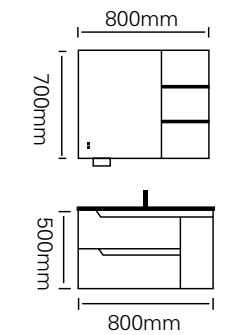

主柜 /Main cabinet: 800 × 500 × 500mm
镜柜 /Mirror cabinet: 800 × 150 × 700mm
材质 /Material : 不锈钢
颜色 /Colour: 牛油果绿
台面 /Stone: 牛油果绿不锈钢盆