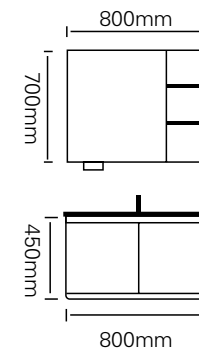

主柜 /Main cabinet: 800 × 500 × 450mm
镜柜 /Mirror cabinet: 800 × 150 × 700mm
材质 /Material : 不锈钢
颜色 /Colour: 奶油白
台面 /Stone: 奶油白不锈钢盆
备注: 可换陶瓷盆

型号 : JG-2083B