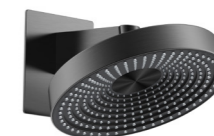

QH68024-2D
暗装淋浴龙头
Concealed shower mixer