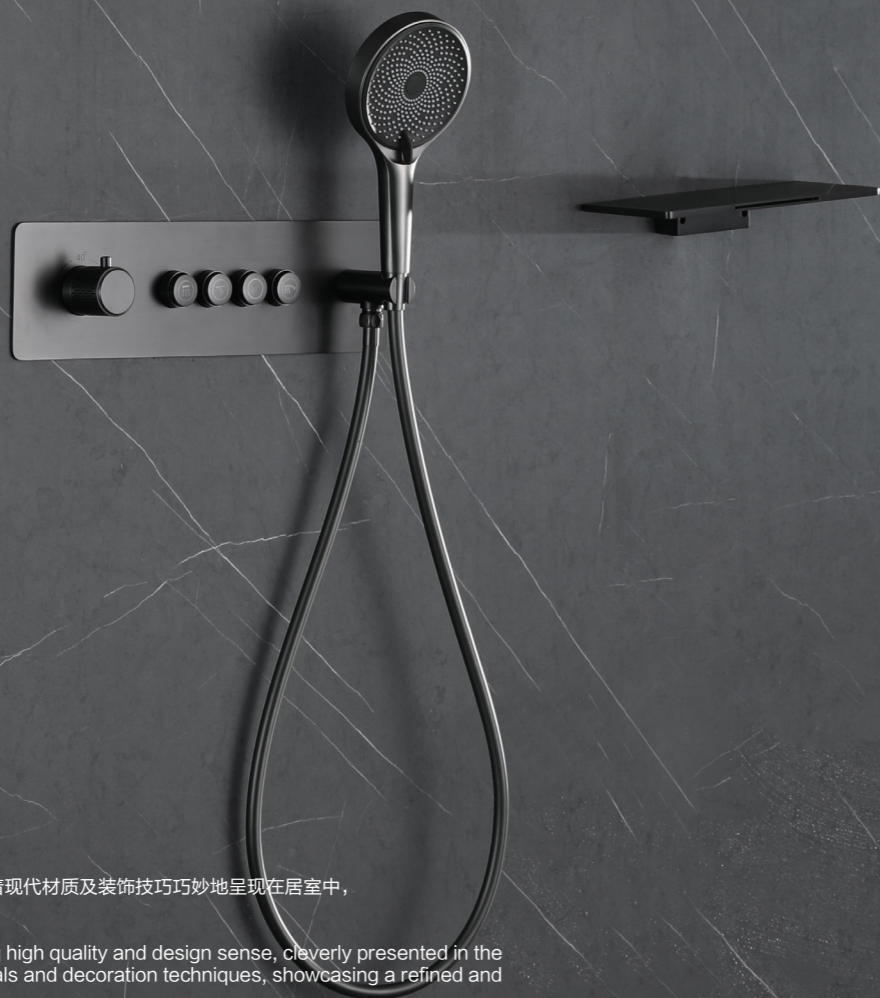

QH66023-12D

暗装淋浴龙头
Concealed shower mixer

QH66023-2M

暗装淋浴龙头
Concealed shower mixer

QH66023-3M

暗装淋浴龙头
Concealed shower mixer

QH3204-1D
暗装淋浴龙头
Concealed shower mixer

现代轻奢风格，注重高品质与设计感，结合着现代材质及装饰技巧巧妙地呈现在居室中，展示着精致高端的生活态度。