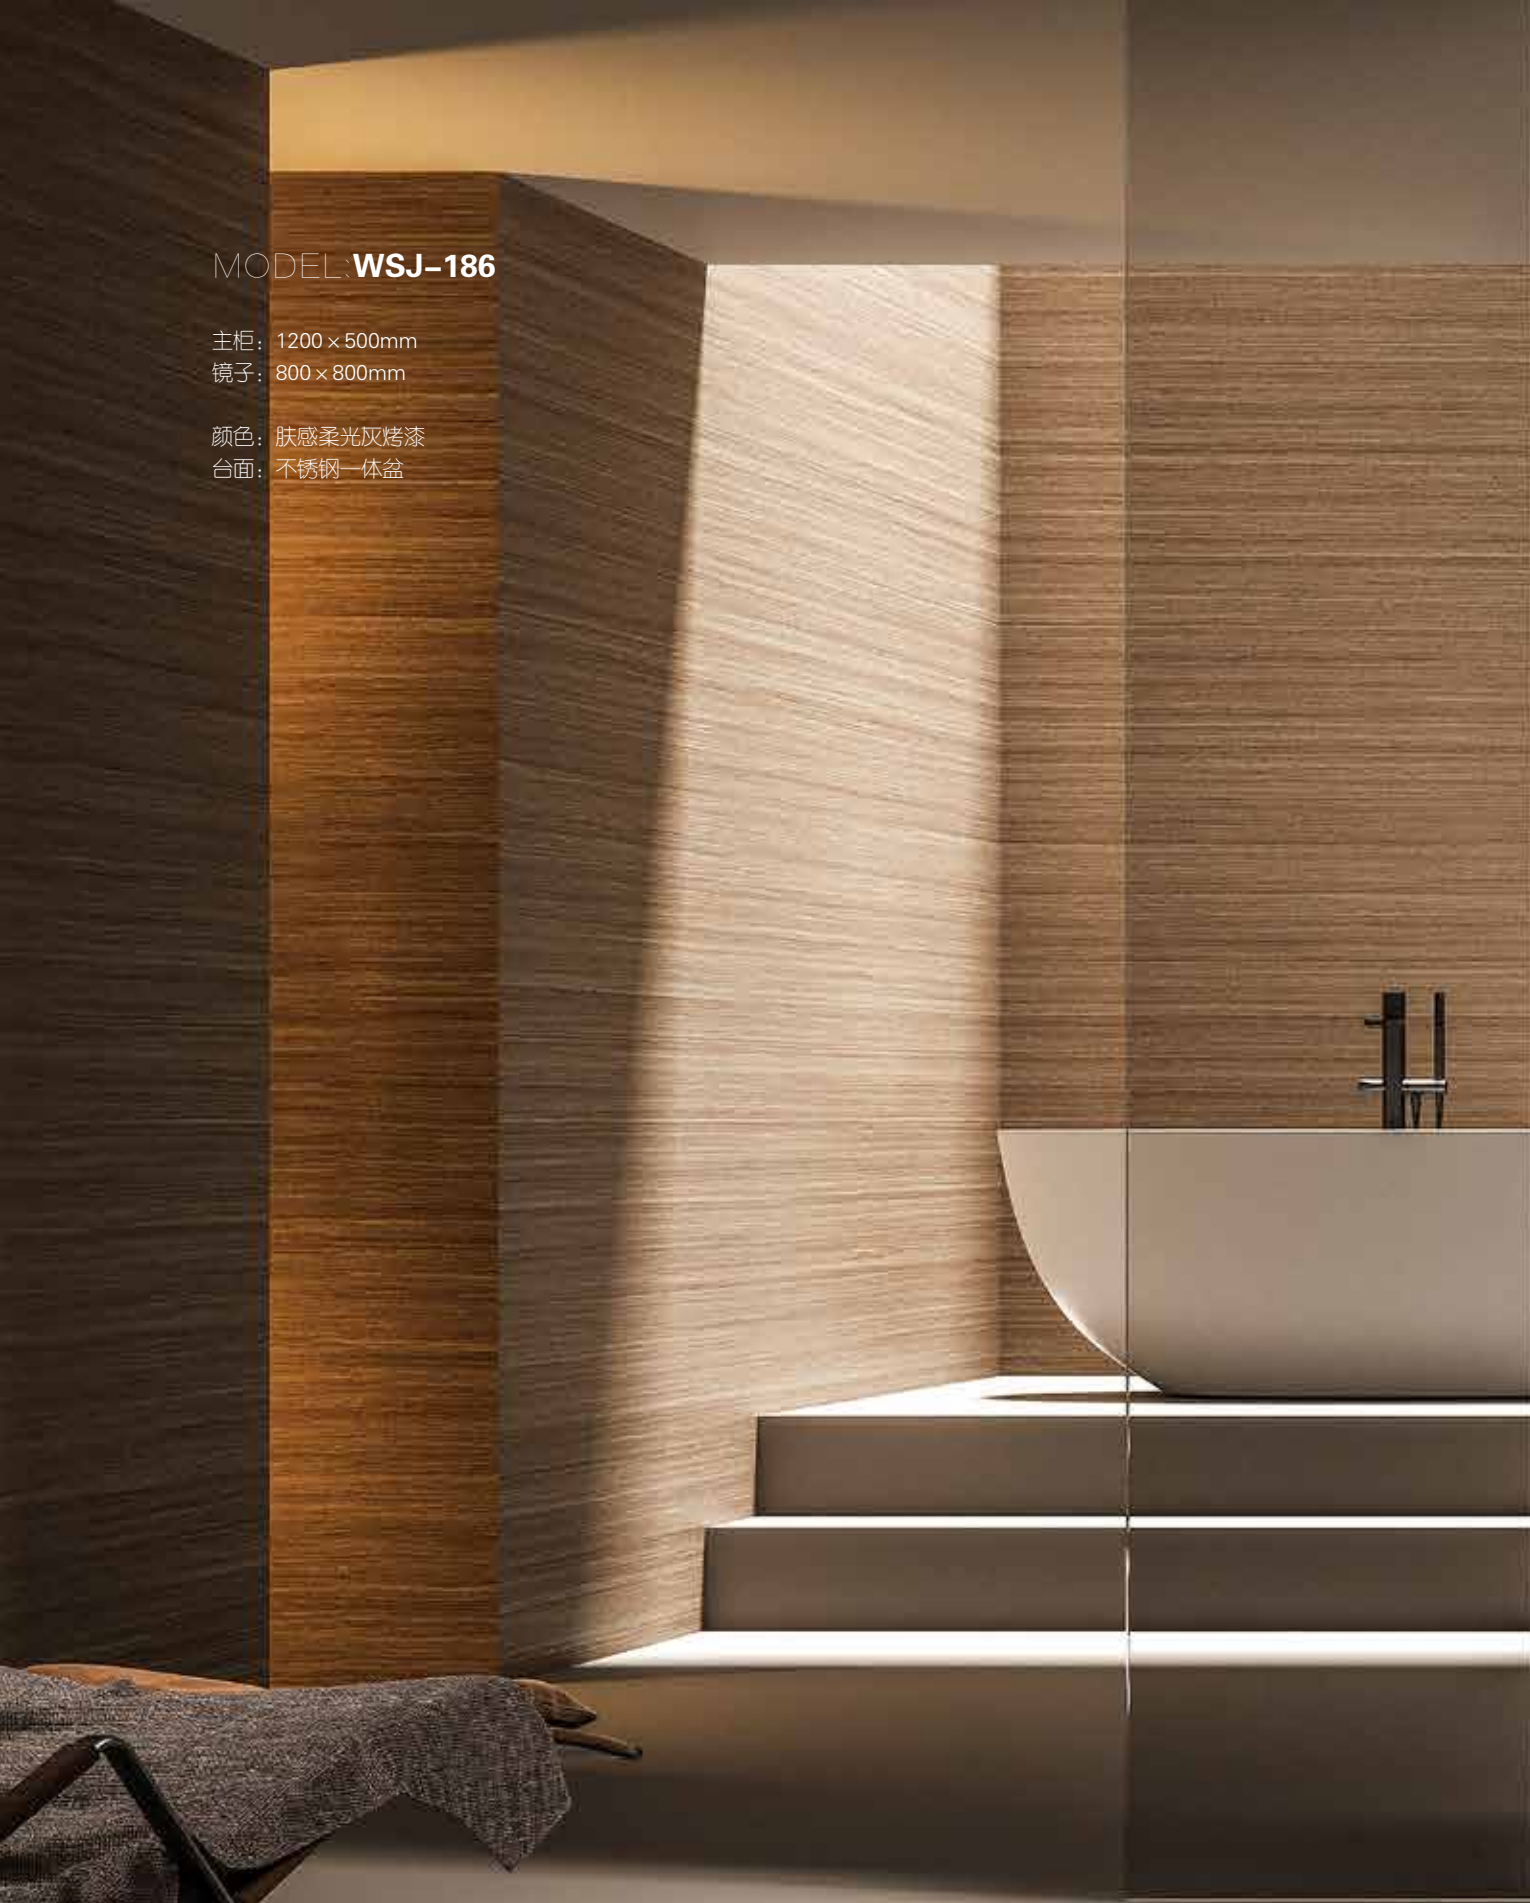

MODEL **WSJ-186**

主柜: 1200 × 500mm

镜子: 800 × 800mm

颜色: 肤感柔光灰烤漆

台面: 不锈钢一体盆