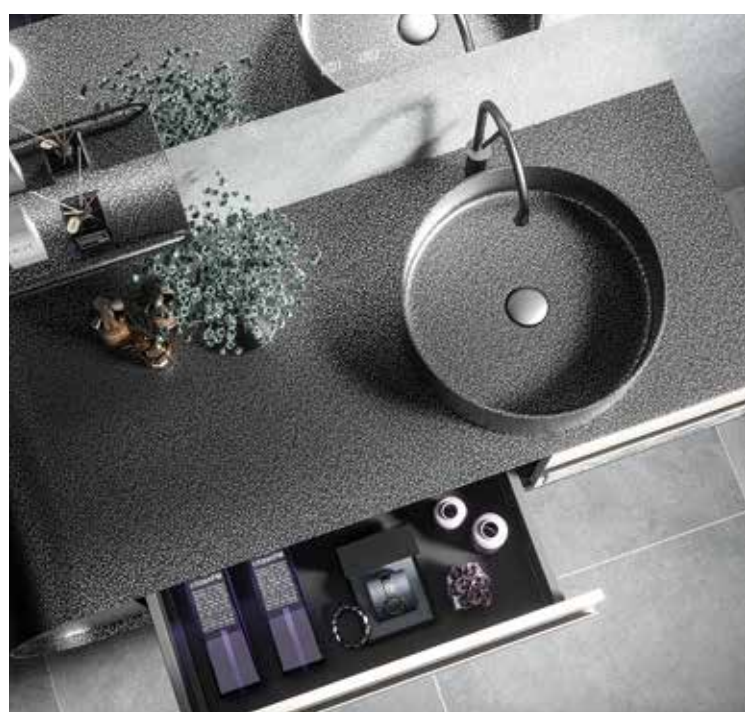

MODEL: **WSJ-13**

主柜: 1300 × 550 × 360mm

镜子: 1300 × 650mm

层架: 500 × 120mm

颜色: 子午灰细砂烤漆 + 爆花银烤漆

台面: 爆花银不锈钢烤漆 + 台上不锈钢盆

简洁的外表，掩饰不住卓尔不凡的品质。视觉上带来的不是强烈冲击、而是深深吸引，别致的设计更显精致，诠释独特的卫浴个性。

Simple appearance, can not hide outstanding quality. What bring on the vision is not intense impact, attract deeply however, chic design more show delicate, explain distinctive wei yu individual character.