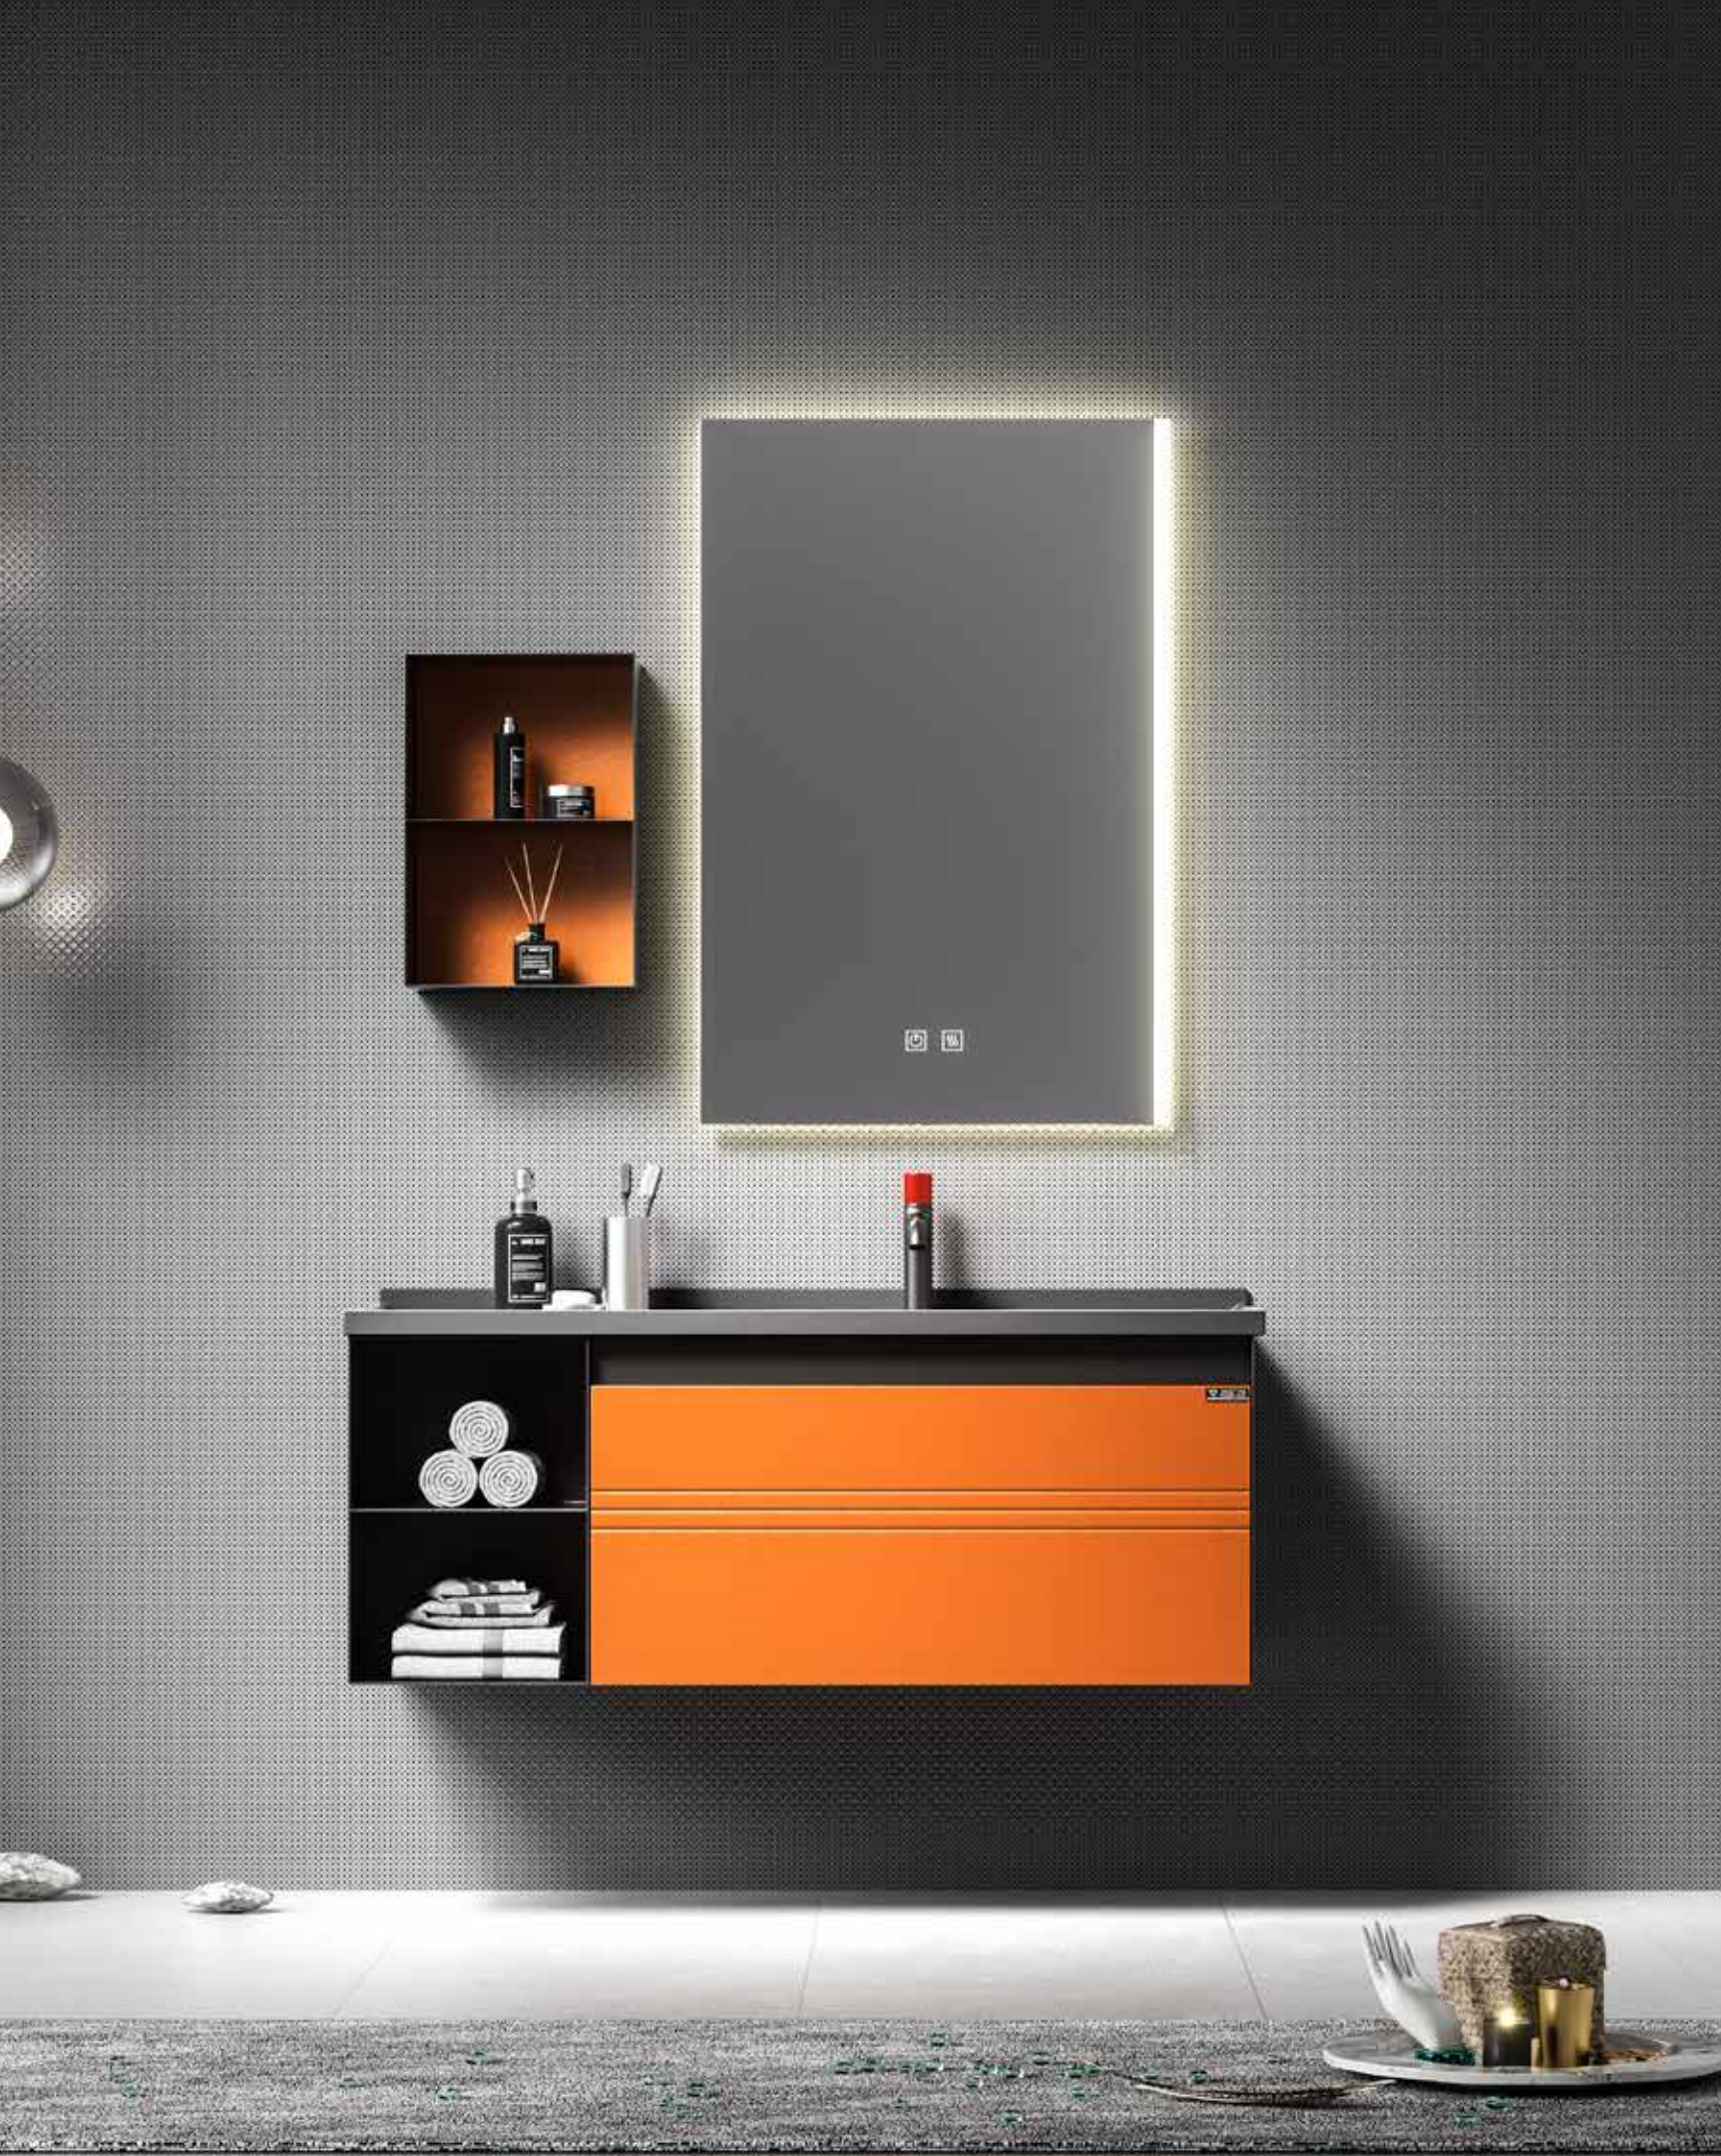

颜色: 布鲁灰砂纹烤漆
 台面: 亮光鱼肚白岩板无缝拼接盆

MODEL: **WSJ-42**

主柜: 1000 × 500 × 450mm
 镜子: 980 × 700mm
 层架: 450 × 120mm

颜色: 布鲁灰砂纹烤漆
 台面: 亮光鱼肚白岩板无缝拼接盆

MODEL: **WSJ-45**

主柜: 1200 × 500 × 480mm
镜柜: 1180 × 700 × 140mm

颜色: 卡其灰砂纹烤漆
台面: 冷翡翠岩板无缝拼接盆