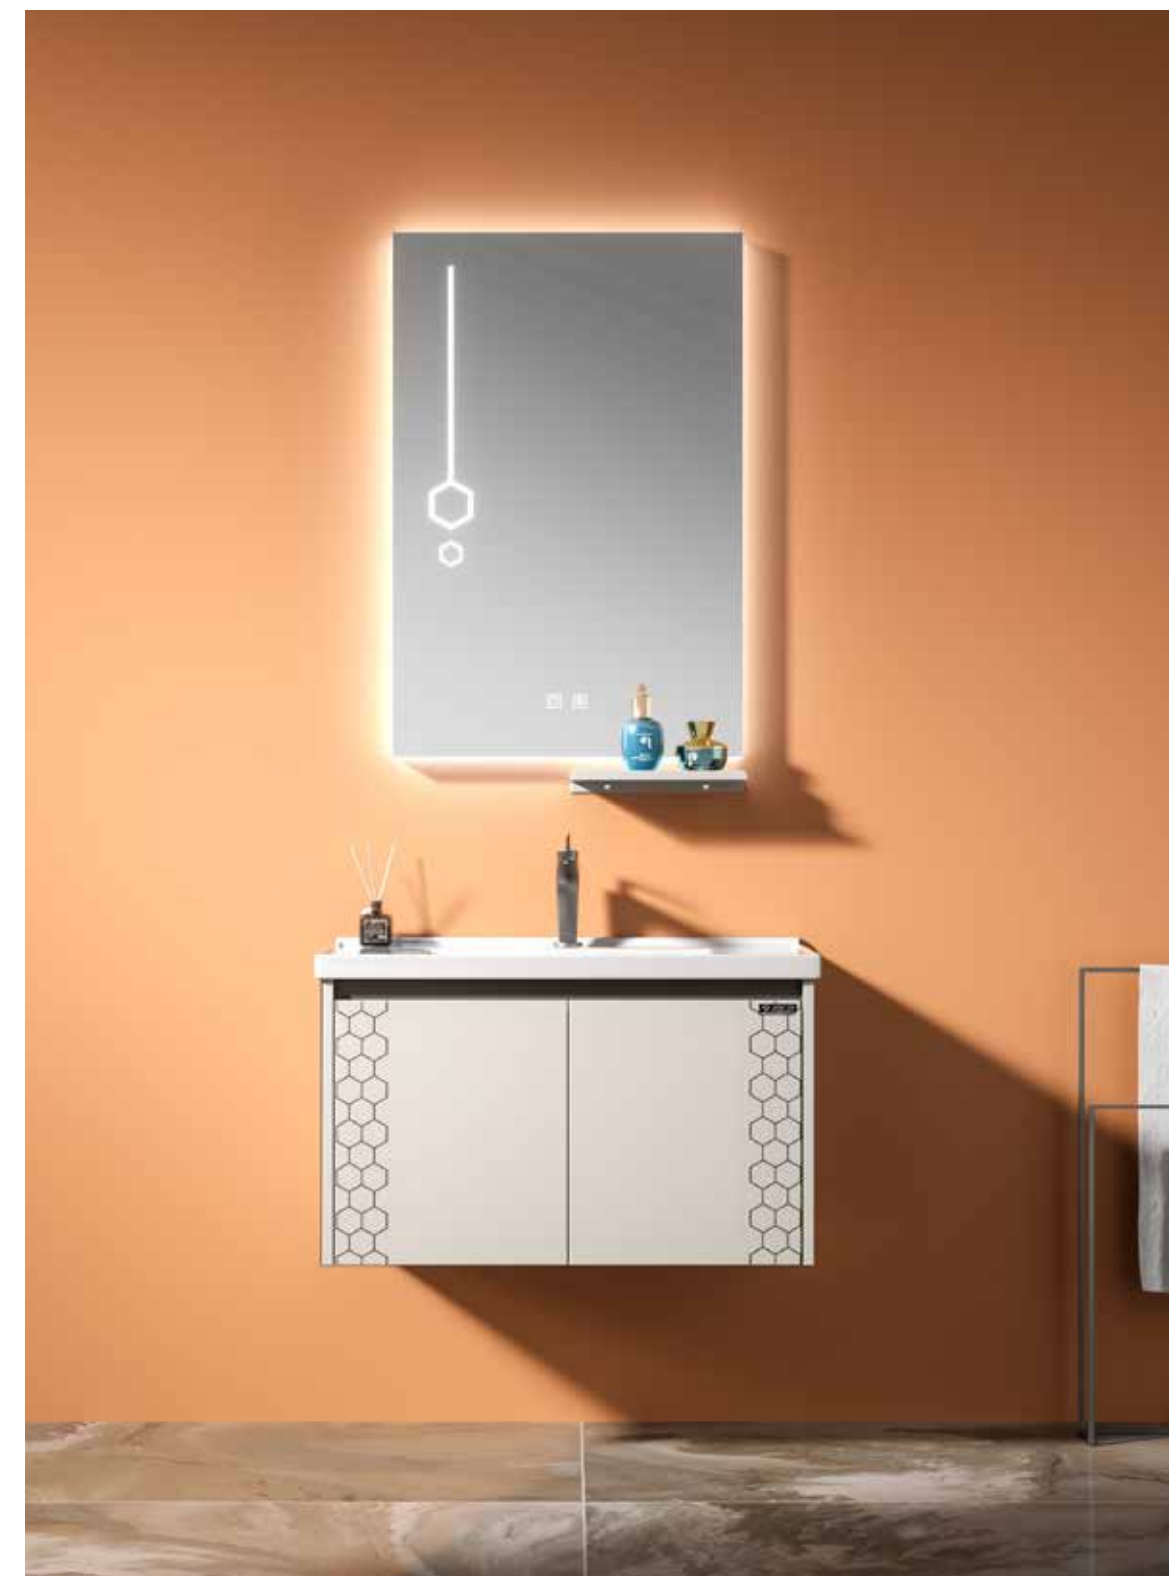

颜色: 子午灰细砂烤漆

台面: 优质陶瓷盆

MODEL: **WSJ-60**

主柜: 800×500mm

镜子: 780×700mm

层架: 350×120mm

颜色: 子午灰细砂烤漆

台面: 优质陶瓷盆