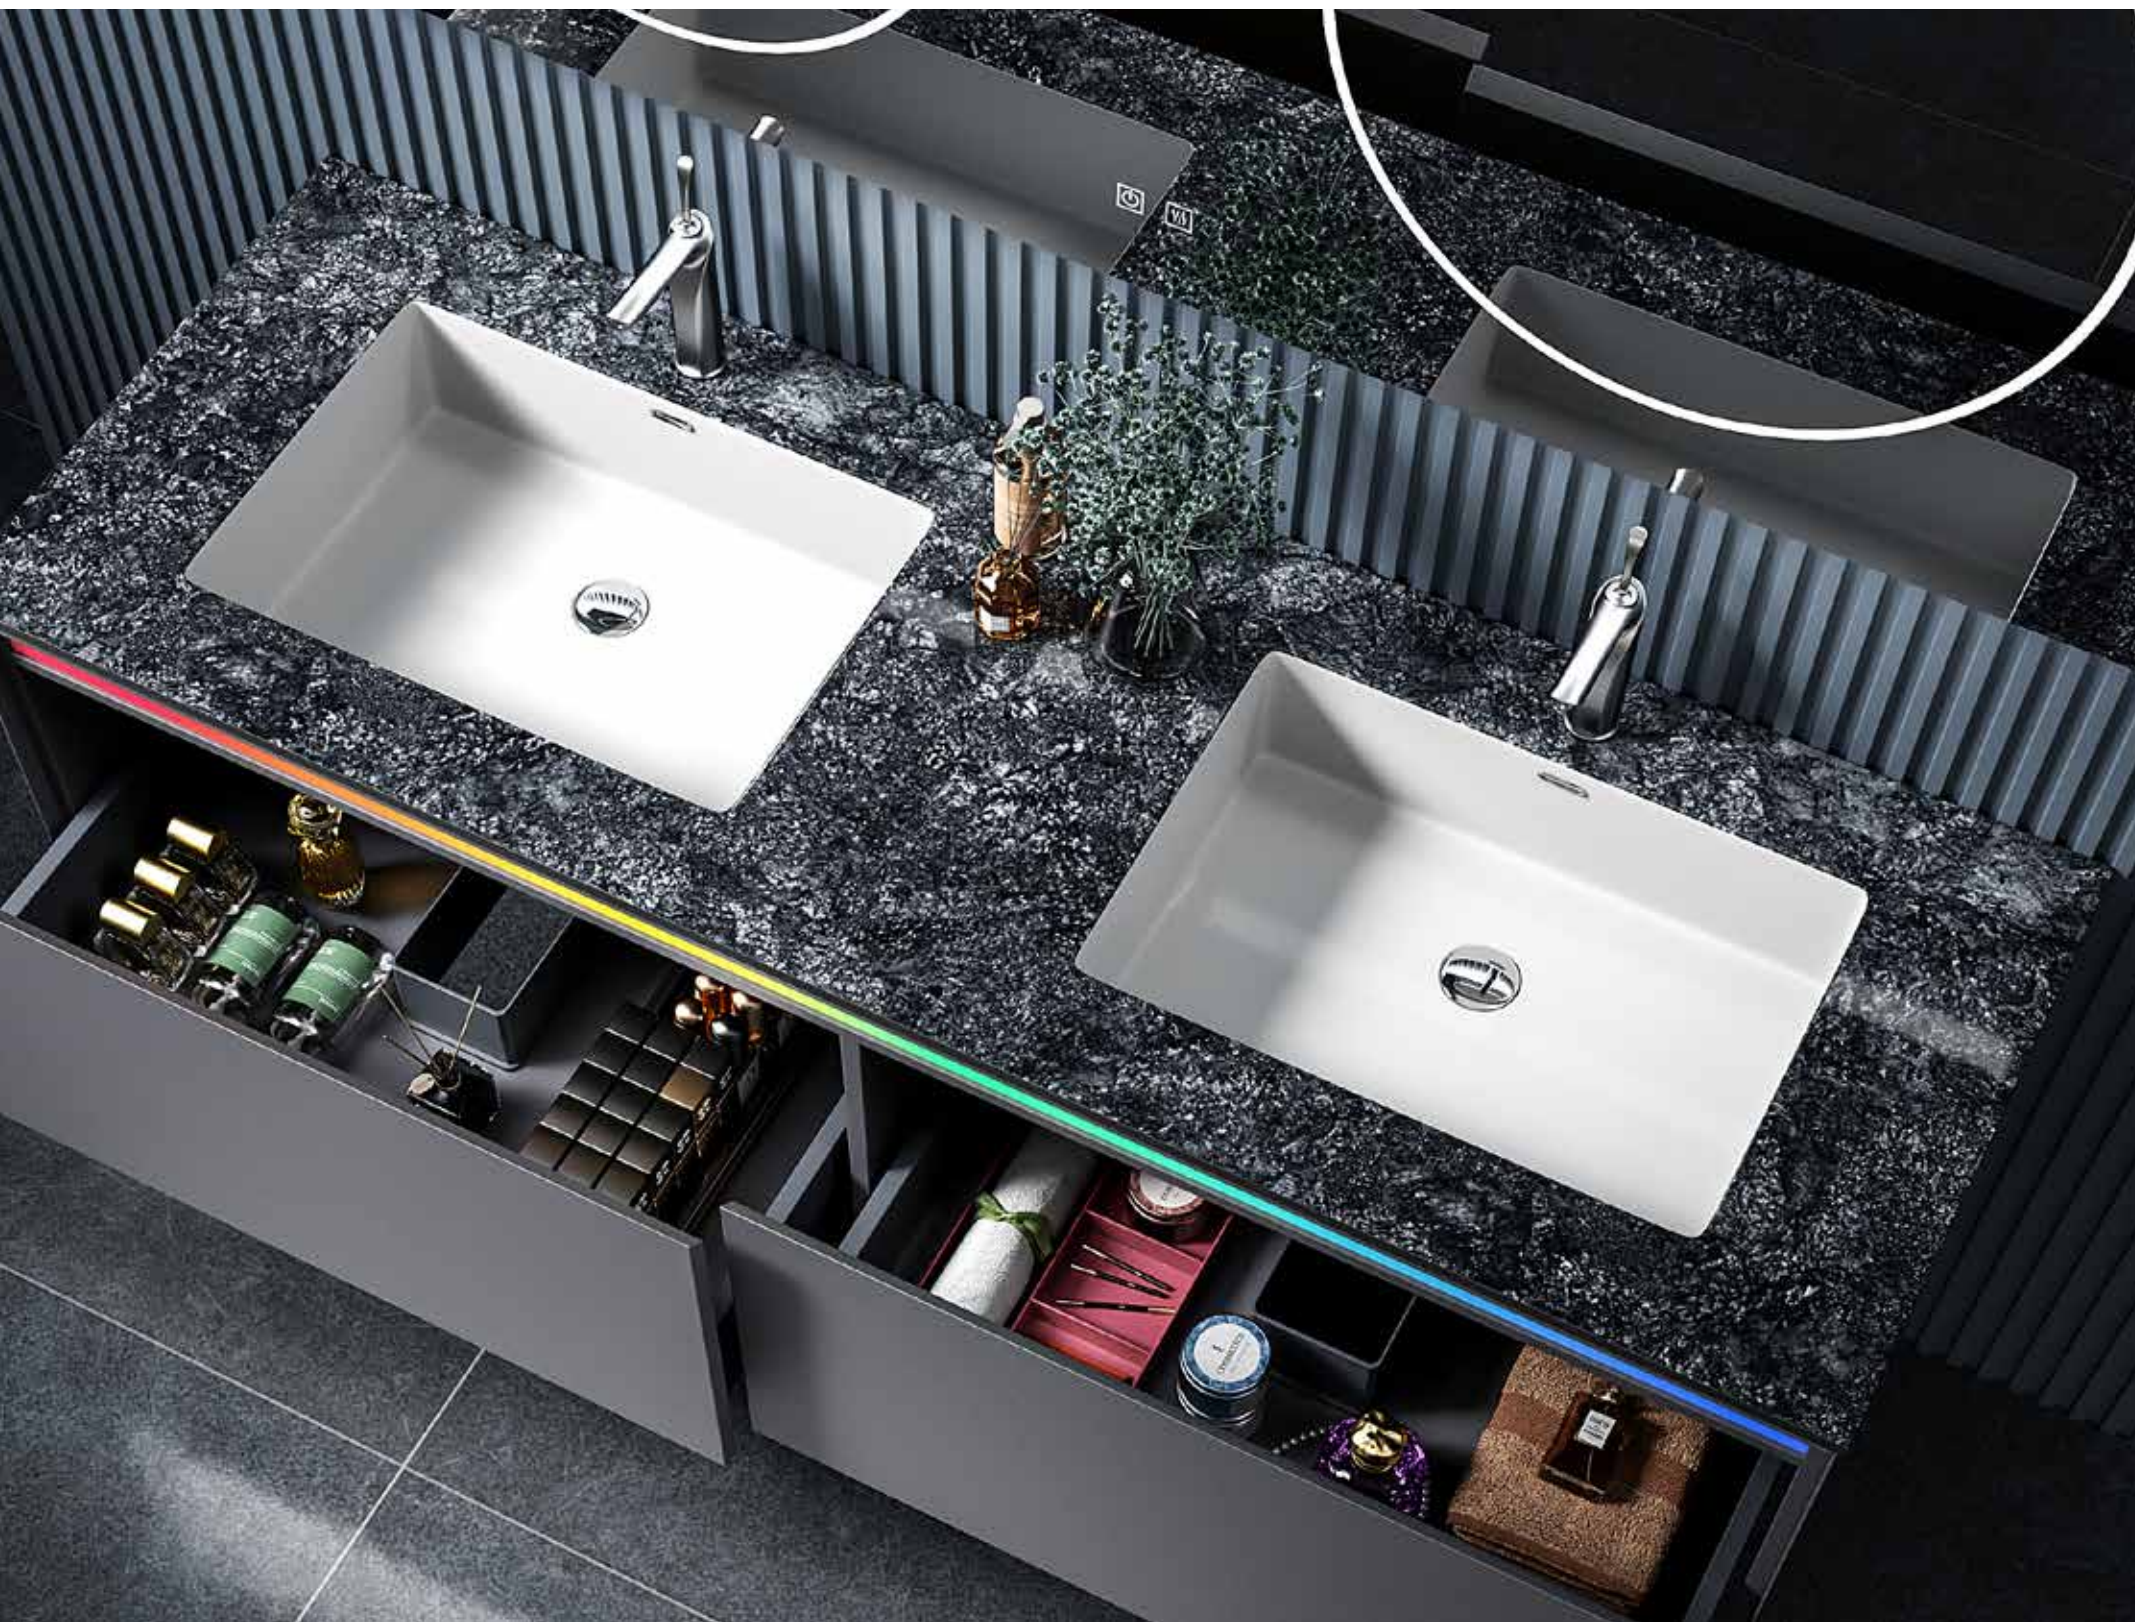

Design the bathroom as an individual space and build special atmosphere for the living space, with much more elegance and sincerity This is what the modern citizens pursue in the world flooded with high quality products everywhere.