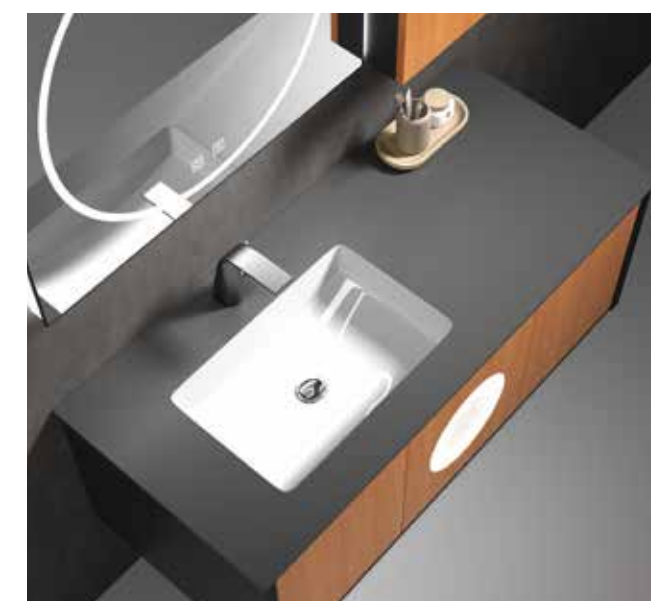

MODEL: **WSJ-162**

主柜: 1200 × 520mm

镜子: 800 × 700mm

侧柜: 360 × 700 × 140mm

颜色: 肤感钻石啡 + 黄柚木纹烤漆

台面: 纯黑岩板无缝拼接盆