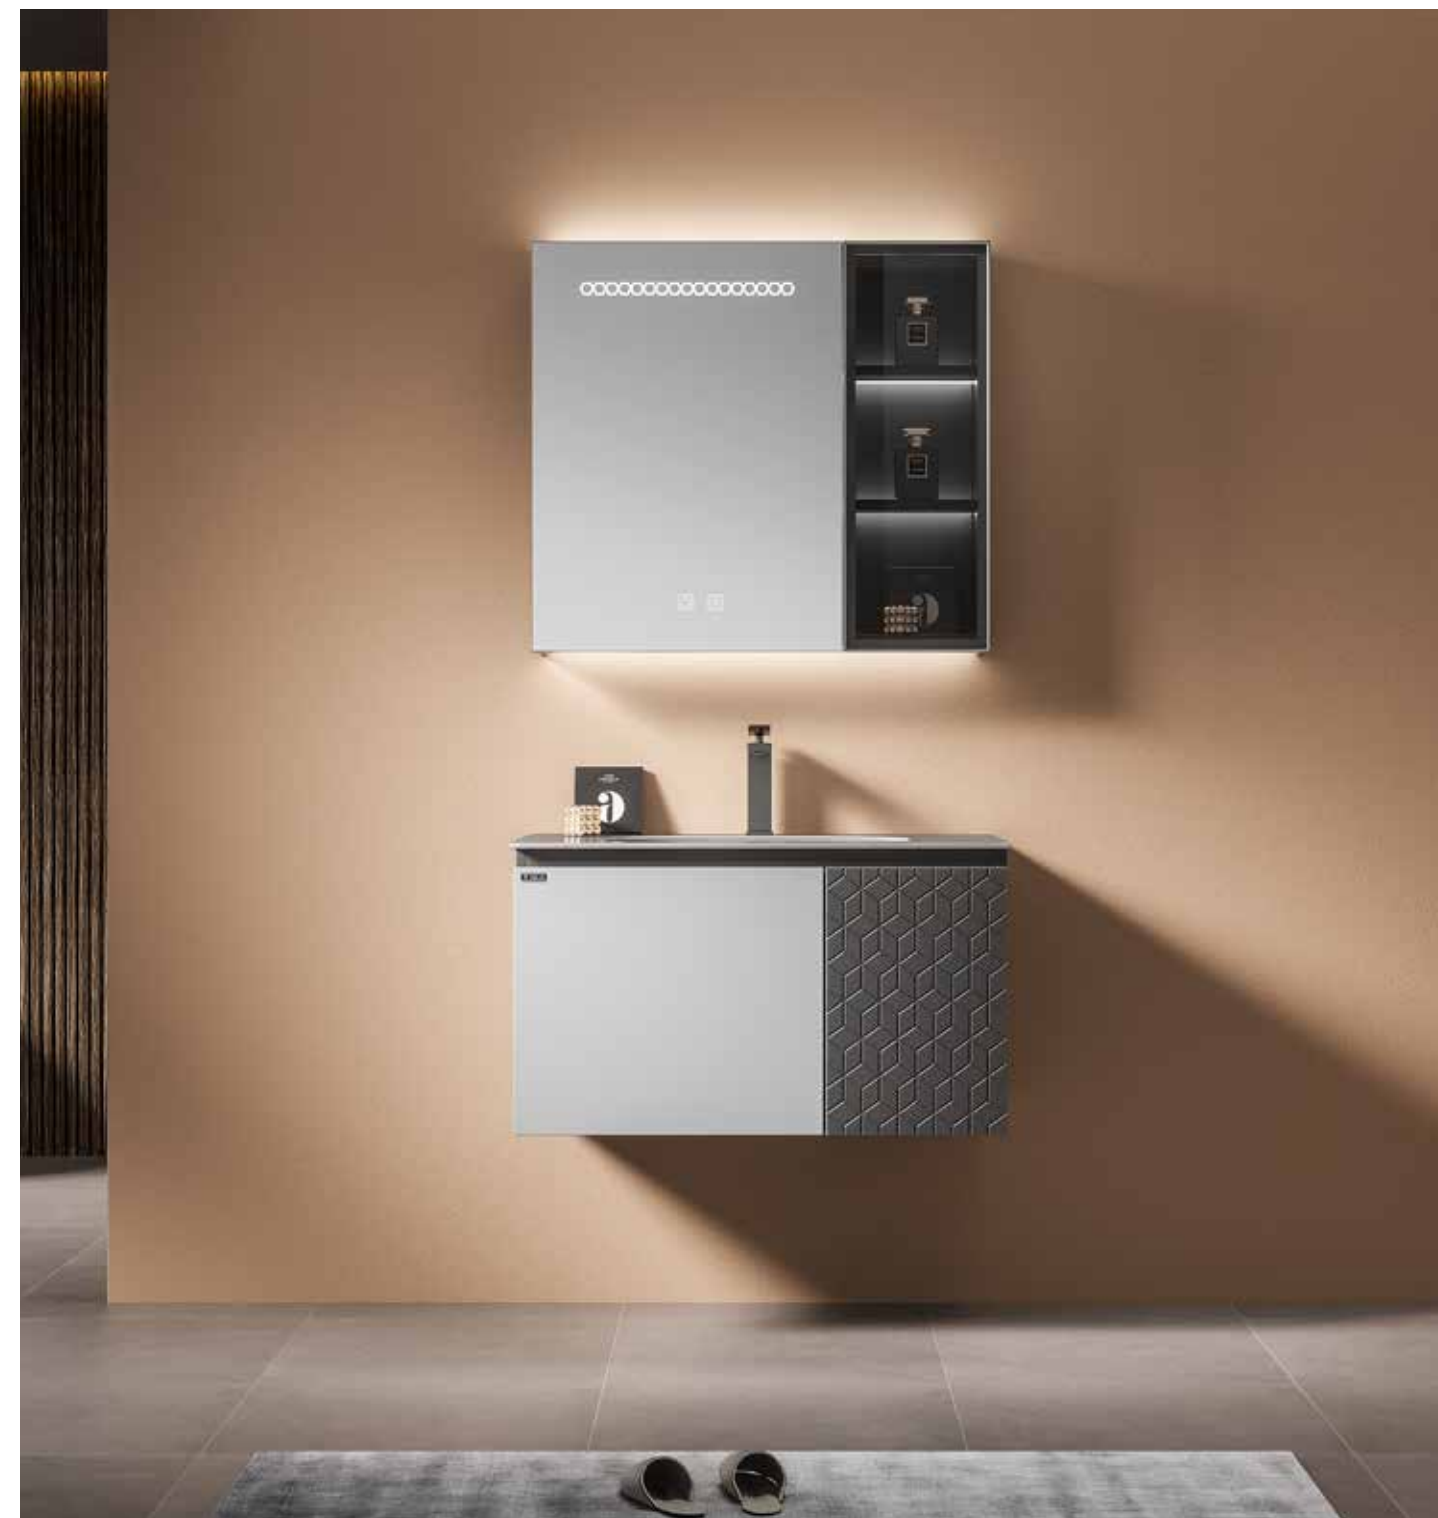

镜柜: 580 × 700 × 140mm
680 × 700 × 140mm
780 × 700 × 140mm

颜色: 子午灰细砂烤漆 + 白砂纹
台面: 优质陶瓷盆

MODEL: WSJ-149

主柜: 600 × 400mm
700 × 400mm
800 × 400mm

镜柜: 580 × 700 × 140mm
680 × 700 × 140mm
780 × 700 × 140mm

颜色: 肤感白烤漆
台面: 优质陶瓷盆