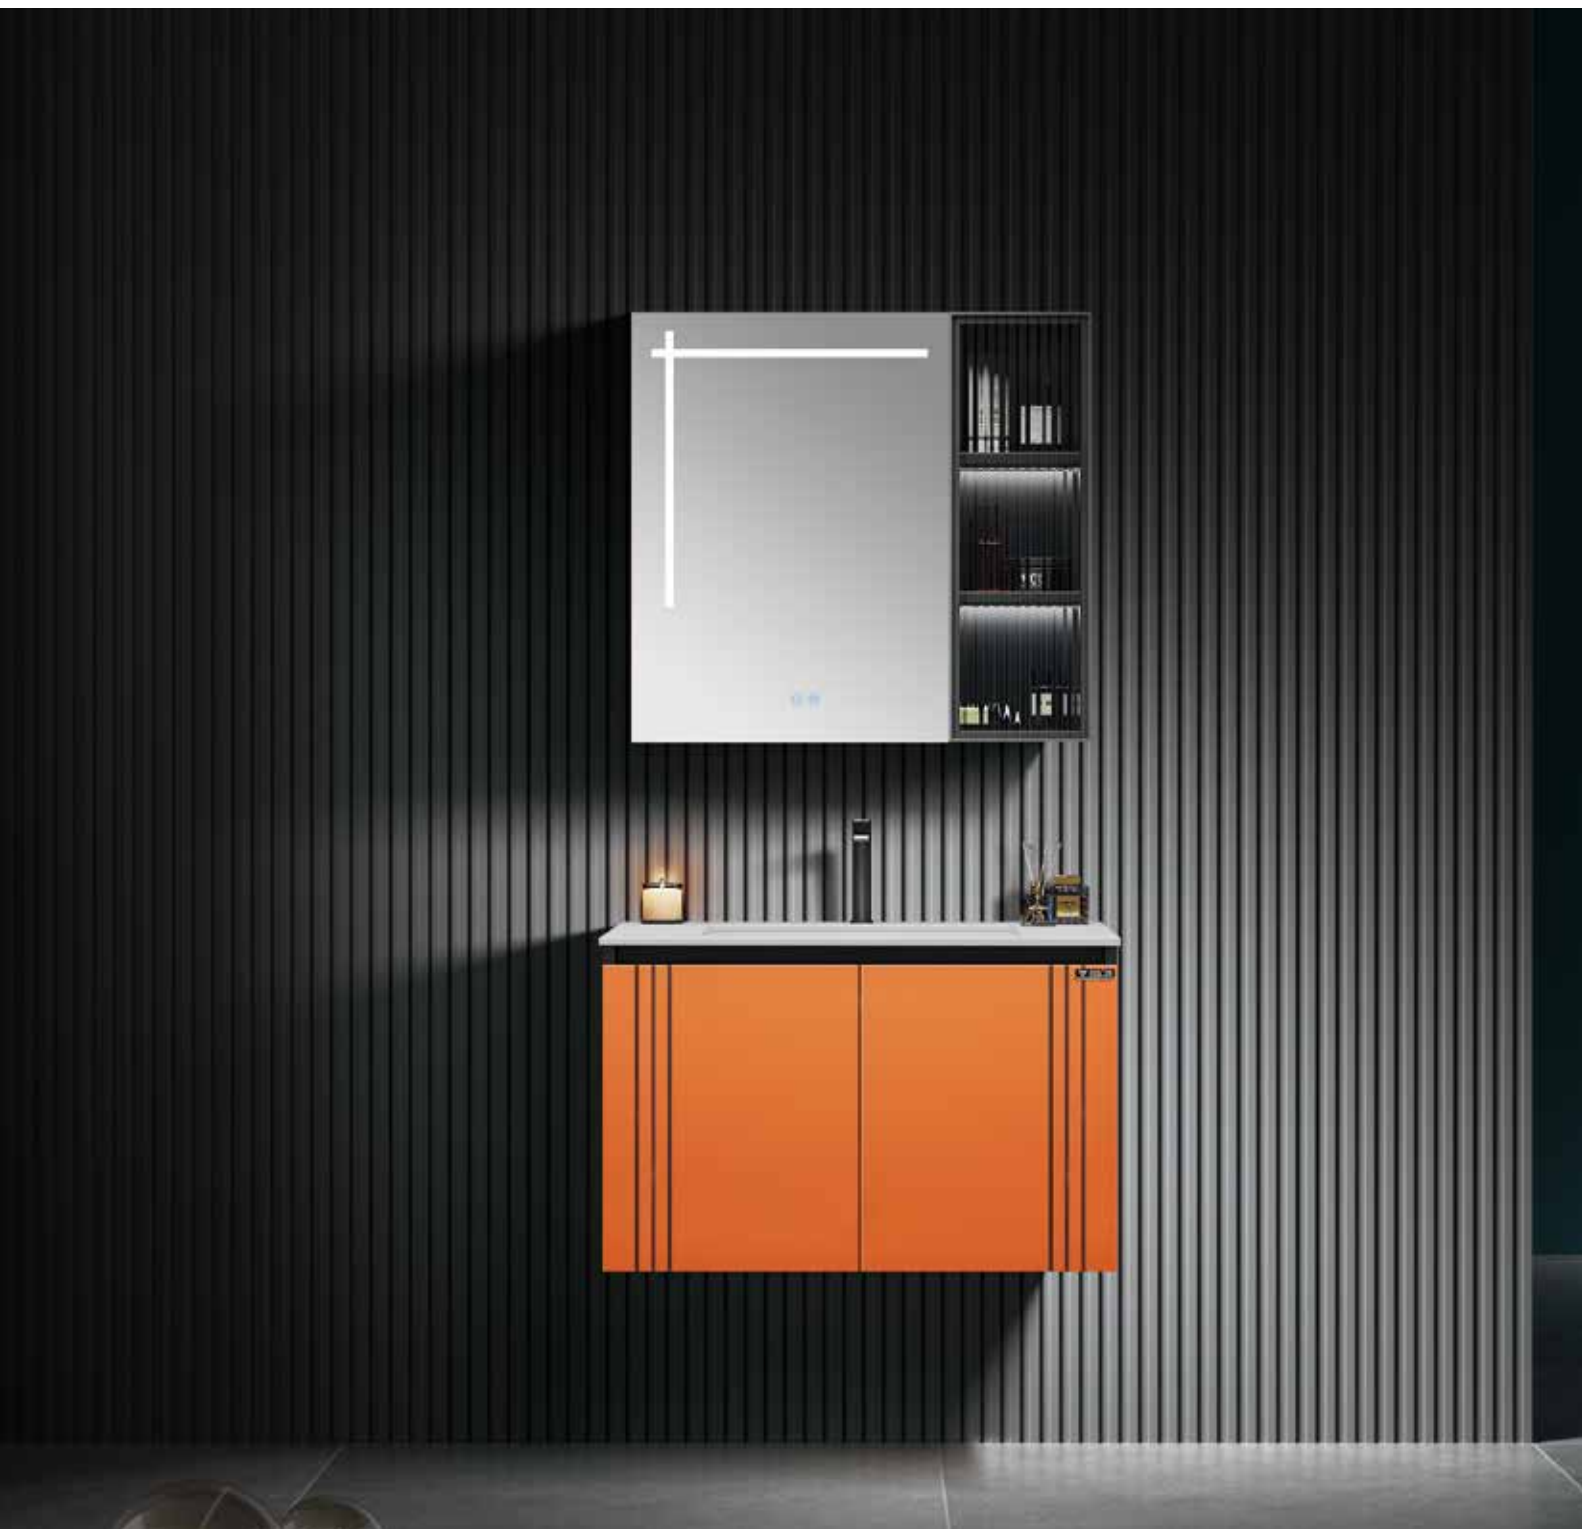

MODEL: **WSJ-70**

主柜: 600 × 500mm
镜子: 600 × 600mm

颜色: 卡其灰砂纹烤漆
台面: 优质陶瓷盆