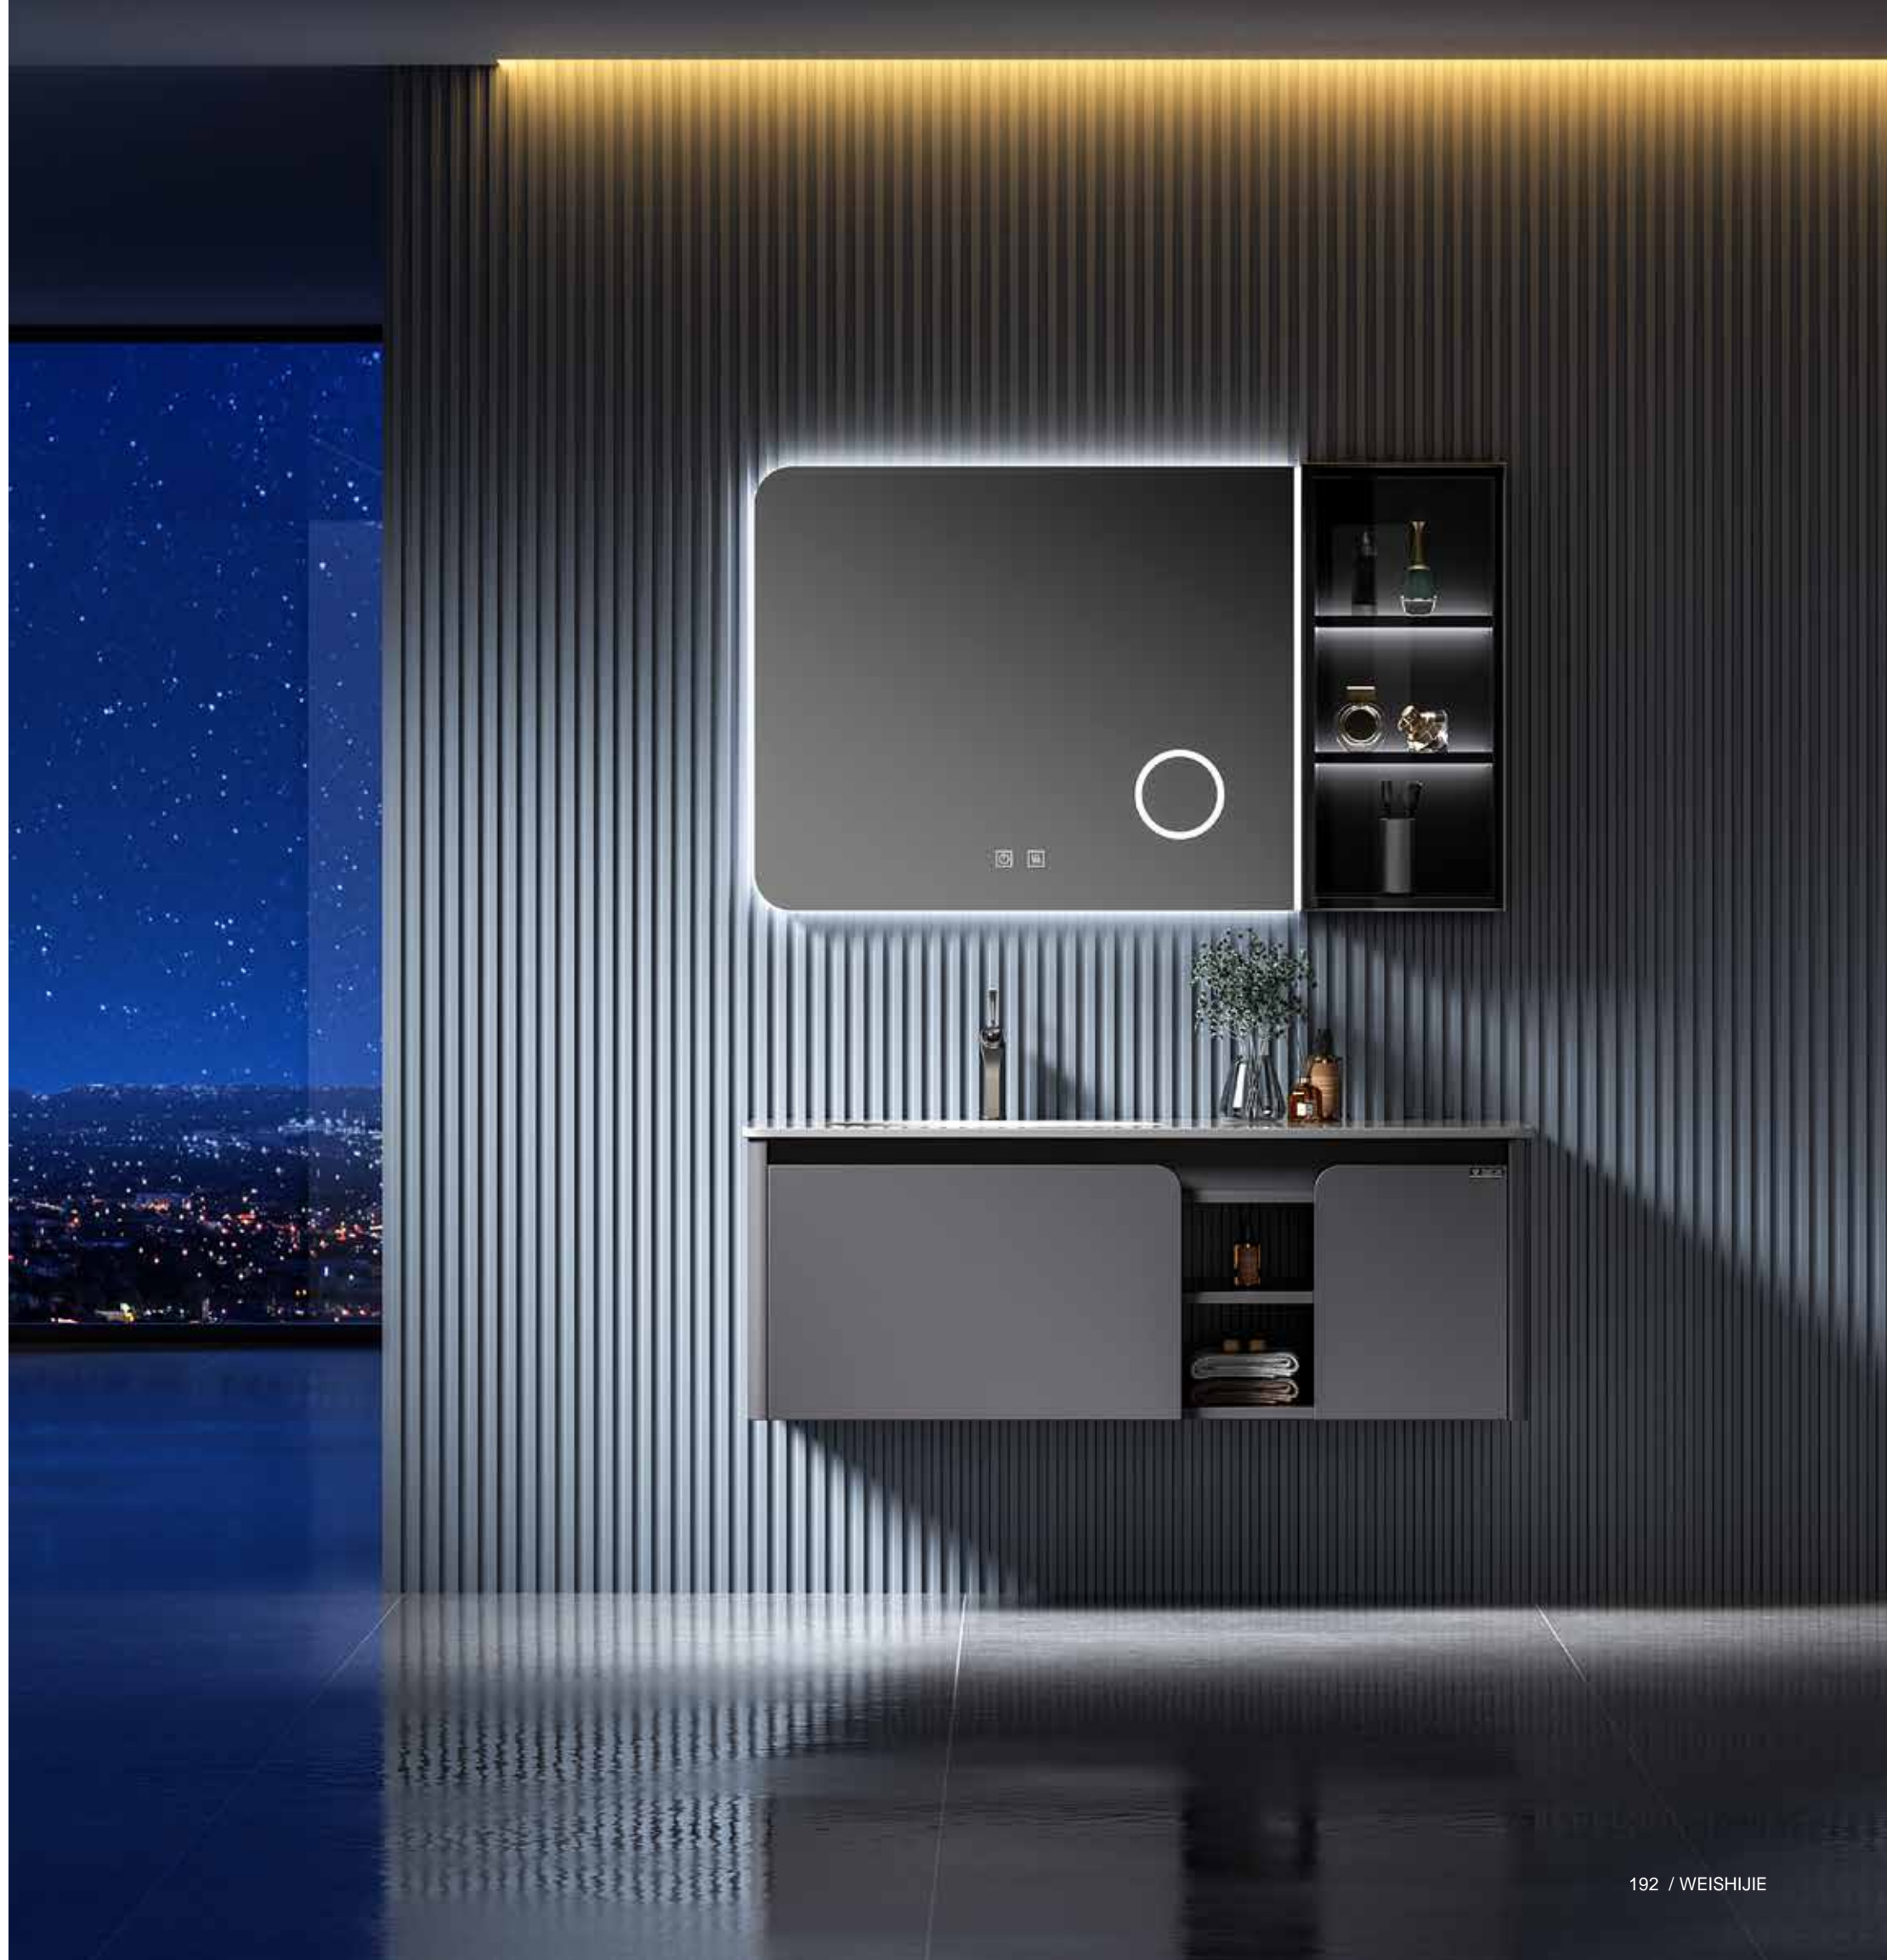

MODEL: **WSJ-16**

主柜: 1200 × 550 × 420mm

镜子: 900 × 700mm

侧柜: 250 × 700 × 140mm

颜色: 深灰细砂烤漆

台面: 星空黑岩板无缝拼接盆

MODEL **WSJ-17**

主柜: 1300 × 550 × 500mm