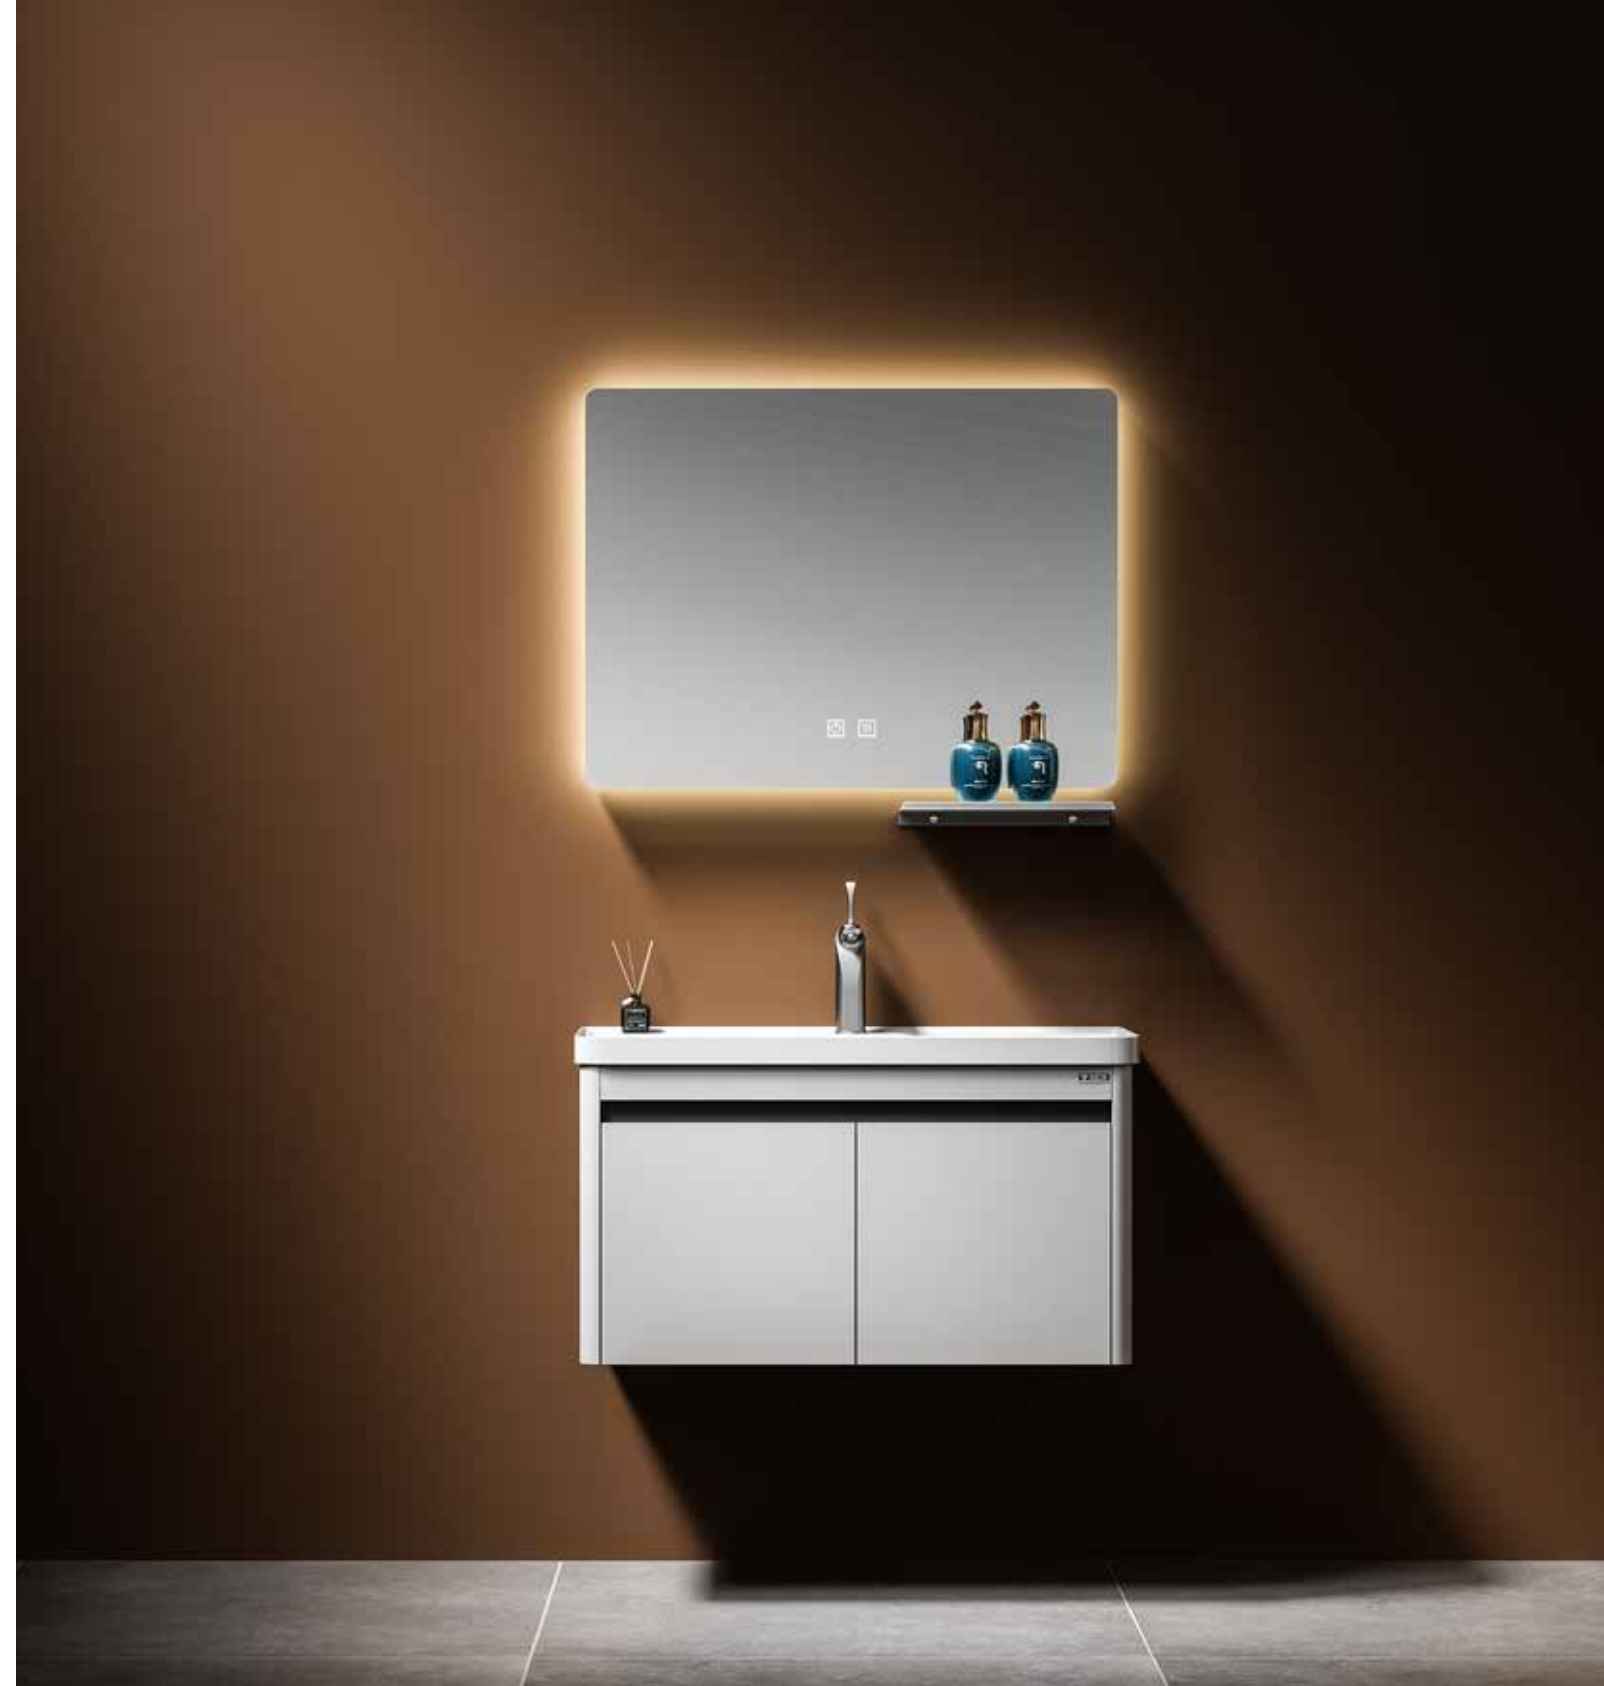

MODEL: **WSJ-145**

主柜: 800 × 470mm
镜柜: 780 × 700 × 140mm

颜色: 子午灰细砂烤漆
台面: 优质陶瓷盆

MODEL: **WSJ-146**

主柜: 800 × 470mm
镜柜: 780 × 700 × 140mm

颜色: 布鲁灰砂烤漆
台面: 优质陶瓷盆