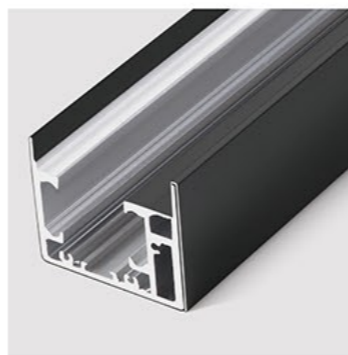

### GY-715

开门方式： 屏风双移门  
 材质颜色： 304不锈钢/镜光、哑黑、玫瑰金  
 玻璃厚度： 8mm  
 产品规格： 非标订做

**GY-719**

开门方式：屏风三移门  
 材质颜色：304不锈钢/哑黑、镜光  
 玻璃厚度：8mm  
 产品规格：非标订做

**GY-720 (钢丝联动门)**

开门方式：屏风一固二联动  
 材质颜色：304不锈钢/枪灰、镜光、哑黑、玫瑰金  
 玻璃厚度：8mm  
 产品规格：非标订做