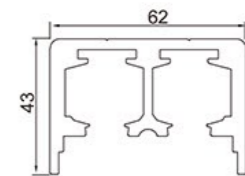

GY005

开门方式: 三面包框双移门
材质颜色: 304不锈钢/沙漠金
玻璃厚度: 8mm
产品规格: 非标订做