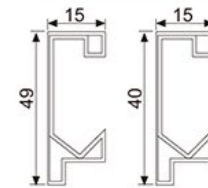

GY1066

开门方式：屏风双移门
材质颜色：304不锈钢/枪灰、哑黑
玻璃厚度：8mm
产品规格：非标订做

GY1067

开门方式：屏风双移门
材质颜色：304不锈钢//枪灰、哑黑、镜光
玻璃厚度：8mm
产品规格：非标订做

GY1068 极窄枪灰

开门方式：扇形二固二移
材质颜色：304不锈钢/枪灰、哑黑、镜光
玻璃厚度：8mm
产品规格：非标订做