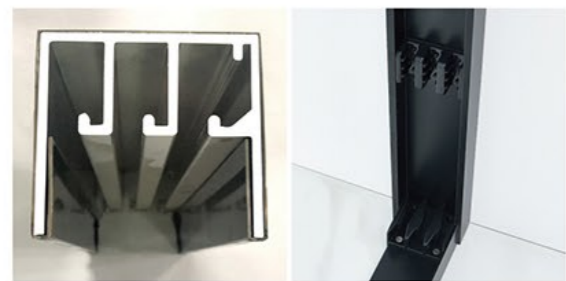

GY-719

开门方式：屏风三移门
材质颜色：304不锈钢/哑黑、镜光
玻璃厚度：8mm
产品规格：非标订做

GY-720 (钢丝联动门)

开门方式：屏风一固二联动
材质颜色：304不锈钢/枪灰、镜光、哑黑、玫瑰金
玻璃厚度：8mm
产品规格：非标订做