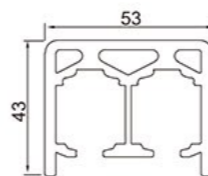

GY003

开门方式: 屏风双移门
材质颜色: 304不锈钢/哑黑
玻璃厚度: 8mm
产品规格: 非标订做

坦克轮