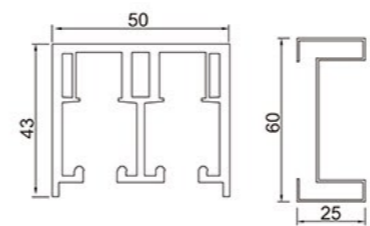

GY002

开门方式：屏风双移门
材质颜色：304不锈钢/白色
玻璃厚度：8mm
产品规格：非标订做