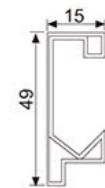

### GY1078

开门方式：全包框双移门  
 材质颜色：304不锈钢/沙漠金  
 玻璃厚度：8mm  
 产品规格：非标订做

SIMPLE  
AND CLEAR

Unique design

拥有匠心独具的设计

**GY1080**

开门方式： 屏风双移门  
 材质颜色： 304不锈钢/枪灰、哑黑、镜光  
 玻璃厚度： 8mm  
 产品规格： 非标订做

型材截面图