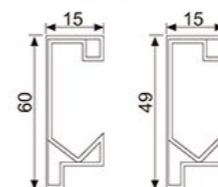

GY-901

开门方式：屏风一固一移
材质颜色：304不锈钢/镜光、哑黑、玫瑰金
玻璃厚度：8mm
产品规格：非标订做