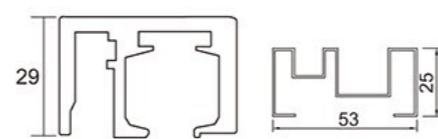

### GY1061

开门方式：屏风三联动  
 材质颜色：304不锈钢/哑黑、枪灰  
 玻璃厚度：8mm  
 产品规格：非标订做

可选带缓冲款

**GY1062**

开门方式：屏风双移门  
 材质颜色：304不锈钢/雪山银  
 玻璃厚度：8mm  
 产品规格：非标订做

4.5分隐藏款

**GY1064**

开门方式：屏风一固定一移  
 材质颜色：304不锈钢/镜光、枪灰  
 玻璃厚度：8mm  
 产品规格：非标订做