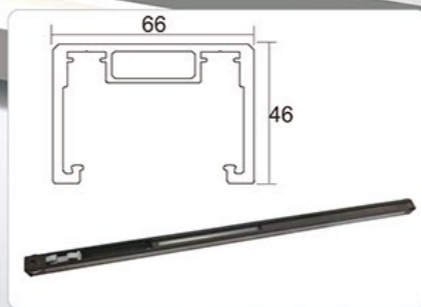

### GY1061

开门方式：屏风三联动  
 材质颜色：304不锈钢/哑黑、枪灰  
 玻璃厚度：8mm  
 产品规格：非标订做

可选带缓冲款

**GY1062**

开门方式：屏风双移门  
 材质颜色：304不锈钢/雪山银  
 玻璃厚度：8mm  
 产品规格：非标订做

4.5分隐藏款

**GY1064**

开门方式：屏风一固定一移  
 材质颜色：304不锈钢/镜光、枪灰  
 玻璃厚度：8mm  
 产品规格：非标订做