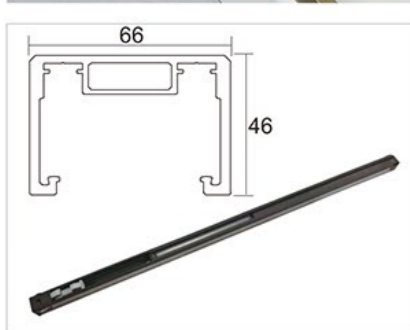

GY1069

开门方式：半包框双移门
材质颜色：304不锈钢/沙漠金、哑黑
玻璃厚度：8mm
产品规格：非标订做

GY1071

开门方式：屏风双移门
材质颜色：304不锈钢/哑黑、枪灰
玻璃厚度：8mm
产品规格：非标订做

GY1073

开门方式：屏风双移门
材质颜色：304不锈钢/哑黑、枪灰、镜光
玻璃厚度：8mm
产品规格：非标订做