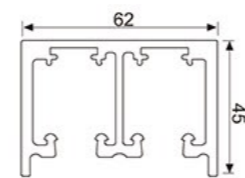

### GY1078

开门方式：全包框双移门  
 材质颜色：304不锈钢/沙漠金  
 玻璃厚度：8mm  
 产品规格：非标订做

SIMPLE  
AND CLEAR

Unique design

拥有匠心独具的设计

**GY1080**

开门方式： 屏风双移门  
 材质颜色： 304不锈钢/枪灰、哑黑、镜光  
 玻璃厚度： 8mm  
 产品规格： 非标订做

型材截面图