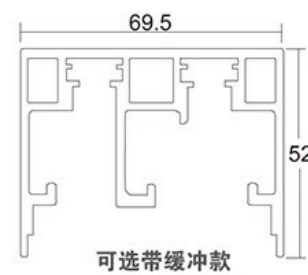

GY1061

开门方式：屏风三联动
材质颜色：304不锈钢/哑黑、枪灰
玻璃厚度：8mm
产品规格：非标订做