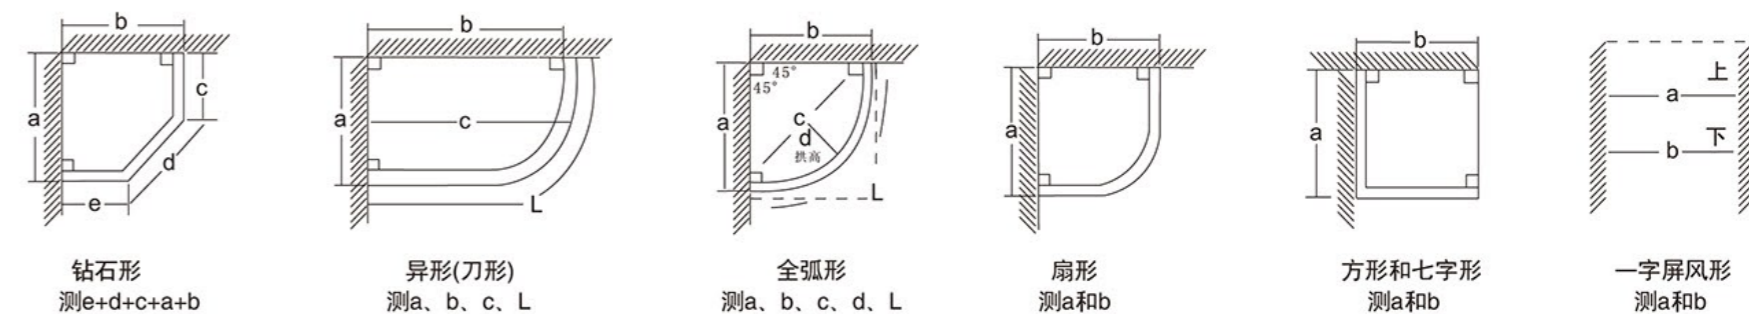

淋浴房的保养与维护

CARE AND MAINTENANCE OF THE SHOWER

一、清洁

- 1、清洁淋浴房的四壁和底盆时，请使用柔软干布，如有轻微的污垢。请用柔软的布或海绵中性清洁剂进行清洗，在清除顽固污垢时，请使用酒精清除。
- 2、在使用浴室专用洗涤剂时，请务必按其容器上所说明的注意事项正确使用。错误的使用方法会给人产生不良影响，并且容易使产品出现一些不良情况。
- 3、请勿使用以下物品进行清洁：酸性、碱性溶剂、药品（如盐酸）、丙酮稀释剂等溶剂、去污粉等，否则，会对人体产生不良影响，并且导致产品出现一些不良状况。

二、怎样使用和保养淋浴房的滑轮

- 1、推拉式淋浴房，目前有滑动块和滑动轮等两种方式。
- 2、滑轮、滑块在使用中应该注意的问题：
  - (1) 避免下面用力冲撞滑动门，以免造成滑动门脱落；
  - (2) 注意定期清洁滑轮、滑块、加注润滑剂（润滑剂或滑蜡）
  - (3) 定期调整滑块的调节螺丝，保证滑块对活动门的有效承载和良好滑动。

三、钢化玻璃的保养

- 1、不要用尖锐物打击或撞击玻璃表面，以免出现破损。
- 2、不要用天那水类腐蚀性液体擦拭玻璃表面，以免破坏表面光泽。
- 3、不要用粗糙的物料擦拭玻璃表面，以免出现刮痕。

四、铝合金框架保养

- 1、静电喷粉类产品（如白色、骨色、黄色、红色、紫色等固体喷塑类）首先防止阳光直射与暴晒，因为树脂材料和色基粉会发生光敏反应，造成喷塑层褪色；其次不能用腐蚀性液体或材料进行擦拭；第三是不能用粗糙物料（包括牙膏）擦拭表面；第四不能用尖锐物刻画表面，如铝材出现污渍，请用中性洗洁剂溶于水后擦拭。
- 2、氧化着色类产品（金色、银色、哑银、拉丝等表面着色类）；这些产品相对于静电喷涂类产品来说不容易褪色，但其硬度较差，更不能尖锐物刻画表面。如果铝材表面出现污渍，请用中性洗洁剂溶于水后擦拭。

淋浴房测量尺寸图

产品外形方向辨别示意图