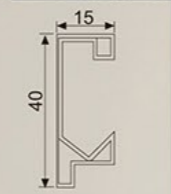

GY1052 (全包框钻石)

开门方式: 钻石形侧移门
材质颜色: 304不锈钢/枪灰
玻璃厚度: 8mm
产品规格: 非标订做

型材截面图

GY1053

开门方式: 屏风二固一开
材质颜色: 304不锈钢/哑黑
玻璃厚度: 8/10mm
产品规格: 非标订做

上下轨

GY1053A

开门方式: 钻石形二固一开
材质颜色: 304不锈钢/枪灰
玻璃厚度: 8/10mm
产品规格: 非标订做