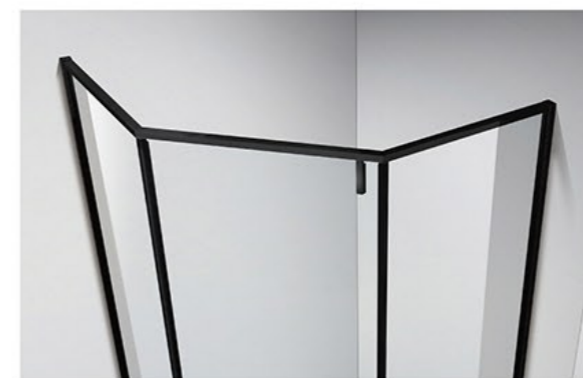

GY-715

开门方式： 屏风双移门
材质颜色： 304不锈钢/镜光、哑黑、玫瑰金
玻璃厚度： 8mm
产品规格： 非标订做