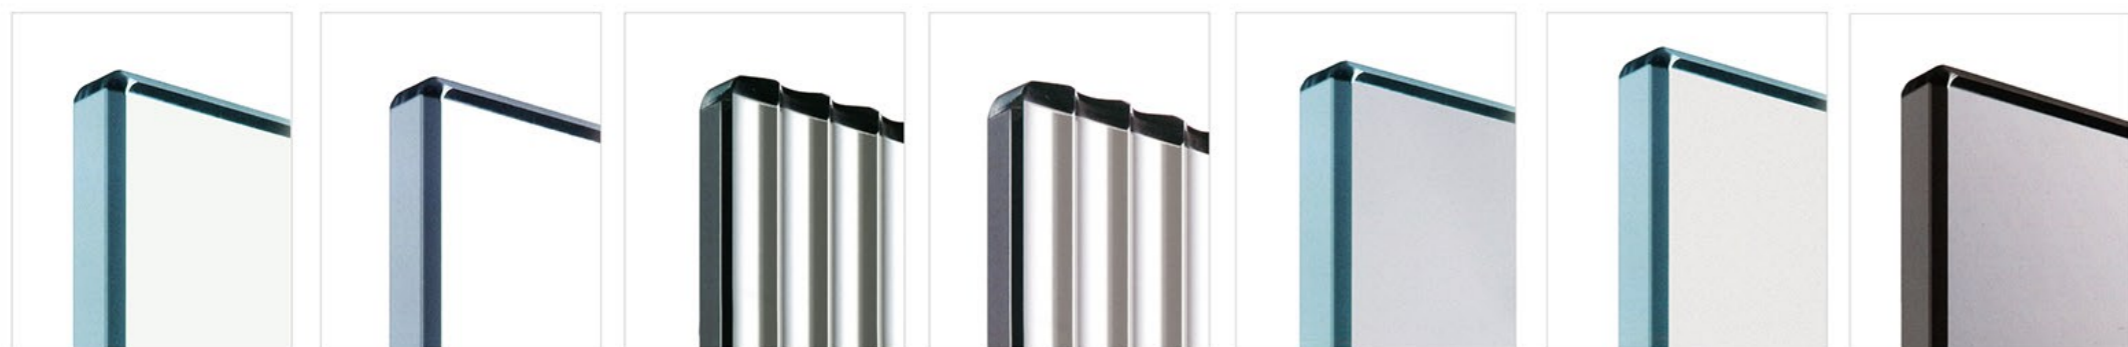

可定制玻璃色卡 (以色板颜色为准)

光玻 (普白) 超白玻璃 长虹玻璃 超白长虹玻璃 磨砂玻璃 蒙砂玻璃 灰玻