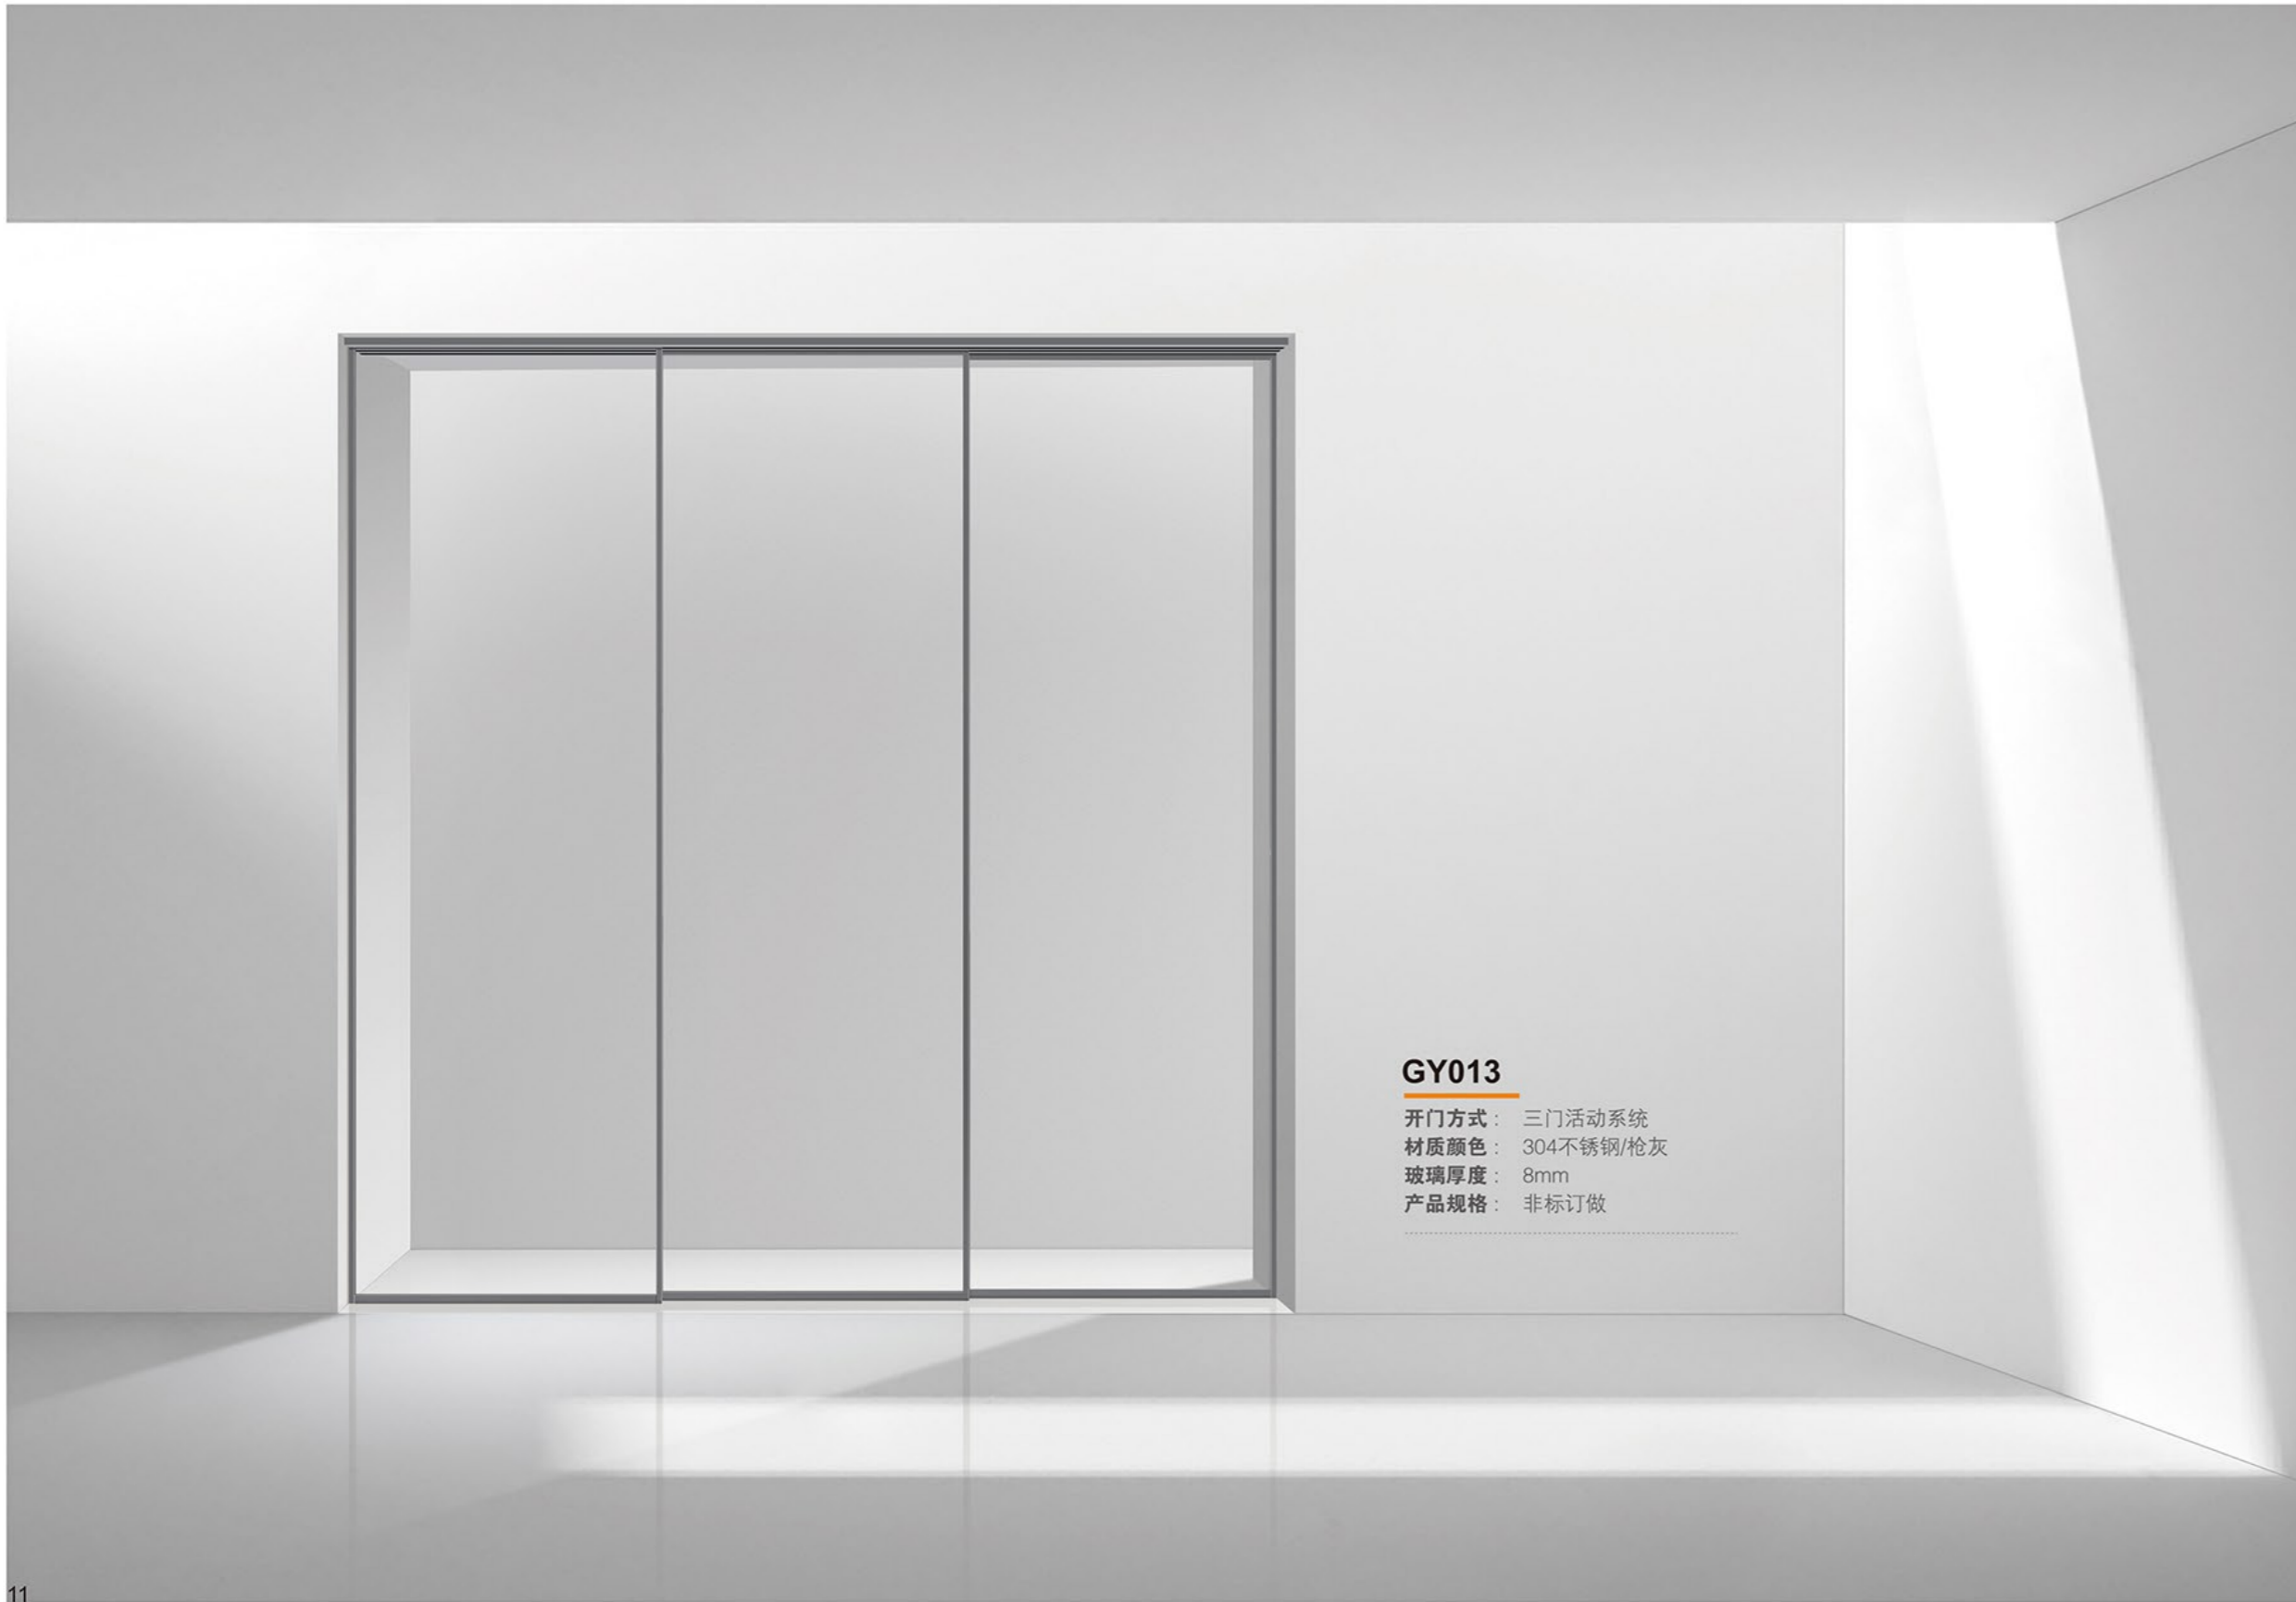

GY013

开门方式：三门活动系统
材质颜色：304不锈钢/枪灰
玻璃厚度：8mm
产品规格：非标订做

我们淋浴房 ⑤大特性
愿与你一起改善浴室生活
IMPROVE CHARACTERISTICS OF OUR SHOWER ROOM
I WISH TO IMPROVE BATHROOM LIFE WITH YOU.

- 01 TO BE WATERPROOF 要防水
- 02 TO BE SAFE 要安全
- 03 TO BE SECURE 要稳固
- 04 TO BE HAVE QUALITY 要有品
- 05 TO BE BRANDED 要够牌