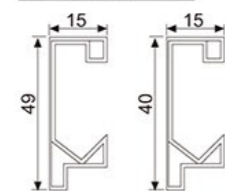

GY1077A

开门方式：T形侧移门
材质颜色：304不锈钢/枪灰、哑黑
玻璃厚度：8mm
产品规格：非标订做

型材截面图

GY1077

开门方式：方型侧移门
材质颜色：304不锈钢/哑黑、枪灰
玻璃厚度：8mm
产品规格：非标订做