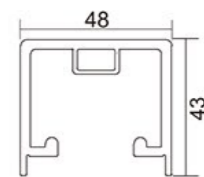

**GY1065**

开门方式：屏风一固定一移  
 材质颜色：304不锈钢/哑黑  
 玻璃厚度：8mm  
 产品规格：非标订做

型材截面图

**GY1066**

开门方式：屏风双移门  
 材质颜色：304不锈钢/枪灰、哑黑  
 玻璃厚度：8mm  
 产品规格：非标订做

极窄边料(可装6公分石基)

**GY1067**

开门方式：屏风双移门  
 材质颜色：304不锈钢//枪灰、哑黑、镜光  
 玻璃厚度：8mm  
 产品规格：非标订做