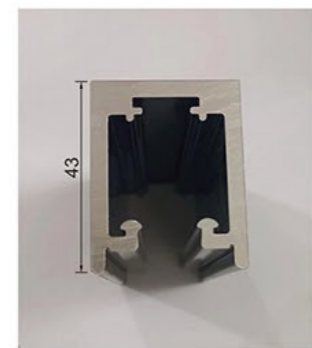

GY1088 (下挡件款)

开门方式：T形三固一移
材质颜色：304不锈钢/哑黑、枪灰
玻璃厚度：8mm
产品规格：非标订做

GY1088 (包框款)

开门方式：T形三固一移
材质颜色：304不锈钢/哑黑、枪灰
玻璃厚度：8mm
产品规格：非标订做

GY1092

开门方式：屏风二固一开
材质颜色：304不锈钢/哑黑、镜光
玻璃厚度：8/10mm
产品规格：非标订做

GY1093

开门方式：屏风折叠门
材质颜色：304不锈钢/哑黑、镜光
玻璃厚度：8mm
产品规格：非标订做