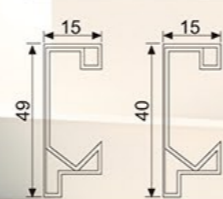

**GY1081A**

开门方式： 钻石形二固二移  
 材质颜色： 304不锈钢/哑黑、枪灰、镜光  
 玻璃厚度： 8mm  
 产品规格： 非标订做

**GY-1082**

开门方式： 钻石形侧移门  
 材质颜色： 304不锈钢/枪灰  
 玻璃厚度： 8mm  
 产品规格： 非标订做

**型材截面图**

**GY1087**

开门方式： 屏风一固一移  
 材质颜色： 304不锈钢/枪灰、哑黑、镜光  
 玻璃厚度： 8mm  
 产品规格： 非标订做