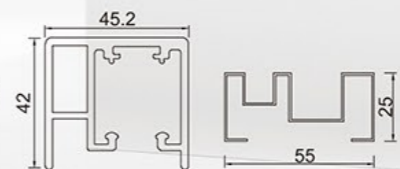

**GY1081A**

开门方式： 钻石形二固二移  
 材质颜色： 304不锈钢/哑黑、枪灰、镜光  
 玻璃厚度： 8mm  
 产品规格： 非标订做

**GY-1082**

开门方式： 钻石形侧移门  
 材质颜色： 304不锈钢/枪灰  
 玻璃厚度： 8mm  
 产品规格： 非标订做

**型材截面图**

**GY1087**

开门方式： 屏风一固一移  
 材质颜色： 304不锈钢/枪灰、哑黑、镜光  
 玻璃厚度： 8mm  
 产品规格： 非标订做