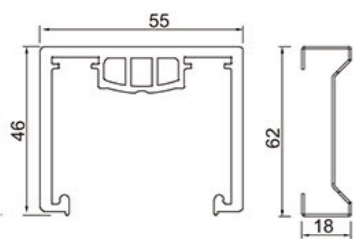

专业打造不锈钢淋浴房

别致设计·无惧细节

第九期

**GY001(铸件款)**

开门方式：屏风双移门  
 材质颜色：304不锈钢/哑黑  
 玻璃厚度：8mm  
 产品规格：非标订做

**GY001A(下滑块款)**

开门方式：屏风双移门  
 材质颜色：304不锈钢/白色、枪灰  
 玻璃厚度：8mm  
 产品规格：非标订做

**GY002**