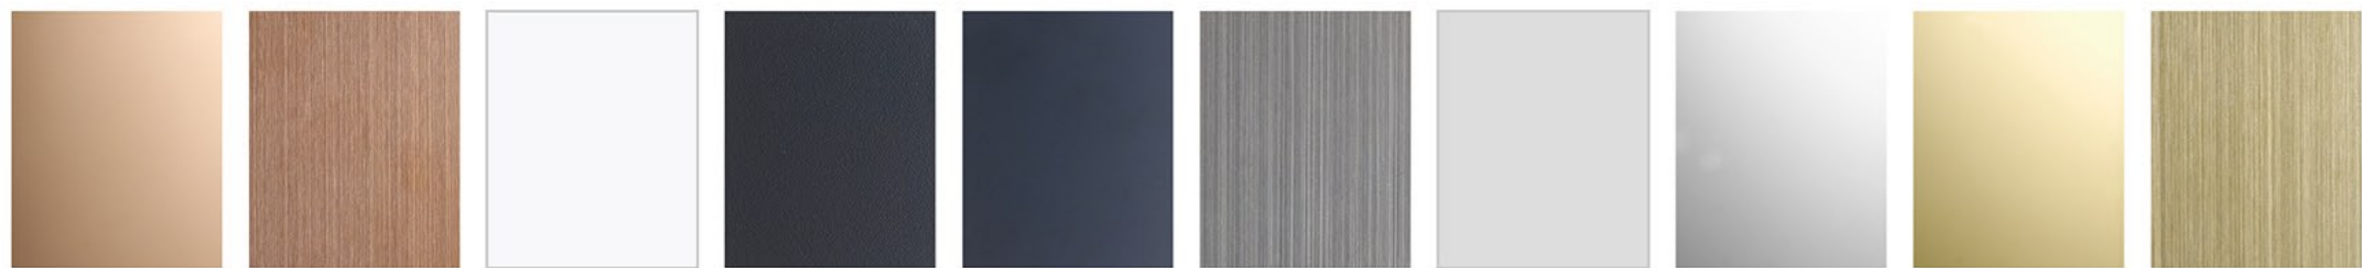

# COLOUR

可选颜色  
Optional color

多种颜色，满足您对颜色选择的需求

玫瑰金 玫瑰金拉丝 哑白 黑拉丝 哑黑 枪灰拉丝 雪山银 镜光 钛金 钛金拉丝