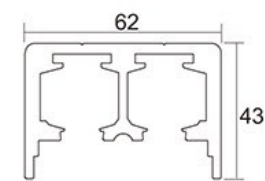

GY1078

开门方式：全包框双移门
材质颜色：304不锈钢/沙漠金
玻璃厚度：8mm
产品规格：非标订做