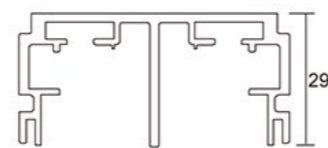

GY1059

开门方式： 全包框双移门
材质颜色： 304不锈钢/枪灰、哑黑、镜光
玻璃厚度： 8mm
产品规格： 非标订做