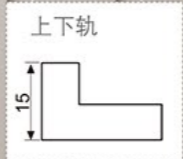

New light luxury

新轻奢 轻奢从未如此现代
简约线条的延伸
大胆色块的碰撞
这便是新轻奢
所传递的精致与奢华理念。

GY1054

开门方式： 钻石形二固一开
材质颜色： 304不锈钢/枪灰
玻璃厚度： 8mm
产品规格： 非标订做

GY1057

开门方式： 钻石形二固一开
材质颜色： 304不锈钢/枪灰
玻璃厚度： 8/10mm
产品规格： 非标订做