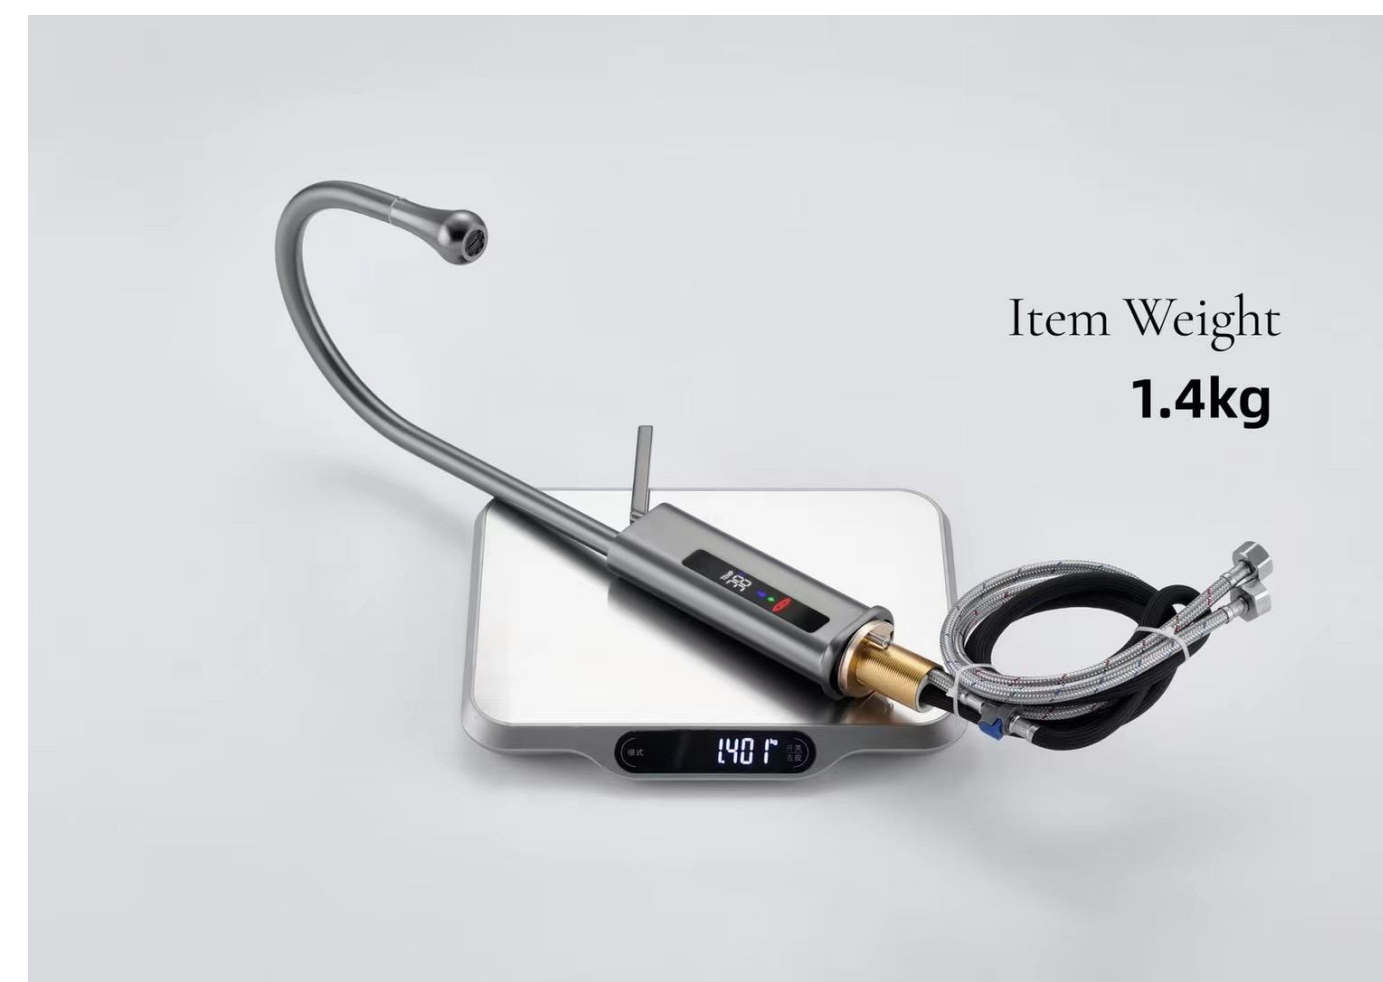

Item Weight
1.4kg