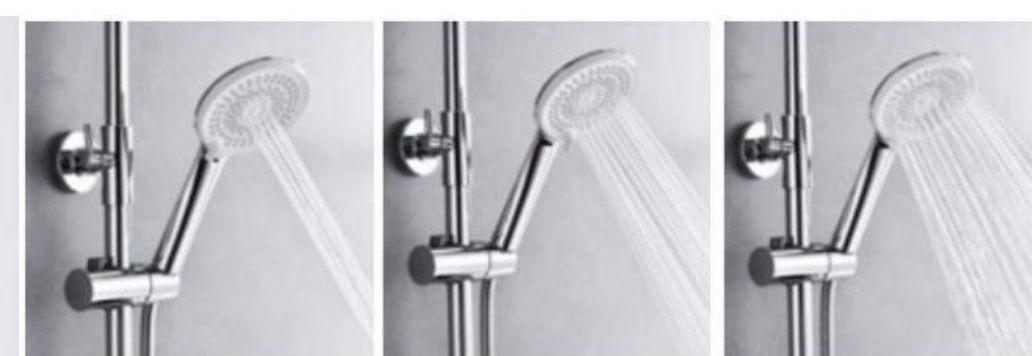

意大利系列

没有刻意堆砌的修饰与约束，唯有充满诗意、意味、浪漫的个性设计，不经意中勾勒出了都市生活中的独树一帜的自然风格。于细节之间诠释非凡品味，于动静之间演绎上乘意识。

There are no artificial decorations and constraints, only poetic, original and romantic personality design, which inadvertently outlines a unique natural style in urban life. Interpret extraordinary taste between details, and interpret upper-level consciousness between movement and stillness.