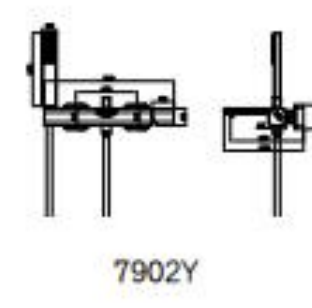

7901L

单把单芯龙头
Single handle basin mixer
表面颜色: 拉丝金
Finish: Brushed gold

7901GL

单把单芯龙头
Single handle basin mixer
表面颜色: 拉丝金
Finish: Brushed gold

7901W

单把单芯龙头
Single handle basin mixer
表面颜色: 白色
Finish: White

7901GW

单把单芯龙头
Single handle basin mixer
表面颜色: 白色
Finish: White

7903L

暗装单芯龙头
Concealed basin mixer
表面颜色: 拉丝金
Finish: Brushed gold

79A1L

单功能暗装淋浴主体
Single function mixer
表面颜色: 拉丝金
Finish: Brushed gold

7902W

淋浴花洒
Shower Set
表面颜色: 白色
Finish: White

7902YW

淋浴龙头
Bathub mixer
表面颜色: 白色
Finish: White

79AYW

暗装淋浴暗装龙头
Concealed bathtub mixer
表面颜色: 白色
Finish: White

7908W

淋浴花洒
Shower Set
表面颜色: 白色
Finish: White

79A2W

暗装淋浴暗装花洒
Concealed shower
表面颜色: 白色
Finish: White

7901

单把单芯龙头
Single handle basin mixer
表面颜色: 铬色
Finish: Chrome

7901G

单把单芯龙头
Single handle basin mixer
表面颜色: 铬色
Finish: Chrome

7902

淋浴花洒
Shower Set
表面颜色: 铬色
Finish: Chrome

7902Y

淋浴龙头
Bathub mixer
表面颜色: 铬色
Finish: Chrome

79AY

暗装淋浴暗装龙头
Concealed bathtub mixer
表面颜色: 铬色
Finish: Chrome

7908

淋浴花洒
Shower Set
表面颜色: 铬色
Finish: Chrome

79A2

暗装淋浴暗装花洒
Concealed shower
表面颜色: 铬色
Finish: Chrome

SIZE/PARTS:

7901

7901G

7903

7902

79A2

7908

7902Y

79AY

79 系列