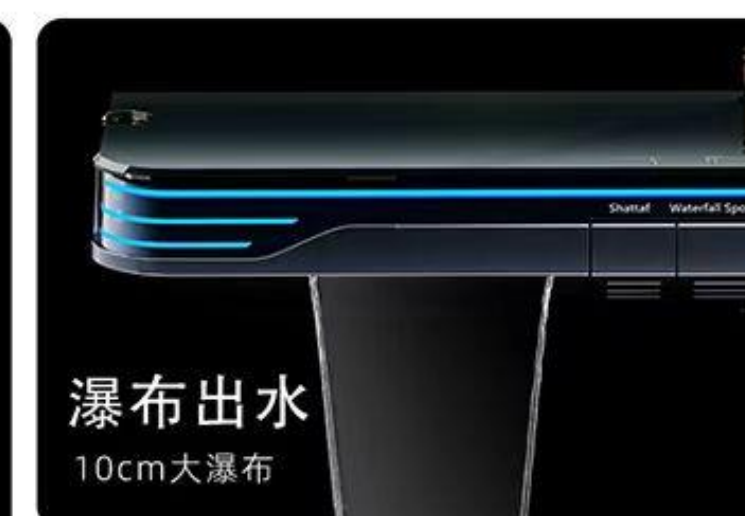

这就是选择X9的理由