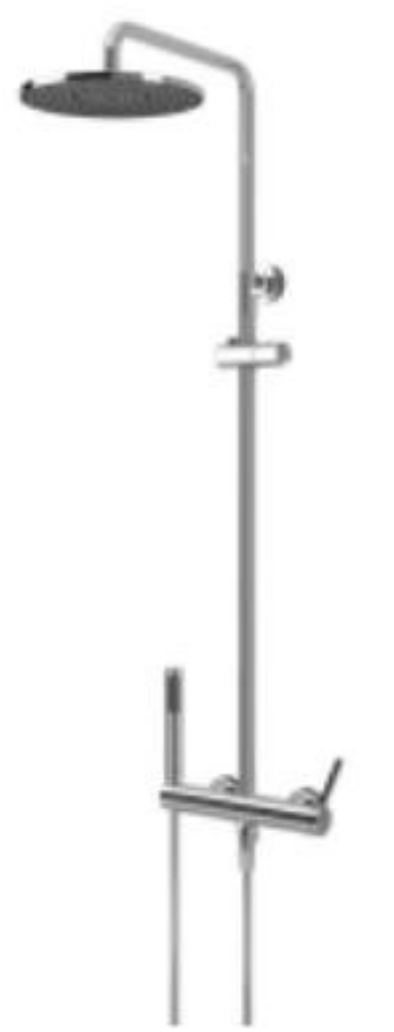

9802
淋浴花洒
Shower Set
表面颜色: 银色
Finish: Chrome