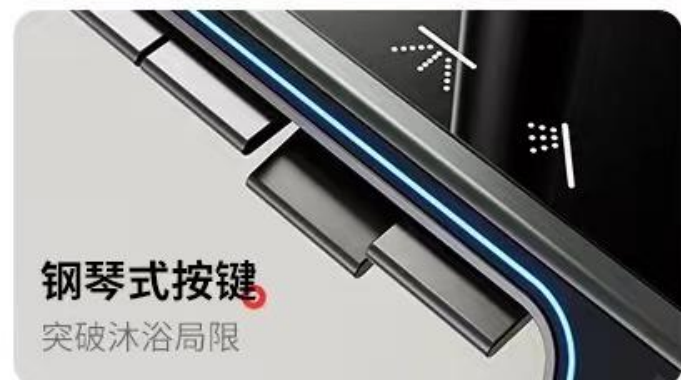

这从来不单只是淋浴花洒
更是你卫浴空间中不可或缺的美学元素

巨幕穹顶
300mm范围
真包裹式淋浴

洗出新鲜感
2种出水模式体验

恒温记忆阀芯
精准控温

钢琴式按键
突破沐浴局限

隐藏式出水
瀑布出水

创新感温探头

显示实时的
室内温度