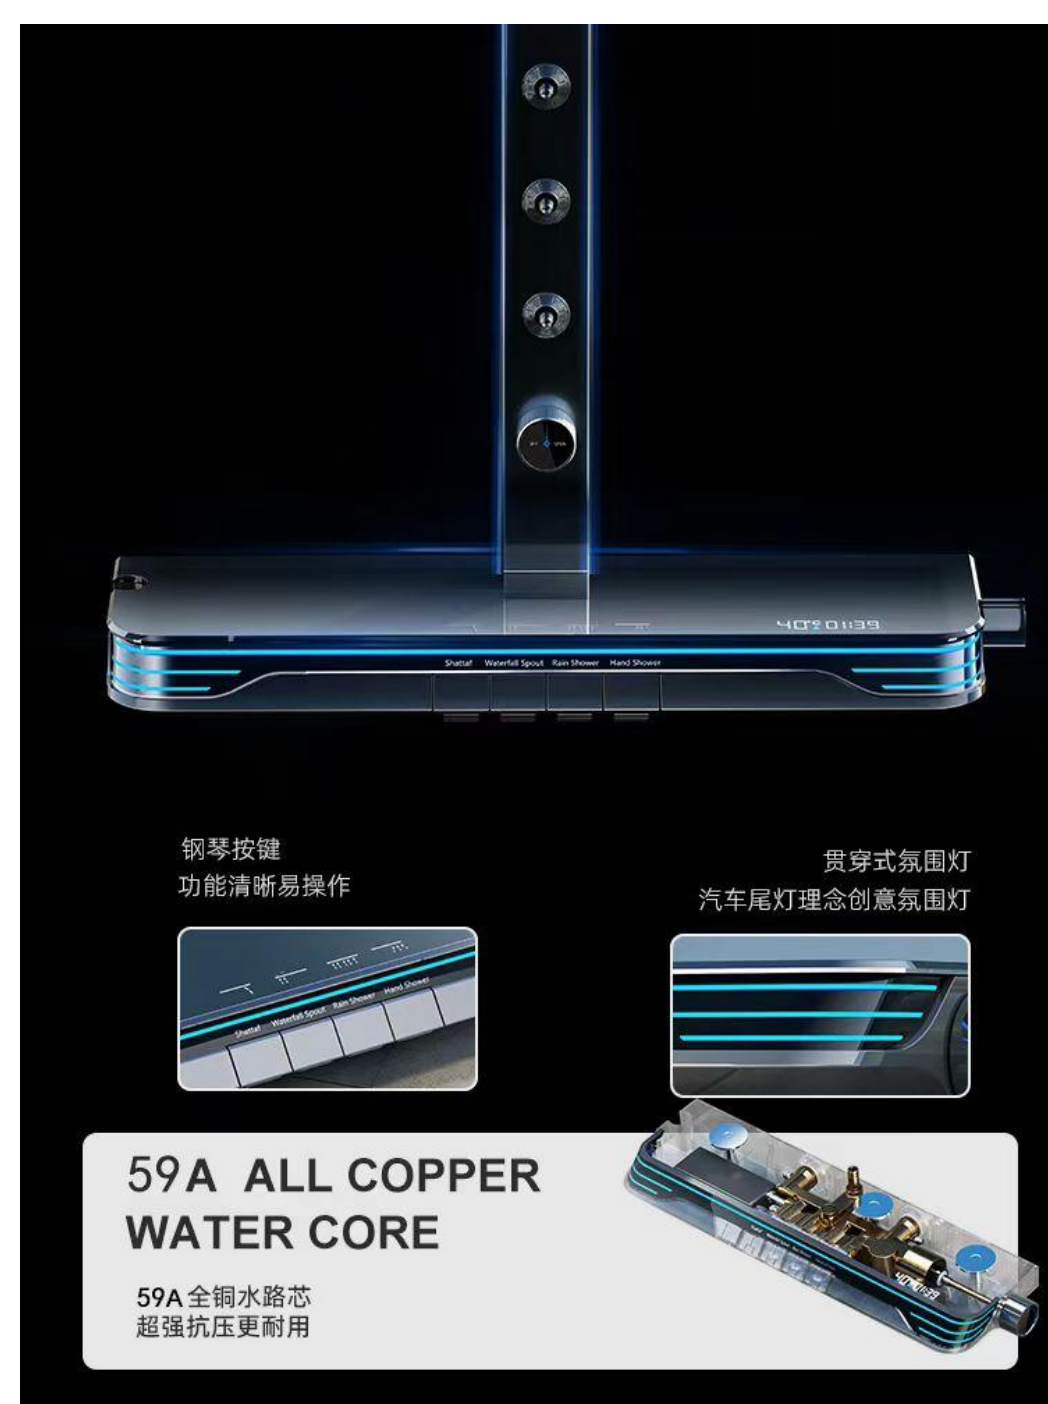

3017 数显氛围灯冷热款

D5 系列花洒

理想二号数显

Travell
ed
Here.

理想二号四档

J
A
N
E
POWERED
BY JANE

机械式按键
更耐久更实用

传统弹簧按键一堵塞就难回弹，水质好坏因听见其使用寿命，机械式按键无需弹簧，不暴力操作，可长久使用！

这就是选择X9的理由

52cm淋浴大置物 瀑布式下出水

突破传统+不但加长了长度/轻松置物5-7瓶沐浴用品
10cm的瀑布出水让接水更加的方便

Y-023 氛围灯数显 冷热 恒温款 (可按普通配置)

029 数显四档冷热功能

X7 MAX

智能时代 大置物淋浴
ZHINENGSHIDAI DAZHIWU LINYU

398mm宽大平台 集操控置物于一体