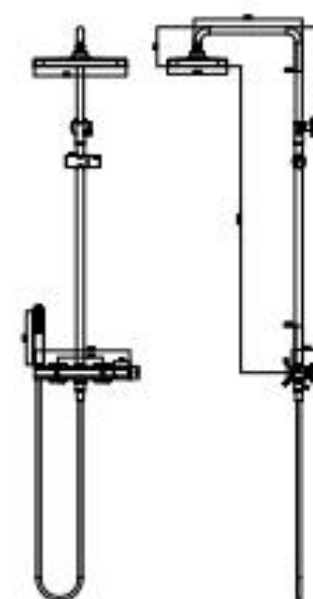

79A2

暗装淋浴暗装花洒
Concealed shower
表面颜色: 铬色
Finish: Chrome

SIZE/PARTS:

7901

7901G

7903

7902

79A2