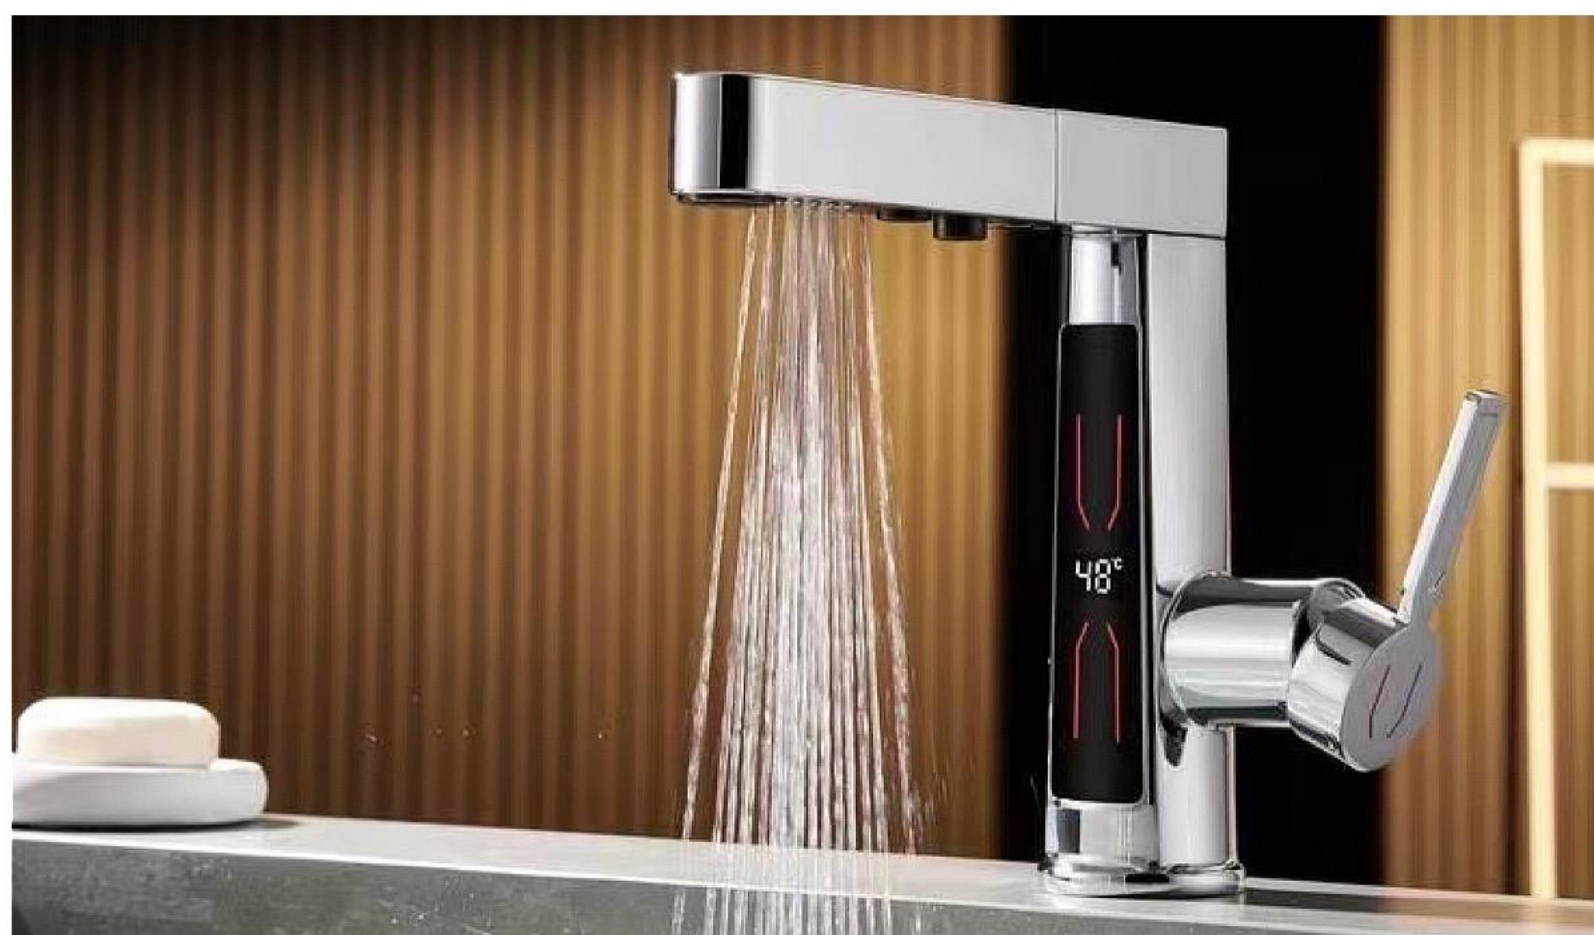

这从来不单只是淋浴花洒
更是你卫浴空间中不可或缺的美学元素

巨幕穹顶
300mm范围
真包裹式淋浴

洗出新鲜感
2种出水模式体验

恒温记忆阀芯
精准控温

钢琴式按键
突破沐浴局限

隐藏式出水
瀑布出水

创新感温探头

显示实时的
室内温度

6001 抽拉数显升降款 (不带数显不升降款)

315 数显四档花洒

H9 颜色系列花洒

HIGH QUALITY PRODUCT EXCELLENT SERVICE ON TIME DELIVERY

创新氛围灯设计

- 主体带氛围灯带设计理念，为淋浴体验增添一道视觉感，宛如静坐豪车内氛围灯包裹般享受。
- 琴键设计按键，美学与实用融合并存，一键一档，标识明了易懂，老人小孩容易操作。

38°C 浴室新美学 沐浴新体验