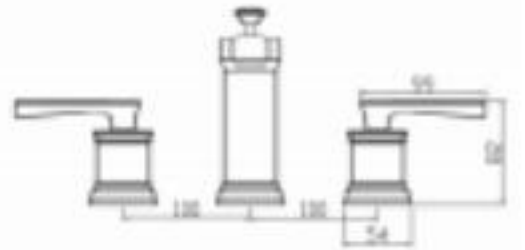

86801T

单芯单把龙头
Single handle basin mixer
表面颜色: 金色
Finish: Gold

86801

单芯单把龙头
Single handle basin mixer
表面颜色: 银色
Finish: Chrome

SIZE/产品尺寸:

产品尺寸:

7301

单芯单把龙头
Single handle basin mixer
表面颜色: 银色
Finish: Chrome