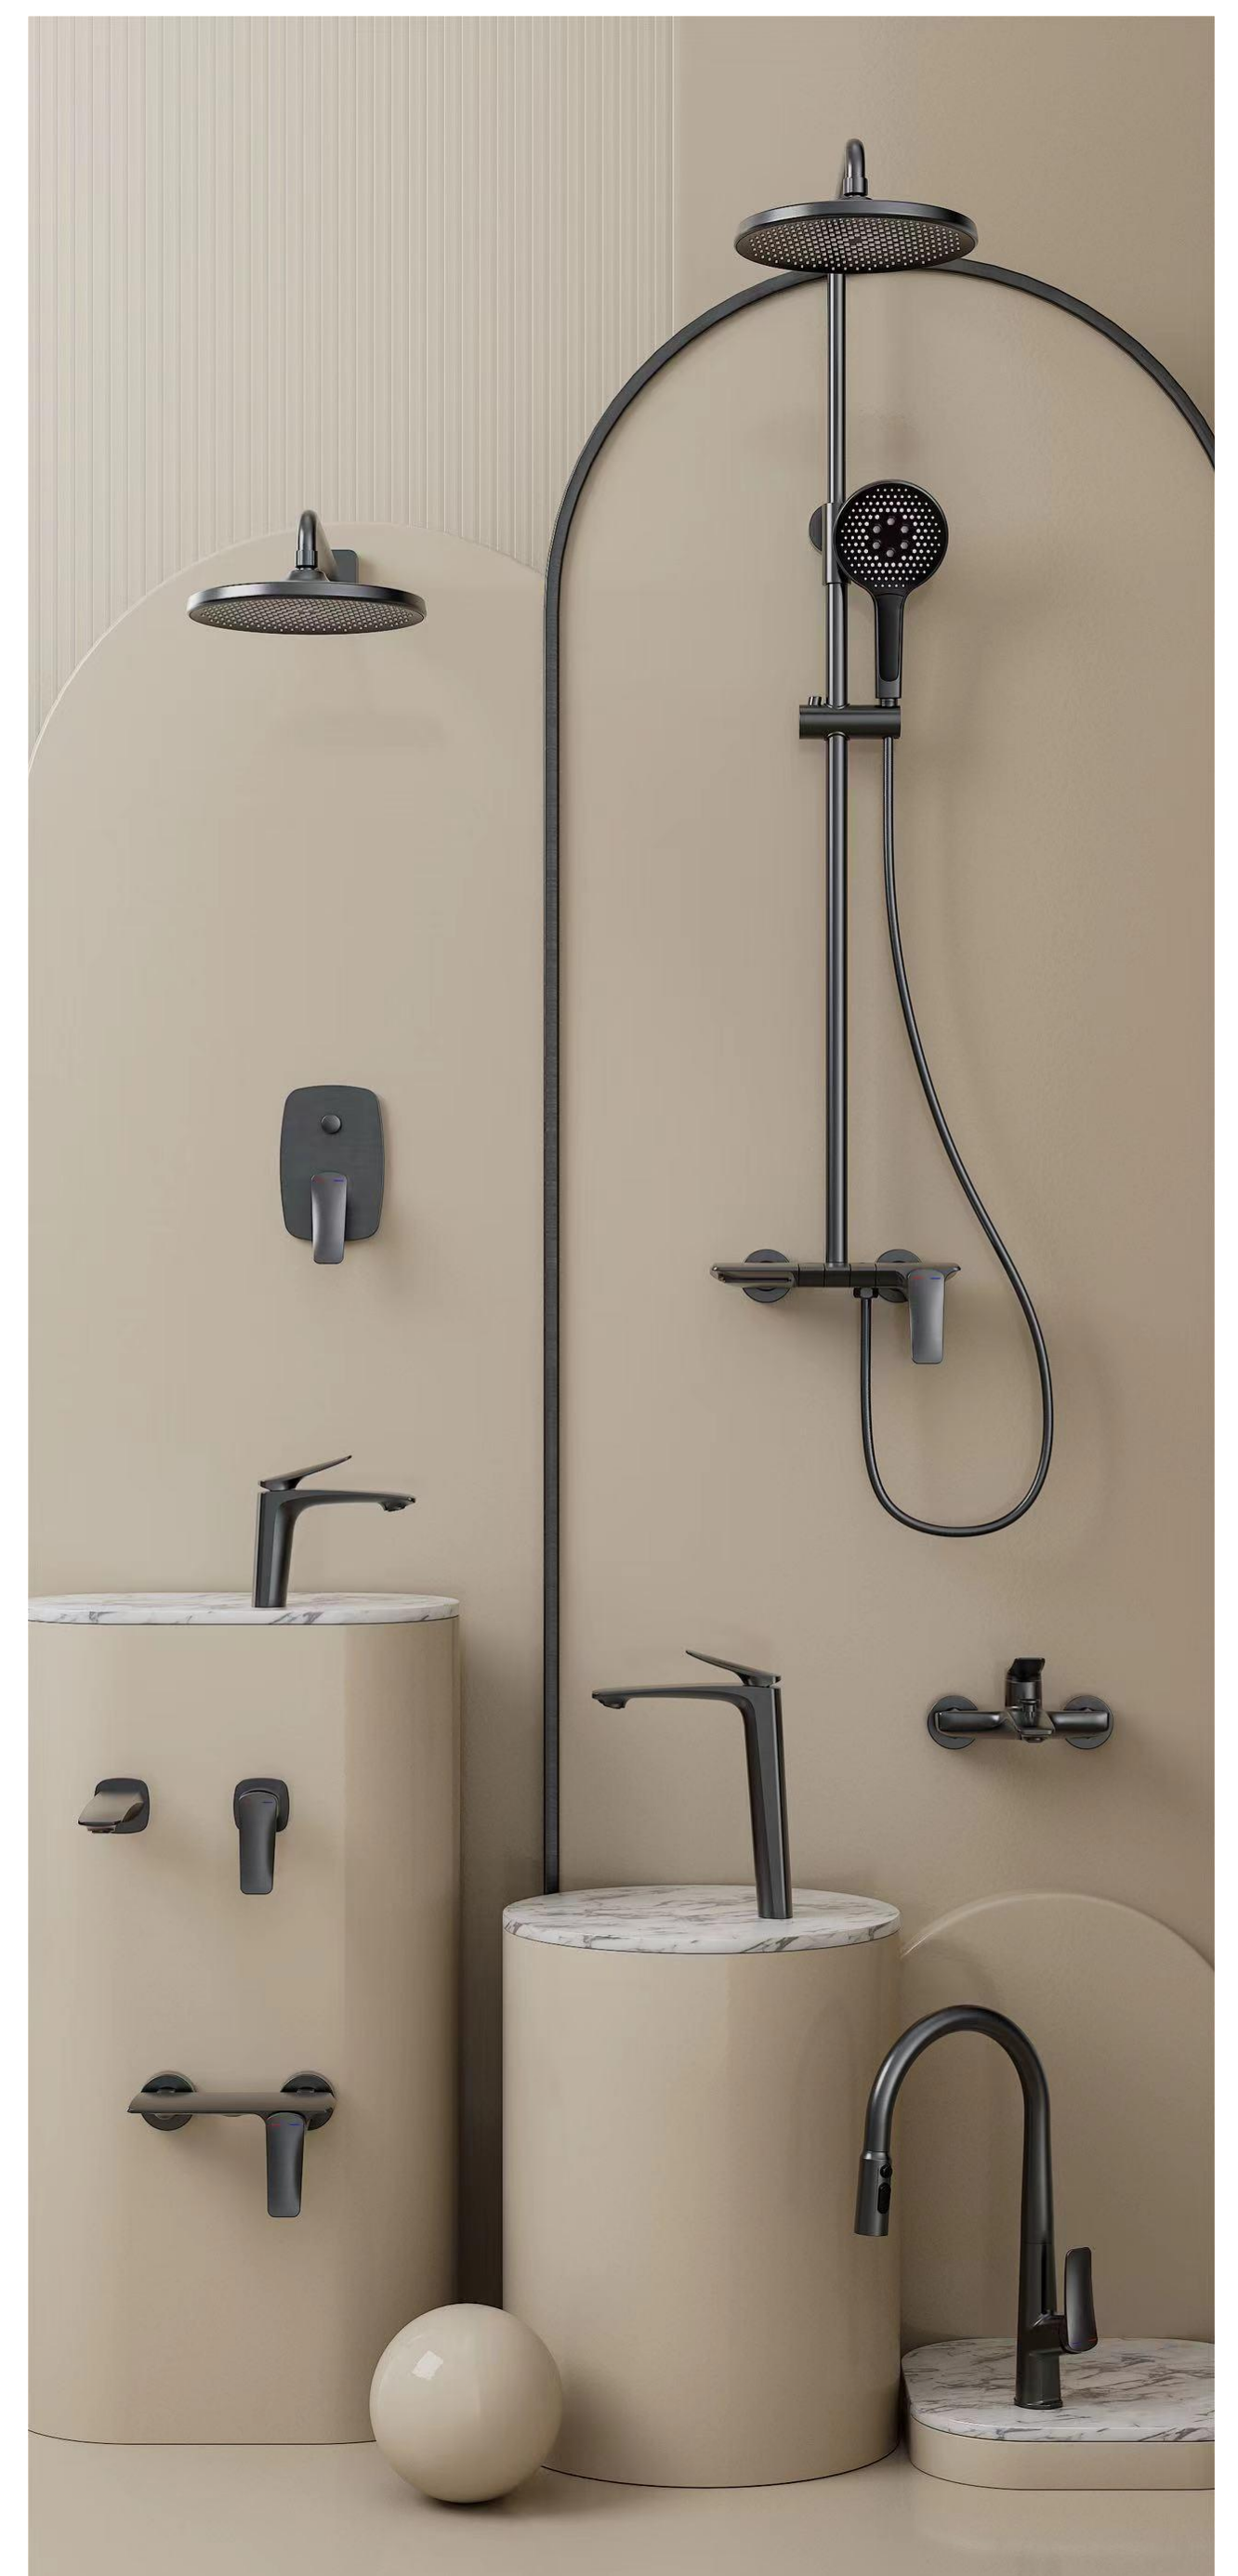

ARCING
SERIES

EASY
TO
ENJOY
COMFORTABLE
LIFE

S I M P L I C I T Y