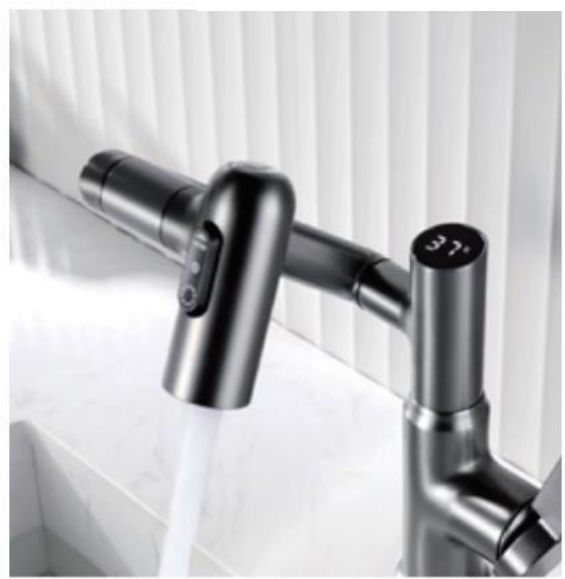

美妆数显抽拉面盆

便捷抽拉设计 解决生活细节烦恼

60cm自由抽拉，轻松清洁卫生，洗头也便捷

可抽拉

机器人数显

FASHION SANITARY WARE

F.

LEADING SANITARY FASHION