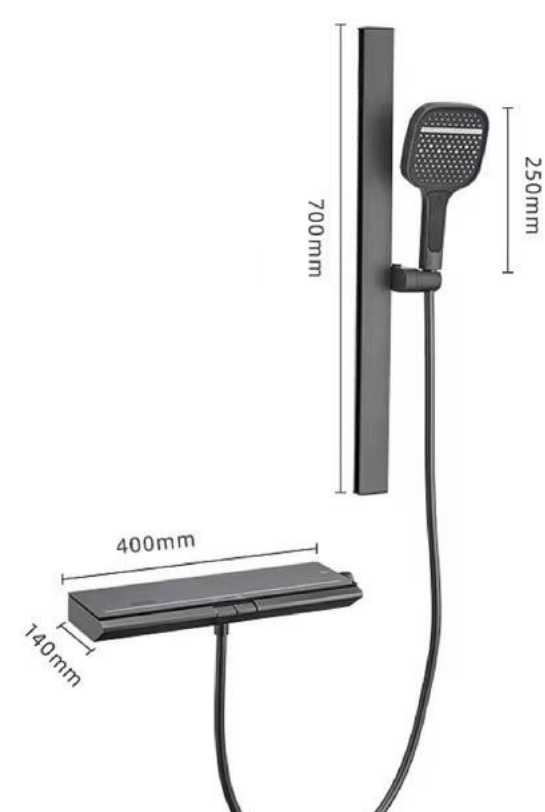

8027

两功能简易花洒 四档方管 圆管四档花洒

不锈钢外壳 全铜精铸内芯

手感质感颜值，all in