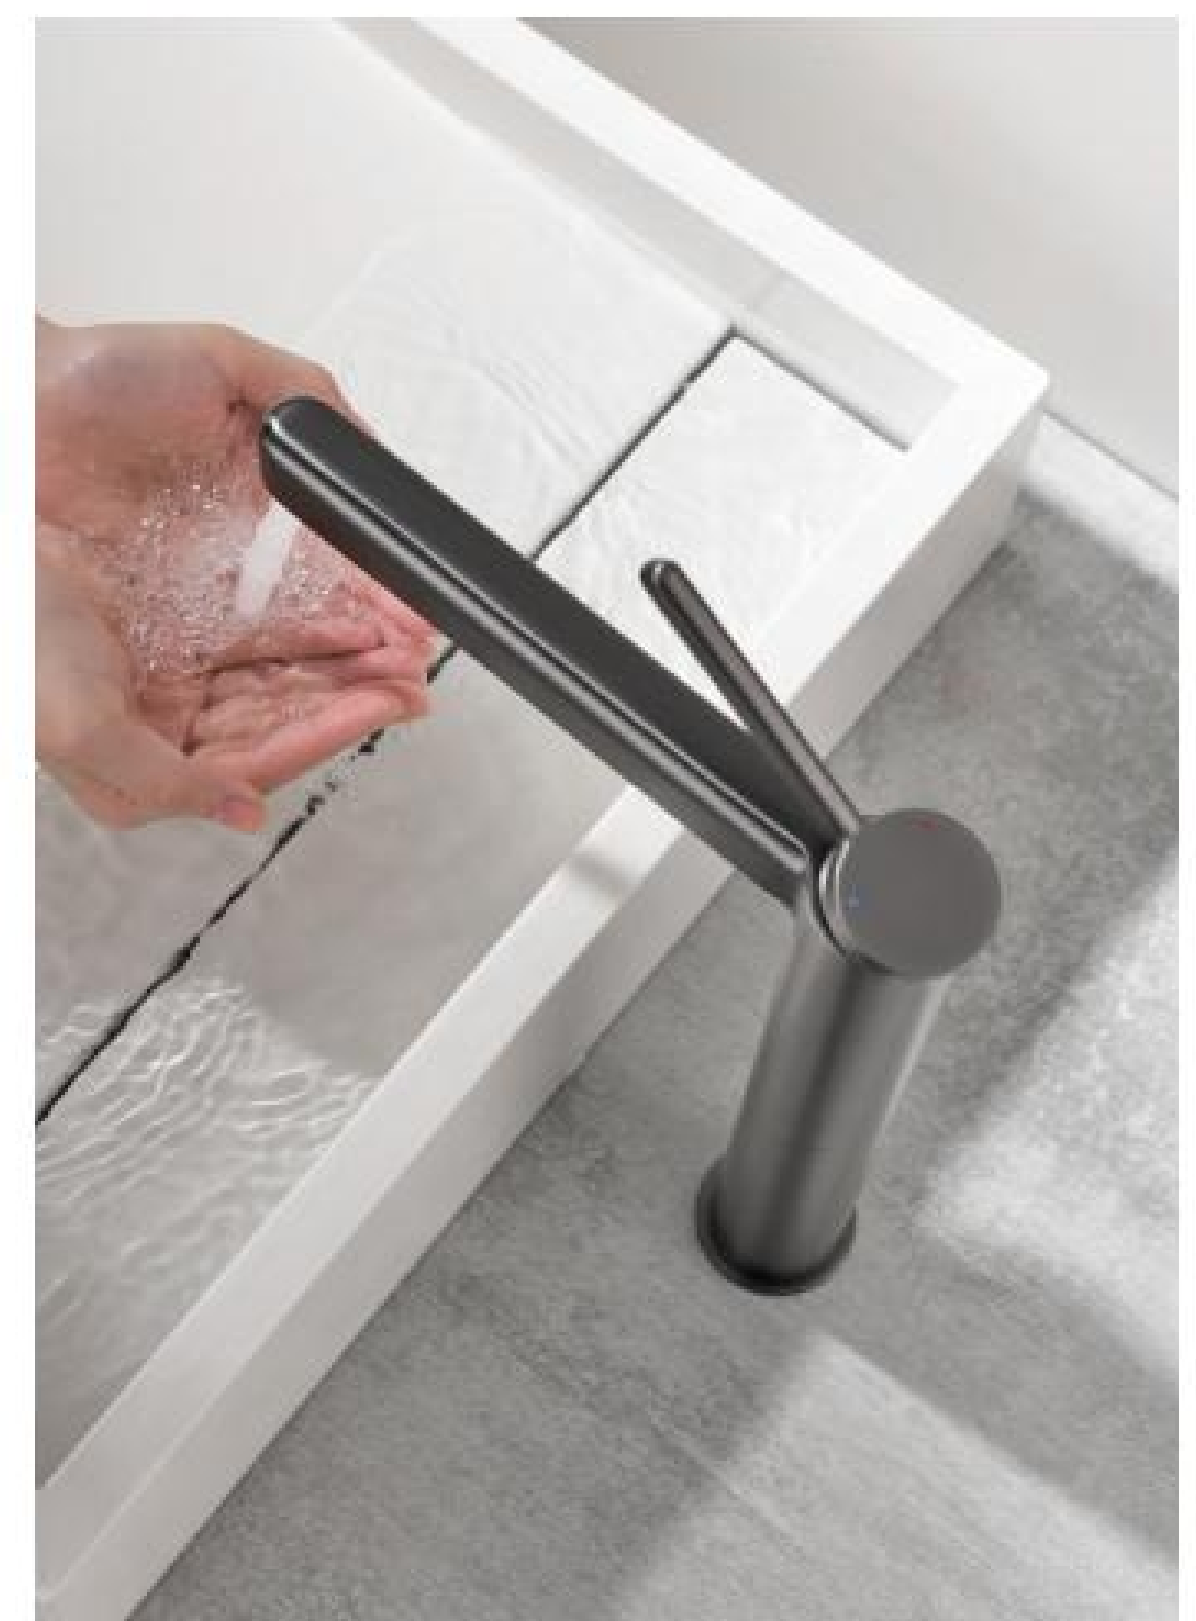

不饰璀璨，自有风华从黄金比例中对话几何美学多种时尚配色，品味不凡。

Without glittering, it has its own style. From the golden ratio, it can talk about geometric aesthetics, a variety of fashion color matching, and taste extraordinary.