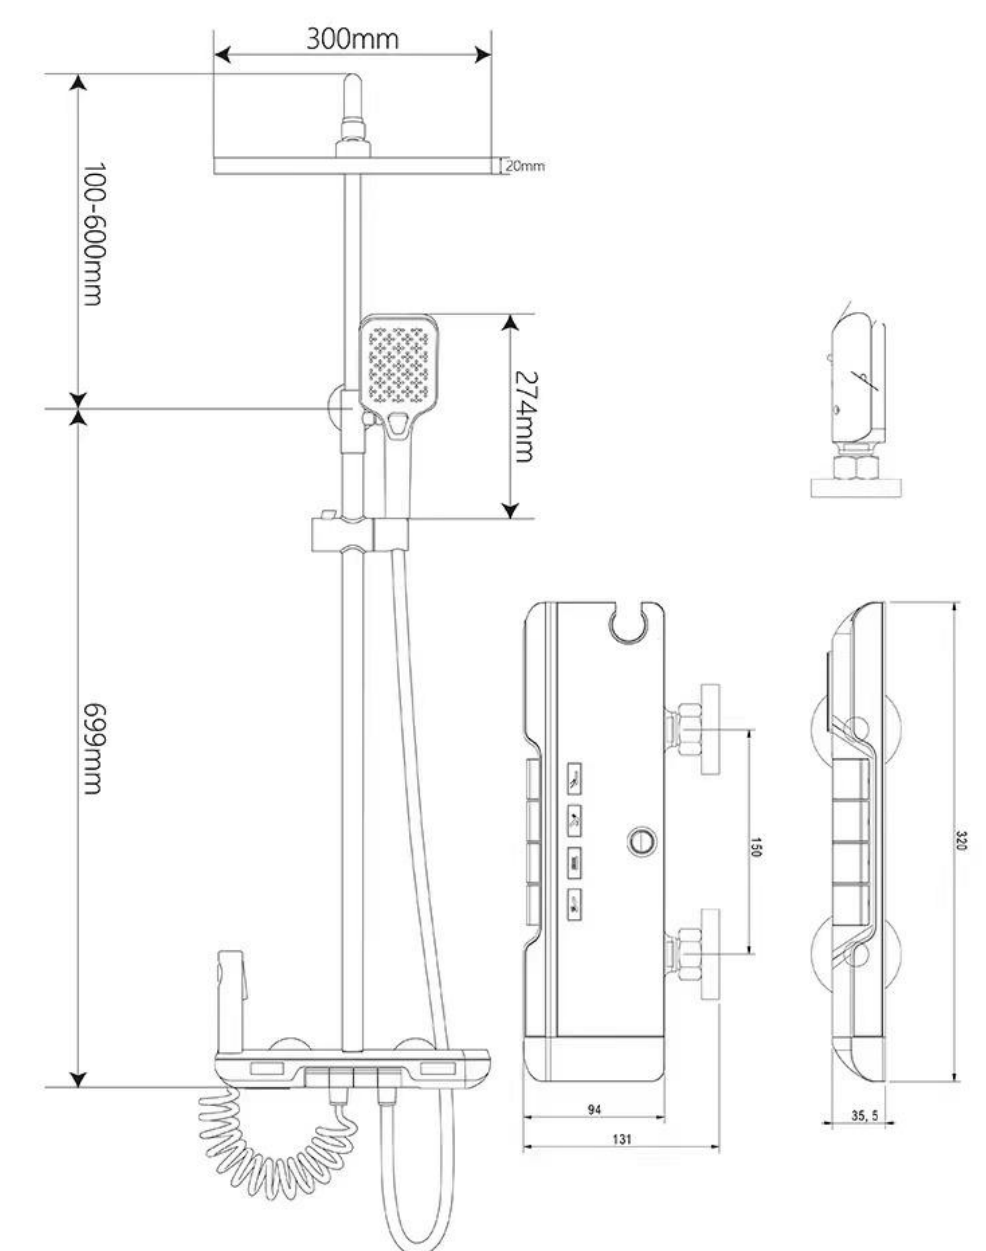

这从来不单只是淋浴花洒
更是你卫浴空间中不可或缺的美学元素

巨幕穹顶
300mm范围
真包裹式淋浴

洗出新鲜感
2种出水模式体验

恒温记忆阀芯
精准控温

钢琴式按键
突破沐浴局限

隐藏式出水
瀑布出水

创新感温探头

显示实时的
室内温度