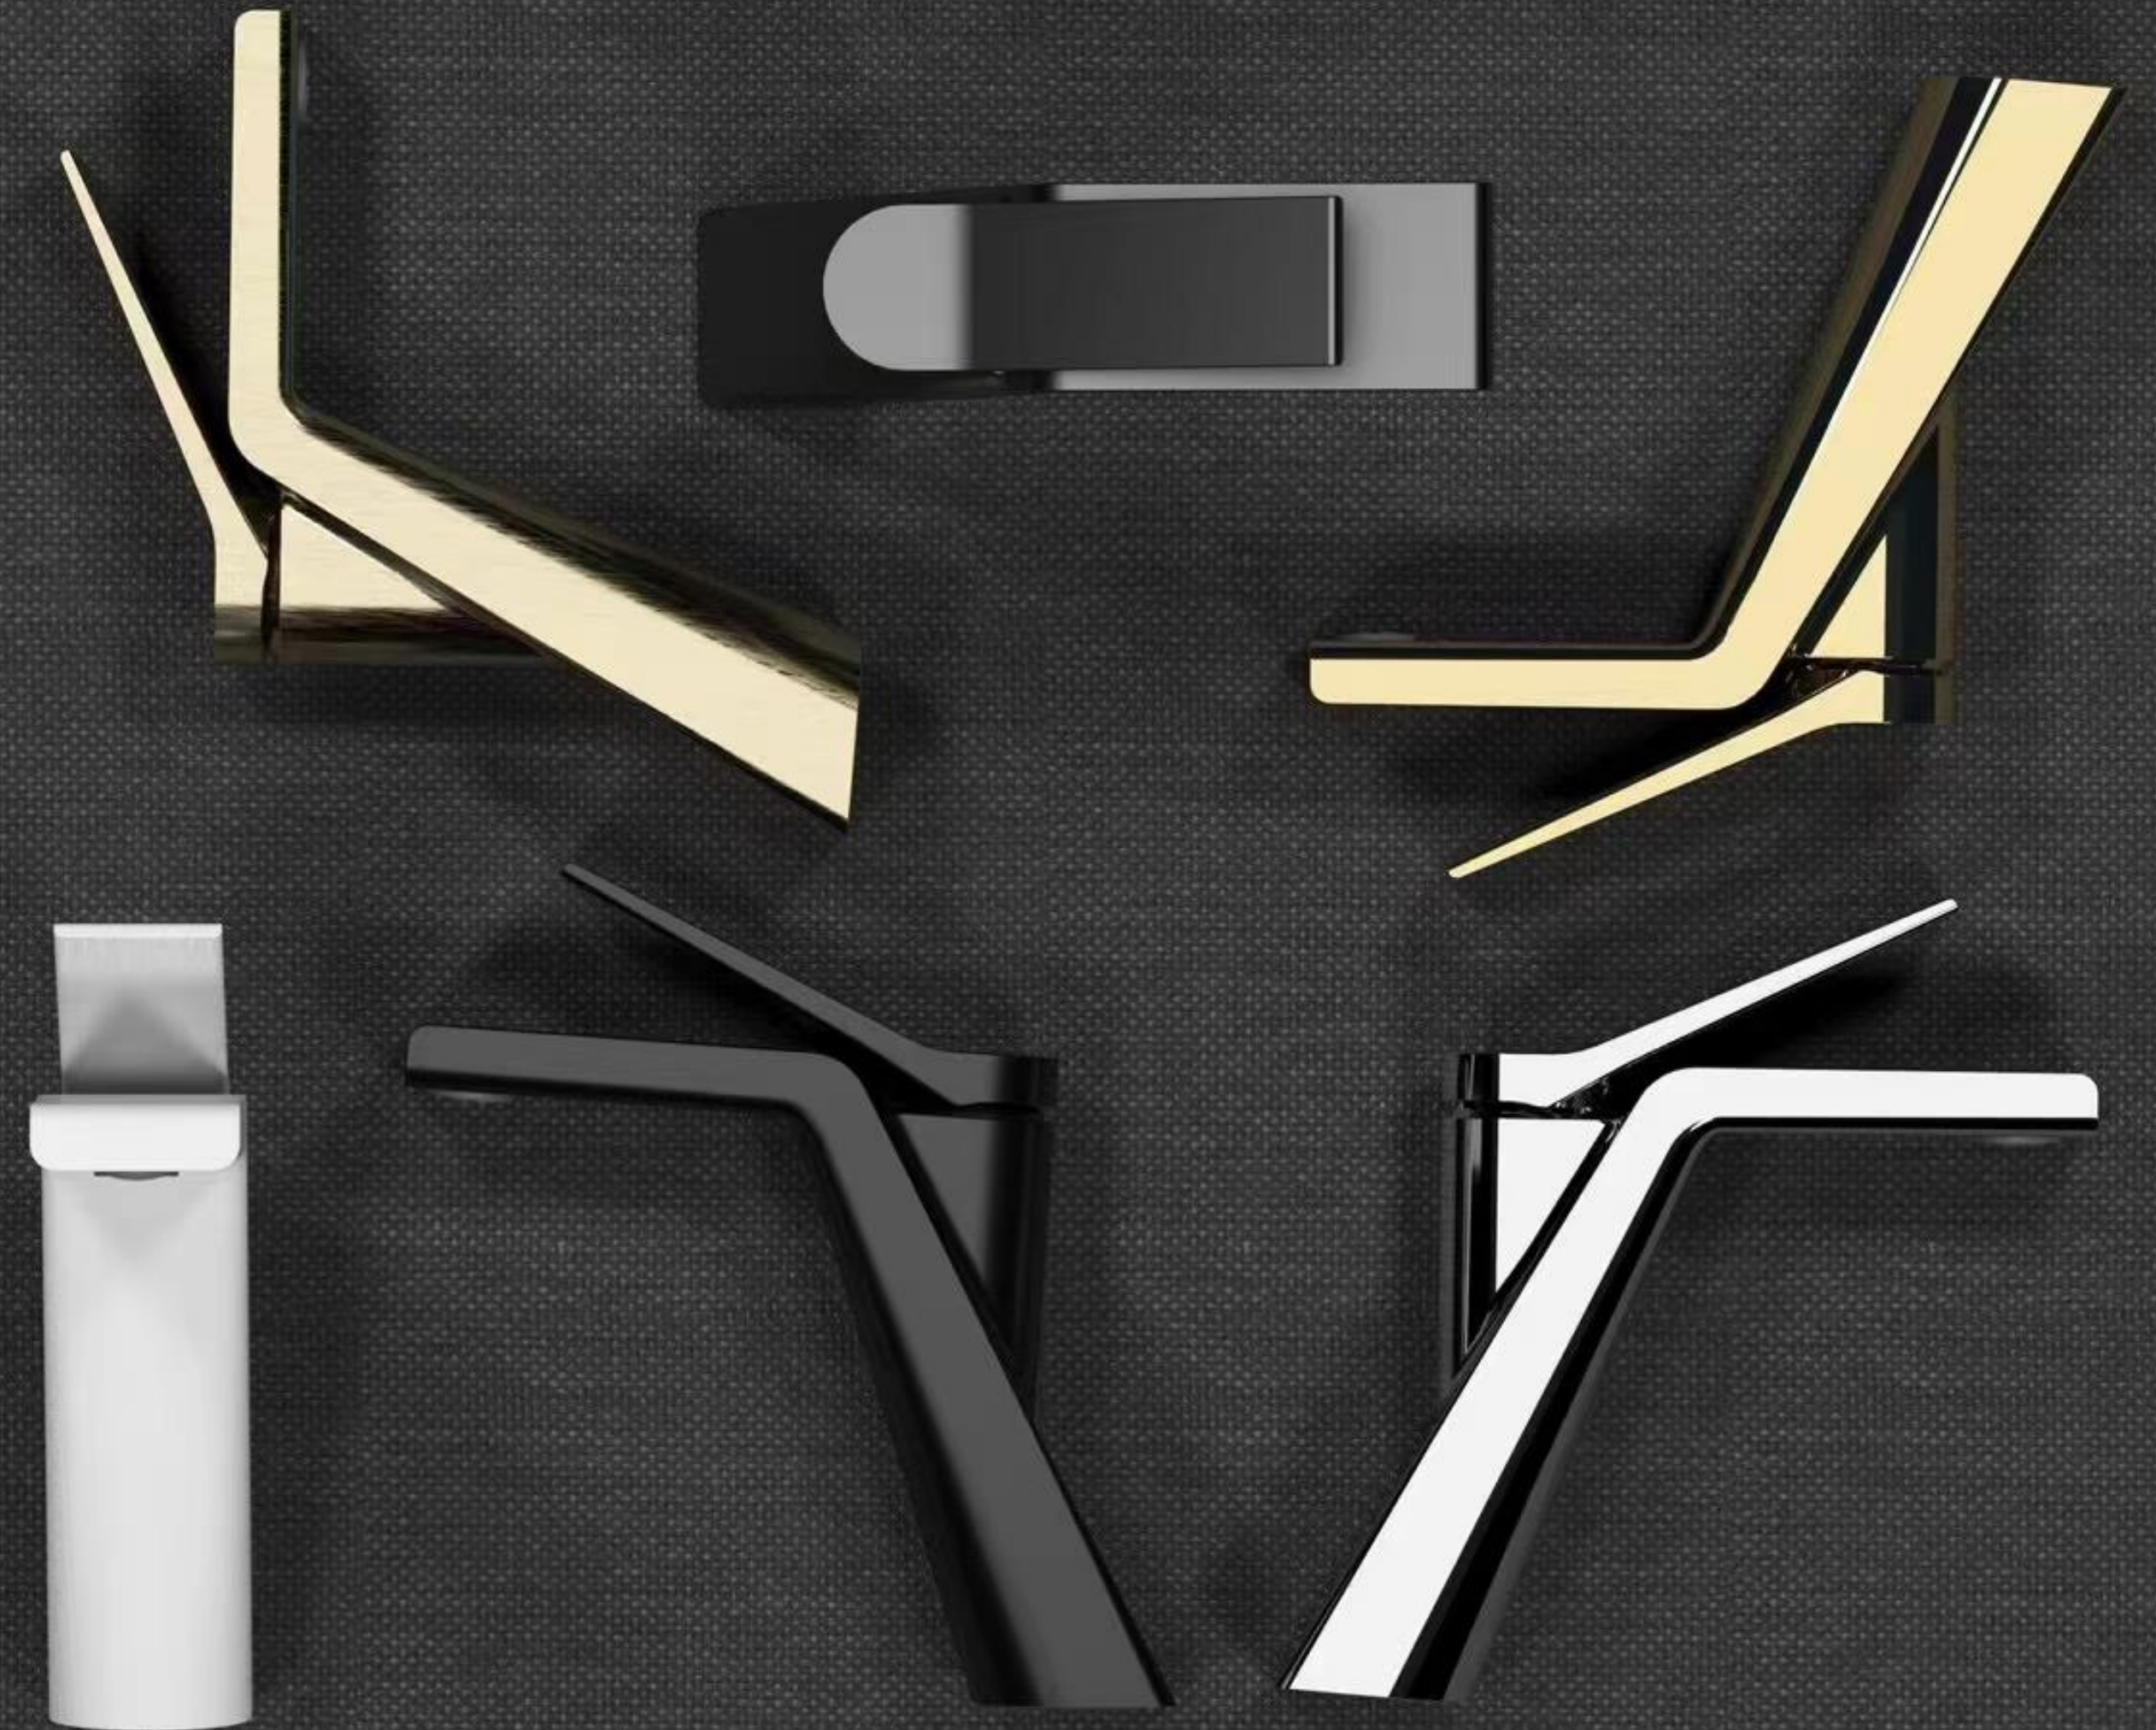

Square series
面盆龙头