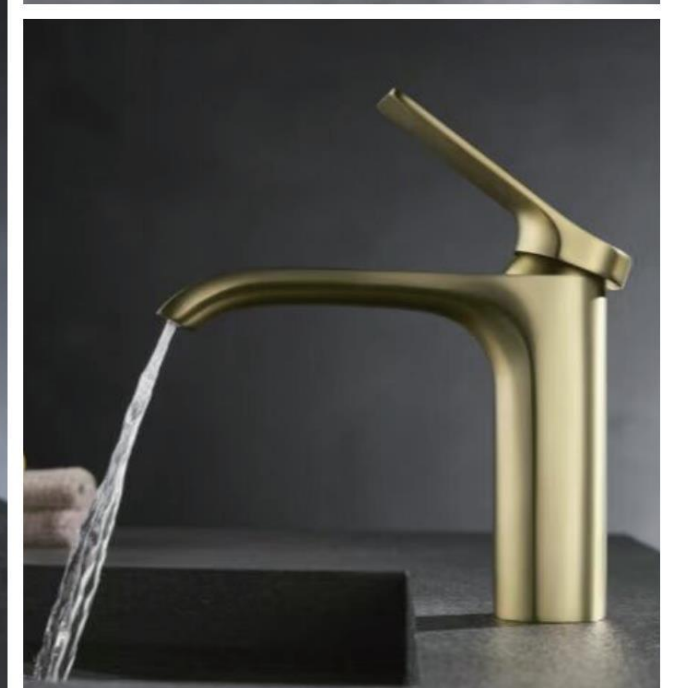

063系列 (062台上盆系列)

065系列 (067台上盆系列)

弯咀面盆颜色系列 高款颜色系列

LEADING SANITARY FASHION

拔杆系列面盆龙头 花洒

LED 水温显示技术为水力发电 无需插电

不同水温的灯光显示

不同水温呈现不同的灯光状态
清晰明了，使用更安全