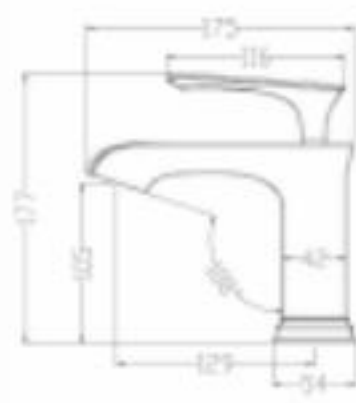

86801T

单芯单把龙头
Single handle basin mixer
表面颜色: 金色
Finish: Gold

86801

单芯单把龙头
Single handle basin mixer
表面颜色: 银色
Finish: Chrome

SIZE/产品尺寸:

产品尺寸:

7301

单芯单把龙头
Single handle basin mixer
表面颜色: 银色
Finish: Chrome