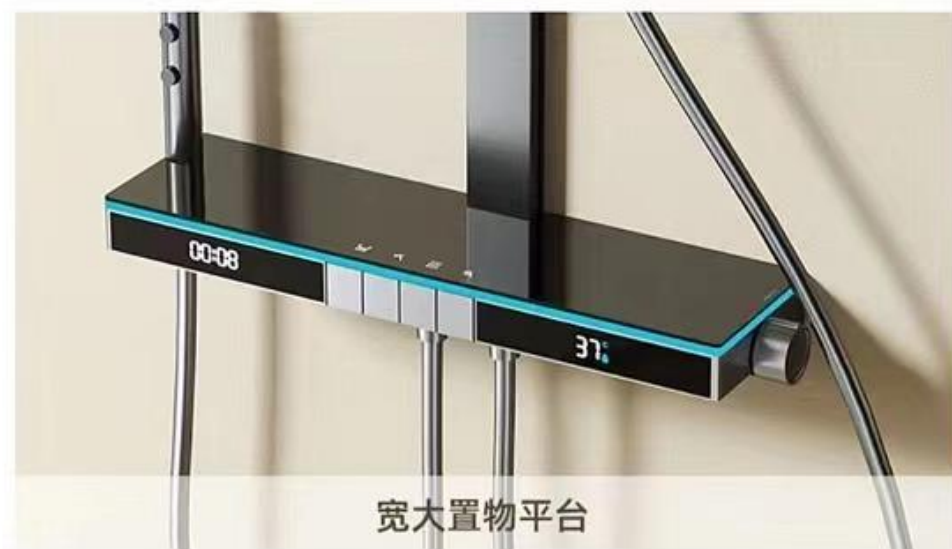

一键换档 增压手喷

增压喷枪 去污无忧

SEIKO
MANUFACTURING
精工制造

CERAMIC VALVE
SPOOL
陶瓷阀芯

DUAL CONTROL OF
HEAT AND COLD
冷热双控

MULTI-GEAR
SWITCHING
多档切换

SILICONE WATER
OUTLET
硅胶出水

INGENUITY AND QUALITY
DETERMINE A BETTER LIFE

这就是选择X9的理由

52cm淋浴大置物 瀑布式下出水

突破传统+不但加长了长度/轻松置物5-7瓶沐浴用品
10cm的瀑布出水让接水更加的方便

Y-023 氛围灯数显 冷热 恒温款 (可按普通配置)

029 数显四档冷热功能

X7 MAX

智能时代 大置物淋浴
ZHINENGSHIDAI DAZHIWU LINYU

398mm宽大平台 集操控置物于一体

这从来不单只是淋浴花洒
更是你卫浴空间中不可或缺的美学元素

巨幕穹顶
300mm范围
真包裹式淋浴

洗出新鲜感
2种出水模式体验

恒温记忆阀芯
精准控温

钢琴式按键
突破沐浴局限

隐藏式出水
瀑布出水

创新感温探头

显示实时的
室内温度