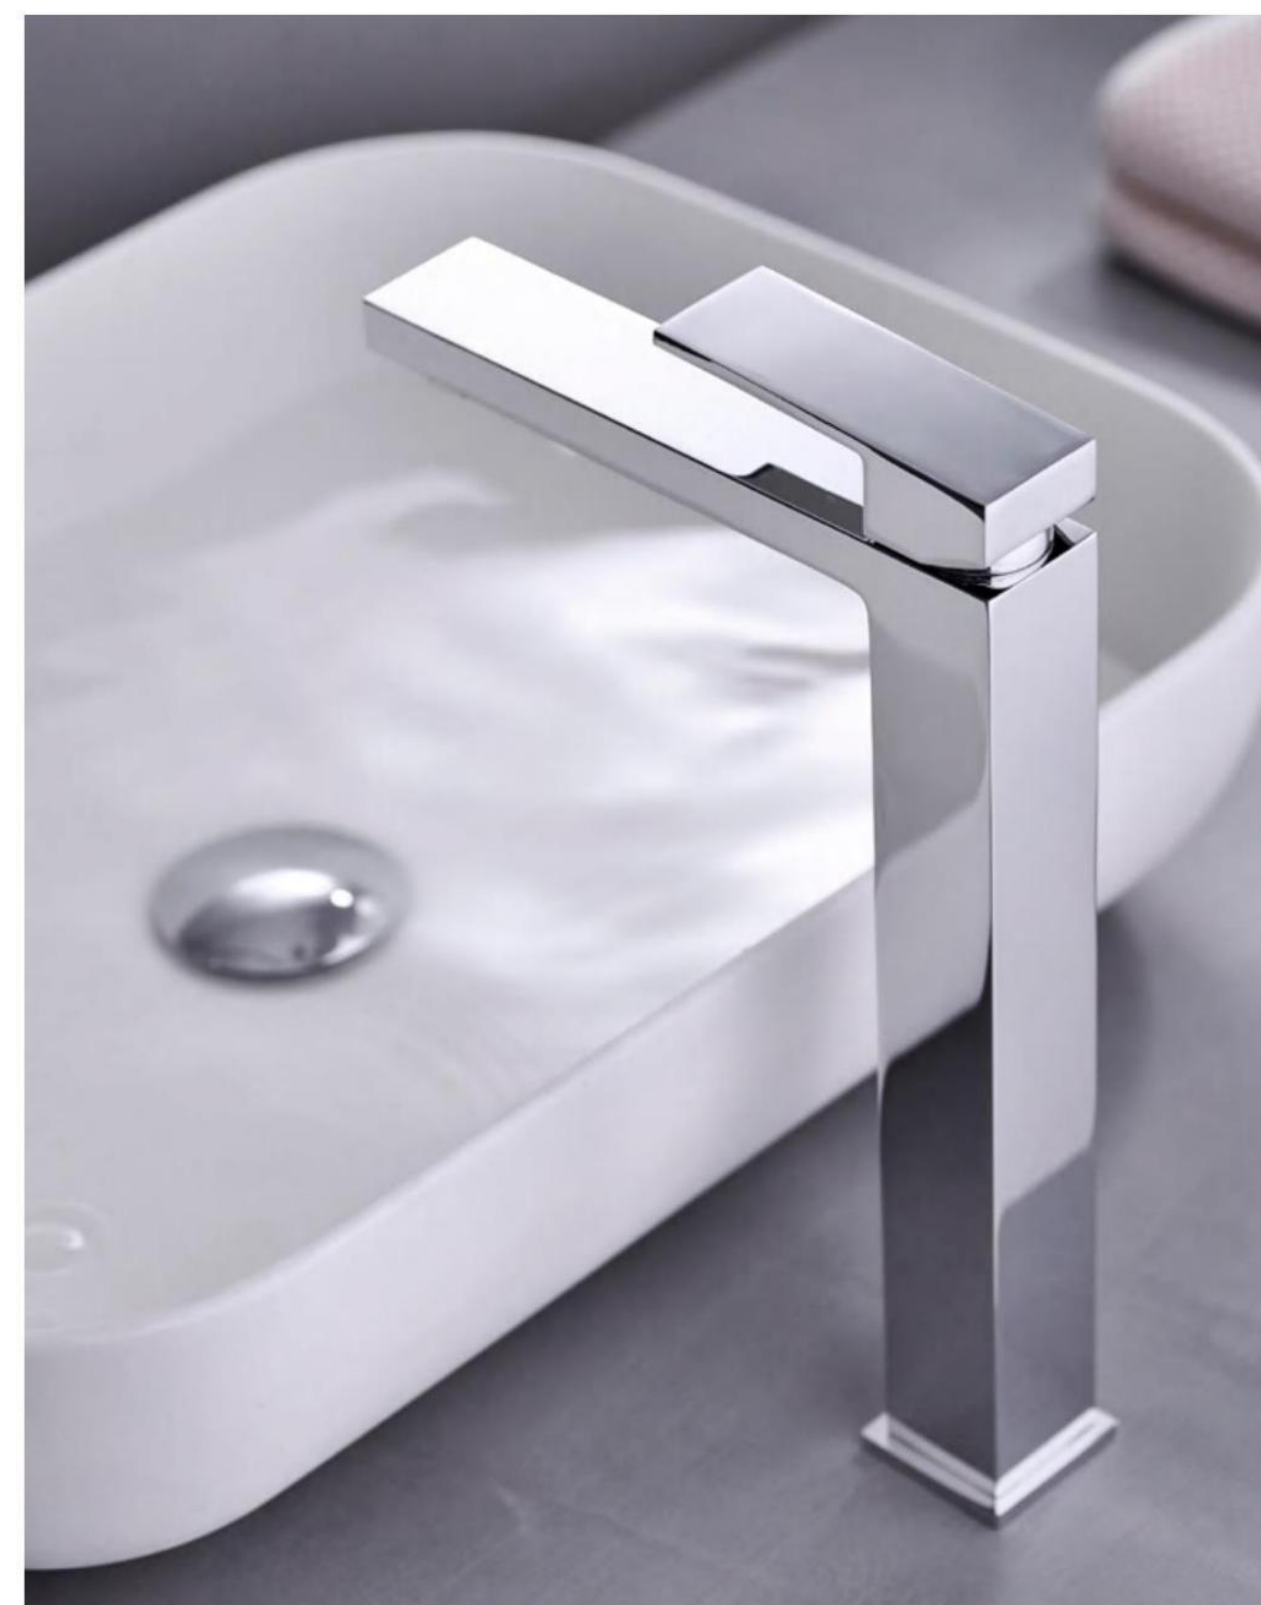

DG01840
淋浴龙头 / Shower mixer
铬色 / Chrome

DG01842
淋浴花洒 / Shower Set
铬色 / Chrome

意大利系列

没有刻意堆砌的修饰与约束，唯有充满诗意、意味、浪漫的个性设计，不经意中勾勒出了都市生活中的独树一帜的自然风格。于细节之间诠释非凡品味，于动静之间演绎上乘意识。

There are no artificial decorations and constraints, only poetic, original and romantic personality design, which inadvertently outlines a unique natural style in urban life. Interpret extraordinary taste between details, and interpret upper-level consciousness between movement and stillness.