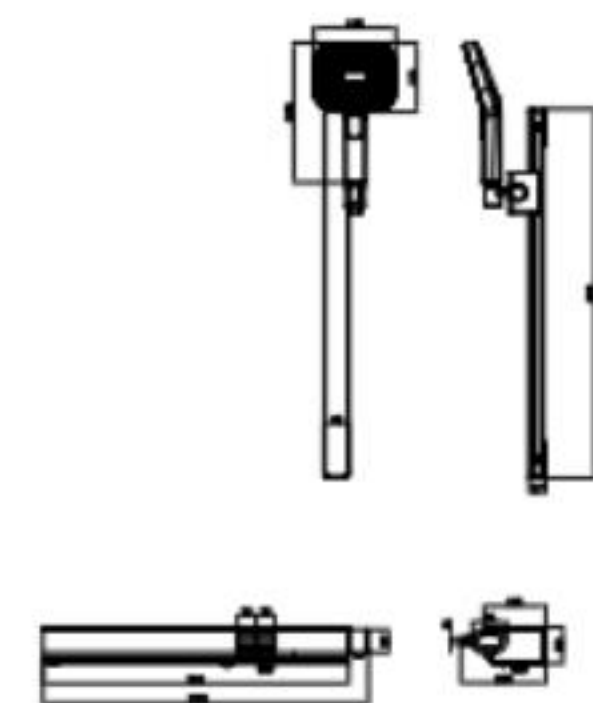

S63

智能升降淋浴花洒
Shower Set
表面颜色：亮色
Finish: Chrome

淋浴产品尺寸:

淋浴产品尺寸:

T6
Series T6 R/R

T6QH
多功能淋浴系统
Shower Set
淋浴颜色: 拉丝铜灰
Finish/Color: Gunmetal

T6W
多功能淋浴系统
Shower Set
淋浴颜色: 白色
Finish/Color: White

SIZE/PACK SIZE: