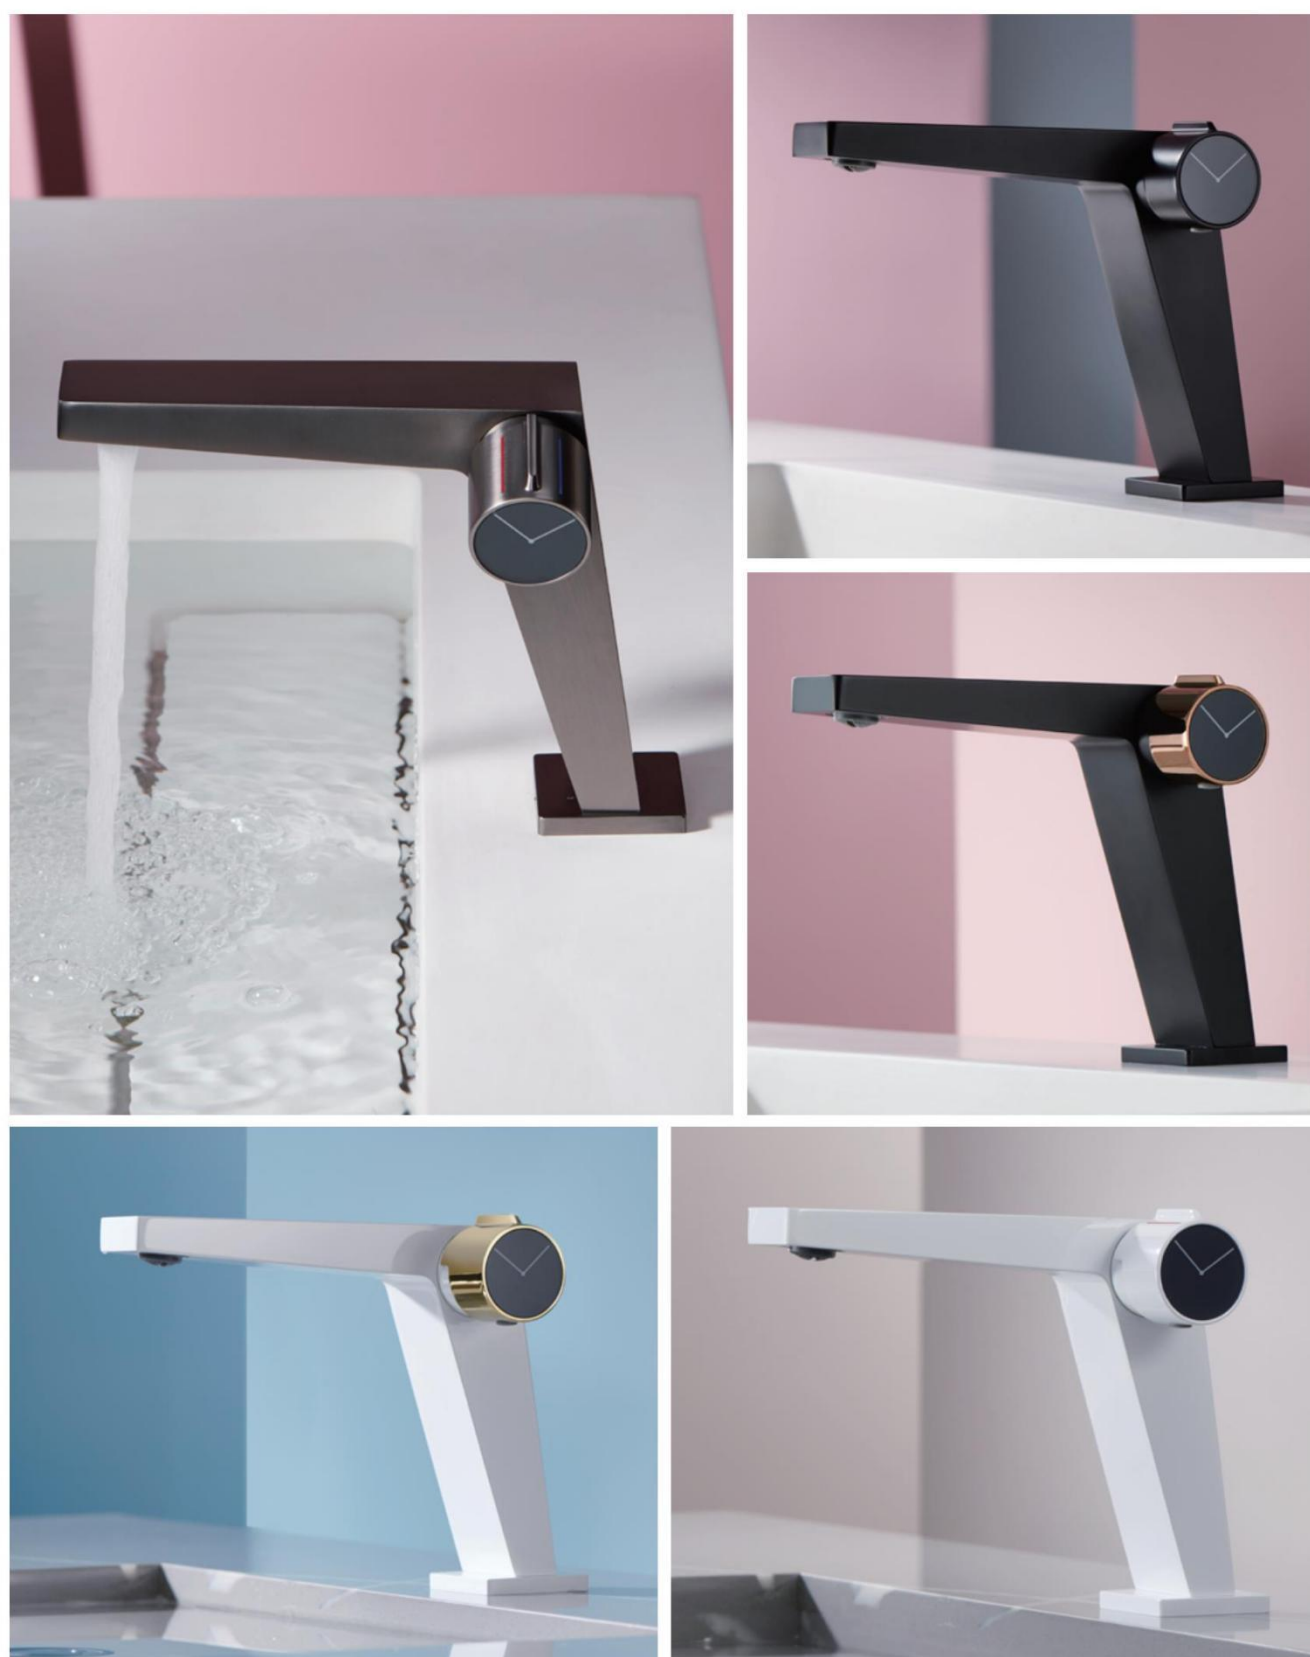

60CM抽拉长度
60cm pull-out length

电泳表面处理
White finish

蜂窝出水口
Multifunctional water outlet

尼龙编织管
Nylon woven tube

M63 抽拉面盆（可数显）

三种出水模式 洗漱更便捷
Three water outlet modes

M13 抽拉面盆系列

美妆数显抽拉系列

美妆数显抽拉面盆

便捷抽拉设计 解决生活细节烦恼

60cm自由抽拉，轻松清洁卫生，洗头也便捷

可抽拉

机器人数显

FASHION SANITARY WARE

F.

LEADING SANITARY FASHION