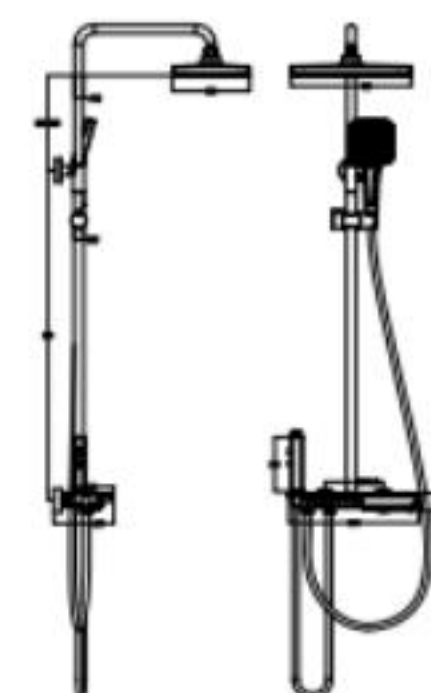

T6
Series T6 R/R

T6QH
多功能淋浴系统
Shower Set
淋浴颜色: 拉丝铜灰
Finish/Color: Gunmetal

T6W
多功能淋浴系统
Shower Set
淋浴颜色: 白色
Finish/Color: White

SIZE/PACK SIZE:

54

T5
Series T5 R/R

细节完美，造型美观，使用方便，让您的卫浴空间十全十美，让您的卫浴生活更精彩，请联系我们或访问网站。