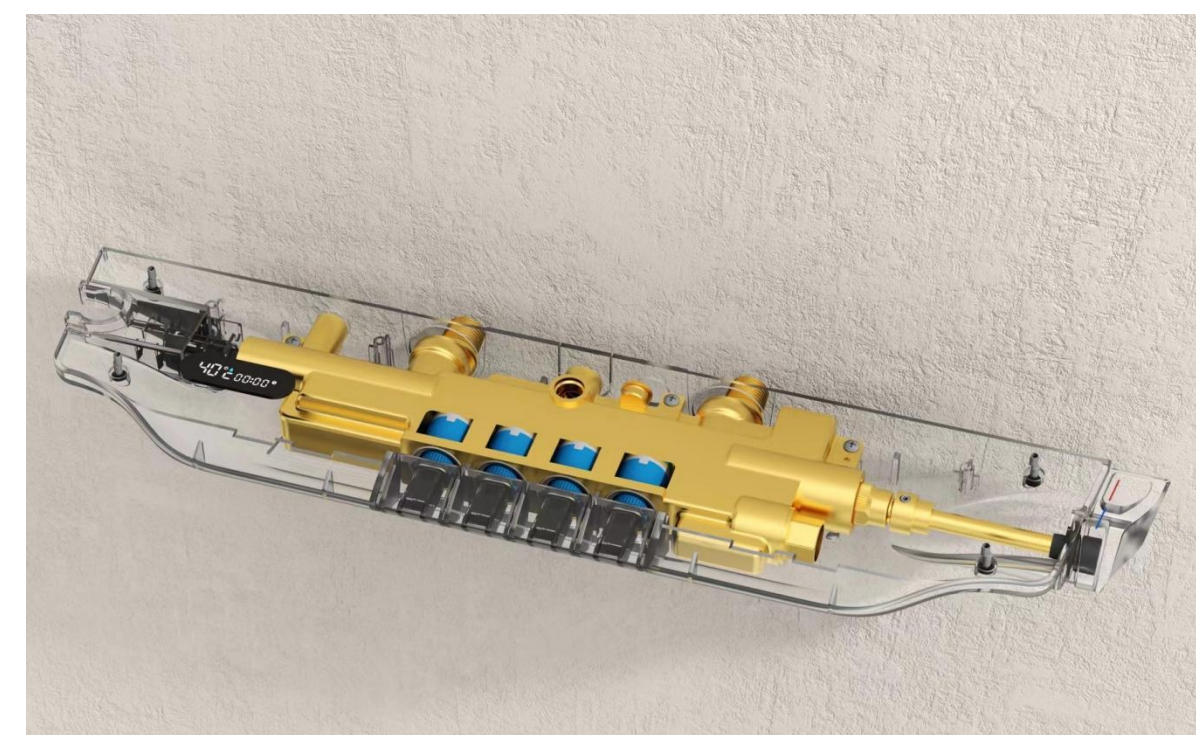

8027

两功能简易花洒 四档方管 圆管四档花洒

不锈钢外壳 全铜精铸内芯

手感质感颜值，all in

型号 11034 四档方管 冷热

JT8387 数显 枪灰 奶白 电镀 全铜主体 不锈钢外壳 恒温 数显功能

专利号 (Patent No): ZL202230349248.4

太空铝烤漆主体 ←

- 内含隔热管避免人体被烫伤。
- 烤漆工艺: 硬度强、耐腐蚀。

易清洁置物架 ←

淋浴龙头 ←

- 优质铜, 钢化玻璃
- 硬度强, 耐腐蚀。
- 陶瓷阀芯。

按键式功能开关 ←

- 顶喷雨淋, 手持花洒, 下出水。

→ **星空雨淋式出水顶喷**

- 超强设计只要轻轻拨动水嘴杂物污垢便可清除。