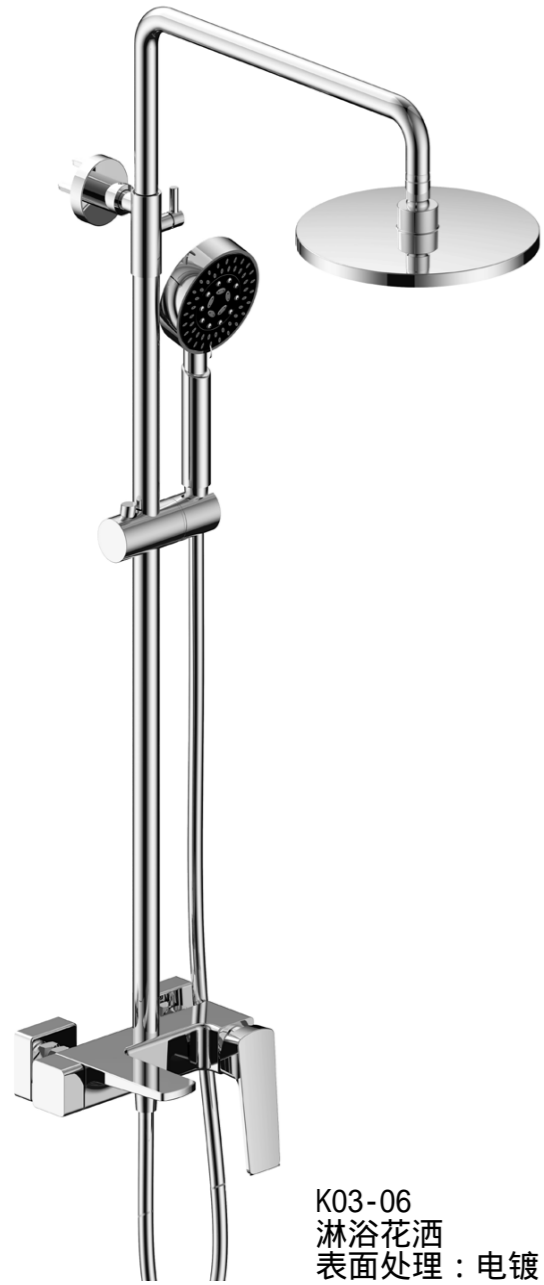

K03-06
淋浴花洒
表面处理：电镀