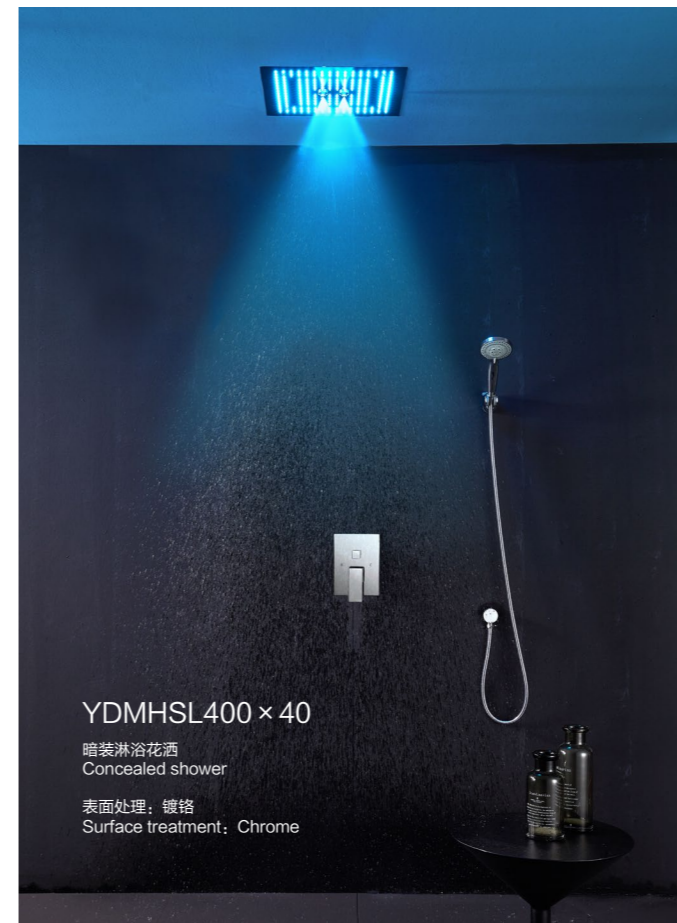

富于变化的细节
让优雅尽显方寸间
全方位展示空间的灵动
感官由此不再单一
生活由此不再乏味

YDYMXC600 × 800
暗装淋浴花洒
Concealed shower
表面处理：镀铬
Surface treatment: Chrome

YDLY300 × 300
暗装淋浴花洒
Concealed shower
表面处理：镀铬
Surface treatment: Chrome

YDMY580 × 380
暗装淋浴花洒
Concealed shower
表面处理：镀铬
Surface treatment: Chrome