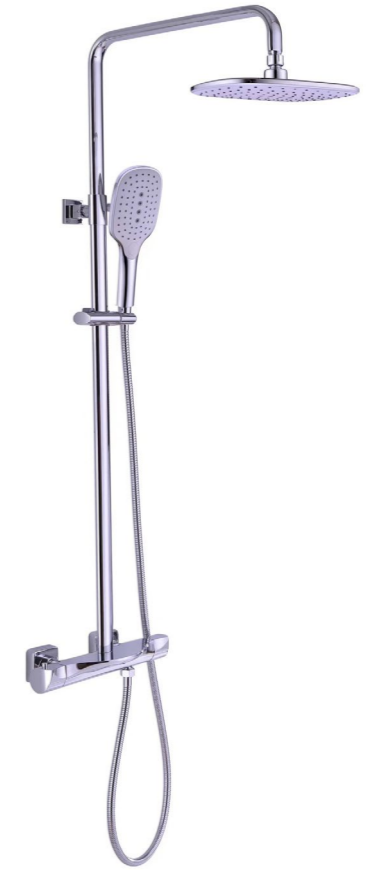

YD2813 YD2813-1
面盆龙头
Basin faucet
表面处理: 哑黑
Surface treatment: Black

YD2811 YD2812
面盆龙头
Basin faucet
表面处理: 镀铬
Surface treatment: Chrome

YDH-MY403C
面盆龙头
Basin faucet
表面处理: 镀铬
Surface treatment: Chrome

YDH-MY102C
面盆龙头
Basin faucet
表面处理: 镀铬
Surface treatment: Chrome

YDH-MY515-C
厨房龙头
Kitchen faucet
表面处理: 镀铬
Surface treatment: Chrome

YDH-MY015C
大淋浴花洒套装
Shower set
表面处理: 镀铬
Surface treatment: Chrome

YDH-MY104C
面盆龙头
Basin faucet
表面处理: 镀铬
Surface treatment: Chrome

YD84056
 大淋浴花洒套装
 Shower set
 表面处理: 镀铬
 Surface treatment: Chrome