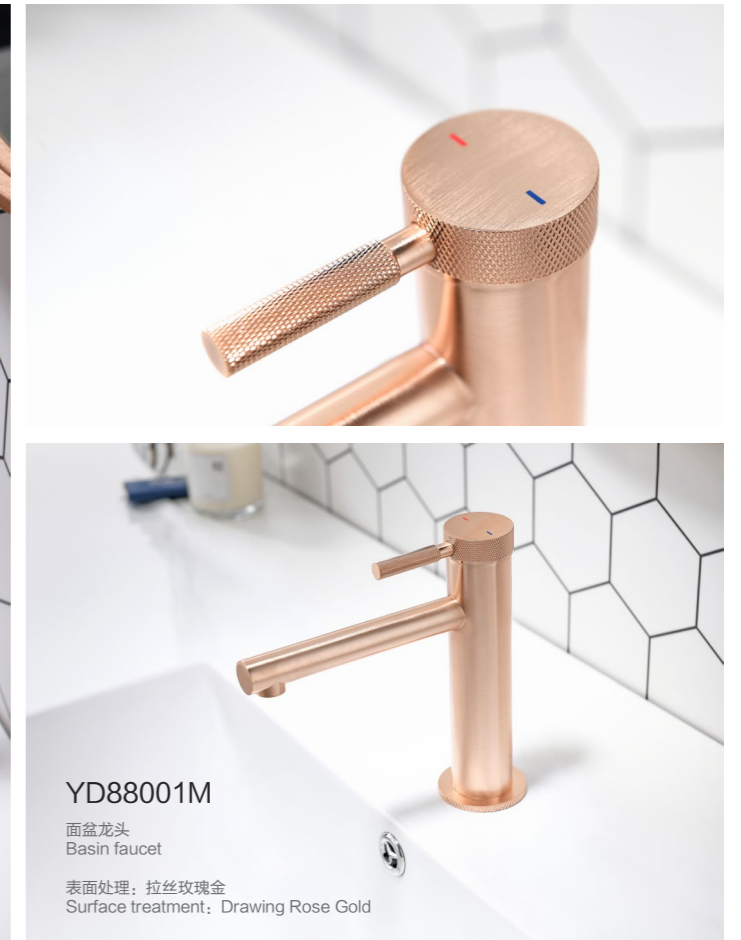

K20-01
面盆龙头
表面处理：电镀

K20-02
面盆龙头
表面处理：电镀

K20-03
厨房龙头
表面处理：电镀

YD88001-M

面盆龙头
Basin faucet

表面处理: 拉丝玫瑰金
Surface treatment: Drawing Rose Gold

YD88001M

面盆龙头
Basin faucet