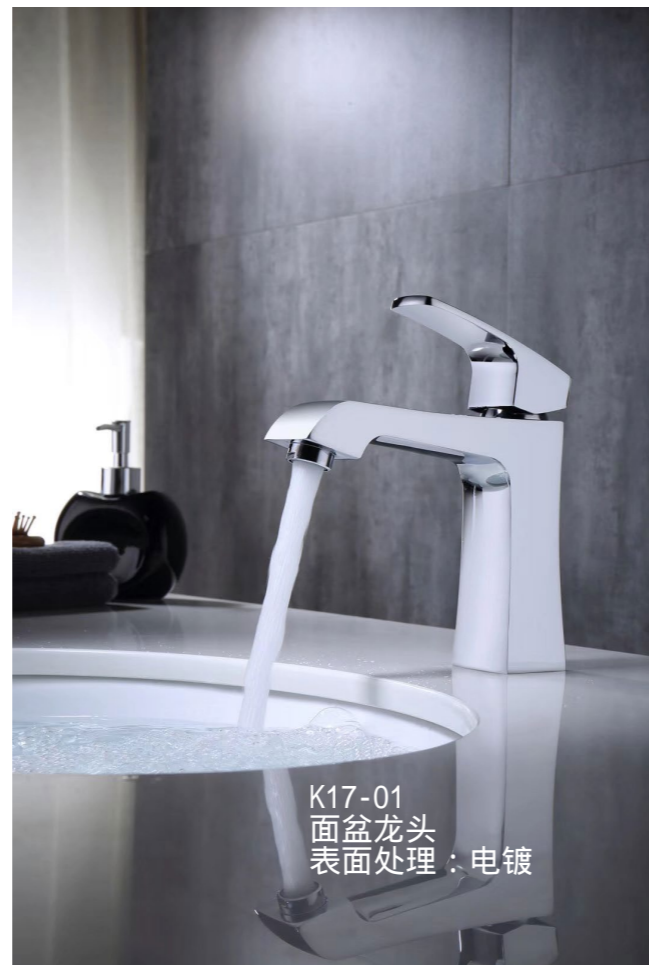

K16-01
面盆龙头
表面处理：电镀

K16-02
面盆龙头
表面处理：电镀

K16-03
厨房龙头
表面处理：电镀

K16-07
淋浴花洒
表面处理：电镀

K16-04
浴缸龙头
表面处理：电镀

K16-05
浴缸龙头
表面处理：电镀

K17-05
淋浴花洒
表面处理：电镀

K17-01
面盆龙头
表面处理：电镀